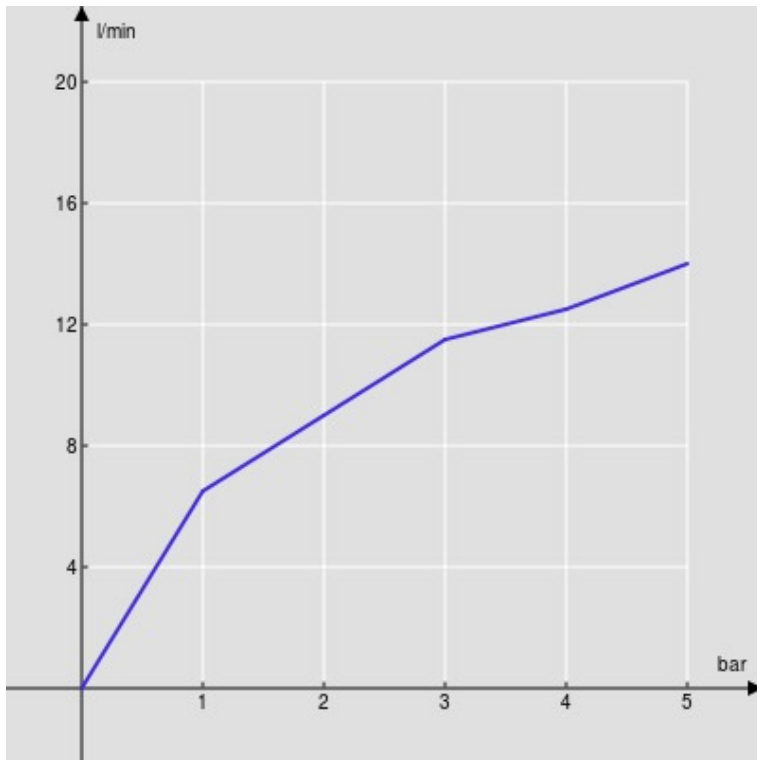

GRAPHIQUE DE DÉBIT: CHAUDE/FROIDE