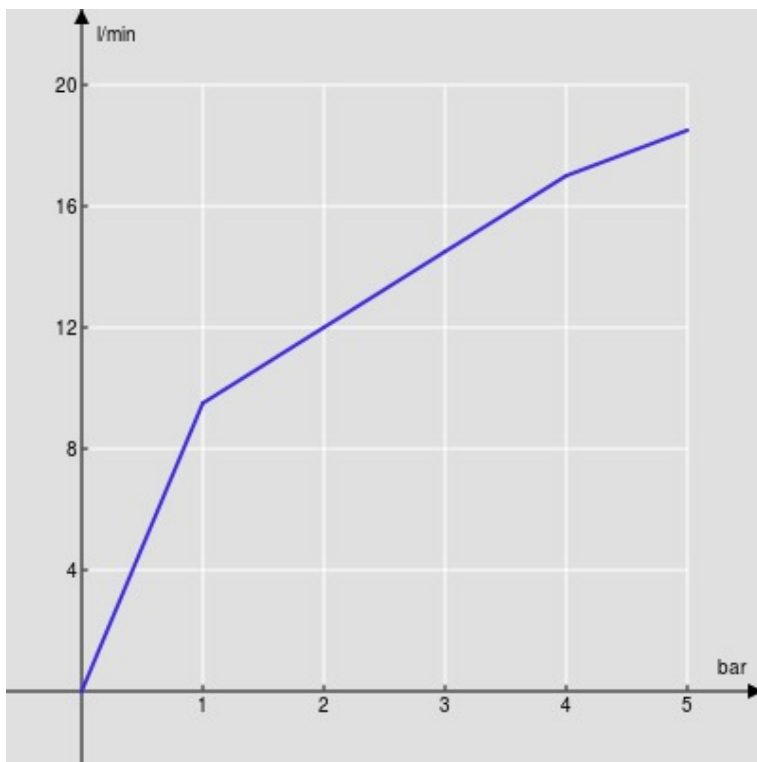

IMAGE NOT
AVAILABLE

CARACTÉRISTIQUES

Monocommande rehaussé
Velvet black
Mousseur anticalcaire M 24 x 1
Vidage 1 1/4" push
Flexibles inox ø 3/8"
Cartouche à double position et limiteur de débit 50 %
Emballage: 41,5 x 16 x 7,5 cm / 0,00498 m³ / 1,64 kg

CERTIFICATIONS

GRAPHIQUE DE DÉBIT: CHAUDE/FROIDE

— Aérateur

GRAPHIQUE DE DÉBIT: MITIGÉE

— Aérateur