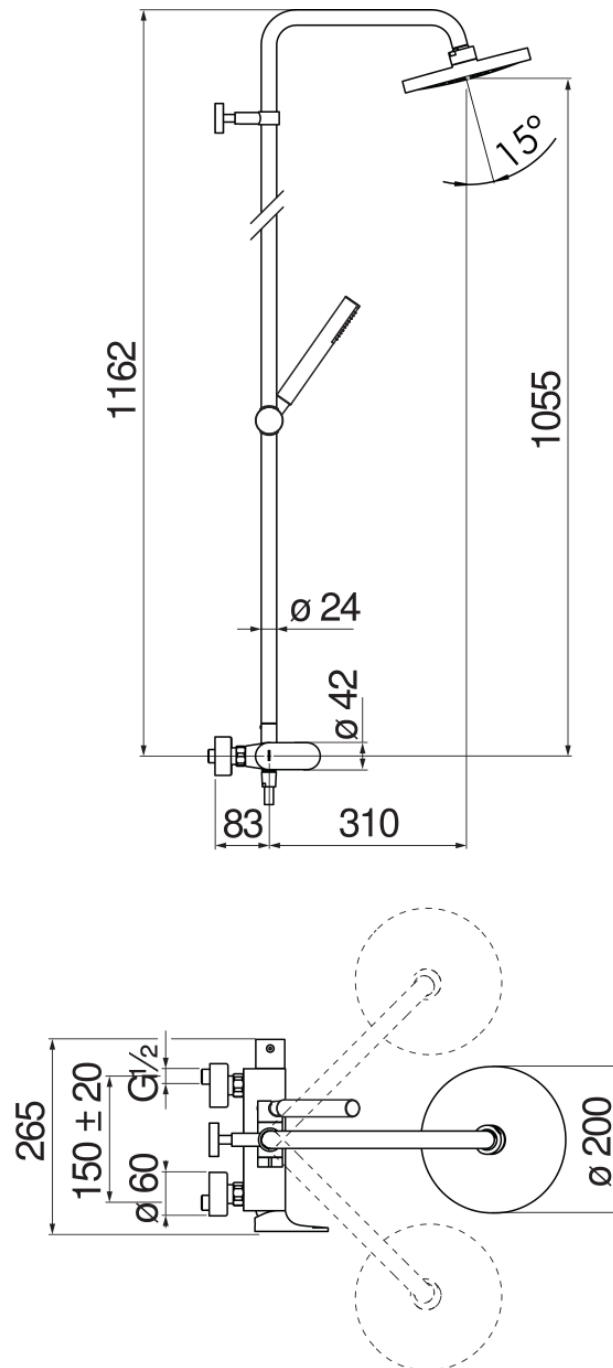

CARACTÉRISTIQUES

Mitigeur monocommande mural

Chrome

Douche de tête à rotule ø 200 mm abs

Système anticalcaire

Support douchette coulissant et orientable

Douchette à 1 jet et flexible 150 cm

Cartouche à double position et limiteur de débit 50 %

Emballage: 117 x 42 x 8,5 cm / 0,04177 m<sup>3</sup> / 6,68 kg

GRAPHIQUE DE DÉBIT: CHAUDE/FROIDE

GRAPHIQUE DE DÉBIT: MITIGÉE