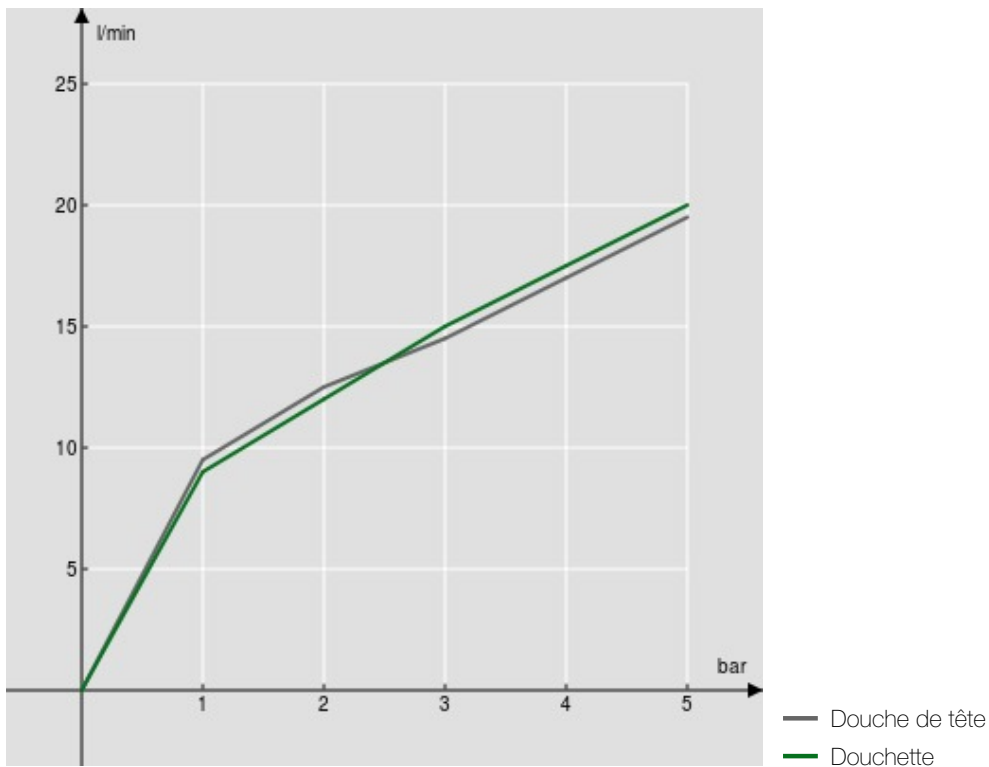

CARACTÉRISTIQUES

Mitigeur monocommande mural

Chrome

Douche de tête à rotule ø 200 mm abs

Système anticalcaire

Support douchette coulissant et orientable

Douchette à 1 jet et flexible 150 cm

Cartouche à double position et limiteur de débit 50 %

Emballage: 117 x 42 x 8,5 cm / 0,04177 m<sup>3</sup> / 6,68 kg

GRAPHIQUE DE DÉBIT: CHAUDE/FROIDE

GRAPHIQUE DE DÉBIT: MITIGÉE