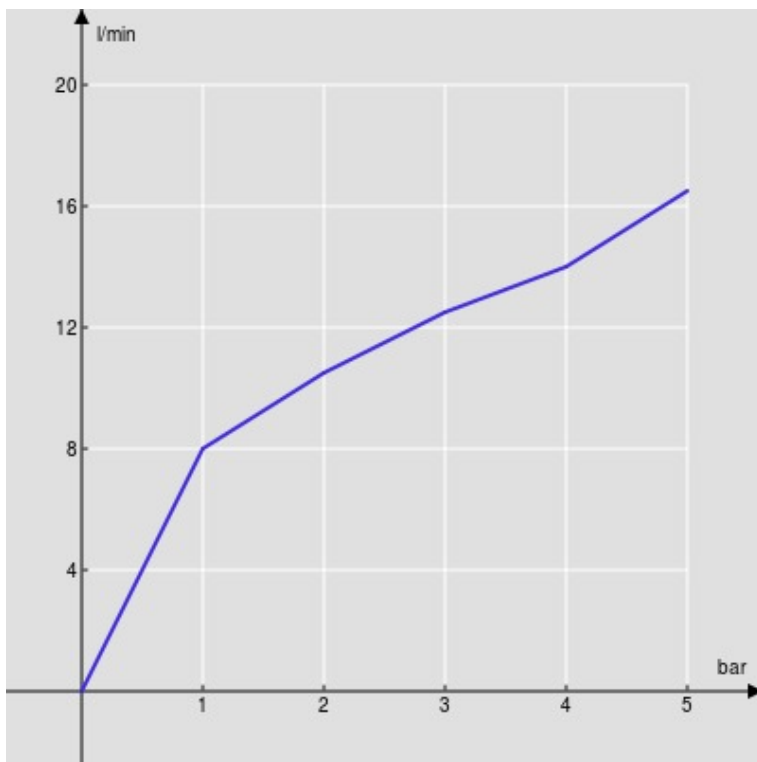

IMAGE NOT
AVAILABLE

CARACTÉRISTIQUES

Façade apparente monocommande murale
Velvet black
Mousseur anticalcaire M 24 x 1
Longueur du bec 150 mm
Sans vidage
Cartouche à double position et limiteur de débit 50 %
Emballage: 32 x 16,5 x 7 cm / 0,0037 m³ / 1,6 kg

CERTIFICATIONS

GRAPHIQUE DE DÉBIT: CHAUDE/FROIDE

— Aérateur

GRAPHIQUE DE DÉBIT: MITIGÉE

— Aérateur