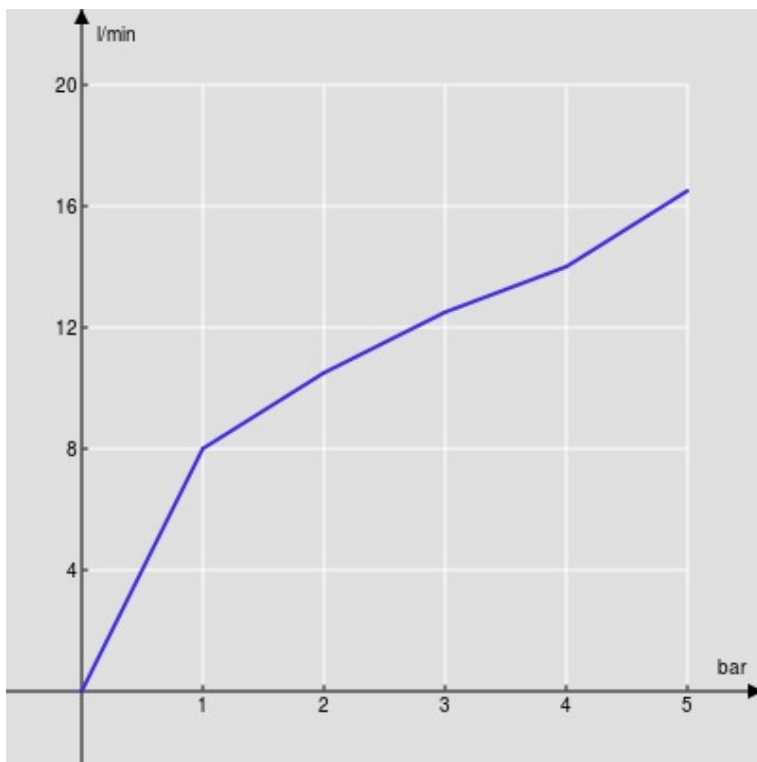

CARACTÉRISTIQUES

Façade apparente monocommande murale bec long
Chrome
Mousseur anticalcaire M 24 x 1
Longueur du bec 200 mm
Sans vidage
Cartouche à double position et limiteur de débit 50 %
Emballage: 32 x 16,5 x 7 cm / 0,0037 m³ / 1,9 kg

CERTIFICATIONS

GRAPHIQUE DE DÉBIT: CHAUDE/FROIDE

— Aérateur

GRAPHIQUE DE DÉBIT: MITIGÉE

— Aérateur