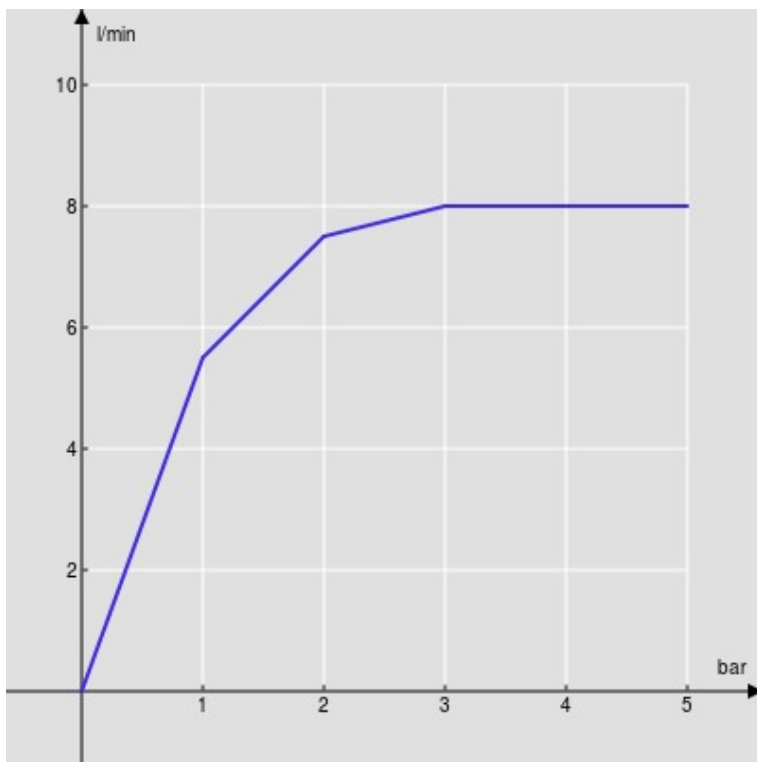

CARACTÉRISTIQUES

Monocommande

Chrome

Mousseur anticalcaire M 22 x 1

Bec mobile 360°

Vidage 1 1/4" push

Flexibles inox ø 3/8"

Cartouche à double position et limiteur de débit 50 %

Emballage: 56,5 x 29 x 7,1 cm / 0,01163 m³ / 2,63 kg

GRAPHIQUE DE DÉBIT: CHAUDE/FROIDE

— Aérateur

GRAPHIQUE DE DÉBIT: MITIGÉE

— Aérateur