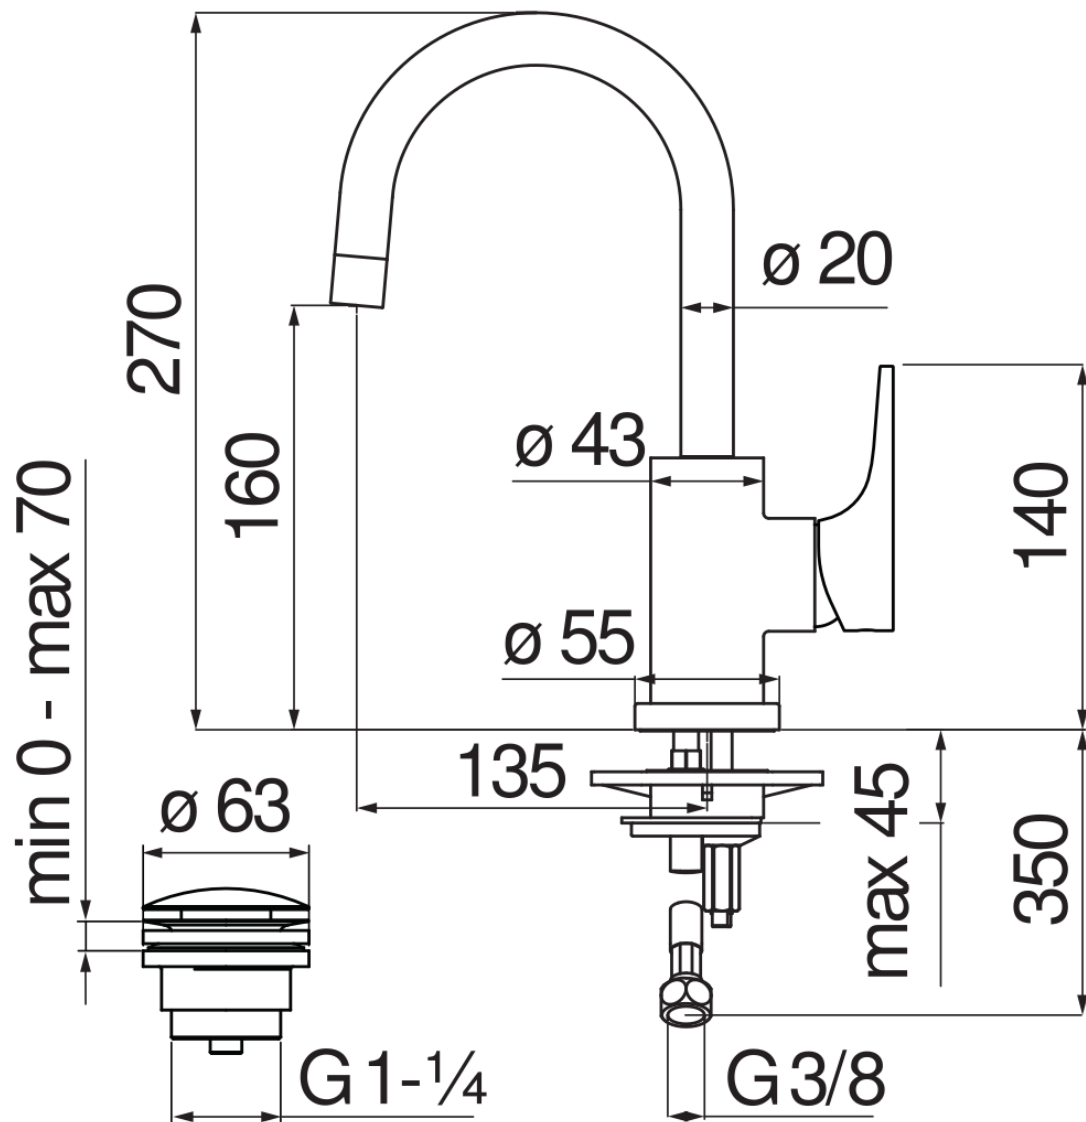

CARACTÉRISTIQUES

Monocommande

Chrome

Mousseur anticalcaire M 22 x 1

Bec mobile 360°

Vidage 1 1/4" push

Flexibles inox ø 3/8"

Cartouche à double position et limiteur de débit 50 %

Emballage: 56,5 x 29 x 7,1 cm / 0,01163 m³ / 2,63 kg

GRAPHIQUE DE DÉBIT: CHAUDE/FROIDE

— Aérateur

GRAPHIQUE DE DÉBIT: MITIGÉE

— Aérateur