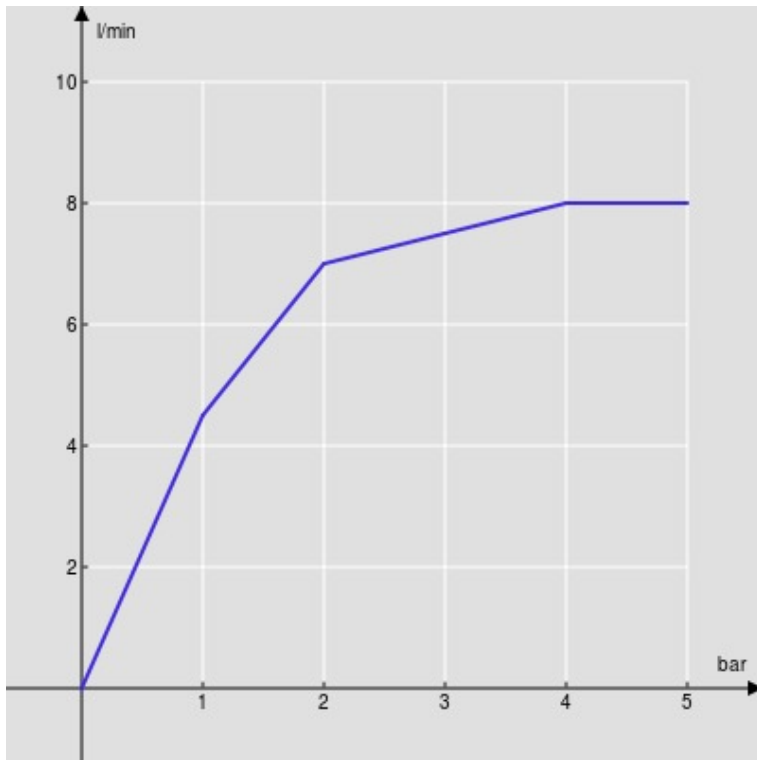

CARACTÉRISTIQUES

Monocommande

Chrome

Mousseur anticalcaire M 22 x 1

Bec mobile 360°

Vidage 1 1/4" push

Flexibles inox ø 3/8"

Cartouche à double position et limiteur de débit 50 %

Emballage: 56,5 x 29 x 7,1 cm / 0,01163 m³ / 2,63 kg

GRAPHIQUE DE DÉBIT: CHAUDE/FROIDE

— Aérateur

GRAPHIQUE DE DÉBIT: MITIGÉE

— Aérateur