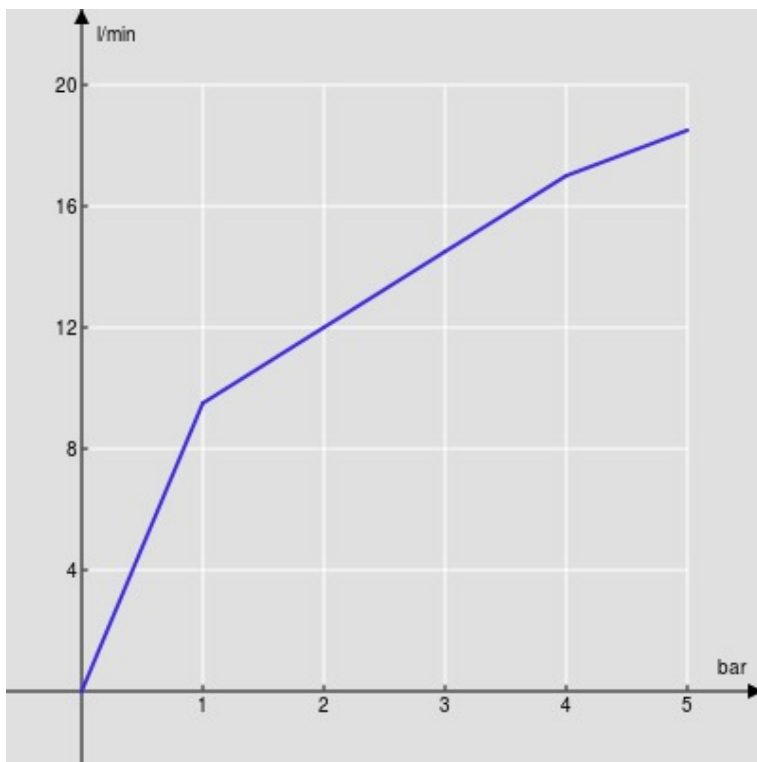

Limiteur d'énergie avec ouverture en eau froide

Cartouche à double position et limiteur de débit 50 %

Emballage: 41,5 x 16 x 7,5 cm / 0,00498 m³ / 1,64 kg

GRAPHIQUE DE DÉBIT: CHAUDE/FROIDE

— Aérateur

GRAPHIQUE DE DÉBIT: MITIGÉE