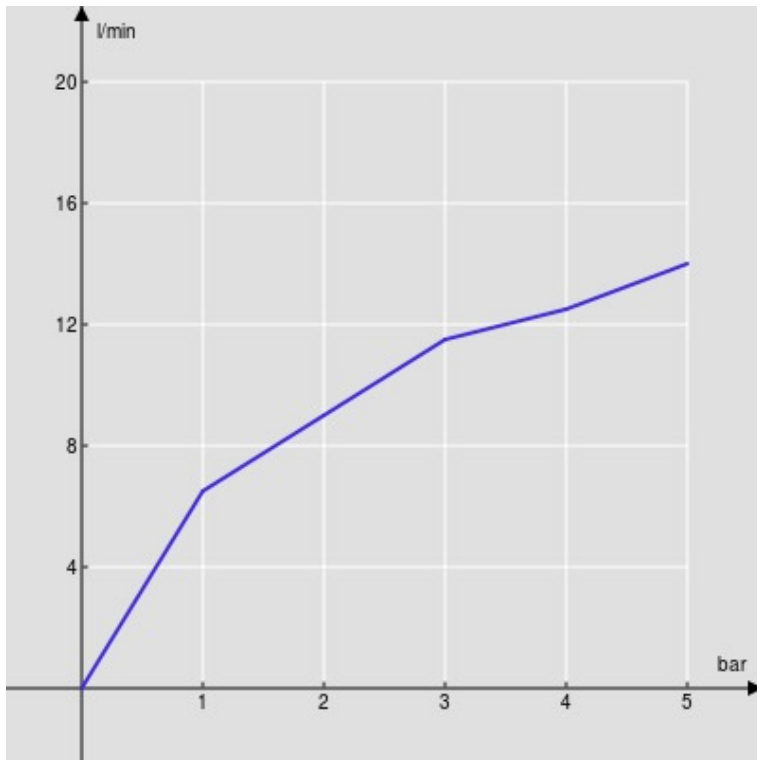

IMAGE NOT
AVAILABLE

CARACTÉRISTIQUES

Monocommande à économies d'énergie

Velvet black

Mousseur anticalcaire M 24 x 1

Aérateur 5 l/min inclus dans l'emballage

Vidage 1 1/4" avec système breveté SNAP

Flexibles inox ø 3/8"

Limiteur d'énergie avec ouverture en eau froide

Cartouche à double position et limiteur de débit 50 %

Emballage: 41,5 x 16 x 7,5 cm / 0,00498 m³ / 1,64 kg

GRAPHIQUE DE DÉBIT: CHAUDE/FROIDE

— Aérateur

GRAPHIQUE DE DÉBIT: MITIGÉE