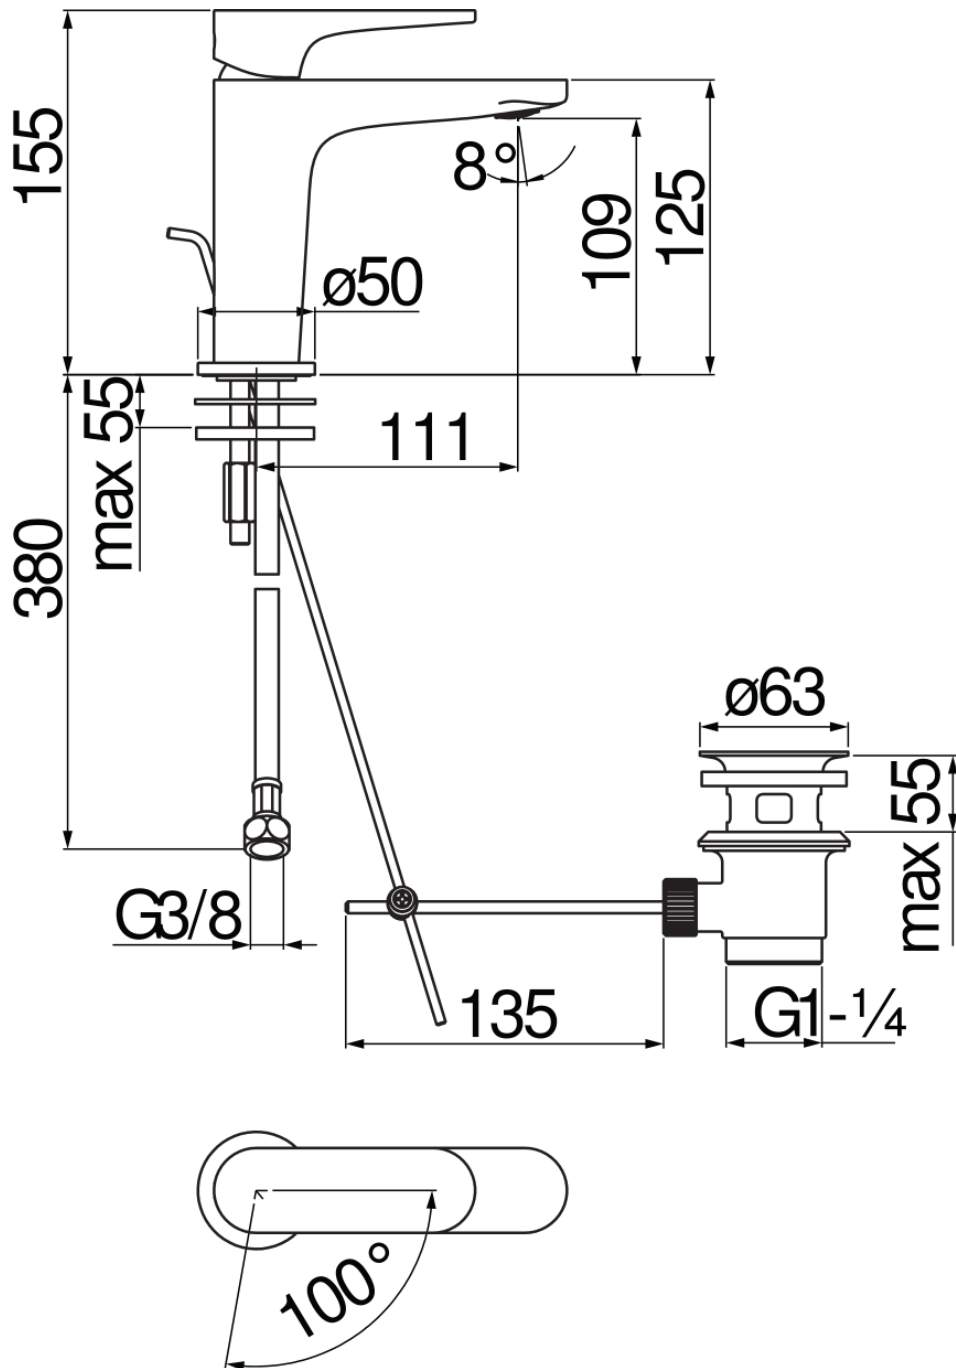

IMAGE NOT
AVAILABLE

CARACTÉRISTIQUES

Monocommande à économies d'énergie

Velvet black

Mousseur anticalcaire M 24 x 1

Aérateur 5 l/min inclus dans l'emballage

Vidage 1 1/4" avec système breveté SNAP

Flexibles inox ø 3/8"

Limiteur d'énergie avec ouverture en eau froide

Cartouche à double position et limiteur de débit 50 %

Emballage: 41,5 x 16 x 7,5 cm / 0,00498 m³ / 1,64 kg

GRAPHIQUE DE DÉBIT: CHAUDE/FROIDE

— Aérateur

GRAPHIQUE DE DÉBIT: MITIGÉE