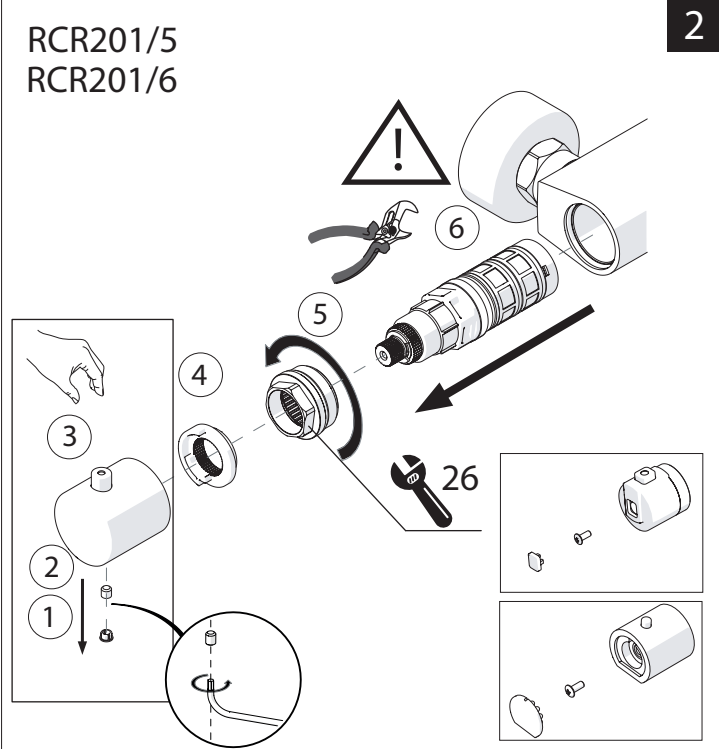

RCR201/5

1

RCR201/6

RCR201/56
RCR201/56A

RCR201/5
RCR201/6

2

RCR201/5

3

RCR201/6

RCR201/5

4

RCR201/6

RCR201/5

5

38

	P P bar	MAX 10 0,5 MIN	5 1	
	T T °C	MAX 80	65 45	

IISTRAB87010#---STD

REV1.01/2014

9

P bar 0.5 MIN. MAX 10 5 T MAX 80 65 45