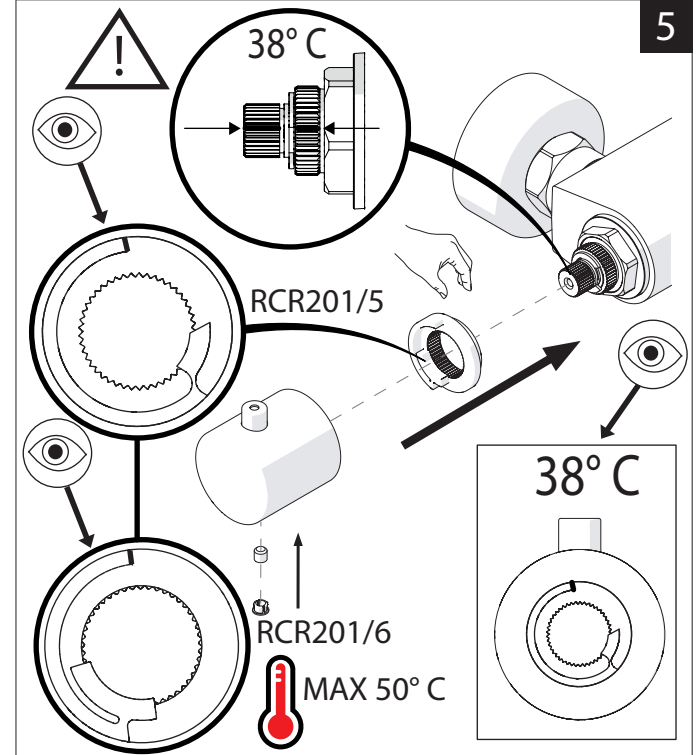

RCR201/6

RCR201/5

4

RCR201/6

RCR201/5

5

38

	P P bar	MAX 10 0,5 MIN	5 1	
	T T °C	MAX 80	65 45	

IISTRAB87010#---STD

REV1.01/2014

9

P bar 0.5 MIN. MAX 10 5 T MAX 80 65 45