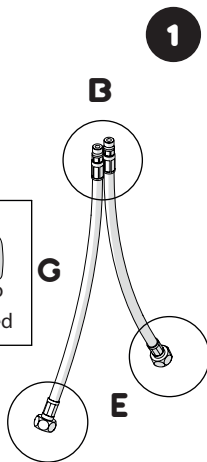

+

Not included / Non incluso / Non inclus / Nie zawarty / No incluido / Não incluido

C

non incluso
not included

G

A

D

F

B

E

1