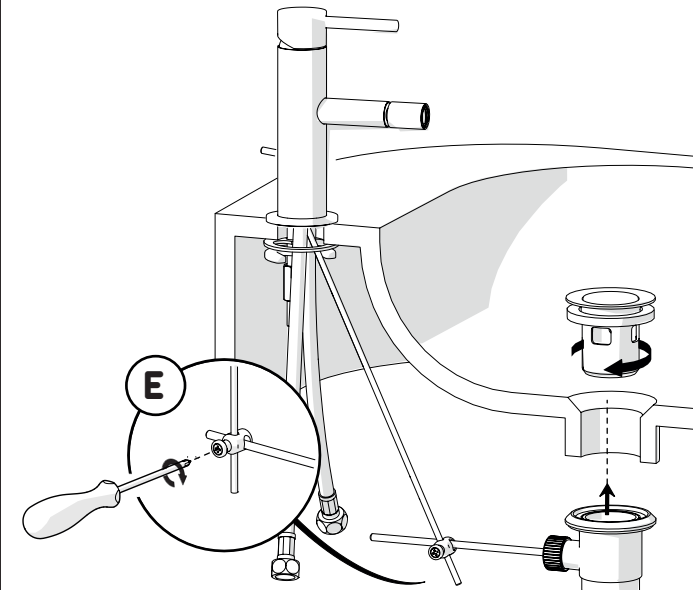

E

5

ON

15'

2

OFF