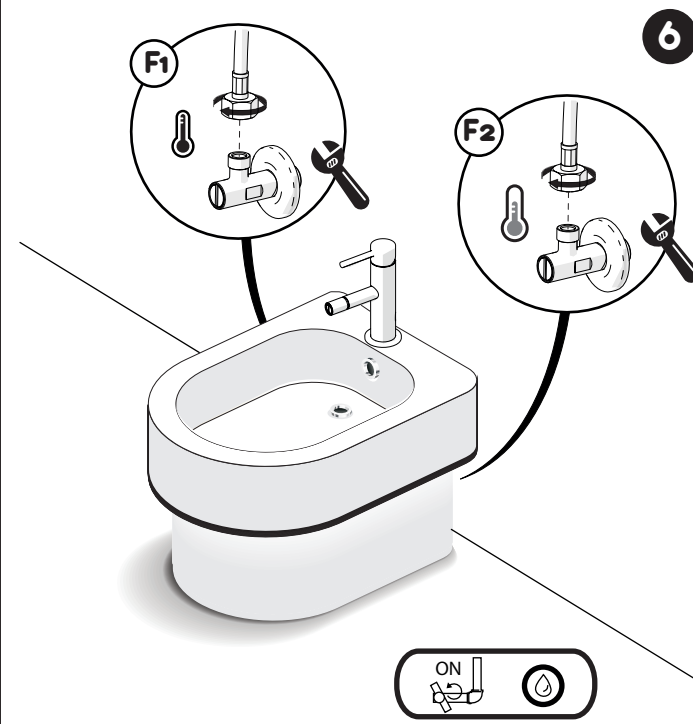

5

ON

15'

2

OFF

STOP

INSERIRE GUARNIZIONE
PUT GASKET

4