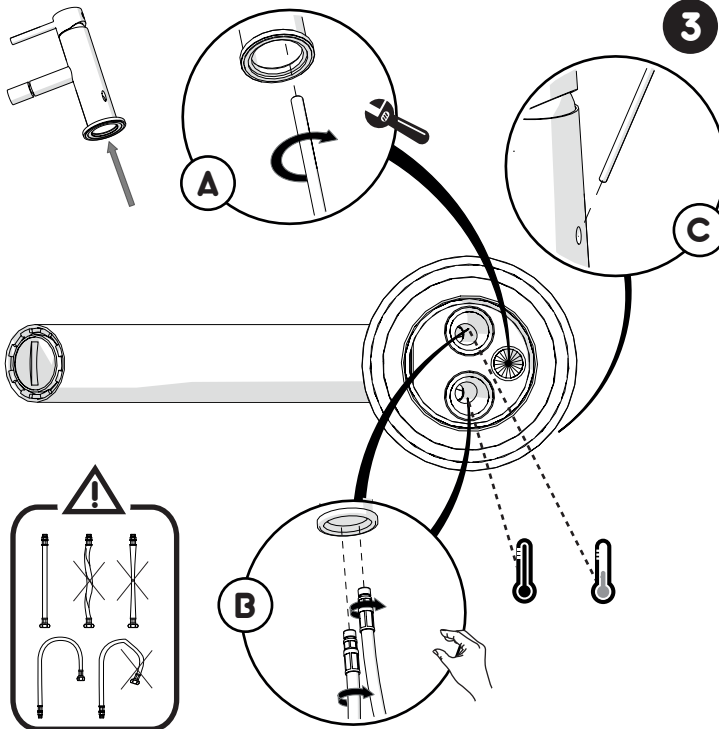

+

Not included / Non incluso / Non inclus / Nie zawarty / No incluido / Não incluido

C

non incluso
not included

G

A

D

F

B

E

1

A

B

3

E

5

ON

15'

2

OFF

STOP

INSERIRE GUARNIZIONE
PUT GASKET

4

F1

F2

6

ON