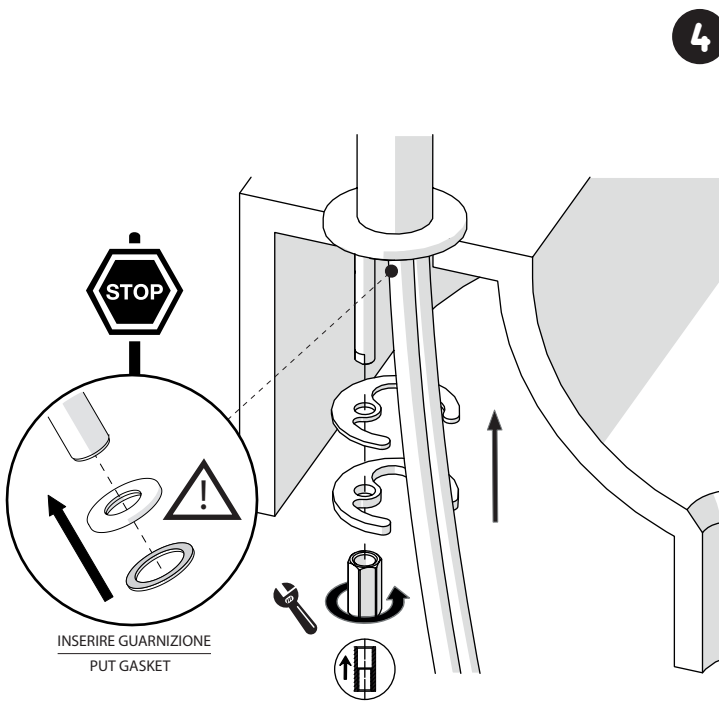

5

ON

15'

2

OFF

STOP

INSERIRE GUARNIZIONE
PUT GASKET

4