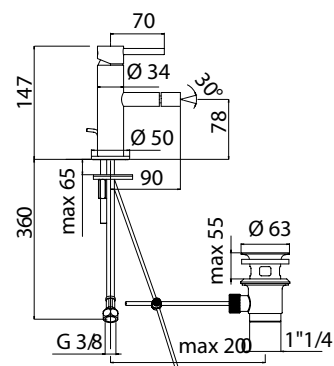

-50%

Per limitare la temperatura estrarre il limitatore e riposizionarlo nella posizione che si desidera

Extract the limiter and put it in correct position to limit temperature

9

NOBILIS®
The Best Technology for Water

Acquerelli

AQ93119/1

8

10

www.grupponobili.it

PRIMA DI INIZIARE / BEFORE STARTING

PULIZIA / CLEANING

IISTRAQ93119#---STD

REV2.07/2014