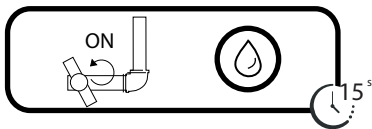

5

ON

15'

2

OFF

STOP

INSERIRE GUARNIZIONE
PUT GASKET

4