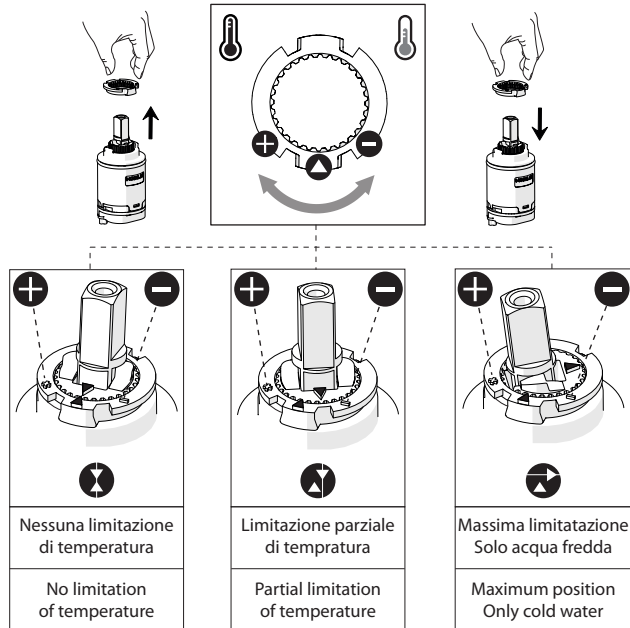

-50%

Per limitare la temperatura estrarre il limitatore e riposizionarlo nella posizione che si desidera

Extract the limiter and put it in correct position to limit temperature

9

NOBILIS®
The Best Technology for Water

5

ON

15'

2

OFF

STOP

INSERIRE GUARNIZIONE
PUT GASKET

4