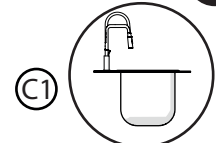

A

3

B

5

D

2

C

INSERIRE GUARNIZIONE
PUT GASKET

C1

4

6

ON 50%

ON 100%

VALVOLA DI NON RITORNO ALL'INTERNO DOCCETTA

NON-RETURN VALVE INSIDE HANDSHOWER

7