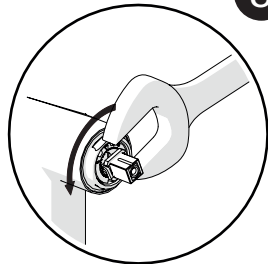

VALVOLA DI NON RITORNO ALL'INTERNO DOCCETTA

NON-RETURN VALVE INSIDE HANDSHOWER

7

1

2

9

3

8

10

NOBILIS

The Best Technology for Water

Acquerelli

AQ93300

www.grupponobili.it

PRIMA DI INIZIARE / BEFORE STARTING

PULIZIA / CLEANING

IISTRAQ93300#---STD

REV3.07/2018