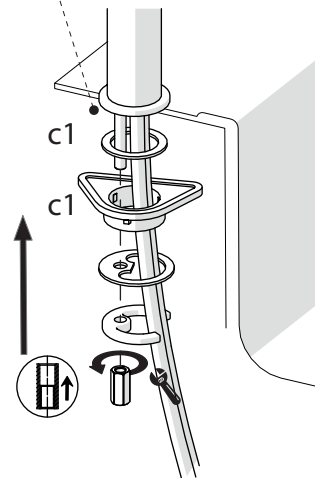

A

3

B

5

D

2

C

INSERIRE GUARNIZIONE
PUT GASKET

C1

4

6

ON 50%

ON 100%

VALVOLA DI NON RITORNO ALL'INTERNO DOCCETTA

NON-RETURN VALVE INSIDE HANDSHOWER

7