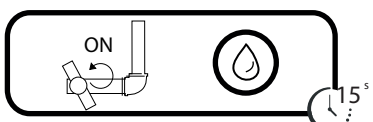

A

3

B

5

D

2

C

INSERIRE GUARNIZIONE
PUT GASKET

C1

4

6

ON 50%

ON 100%

VALVOLA DI NON RITORNO ALL'INTERNO DOCCETTA

NON-RETURN VALVE INSIDE HANDSHOWER

7