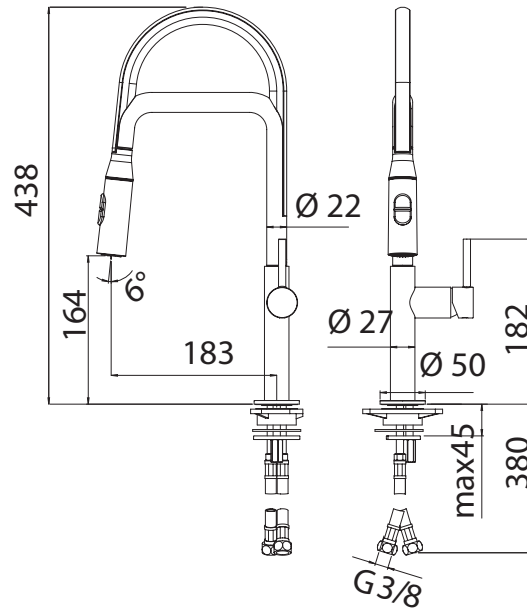

VALVOLA DI NON RITORNO ALL'INTERNO DOCCETTA

NON-RETURN VALVE INSIDE HANDSHOWER

7

1

2

9

3

8

10

NOBILIS

The Best Technology for Water

Acquerelli

AQ93300

www.grupponobili.it

PRIMA DI INIZIARE / BEFORE STARTING

PULIZIA / CLEANING

IISTRAQ93300#---STD

REV3.07/2018