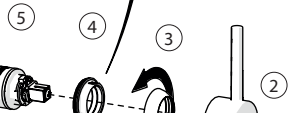

VALVOLA DI NON RITORNO ALL'INTERNO DOCCETTA

NON-RETURN VALVE INSIDE HANDSHOWER

7

1

2

9

3

8

10

NOBILIS

The Best Technology for Water

Acquerelli

AQ93300

www.grupponobili.it

PRIMA DI INIZIARE / BEFORE STARTING

PULIZIA / CLEANING

IISTRAQ93300#---STD

REV3.07/2018