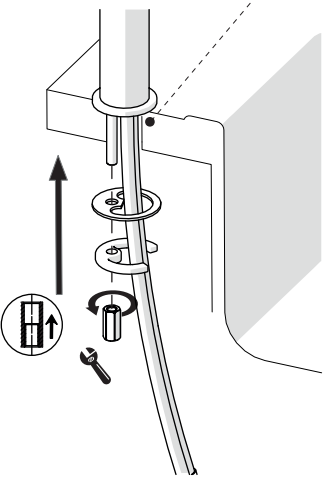

A

3

B

5

D

2

C

INSERIRE GUARNIZIONE
PUT GASKET

C1

4

6

ON 50%

ON 100%

VALVOLA DI NON RITORNO ALL'INTERNO DOCCETTA

NON-RETURN VALVE INSIDE HANDSHOWER

7