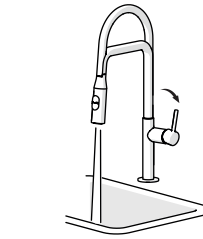

A

3

B

5

D

2

C

INSERIRE GUARNIZIONE
PUT GASKET

C1

4

6

ON 50%

ON 100%

VALVOLA DI NON RITORNO ALL'INTERNO DOCCETTA

NON-RETURN VALVE INSIDE HANDSHOWER

7