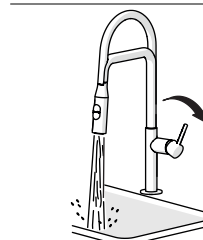

A

3

B

5

D

2

C

INSERIRE GUARNIZIONE
PUT GASKET

C1

4

6

ON 50%

ON 100%

VALVOLA DI NON RITORNO ALL'INTERNO DOCCETTA

NON-RETURN VALVE INSIDE HANDSHOWER

7