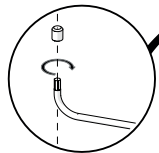

VALVOLA DI NON RITORNO ALL'INTERNO DOCCETTA

NON-RETURN VALVE INSIDE HANDSHOWER

7

1

2

9

3

8

10

NOBILIS

The Best Technology for Water

Acquerelli

AQ93300

www.grupponobili.it

PRIMA DI INIZIARE / BEFORE STARTING

PULIZIA / CLEANING

IISTRAQ93300#---STD

REV3.07/2018