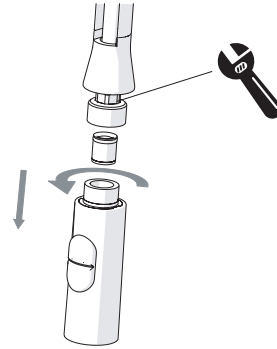

C1

4

6

ON 50%

ON 100%

VALVOLA DI NON RITORNO ALL'INTERNO DOCCETTA

NON-RETURN VALVE INSIDE HANDSHOWER

7

1

2

9

3

8

10

NOBILIS

The Best Technology for Water