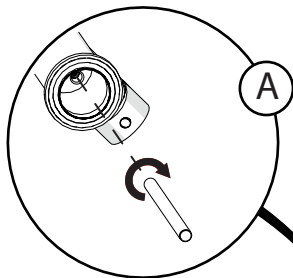

A

3

B

5

D

2

C

INSERIRE GUARNIZIONE
PUT GASKET

C1

4

6

ON 50%

ON 100%

VALVOLA DI NON RITORNO ALL'INTERNO DOCCETTA

NON-RETURN VALVE INSIDE HANDSHOWER

7