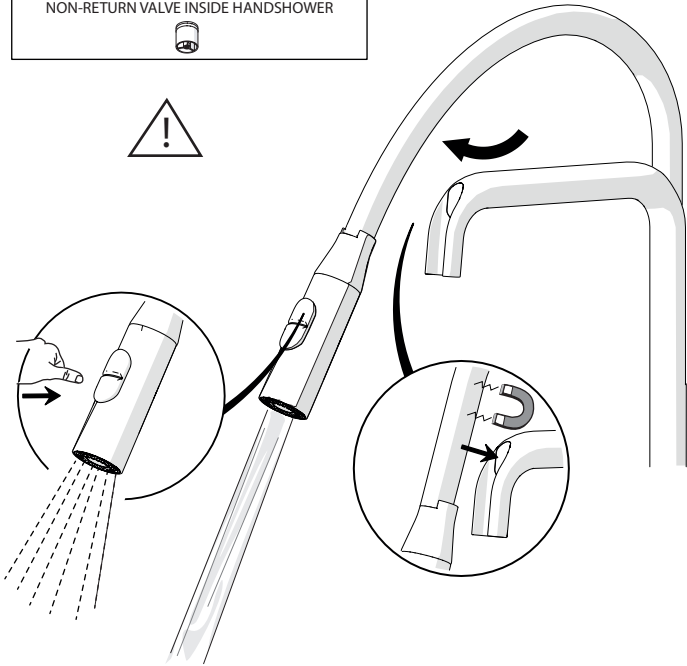

C1

4

6

ON 50%

ON 100%

VALVOLA DI NON RITORNO ALL'INTERNO DOCCETTA

NON-RETURN VALVE INSIDE HANDSHOWER

7