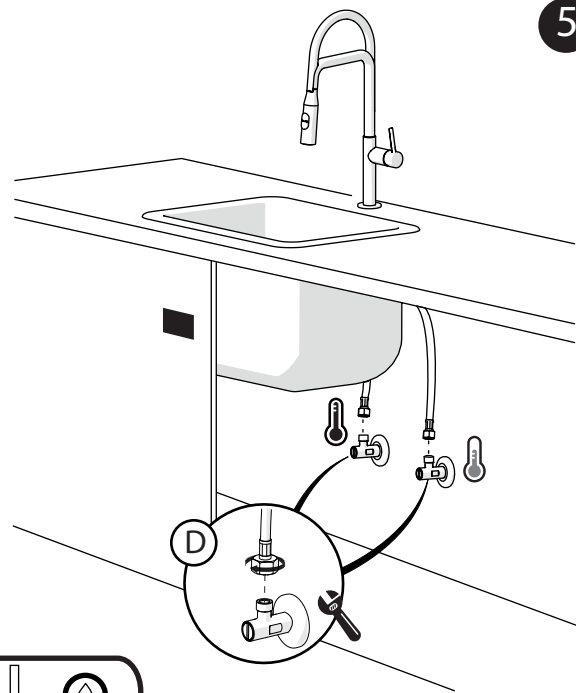

A

3

B

5

D

2

C

INSERIRE GUARNIZIONE
PUT GASKET

C1

4

6

ON 50%

ON 100%

VALVOLA DI NON RITORNO ALL'INTERNO DOCCETTA

NON-RETURN VALVE INSIDE HANDSHOWER

7