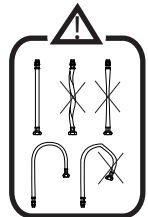

A

3

B

5

D

2

C

INSERIRE GUARNIZIONE
PUT GASKET

C1

4

6

ON 50%

ON 100%

VALVOLA DI NON RITORNO ALL'INTERNO DOCCETTA

NON-RETURN VALVE INSIDE HANDSHOWER

7