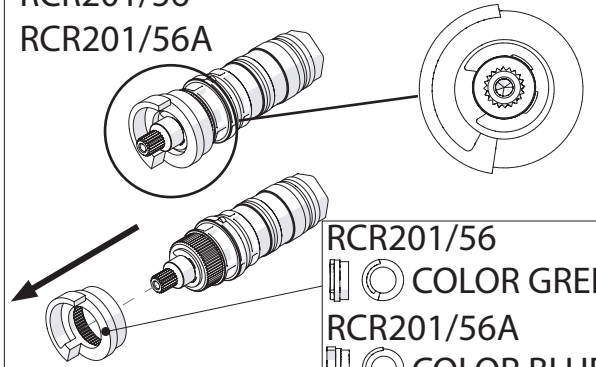

RCR201/5

1

RCR201/6

MAX 50° C

RCR201/56
RCR201/56A

RCR201/56
 COLOR GREEN
 COLOR BLUE

RCR201/56A
 COLOR BLUE

RCR201/5
RCR201/6

2

RCR201/5

3

RCR201/6

RCR201/5

4

RCR201/6

38° C