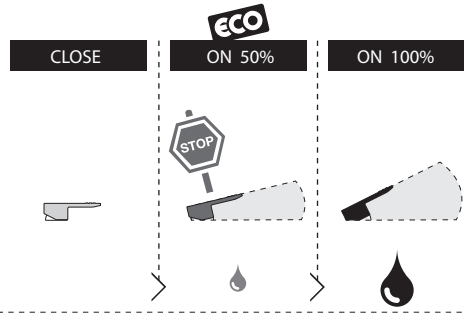

Dispositivo limitatore "dinamico"
della portata d'acqua "50%"
"Dynamic" flow rate restrictor "50%"

6

Per limitare la temperatura estrarre il limitatore e riposizionarlo nella posizione che si desidera

Extract the limiter and put it in correct position to limit temperature