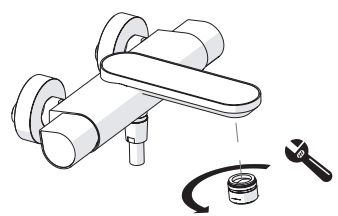

Dispositivo limitatore "dinamico"
della portata d'acqua "50%"
"Dynamic" flow rate restrictor "50%"

6

Per limitare la temperatura estrarre il limitatore e riposizionarlo nella posizione che si desidera

Extract the limiter and put it in correct position to limit temperature

7

DS106110

8

9

ON

NOBILIS®
The Best Technology for Water

DRESS

DS106110

DS106110/1

www.grupponobili.it

PRIMA DI INIZIARE / BEFORE STARTING

	P bar		MAX 10 MIN 0,5		MAX 5 MIN 1		T °C		MAX 80 MIN 45		MAX 65 MIN 45

PULIZIA / CLEANING

	ACQUA WATER			ALCOOL			MICROFIBRA MICROFIBER			SPUGNA SPONGE			DETERGENTI DETERGENT	

IISTRDS106110#---STD

REV0.03/2016