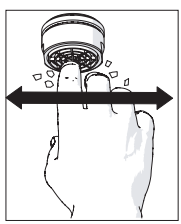

Dispositivo limitatore "dinamico"
della portata d'acqua "50%"
"Dynamic" flow rate restrictor "50%"

6

Per limitare la temperatura estrarre il limitatore e riposizionarlo nella posizione che si desidera

Extract the limiter and put it in correct position to limit temperature

7

DS106110

8

9

ON

NOBILIS®
The Best Technology for Water

DRESS

DS106110

DS106110/1

www.grupponobili.it

PRIMA DI INIZIARE / BEFORE STARTING

	P bar		MAX 10 MIN 0,5		MAX 5 MIN 1		T °C		MAX 80 MIN 45		MAX 65 MIN 45

PULIZIA / CLEANING

	ACQUA WATER			ALCOOL			MICROFIBRA MICROFIBER			SPUGNA SPONGE			DETERGENTI DETERGENT	

IISTRDS106110#---STD

REV0.03/2016