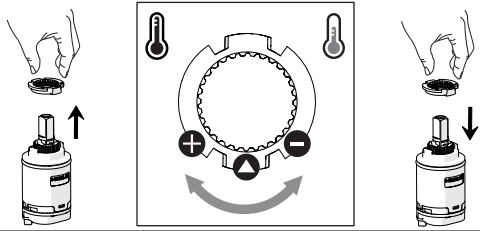

Dispositivo limitatore "dinamico"
della portata d'acqua "50%"
"Dynamic" flow rate restrictor "50%"

6

Per limitare la temperatura estrarre il limitatore e riposizionarlo nella posizione che si desidera

Extract the limiter and put it in correct position to limit temperature