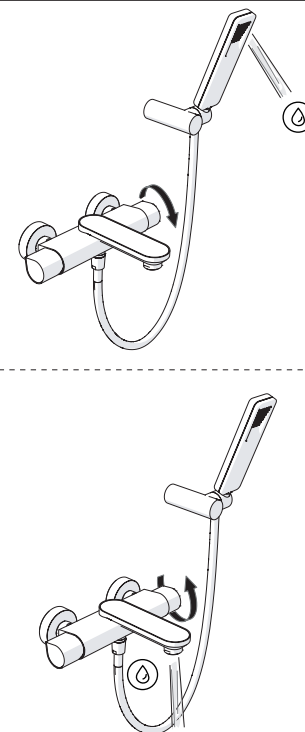

Not included / Non incluso / Non Includo / Nie zawarty / No incluido / Nao incluido

1

DS106110  
INCLUSO  
INCLUDED

2

3

VALVOLA DI NON RITORNO  
NON - RETURN VALVE

4

5

Dispositivo limitatore "dinamico"  
della portata d'acqua "50%"  
"Dynamic" flow rate restrictor "50%"

6

Per limitare la temperatura estrarre il limitatore e riposizionarlo nella posizione che si desidera

Extract the limiter and put it in correct position to limit temperature

7

DS106110

8

9

ON

**NOBILIS**  
The Best Technology for Water

DRESS