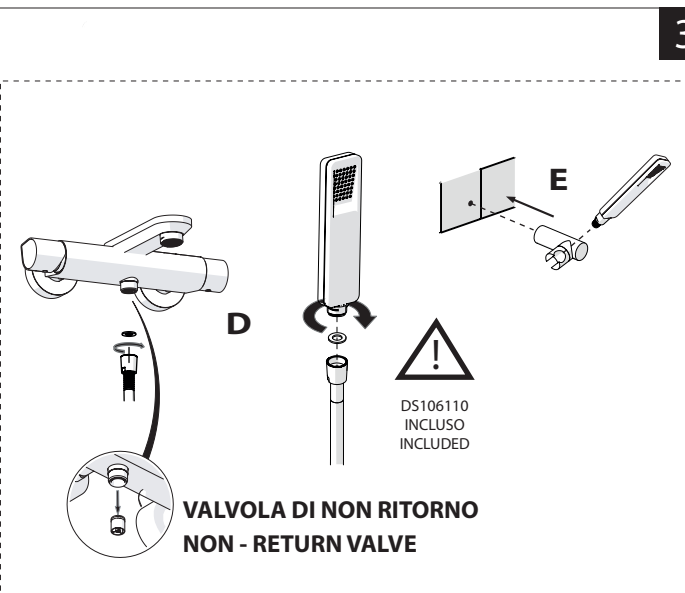

Not included / Non incluso / Non Includo / Nie zawarty / No incluido / Nao incluido

1

DS106110  
INCLUSO  
INCLUDED

2

DS106110  
INCLUSO  
INCLUDED

VALVOLA DI NON RITORNO  
NON - RETURN VALVE

4

5

Dispositivo limitatore "dinamico"  
della portata d'acqua "50%"  
"Dynamic" flow rate restrictor "50%"

6

Per limitare la temperatura estrarre il limitatore e riposizionarlo nella posizione che si desidera

Extract the limiter and put it in correct position to limit temperature

7

DS106110

8

9

ON

**NOBILIS**  
The Best Technology for Water

DRESS