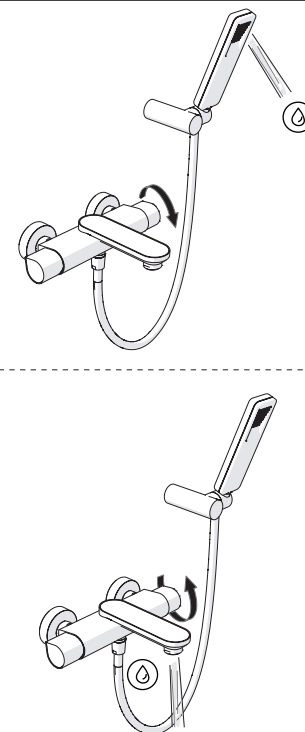

Not included / Non incluso / Non Includo / Nie zawarty / No incluido / Nao incluido

1

DS106110  
INCLUSO  
INCLUDED

2

DS106110  
INCLUSO  
INCLUDED

VALVOLA DI NON RITORNO  
NON - RETURN VALVE

4

5

Dispositivo limitatore "dinamico"  
della portata d'acqua "50%"  
"Dynamic" flow rate restrictor "50%"

6

Per limitare la temperatura estrarre il limitatore e riposizionarlo nella posizione che si desidera

Extract the limiter and put it in correct position to limit temperature

7

DS106110

8

9

ON

**NOBILIS**  
The Best Technology for Water

DRESS