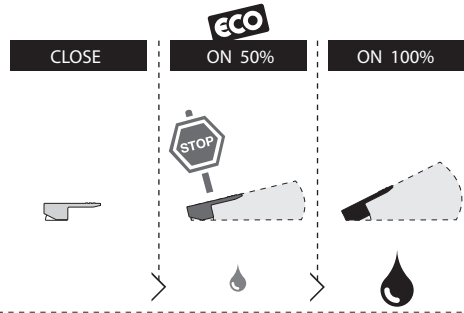

Not included / Non incluso / Non Includo / Nie zawarty / No incluido / Nao incluido

1

DS106110  
INCLUSO  
INCLUDED

2

DS106110  
INCLUSO  
INCLUDED

VALVOLA DI NON RITORNO  
NON - RETURN VALVE

4

5

Dispositivo limitatore "dinamico"  
della portata d'acqua "50%"  
"Dynamic" flow rate restrictor "50%"

6

Per limitare la temperatura estrarre il limitatore e riposizionarlo nella posizione che si desidera