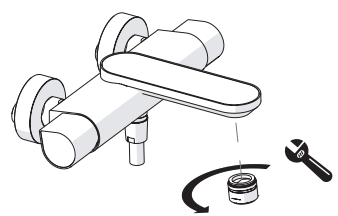

Dispositivo limitatore "dinamico"  
della portata d'acqua "50%"  
"Dynamic" flow rate restrictor "50%"

6

Per limitare la temperatura estrarre il limitatore e riposizionarlo nella posizione che si desidera

Extract the limiter and put it in correct position to limit temperature

7

DS106110

8

9

ON

**NOBILIS**  
The Best Technology for Water

DRESS