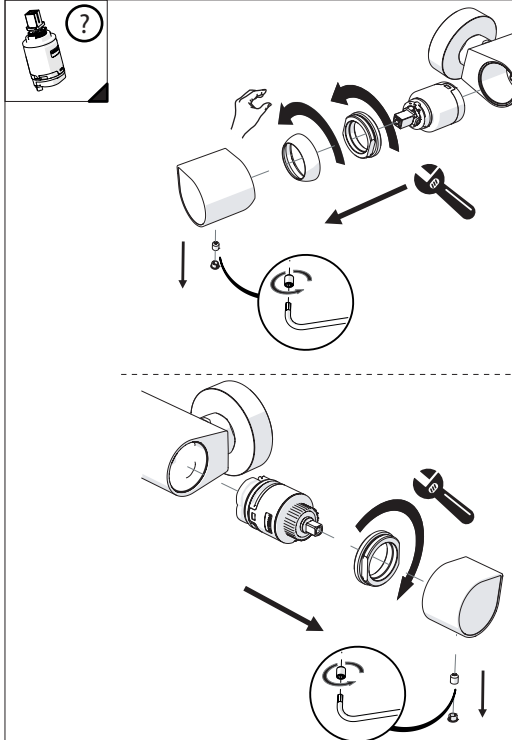

Not included / Non incluso / Non Includo / Nie zawarty / No incluido / Nao incluido

1

DS106110  
INCLUSO  
INCLUDED

2

DS106110  
INCLUSO  
INCLUDED

VALVOLA DI NON RITORNO  
NON - RETURN VALVE

4

5

Dispositivo limitatore "dinamico"  
della portata d'acqua "50%"  
"Dynamic" flow rate restrictor "50%"

6

Per limitare la temperatura estrarre il limitatore e riposizionarlo nella posizione che si desidera

Extract the limiter and put it in correct position to limit temperature

7

DS106110

8

9

ON

**NOBILIS**  
The Best Technology for Water

DRESS