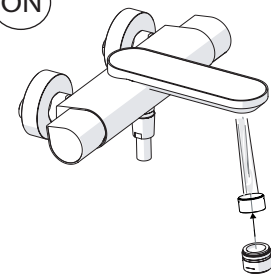

Dispositivo limitatore "dinamico"  
della portata d'acqua "50%"  
"Dynamic" flow rate restrictor "50%"

6

Per limitare la temperatura estrarre il limitatore e riposizionarlo nella posizione che si desidera

Extract the limiter and put it in correct position to limit temperature

7

DS106110

8

9

ON

**NOBILIS**  
The Best Technology for Water

DRESS