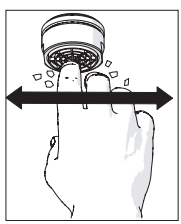

Dispositivo limitatore "dinamico"  
della portata d'acqua "50%"  
"Dynamic" flow rate restrictor "50%"

6

Per limitare la temperatura estrarre il limitatore e riposizionarlo nella posizione che si desidera

Extract the limiter and put it in correct position to limit temperature

7

DS106110

8

9

ON

**NOBILIS**  
The Best Technology for Water

DRESS