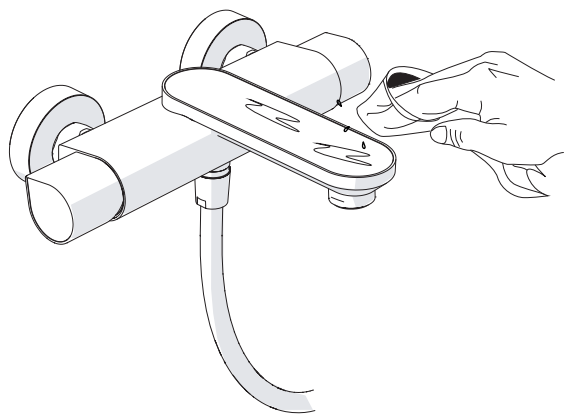

Dispositivo limitatore "dinamico"  
della portata d'acqua "50%"  
"Dynamic" flow rate restrictor "50%"

6

Per limitare la temperatura estrarre il limitatore e riposizionarlo nella posizione che si desidera

Extract the limiter and put it in correct position to limit temperature

7

DS106110

8

9

ON

**NOBILIS**  
The Best Technology for Water

DRESS