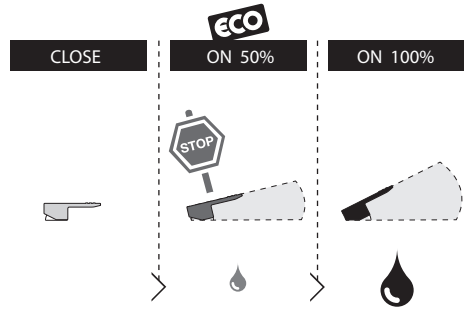

5

Dispositivo limitatore "dinamico"
della portata d'acqua "50%"
"Dynamic" flow rate restrictor "50%"

6

Per limitare la temperatura estrarre il limitatore e riposizionarlo nella posizione che si desidera

Extract the limiter and put it in correct position to limit temperature