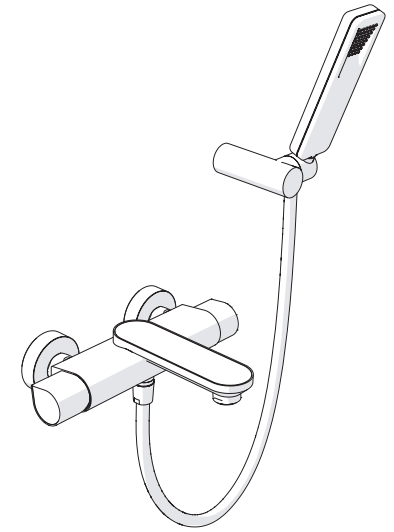

NOBILIS®
The Best Technology for Water

DRESS

DS106110

DS106110/1