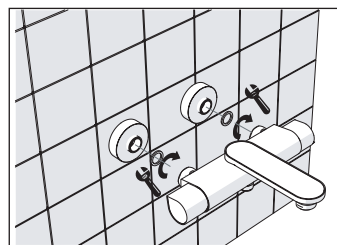

Not included / Non incluso / Non Includo / Nie zawarty / No incluido / Nao incluido

1

A

B

C

2

3

4

5