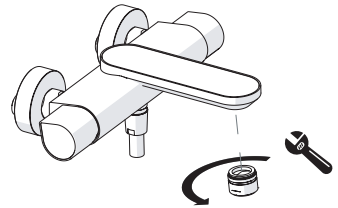

Dispositivo limitatore "dinamico"
della portata d'acqua "50%"
"Dynamic" flow rate restrictor "50%"

6

Per limitare la temperatura estrarre il limitatore e riposizionarlo nella posizione che si desidera

Extract the limiter and put it in correct position to limit temperature

7

DS106110

8

9

ON

NOBILIS®
The Best Technology for Water

DRESS

DS106110

DS106110/1

www.grupponobili.it

PRIMA DI INIZIARE / BEFORE STARTING

	P bar		MAX 10 MIN 0,5		MAX 5 MIN 1		T ∞ C		MAX 80		65 45

PULIZIA / CLEANING

	ACQUA WATER		ALCOOL		MICROFIBRA MICROFIBER		SPUGNA SPONGE		DETERGENTI DETERGENT
	✓		✓		✓		✗		✗

IISTRDS106110#---STD

REV0.03/2016