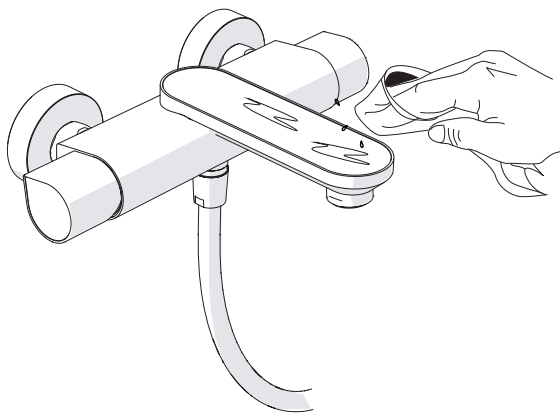

Dispositivo limitatore "dinamico"
della portata d'acqua "50%"
"Dynamic" flow rate restrictor "50%"

6

Per limitare la temperatura estrarre il limitatore e riposizionarlo nella posizione che si desidera

Extract the limiter and put it in correct position to limit temperature

7

DS106110

8

9

ON

NOBILIS®
The Best Technology for Water

DRESS

DS106110

DS106110/1

www.grupponobili.it

PRIMA DI INIZIARE / BEFORE STARTING

	P bar		MAX 10 MIN 0,5		MAX 5 MIN 1		T ∞ C		MAX 80		65 45

PULIZIA / CLEANING

	ACQUA WATER		ALCOOL		MICROFIBRA MICROFIBER		SPUGNA SPONGE		DETERGENTI DETERGENT
	✓		✓		✓		✗		✗

IISTRDS106110#---STD

REV0.03/2016