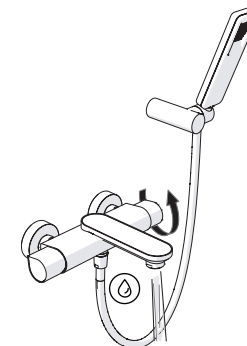

5

Dispositivo limitatore "dinamico"
della portata d'acqua "50%"
"Dynamic" flow rate restrictor "50%"

6

Per limitare la temperatura estrarre il limitatore e riposizionarlo nella posizione che si desidera

Extract the limiter and put it in correct position to limit temperature