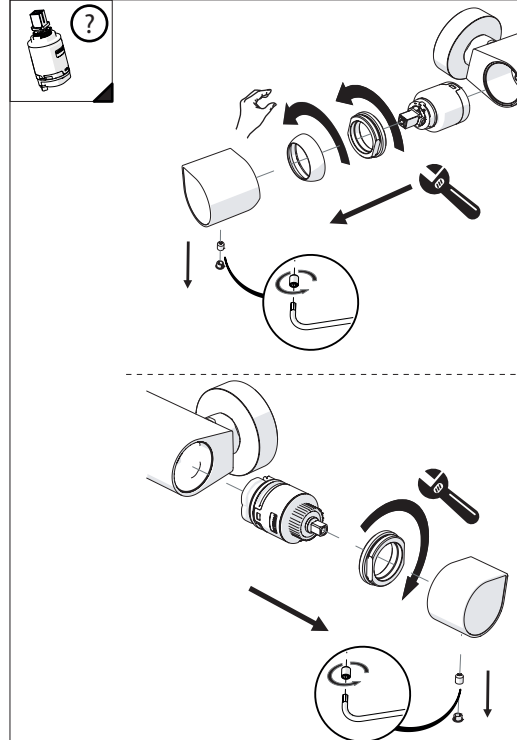

5

Dispositivo limitatore "dinamico"
della portata d'acqua "50%"
"Dynamic" flow rate restrictor "50%"

6

Per limitare la temperatura estrarre il limitatore e riposizionarlo nella posizione che si desidera

Extract the limiter and put it in correct position to limit temperature