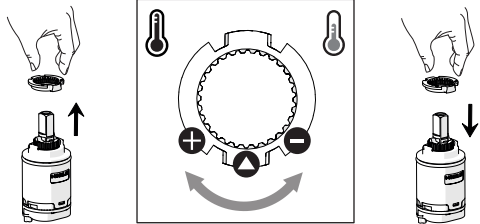

5

Dispositivo limitatore "dinamico"
della portata d'acqua "50%"
"Dynamic" flow rate restrictor "50%"

6

Per limitare la temperatura estrarre il limitatore e riposizionarlo nella posizione che si desidera

Extract the limiter and put it in correct position to limit temperature