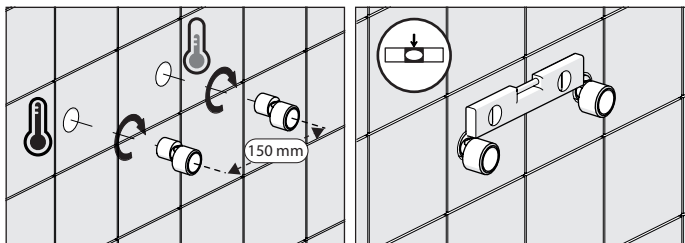

Not included / Non incluso / Non Includo / Nie zawarty / No incluido / Nao incluido

1

A

B

C

2

3

4

5