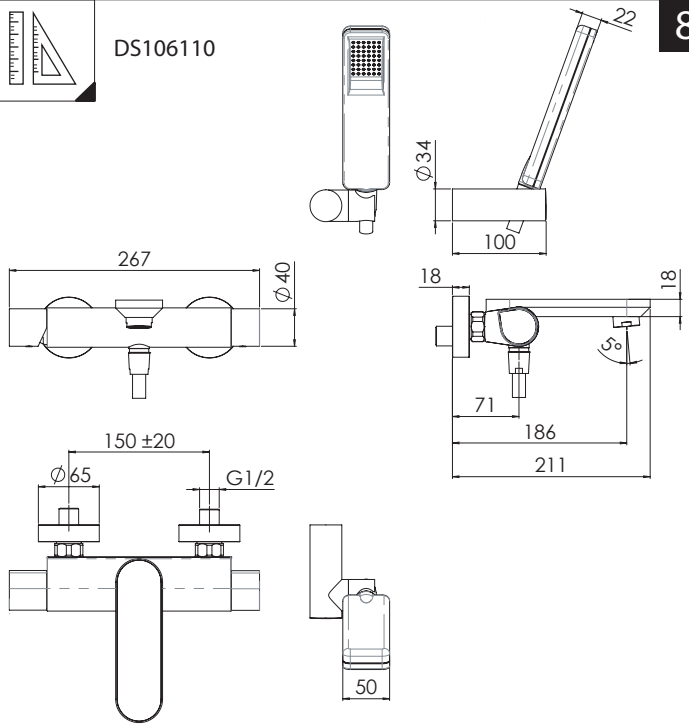

DS106110

8

9