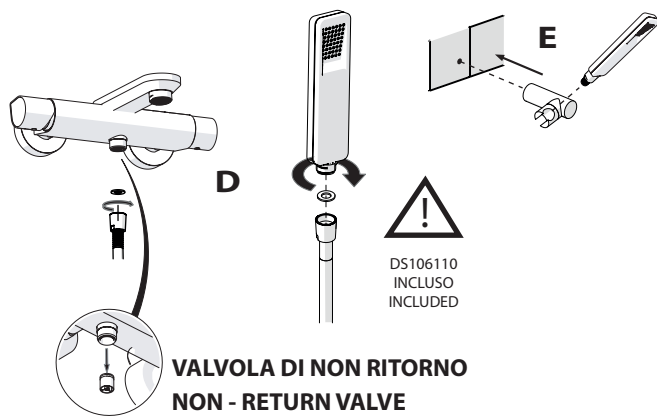

Not included / Non incluso / Non Includo / Nie zawarty / No incluido / Nao incluido

1

A

B

C

2

3

4

5