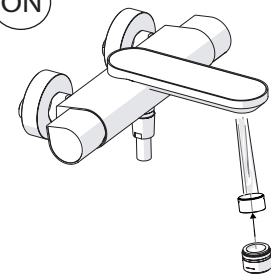

Dispositivo limitatore "dinamico"
della portata d'acqua "50%"
"Dynamic" flow rate restrictor "50%"

6

Per limitare la temperatura estrarre il limitatore e riposizionarlo nella posizione che si desidera

Extract the limiter and put it in correct position to limit temperature

7

DS106110

8

9

ON

NOBILIS®
The Best Technology for Water

DRESS

DS106110

DS106110/1

www.grupponobili.it

PRIMA DI INIZIARE / BEFORE STARTING

	P bar		MAX 10 MIN 0,5		MAX 5 MIN 1		T ∞ C		MAX 80		65 45

PULIZIA / CLEANING

	ACQUA WATER		ALCOOL		MICROFIBRA MICROFIBER		SPUGNA SPONGE		DETERGENTI DETERGENT
	✓		✓		✓		✗		✗

IISTRDS106110#---STD

REV0.03/2016