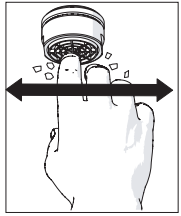

Dispositivo limitatore "dinamico"
della portata d'acqua "50%"
"Dynamic" flow rate restrictor "50%"

6

Per limitare la temperatura estrarre il limitatore e riposizionarlo nella posizione che si desidera

Extract the limiter and put it in correct position to limit temperature

7

DS106110

8

9

ON

NOBILIS®
The Best Technology for Water

DRESS

DS106110

DS106110/1

www.grupponobili.it

PRIMA DI INIZIARE / BEFORE STARTING

	P bar		MAX 10 MIN 0,5		MAX 5 MIN 1		T ∞ C		MAX 80		65 45

PULIZIA / CLEANING

	ACQUA WATER		ALCOOL		MICROFIBRA MICROFIBER		SPUGNA SPONGE		DETERGENTI DETERGENT
	✓		✓		✓		✗		✗

IISTRDS106110#---STD

REV0.03/2016