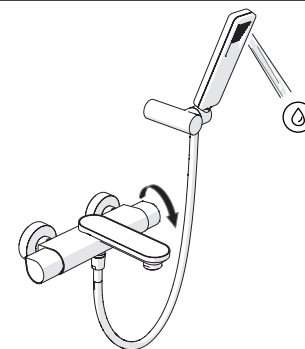

5

Dispositivo limitatore "dinamico"
della portata d'acqua "50%"
"Dynamic" flow rate restrictor "50%"

6

Per limitare la temperatura estrarre il limitatore e riposizionarlo nella posizione che si desidera

Extract the limiter and put it in correct position to limit temperature