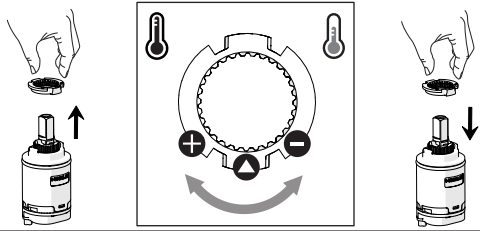

Dispositivo limitatore "dinamico"  
della portata d'acqua "50%"  
"Dynamic" flow rate restrictor "50%"

6

Per limitare la temperatura estrarre il limitatore e riposizionarlo nella posizione che si desidera

Extract the limiter and put it in correct position to limit temperature

7

DS106110

8

9

ON

**NOBILIS**  
The Best Technology for Water

DRESS