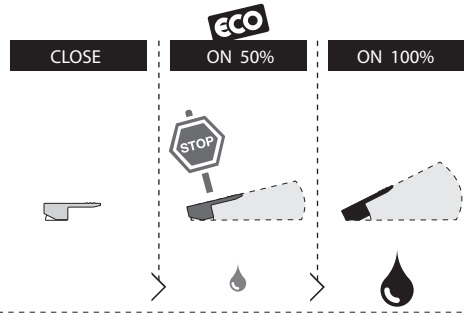

Dispositivo limitatore "dinamico"  
della portata d'acqua "50%"  
"Dynamic" flow rate restrictor "50%"

6

Per limitare la temperatura estrarre il limitatore e riposizionarlo nella posizione che si desidera