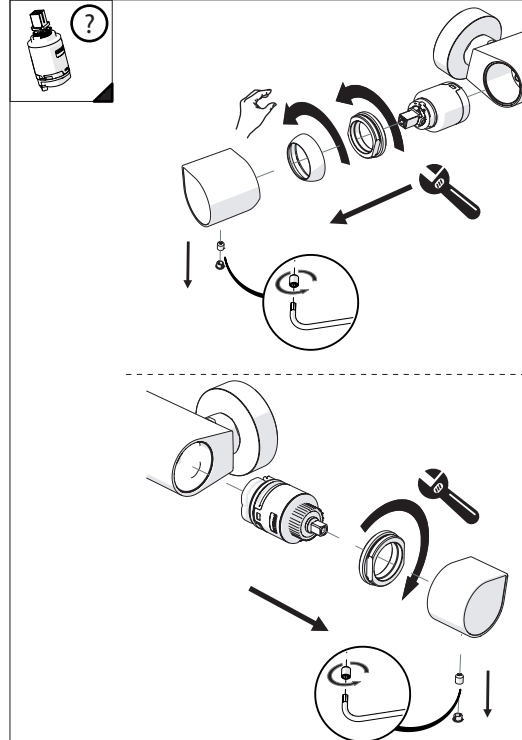

Not included / Non incluso / Non Includo / Nie zawarty / No incluido / Nao incluido

1

DS106110  
INCLUSO  
INCLUDED

2

3

VALVOLA DI NON RITORNO  
NON - RETURN VALVE

4

5

Dispositivo limitatore "dinamico"  
della portata d'acqua "50%"  
"Dynamic" flow rate restrictor "50%"

6

Per limitare la temperatura estrarre il limitatore e riposizionarlo nella posizione che si desidera

Extract the limiter and put it in correct position to limit temperature

7

DS106110

8

9

ON

**NOBILIS**  
The Best Technology for Water

DRESS