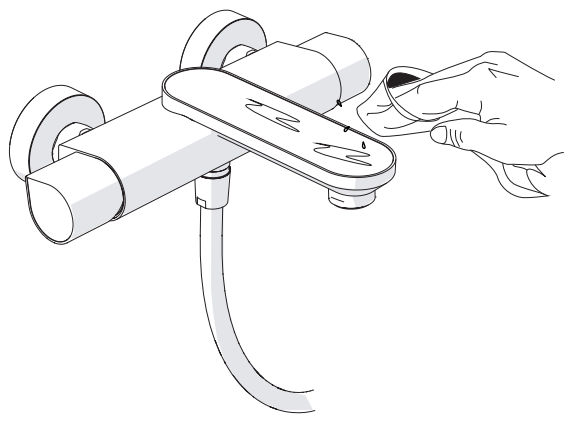

Dispositivo limitatore "dinamico"  
della portata d'acqua "50%"  
"Dynamic" flow rate restrictor "50%"

6

Per limitare la temperatura estrarre il limitatore e riposizionarlo nella posizione che si desidera

Extract the limiter and put it in correct position to limit temperature

7

DS106110

8

9

ON

**NOBILIS**  
The Best Technology for Water

DRESS