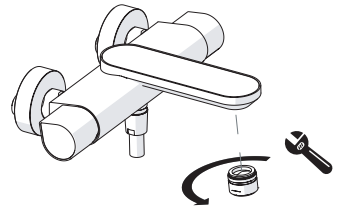

Dispositivo limitatore "dinamico"  
della portata d'acqua "50%"  
"Dynamic" flow rate restrictor "50%"

6

Per limitare la temperatura estrarre il limitatore e riposizionarlo nella posizione che si desidera

Extract the limiter and put it in correct position to limit temperature

7

DS106110

8

9

ON

**NOBILIS**  
The Best Technology for Water

DRESS