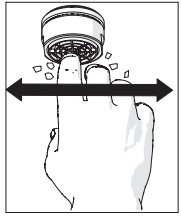

Dispositivo limitatore "dinamico"  
della portata d'acqua "50%"  
"Dynamic" flow rate restrictor "50%"

6

Per limitare la temperatura estrarre il limitatore e riposizionarlo nella posizione che si desidera

Extract the limiter and put it in correct position to limit temperature

7

DS106110

8

9

ON

**NOBILIS**  
The Best Technology for Water

DRESS