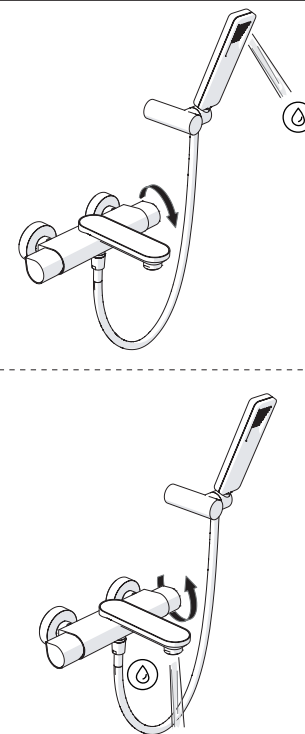

Not included / Non incluso / Non Includo / Nie zawarty / No incluido / Nao incluido

1

DS106110  
INCLUSO  
INCLUDED

2

3

VALVOLA DI NON RITORNO  
NON - RETURN VALVE

4

5

Dispositivo limitatore "dinamico"  
della portata d'acqua "50%"  
"Dynamic" flow rate restrictor "50%"

6

Per limitare la temperatura estrarre il limitatore e riposizionarlo nella posizione che si desidera

Extract the limiter and put it in correct position to limit temperature

7

DS106110

8

9

ON

**NOBILIS**  
The Best Technology for Water

DRESS