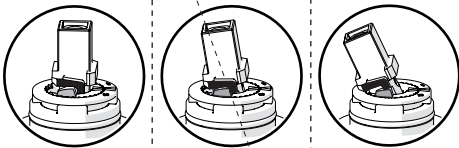

2

3

STOP

INSERIRE GUARNIZIONE
PUT GASKET

4

5

ROSSO/CALDO
RED/HOT

BLU/FREDDO
BLUE/COLD

Dispositivo limitatore "dinamico" della portata d'acqua "50%"

"Dinamic" flow rate restrictor "50%"

CLOSE

ECO

ON 50%

ON 100%

Posizione di chiusura

Posizione di risparmio acqua "50% portata"

Posizione di apertura totale 100% portata

Closed position

Position of water saving "50% capacity"

100% Fully open flow

6

NOBILIS®

The Best Technology for Water

DRESS