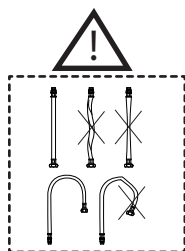

2

3

STOP

INSERIRE GUARNIZIONE
PUT GASKET

4

5

ROSSO/CALDO
RED/HOT

BLU/FREDDO
BLUE/COLD

Dispositivo limitatore "dinamico" della portata d'acqua "50%"

"Dinamic" flow rate restrictor "50%"

CLOSE

ECO

ON 50%

ON 100%

Posizione di chiusura

Posizione di risparmio acqua "50% portata"

Posizione di apertura totale 100% portata

Closed position

Position of water saving "50% capacity"

100% Fully open flow

6

NOBILIS®

The Best Technology for Water

DRESS