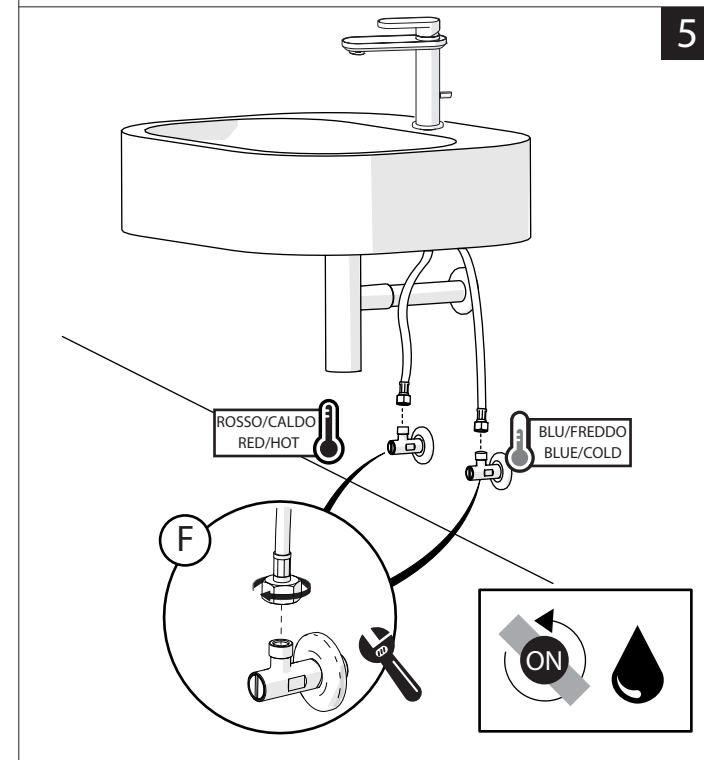

2

3

STOP

INSERIRE GUARNIZIONE
PUT GASKET

4

5

ROSSO/CALDO
RED/HOT

BLU/FREDDO
BLUE/COLD

Dispositivo limitatore "dinamico" della portata d'acqua "50%"

"Dinamic" flow rate restrictor "50%"

CLOSE

ECO

ON 50%

ON 100%

Posizione di chiusura

Posizione di risparmio acqua "50% portata"

Posizione di apertura totale 100% portata

Closed position

Position of water saving "50% capacity"

100% Fully open flow

6

NOBILIS®

The Best Technology for Water

DRESS