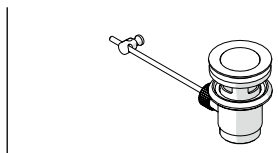

Not included / Non incluso / Non Inclus / Nie zawarty/ No incluido / Nao incluido

1

A

D

B

C

E

15s

2

3

STOP

INSERIRE GUARNIZIONE
PUT GASKET

4

5

ROSSO/CALDO
RED/HOT

BLU/FREDDO
BLUE/COLD