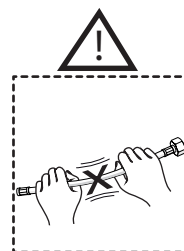

2

3

STOP

INSERIRE GUARNIZIONE
PUT GASKET

4

5

ROSSO/CALDO
RED/HOT

BLU/FREDDO
BLUE/COLD

Dispositivo limitatore "dinamico" della portata d'acqua "50%"

"Dinamic" flow rate restrictor "50%"

CLOSE

ECO

ON 50%

ON 100%

Posizione di chiusura

Posizione di risparmio acqua "50% portata"