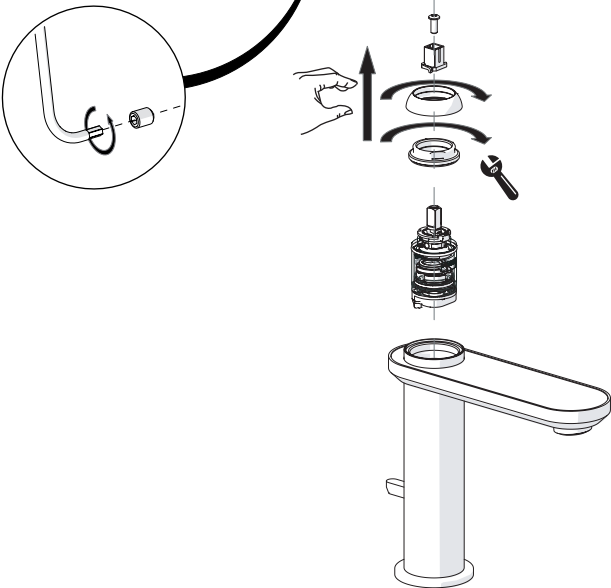

Dispositivo limitatore "dinamico" della portata d'acqua "50%"

"Dinamic" flow rate restrictor "50%"

CLOSE

ECO

ON 50%

ON 100%

Posizione di chiusura

Posizione di risparmio acqua "50% portata"

Posizione di apertura totale 100% portata

Closed position

Position of water saving "50% capacity"

100% Fully open flow

6

NOBILIS®

The Best Technology for Water

DRESS

DS106118/1

7

Per limitare la temperatura estrarre il limitatore e riposizionarlo nella posizione che si desidera

Extract the limiter and put it in correct position to limit temperature

8

www.grupponobili.it