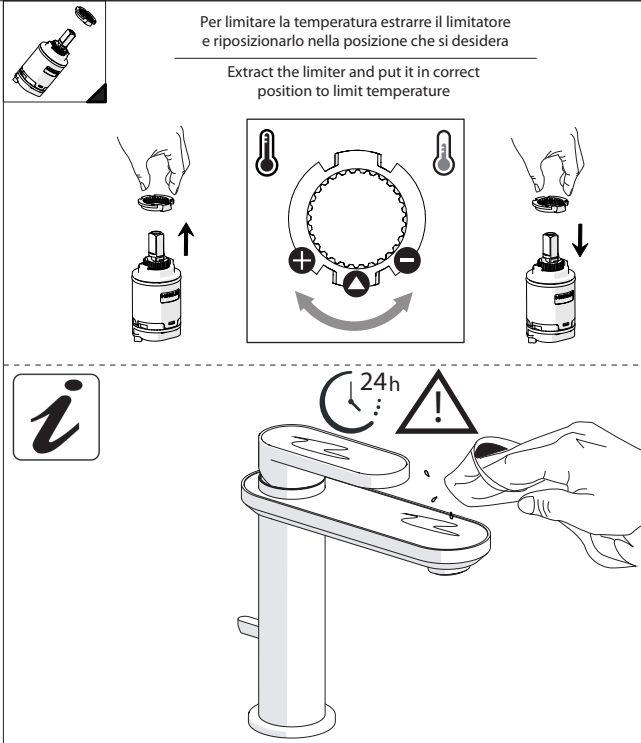

Dispositivo limitatore "dinamico" della portata d'acqua "50%"

"Dinamic" flow rate restrictor "50%"

CLOSE

ECO

ON 50%

ON 100%

Posizione di chiusura

Posizione di risparmio acqua "50% portata"

DS106118/1

7

Per limitare la temperatura estrarre il limitatore e riposizionarlo nella posizione che si desidera

Extract the limiter and put it in correct position to limit temperature

8

www.grupponobili.it