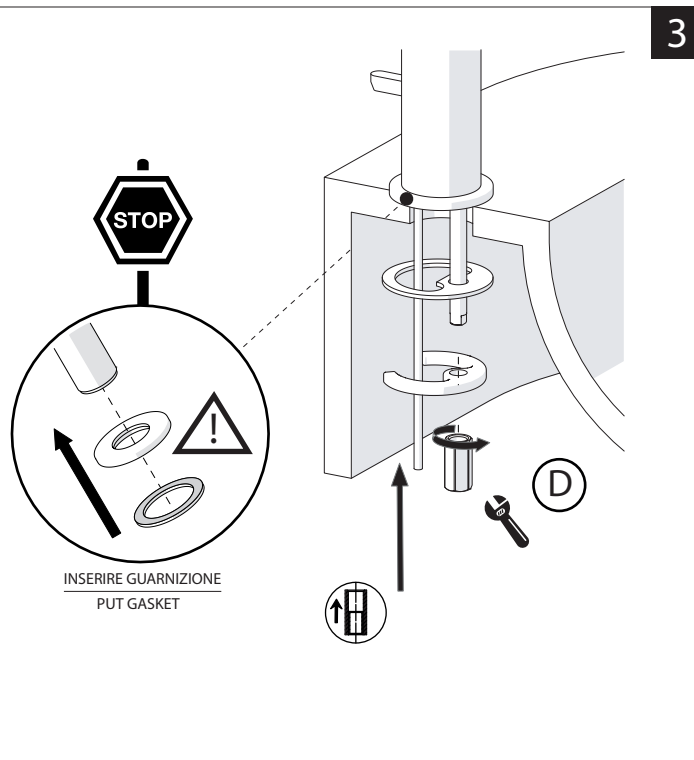

2

3

STOP

INSERIRE GUARNIZIONE
PUT GASKET

4

5

ROSSO/CALDO
RED/HOT

BLU/FREDDO
BLUE/COLD

Dispositivo limitatore "dinamico" della portata d'acqua "50%"

"Dinamic" flow rate restrictor "50%"

CLOSE

ECO

ON 50%

ON 100%

Posizione di chiusura

Posizione di risparmio acqua "50% portata"

Posizione di apertura totale 100% portata

Closed position

Position of water saving "50% capacity"

100% Fully open flow

6

NOBILIS®

The Best Technology for Water

DRESS