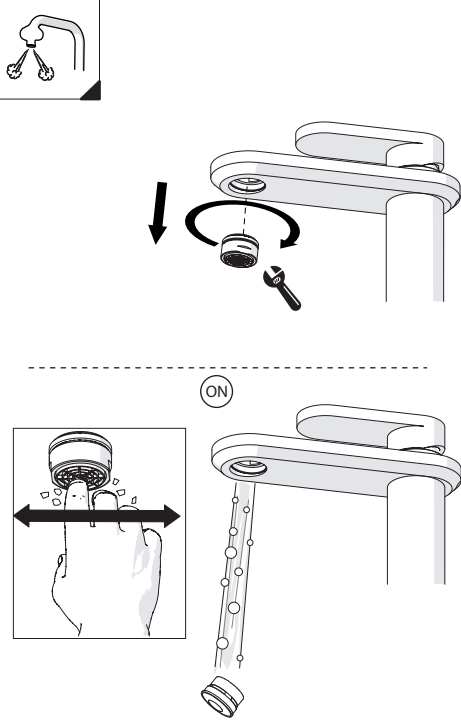

2

3

STOP

INSERIRE GUARNIZIONE
PUT GASKET

4

5

ROSSO/CALDO
RED/HOT

BLU/FREDDO
BLUE/COLD

Dispositivo limitatore "dinamico" della portata d'acqua "50%"

"Dinamic" flow rate restrictor "50%"

CLOSE

ECO

ON 50%

ON 100%

Posizione di chiusura

Posizione di risparmio acqua "50% portata"

Posizione di apertura totale 100% portata

Closed position

Position of water saving "50% capacity"

100% Fully open flow

6

NOBILIS®

The Best Technology for Water

DRESS