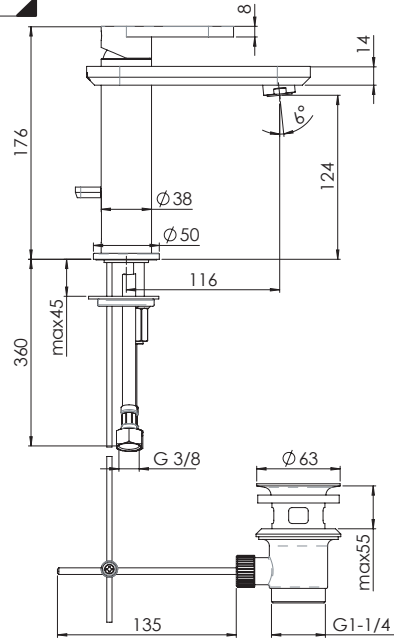

Dispositivo limitatore "dinamico" della portata d'acqua "50%"

"Dinamic" flow rate restrictor "50%"

CLOSE

ECO

ON 50%

ON 100%

Posizione di chiusura

Posizione di risparmio acqua "50% portata"

Posizione di apertura totale 100% portata

Closed position

Position of water saving "50% capacity"

100% Fully open flow

6

NOBILIS®

The Best Technology for Water

DRESS