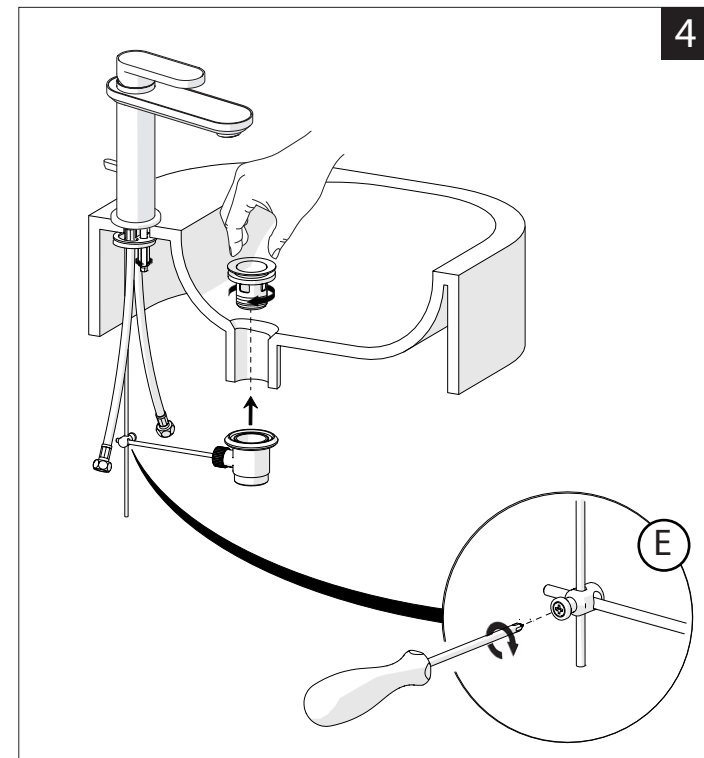

2

3

STOP

INSERIRE GUARNIZIONE
PUT GASKET

4

5

ROSSO/CALDO
RED/HOT

BLU/FREDDO
BLUE/COLD

Dispositivo limitatore "dinamico" della portata d'acqua "50%"

"Dinamic" flow rate restrictor "50%"

CLOSE

ECO

ON 50%

ON 100%

Posizione di chiusura

Posizione di risparmio acqua "50% portata"

Posizione di apertura totale 100% portata

Closed position

Position of water saving "50% capacity"

100% Fully open flow

6

NOBILIS®

The Best Technology for Water

DRESS