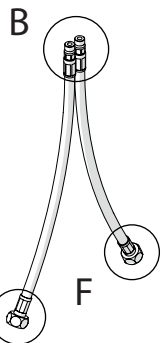

Not included / Non incluso / Non Inclus / Nie zawarty/ No incluido / Nao incluido

1

A

D

B

C

E

15s

2

3

STOP

INSERIRE GUARNIZIONE
PUT GASKET

4

5

ROSSO/CALDO
RED/HOT

BLU/FREDDO
BLUE/COLD