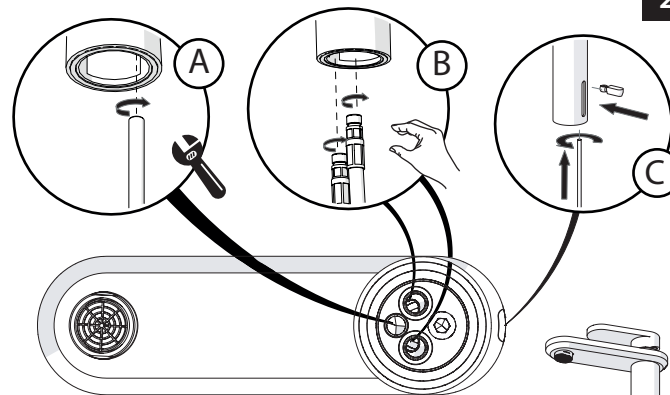

2

3

STOP

INSERIRE GUARNIZIONE
PUT GASKET

4

5

ROSSO/CALDO
RED/HOT

BLU/FREDDO
BLUE/COLD

Dispositivo limitatore "dinamico" della portata d'acqua "50%"

"Dinamic" flow rate restrictor "50%"

CLOSE

ECO

ON 50%

ON 100%

Posizione di chiusura

Posizione di risparmio acqua "50% portata"

Posizione di apertura totale 100% portata

Closed position

Position of water saving "50% capacity"

100% Fully open flow

6

NOBILIS®

The Best Technology for Water

DRESS