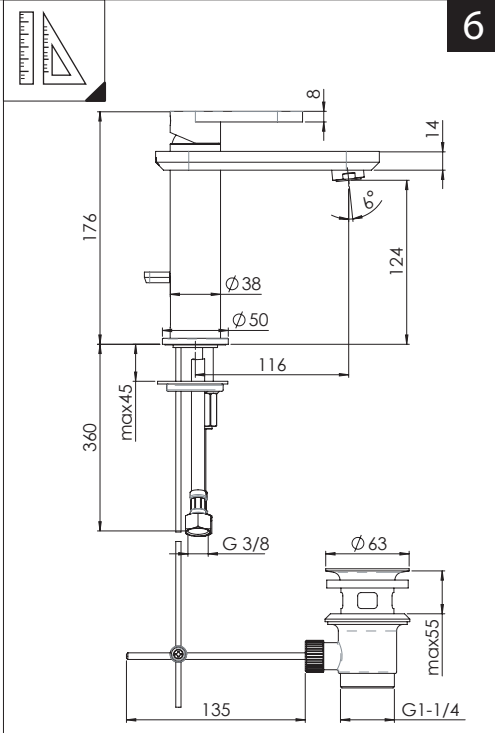

-50%

Dispositivo limitatore "dinamico" della portata d'acqua "50%"
"Dynamic" flow rate restrictor "50%"

6

CLOSE ON 50% ON 100%

Posizione di chiusura
Closed position

Posizione di risparmio acqua "50% portata"
Position of water saving "50% capacity"

Posizione di apertura totale 100% portata
100% Fully open flow

7

Per limitare la temperatura estrarre il limitatore e riposizionarlo nella posizione che si desidera

Extract the limiter and put it in correct position to limit temperature