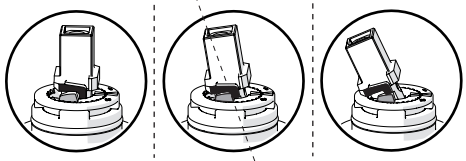

-50%

Dispositivo limitatore "dinamico" della portata d'acqua "50%"
"Dynamic" flow rate restrictor "50%"

6

CLOSE ON 50% ON 100%

Posizione di chiusura
Closed position

Posizione di risparmio acqua "50% portata"
Position of water saving "50% capacity"

Posizione di apertura totale 100% portata
100% Fully open flow

7

Per limitare la temperatura estrarre il limitatore e riposizionarlo nella posizione che si desidera

Extract the limiter and put it in correct position to limit temperature