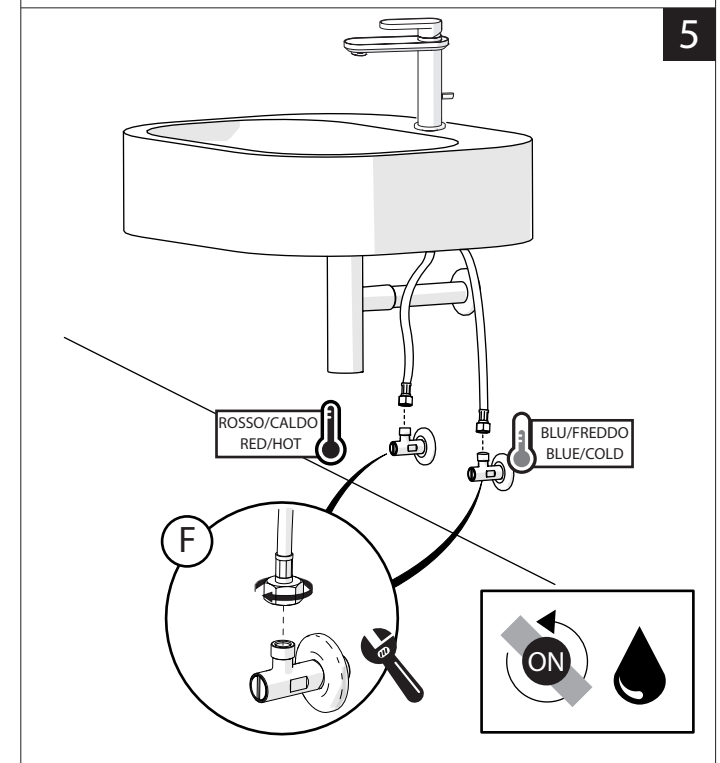

-50%

Dispositivo limitatore "dinamico" della portata d'acqua "50%"
"Dynamic" flow rate restrictor "50%"

6

CLOSE ON 50% ON 100%

Posizione di chiusura
Closed position

Posizione di risparmio acqua "50% portata"
Position of water saving "50% capacity"

Posizione di apertura totale 100% portata
100% Fully open flow

7

Per limitare la temperatura estrarre il limitatore e riposizionarlo nella posizione che si desidera

Extract the limiter and put it in correct position to limit temperature