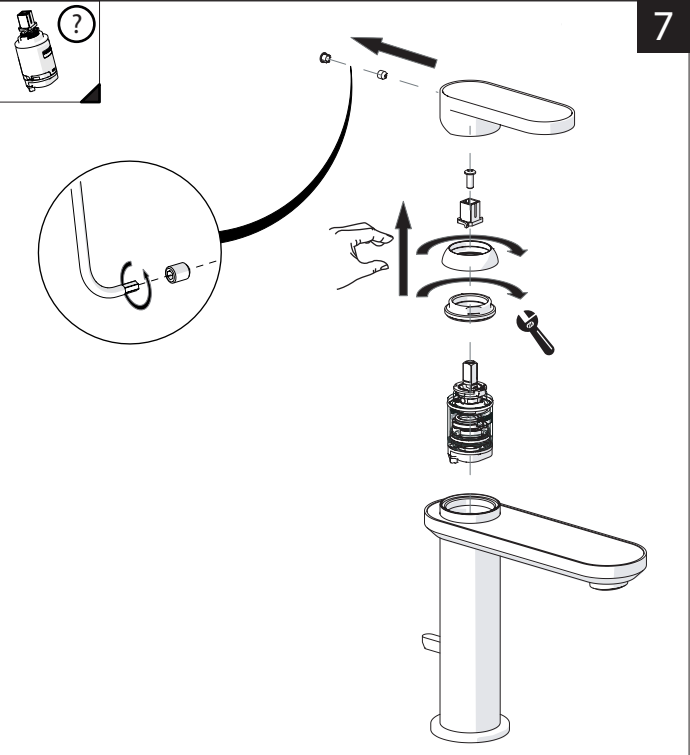

-50%

Dispositivo limitatore "dinamico" della portata d'acqua "50%"
"Dynamic" flow rate restrictor "50%"

6

CLOSE ON 50% ON 100%

Posizione di chiusura
Closed position

Posizione di risparmio acqua "50% portata"
Position of water saving "50% capacity"

Posizione di apertura totale 100% portata
100% Fully open flow

7

Per limitare la temperatura estrarre il limitatore e riposizionarlo nella posizione che si desidera

Extract the limiter and put it in correct position to limit temperature