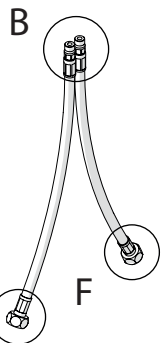

Not included / Non incluso / Non Inclus / Nie zawarty/ No incluido / Nao incluido

1

A

D

B

C

E

15s