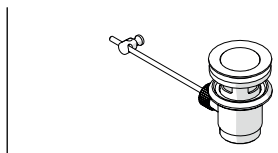

Not included / Non incluso / Non Inclus / Nie zawarty/ No incluido / Nao incluido

1

A

D

B

C

E

15s