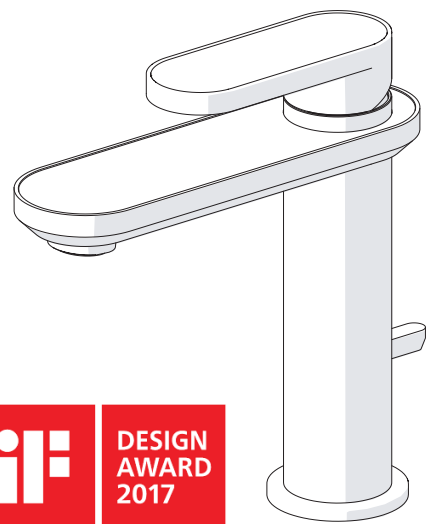

8

NOBILIS®
The Best Technology for Water

DRESS

DS106118/1