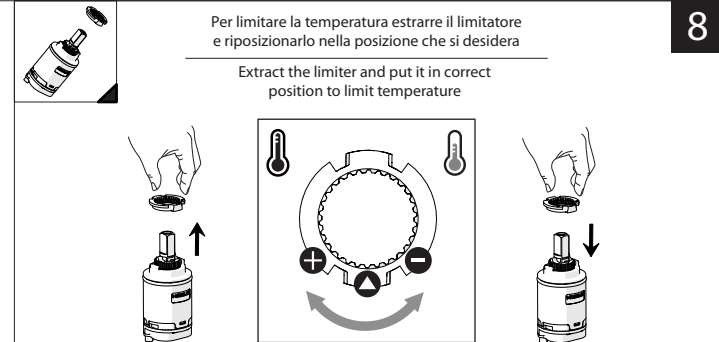

-50%

Dispositivo limitatore "dinamico" della portata d'acqua "50%"
"Dynamic" flow rate restrictor "50%"

6

CLOSE ON 50% ON 100%

Posizione di chiusura
Closed position

Posizione di risparmio acqua "50% portata"
Position of water saving "50% capacity"

Posizione di apertura totale 100% portata
100% Fully open flow

7

Per limitare la temperatura estrarre il limitatore e riposizionarlo nella posizione che si desidera

Extract the limiter and put it in correct position to limit temperature