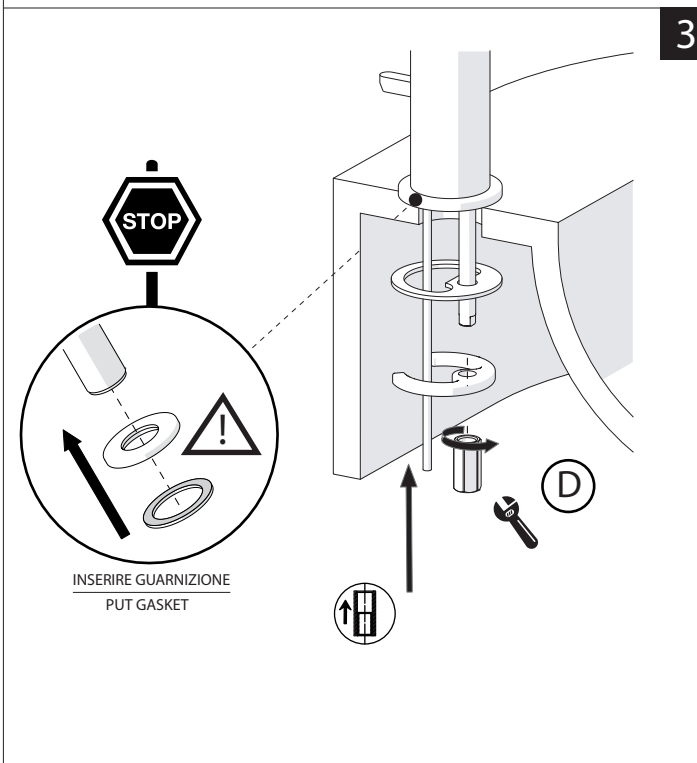

-50%

Dispositivo limitatore "dinamico" della portata d'acqua "50%"
"Dynamic" flow rate restrictor "50%"

6

CLOSE ON 50% ON 100%

Posizione di chiusura
Closed position

Posizione di risparmio acqua "50% portata"
Position of water saving "50% capacity"

Posizione di apertura totale 100% portata
100% Fully open flow

7

Per limitare la temperatura estrarre il limitatore e riposizionarlo nella posizione che si desidera

Extract the limiter and put it in correct position to limit temperature