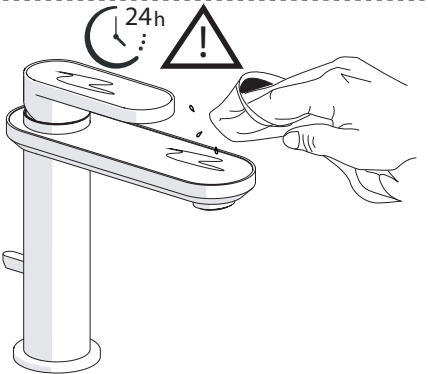

-50%

Dispositivo limitatore "dinamico" della portata d'acqua "50%"
"Dynamic" flow rate restrictor "50%"

6

CLOSE ON 50% ON 100%

Posizione di chiusura
Closed position

Posizione di risparmio acqua "50% portata"
Position of water saving "50% capacity"

Posizione di apertura totale 100% portata
100% Fully open flow

7

Per limitare la temperatura estrarre il limitatore e riposizionarlo nella posizione che si desidera

Extract the limiter and put it in correct position to limit temperature