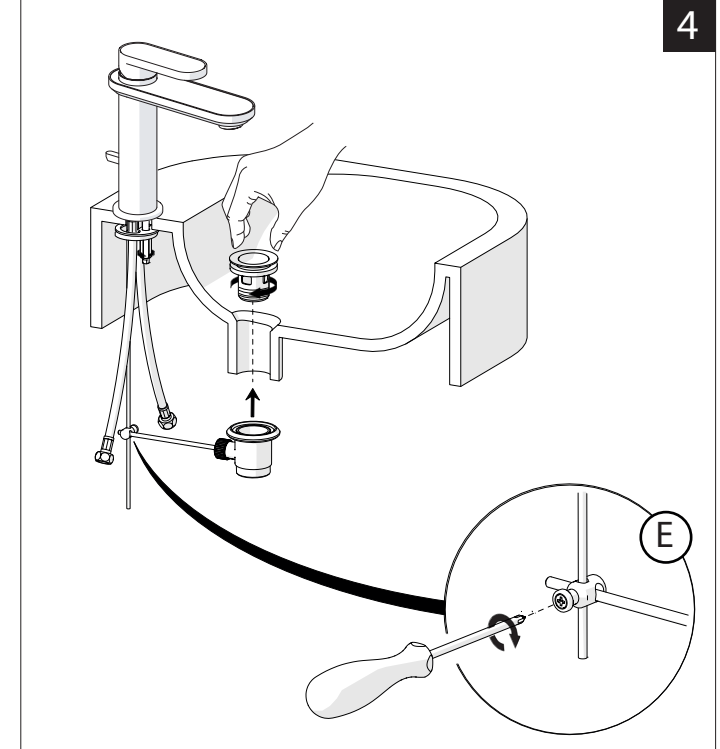

-50%

Dispositivo limitatore "dinamico" della portata d'acqua "50%"
"Dynamic" flow rate restrictor "50%"

6

CLOSE ON 50% ON 100%

Posizione di chiusura
Closed position

Posizione di risparmio acqua "50% portata"
Position of water saving "50% capacity"

Posizione di apertura totale 100% portata
100% Fully open flow

7

Per limitare la temperatura estrarre il limitatore e riposizionarlo nella posizione che si desidera

Extract the limiter and put it in correct position to limit temperature