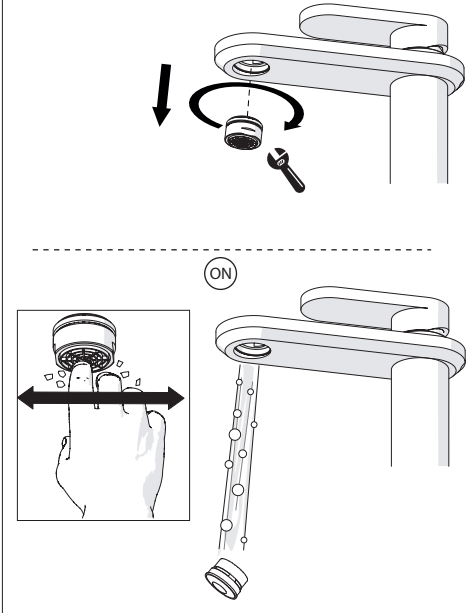

-50%

Dispositivo limitatore "dinamico" della portata d'acqua "50%"
"Dynamic" flow rate restrictor "50%"

6

CLOSE ON 50% ON 100%

Posizione di chiusura
Closed position

Posizione di risparmio acqua "50% portata"
Position of water saving "50% capacity"

Posizione di apertura totale 100% portata
100% Fully open flow

7

Per limitare la temperatura estrarre il limitatore e riposizionarlo nella posizione che si desidera

Extract the limiter and put it in correct position to limit temperature