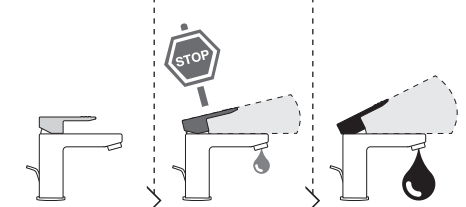

-50%

Dispositivo limitatore "dinamico" della portata d'acqua "50%"
"Dynamic" flow rate restrictor "50%"

6

CLOSE ON 50% ON 100%

Posizione di chiusura
Closed position

Posizione di risparmio acqua "50% portata"
Position of water saving "50% capacity"

Posizione di apertura totale 100% portata
100% Fully open flow

7

Per limitare la temperatura estrarre il limitatore e riposizionarlo nella posizione che si desidera

Extract the limiter and put it in correct position to limit temperature