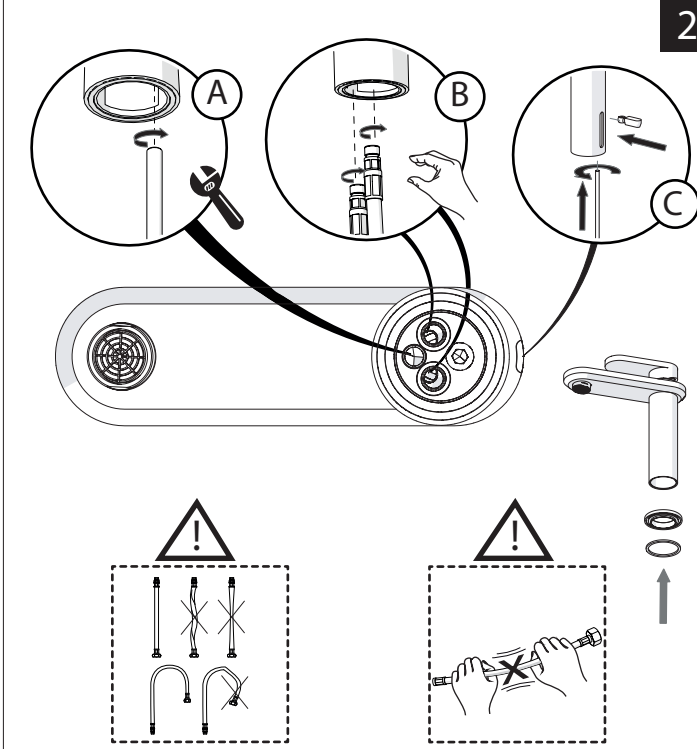

-50%

Dispositivo limitatore "dinamico" della portata d'acqua "50%"
"Dynamic" flow rate restrictor "50%"

6

CLOSE ON 50% ON 100%

Posizione di chiusura
Closed position

Posizione di risparmio acqua "50% portata"
Position of water saving "50% capacity"

Posizione di apertura totale 100% portata
100% Fully open flow

7

Per limitare la temperatura estrarre il limitatore e riposizionarlo nella posizione che si desidera

Extract the limiter and put it in correct position to limit temperature