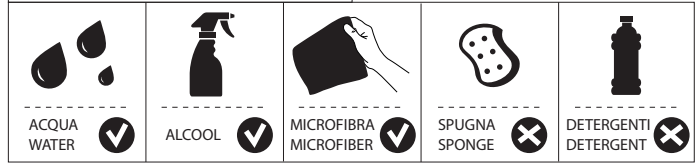

PULIZIA / CLEANING