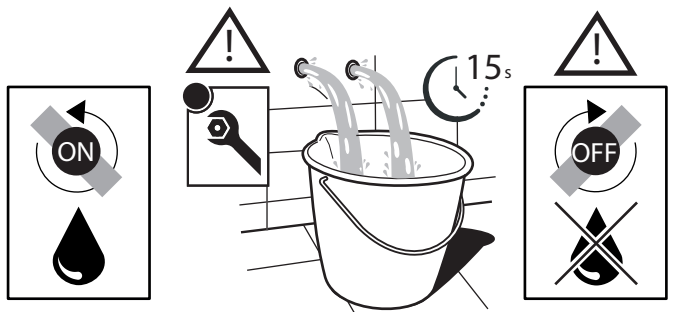

Not included / Non incluso / Non Inclus / Nie zawarty/ No incluido / Nao incluido

1

2

3

4

5

**-50%**

Dispositivo limitatore "dinamico" della portata d'acqua "50%"  
"Dinamic" flow rate restrictor "50%"

CLOSE

**ECO**

ON 50%

ON 100%

Posizione di chiusura    Posizione di risparmio acqua "50% portata"    Posizione di apertura totale 100% portata

Closed position    Position of water saving "50% capacity"    100% Fully open flow

**6**

**NOBILIS**  
The Best Technology for Water

DRESS

DS106128/1

DS106158/1

**7**

Per limitare la temperatura estrarre il limitatore e riposizionarlo nella posizione che si desidera

Extract the limiter and put it in correct position to limit temperature