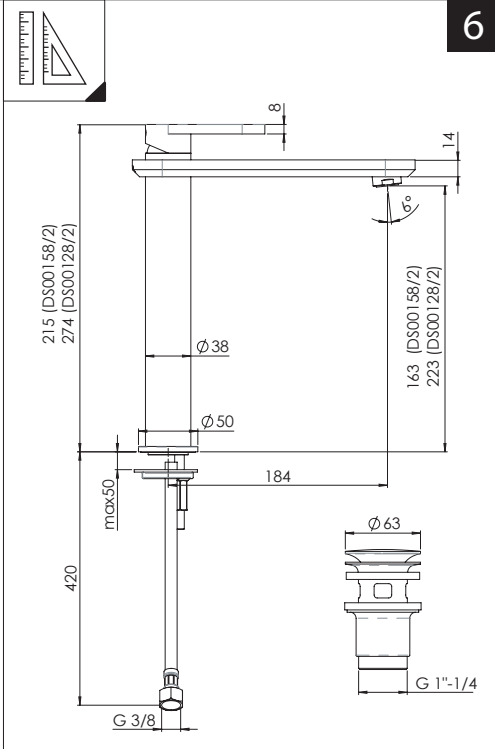

CLOSE

**ECO**

ON 50%

ON 100%

Posizione di chiusura    Posizione di risparmio acqua "50% portata"    Posizione di apertura totale 100% portata

Closed position    Position of water saving "50% capacity"    100% Fully open flow