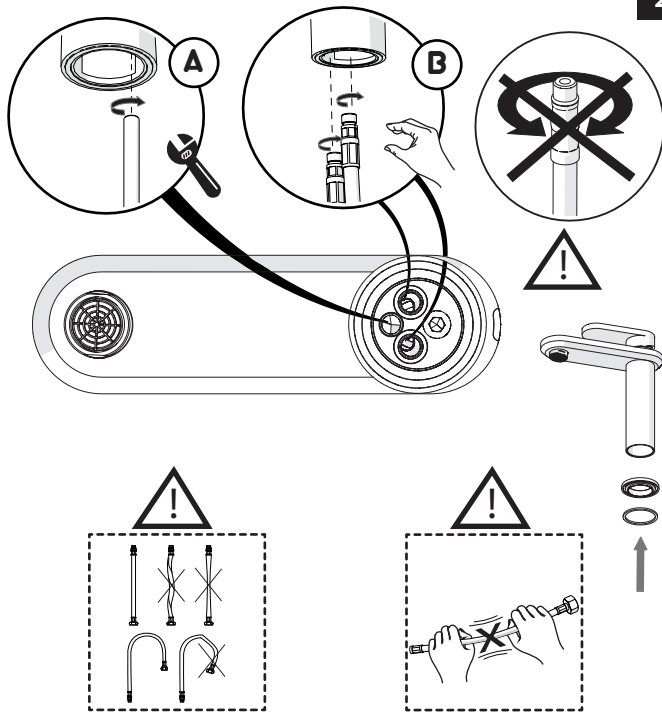

Not included / Non incluso / Non Inclus / Nie zawarty/ No incluido / Nao incluido

1

2

3

4

5

**-50%**

Dispositivo limitatore "dinamico" della portata d'acqua "50%"  
"Dinamic" flow rate restrictor "50%"

CLOSE

**ECO**

ON 50%

ON 100%

Posizione di chiusura    Posizione di risparmio acqua "50% portata"    Posizione di apertura totale 100% portata

Closed position    Position of water saving "50% capacity"    100% Fully open flow

**6**

**NOBILIS**  
The Best Technology for Water

DRESS

DS106128/1

DS106158/1

**7**

Per limitare la temperatura estrarre il limitatore e riposizionarlo nella posizione che si desidera

Extract the limiter and put it in correct position to limit temperature