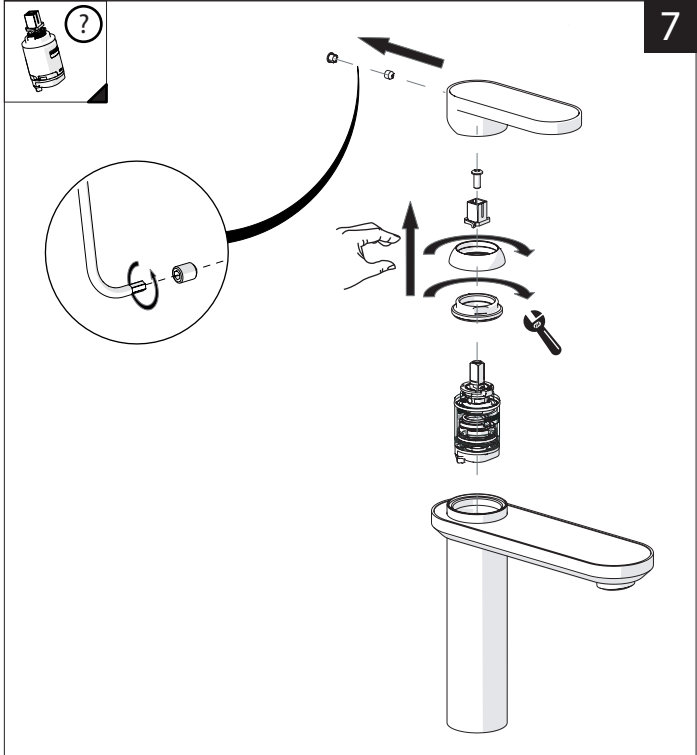

CLOSE

**ECO**

ON 50%

ON 100%

Posizione di chiusura    Posizione di risparmio acqua "50% portata"    Posizione di apertura totale 100% portata

Closed position    Position of water saving "50% capacity"    100% Fully open flow

**6**

**NOBILIS**  
The Best Technology for Water

DRESS

DS106128/1

DS106158/1

**7**

Per limitare la temperatura estrarre il limitatore e riposizionarlo nella posizione che si desidera

Extract the limiter and put it in correct position to limit temperature