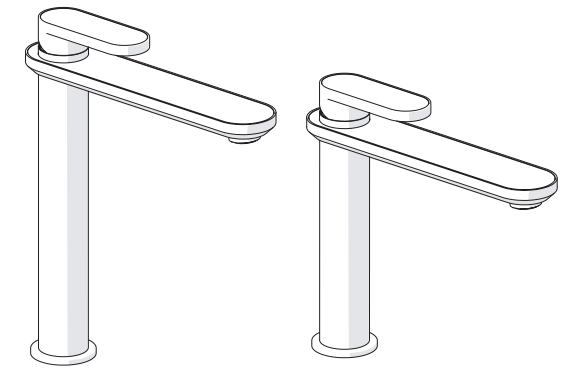

CLOSE

**ECO**

ON 50%

ON 100%

Posizione di chiusura    Posizione di risparmio acqua "50% portata"    Posizione di apertura totale 100% portata

Closed position    Position of water saving "50% capacity"    100% Fully open flow

**6**

**NOBILIS**  
The Best Technology for Water

DRESS

DS106128/1

DS106158/1

**7**

Per limitare la temperatura estrarre il limitatore e riposizionarlo nella posizione che si desidera

Extract the limiter and put it in correct position to limit temperature