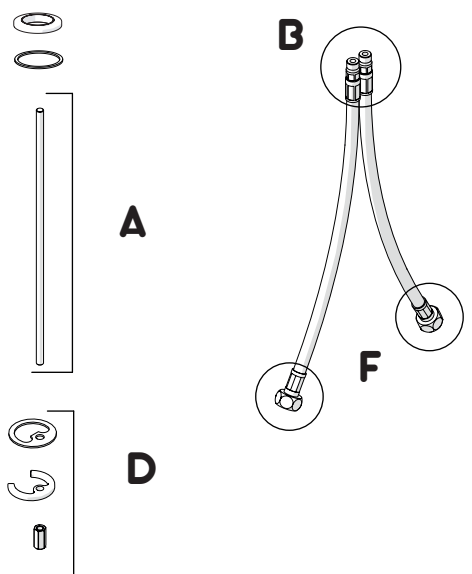

Not included / Non incluso / Non Inclus / Nie zawarty/ No incluido / Nao incluido

1

2

3

4

5

**-50%**

Dispositivo limitatore "dinamico" della portata d'acqua "50%"  
"Dinamic" flow rate restrictor "50%"

CLOSE

**ECO**

ON 50%

ON 100%

Posizione di chiusura    Posizione di risparmio acqua "50% portata"    Posizione di apertura totale 100% portata

Closed position    Position of water saving "50% capacity"    100% Fully open flow

**6**

**NOBILIS**  
The Best Technology for Water

DRESS

DS106128/1

DS106158/1

**7**

Per limitare la temperatura estrarre il limitatore e riposizionarlo nella posizione che si desidera

Extract the limiter and put it in correct position to limit temperature