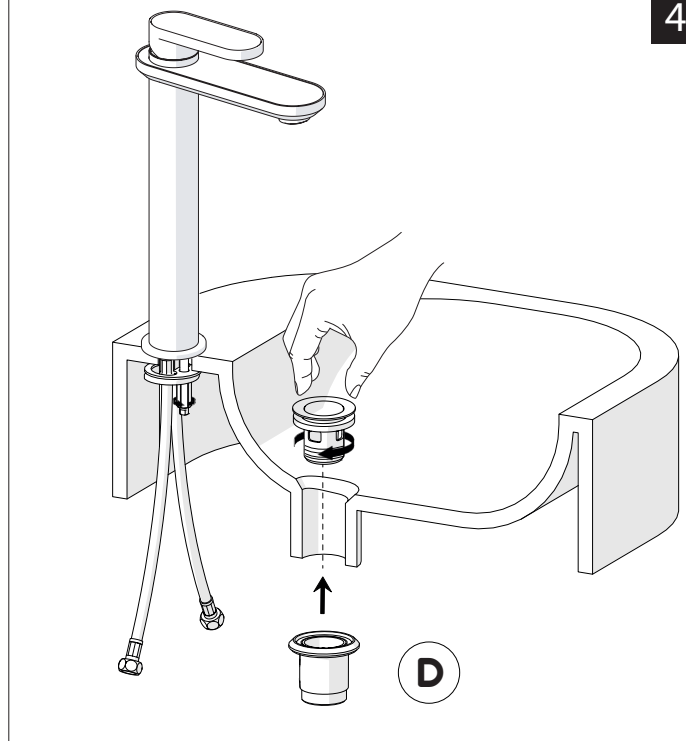

Not included / Non incluso / Non Inclus / Nie zawarty/ No incluido / Nao incluido

1

2

3

4

5