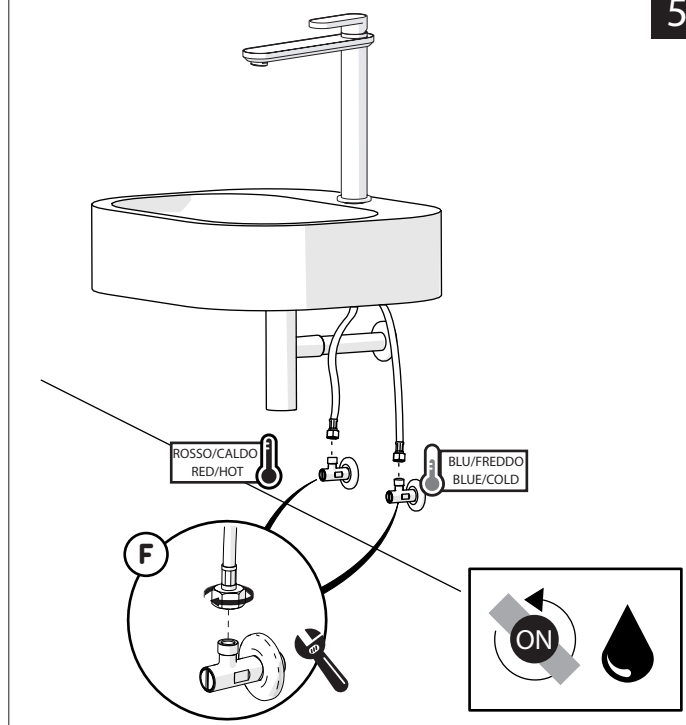

Not included / Non incluso / Non Inclus / Nie zawarty/ No incluido / Nao incluido

1

2

3

4

5

**-50%**

Dispositivo limitatore "dinamico" della portata d'acqua "50%"  
"Dinamic" flow rate restrictor "50%"

CLOSE

**ECO**

ON 50%

ON 100%

Posizione di chiusura    Posizione di risparmio acqua "50% portata"    Posizione di apertura totale 100% portata

Closed position    Position of water saving "50% capacity"    100% Fully open flow

**6**

**NOBILIS**  
The Best Technology for Water

DRESS

DS106128/1

DS106158/1

**7**

Per limitare la temperatura estrarre il limitatore e riposizionarlo nella posizione che si desidera

Extract the limiter and put it in correct position to limit temperature