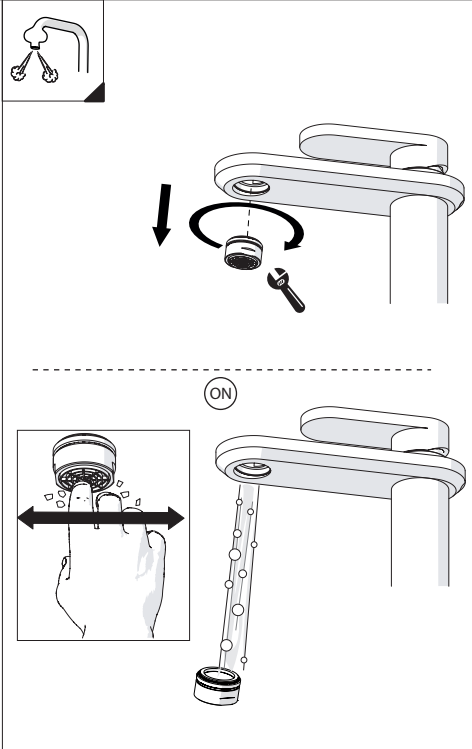

CLOSE

**ECO**

ON 50%

ON 100%

Posizione di chiusura    Posizione di risparmio acqua "50% portata"    Posizione di apertura totale 100% portata

Closed position    Position of water saving "50% capacity"    100% Fully open flow

**6**

**NOBILIS**  
The Best Technology for Water

DRESS

DS106128/1

DS106158/1

**7**

Per limitare la temperatura estrarre il limitatore e riposizionarlo nella posizione che si desidera

Extract the limiter and put it in correct position to limit temperature