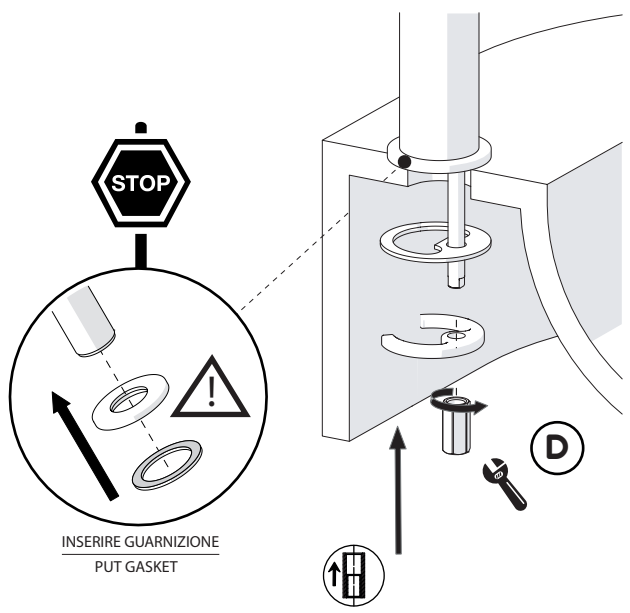

Not included / Non incluso / Non Inclus / Nie zawarty/ No incluido / Nao incluido

1

2

3

4

5

**-50%**

Dispositivo limitatore "dinamico" della portata d'acqua "50%"  
"Dinamic" flow rate restrictor "50%"

CLOSE

**ECO**

ON 50%

ON 100%

Posizione di chiusura    Posizione di risparmio acqua "50% portata"    Posizione di apertura totale 100% portata

Closed position    Position of water saving "50% capacity"    100% Fully open flow

**6**

**NOBILIS**  
The Best Technology for Water

DRESS

DS106128/1

DS106158/1

**7**

Per limitare la temperatura estrarre il limitatore e riposizionarlo nella posizione che si desidera

Extract the limiter and put it in correct position to limit temperature