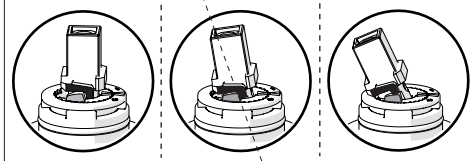

CLOSE

**ECO**

ON 50%

ON 100%

Posizione di chiusura    Posizione di risparmio acqua "50% portata"    Posizione di apertura totale 100% portata

Closed position    Position of water saving "50% capacity"    100% Fully open flow