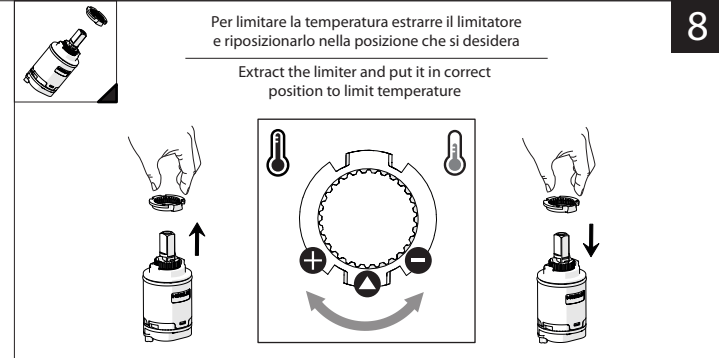

CLOSE

**ECO**

ON 50%

ON 100%

Posizione di chiusura    Posizione di risparmio acqua "50% portata"    Posizione di apertura totale 100% portata

Closed position    Position of water saving "50% capacity"    100% Fully open flow

**6**

**NOBILIS**  
The Best Technology for Water

DRESS

DS106128/1

DS106158/1

**7**

Per limitare la temperatura estrarre il limitatore e riposizionarlo nella posizione che si desidera

Extract the limiter and put it in correct position to limit temperature