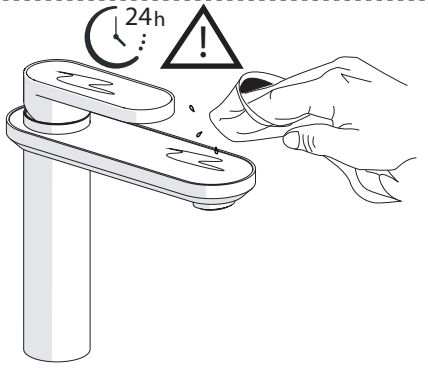

www.grupponobili.it

PRIMA DI INIZIARE / BEFORE STARTING

	P bar				T °C		

PULIZIA / CLEANING

ACQUA WATER	ALCOOL	MICROFIBRA MICROFIBER	SPUGNA SPONGE	DETERGENTI DETERGENT
✓	✓	✓	✗	✗

IISTRDS106128#---STD

REV0.01/2016