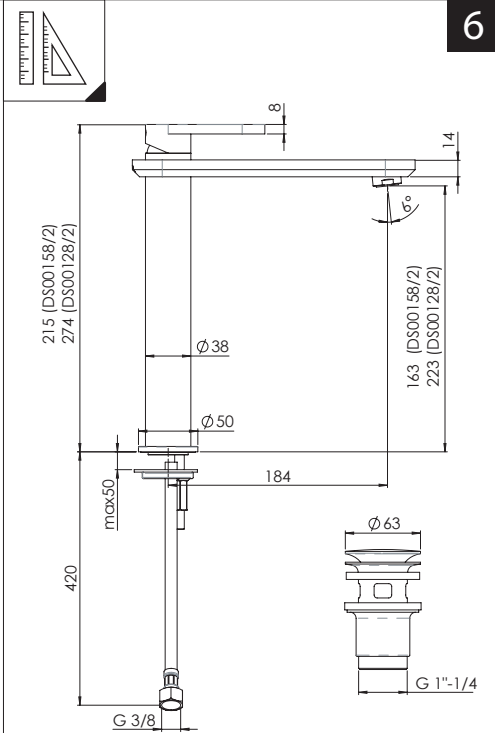

CLOSE ON 50% ON 100%

Posizione di chiusura Posizione di risparmio acqua "50% portata" Posizione di apertura totale 100% portata

Closed position Position of water saving "50% capacity" 100% Fully open flow