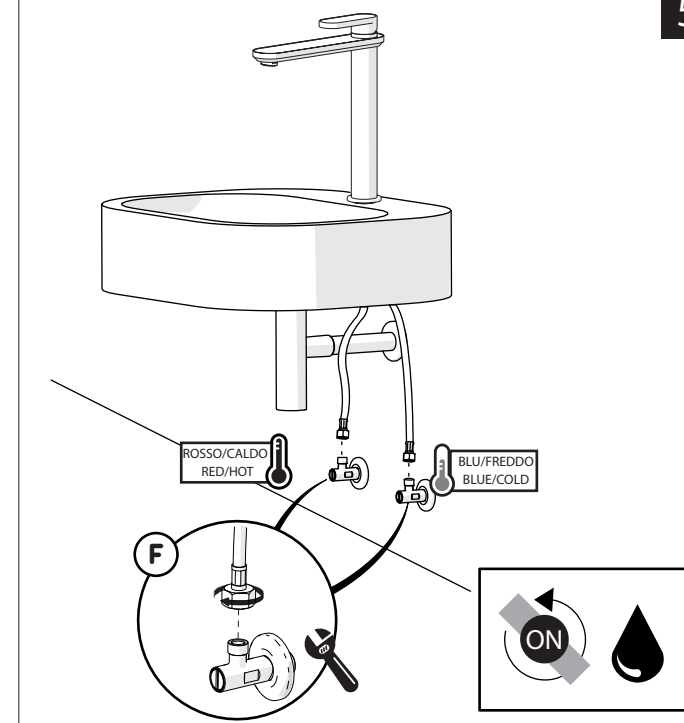

Not included / Non incluso / Non Inclus / Nie zawarty/ No incluido / Nao incluido

1

2

3

4

5

Dispositivo limitatore "dinamico" della portata d'acqua "50%"
"Dinamic" flow rate restrictor "50%"

6

CLOSE ON 50% ON 100%

Posizione di chiusura Posizione di risparmio acqua "50% portata" Posizione di apertura totale 100% portata

Closed position Position of water saving "50% capacity" 100% Fully open flow

7

Per limitare la temperatura estrarre il limitatore e riposizionarlo nella posizione che si desidera

Extract the limiter and put it in correct position to limit temperature

8

NOBILIS
The Best Technology for Water