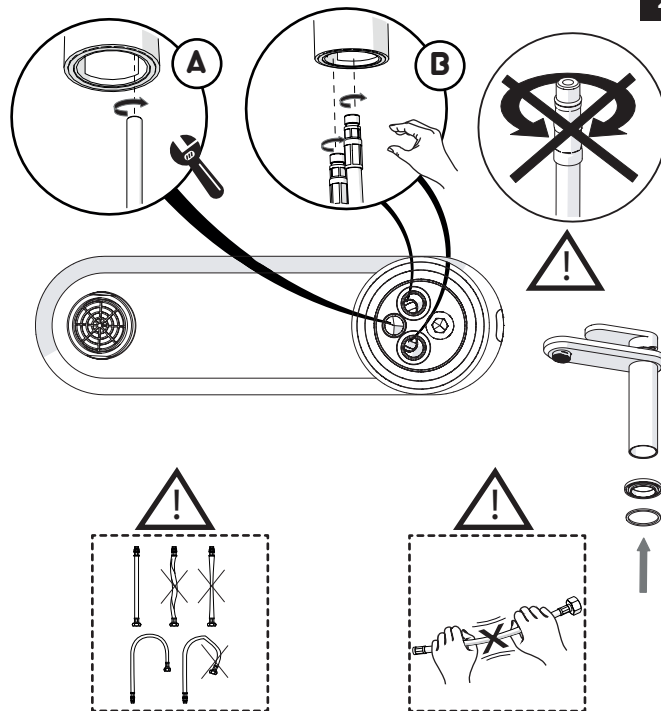

Not included / Non incluso / Non Inclus / Nie zawarty/ No incluido / Nao incluido

1

2

3

4

5

Dispositivo limitatore "dinamico" della portata d'acqua "50%"
"Dinamic" flow rate restrictor "50%"

6

CLOSE ON 50% ON 100%

Posizione di chiusura Posizione di risparmio acqua "50% portata" Posizione di apertura totale 100% portata

Closed position Position of water saving "50% capacity" 100% Fully open flow

7

Per limitare la temperatura estrarre il limitatore e riposizionarlo nella posizione che si desidera

Extract the limiter and put it in correct position to limit temperature

8

NOBILIS
The Best Technology for Water