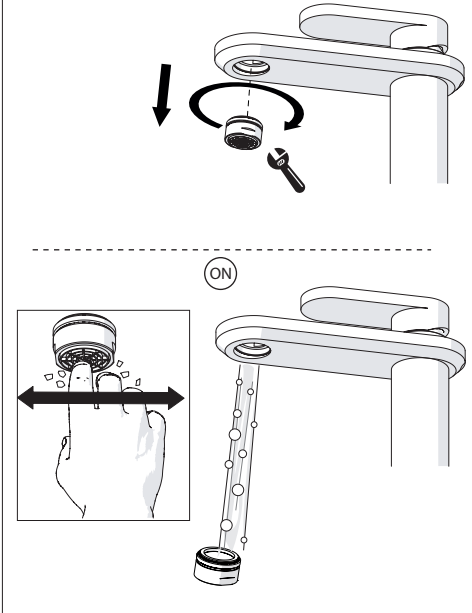

CLOSE ON 50% ON 100%

Posizione di chiusura Posizione di risparmio acqua "50% portata" Posizione di apertura totale 100% portata

Closed position Position of water saving "50% capacity" 100% Fully open flow

7

Per limitare la temperatura estrarre il limitatore e riposizionarlo nella posizione che si desidera

Extract the limiter and put it in correct position to limit temperature

8

NOBILIS
The Best Technology for Water