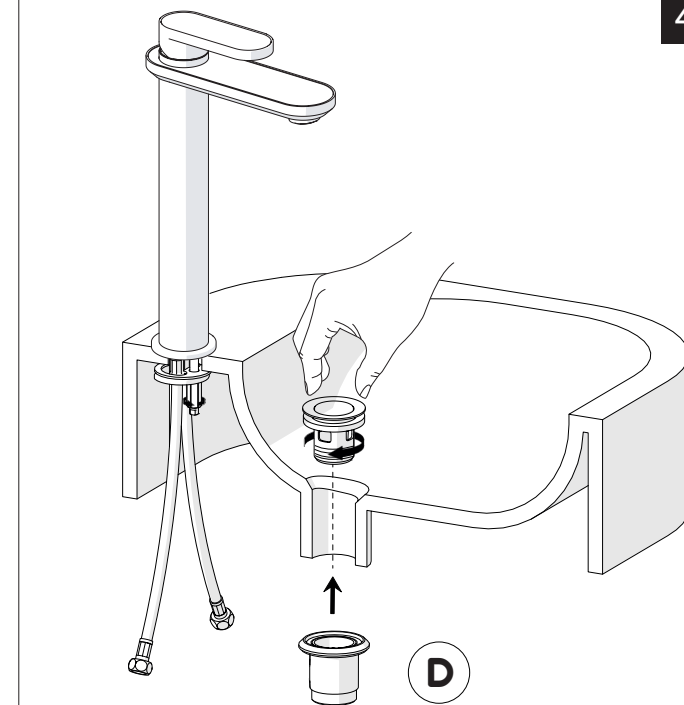

Not included / Non incluso / Non Inclus / Nie zawarty/ No incluido / Nao incluido

1

2

3

4

5