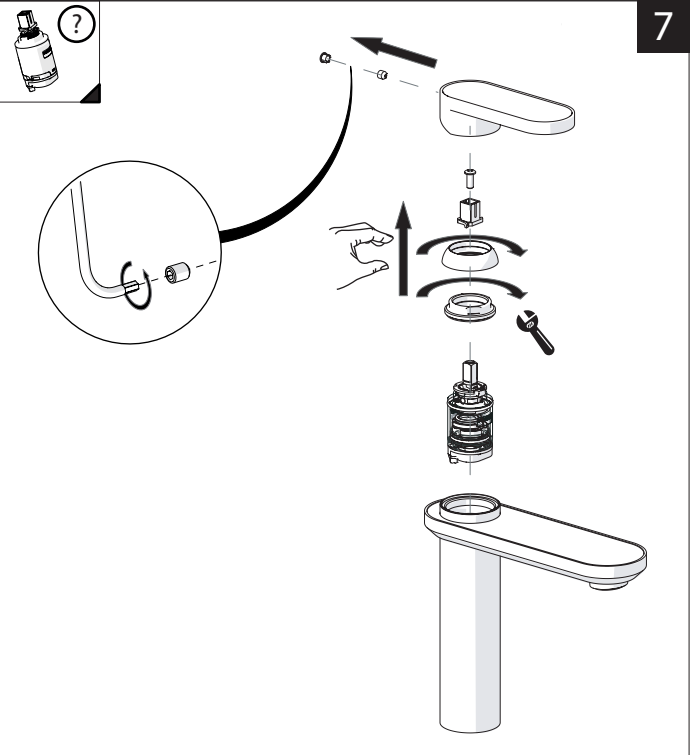

CLOSE ON 50% ON 100%

Posizione di chiusura Posizione di risparmio acqua "50% portata" Posizione di apertura totale 100% portata

Closed position Position of water saving "50% capacity" 100% Fully open flow

7

Per limitare la temperatura estrarre il limitatore e riposizionarlo nella posizione che si desidera

Extract the limiter and put it in correct position to limit temperature

8

NOBILIS
The Best Technology for Water