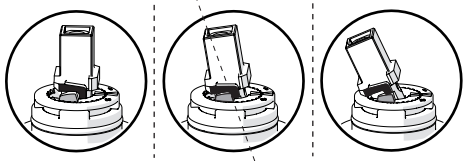

CLOSE ON 50% ON 100%

Posizione di chiusura Posizione di risparmio acqua "50% portata" Posizione di apertura totale 100% portata

Closed position Position of water saving "50% capacity" 100% Fully open flow