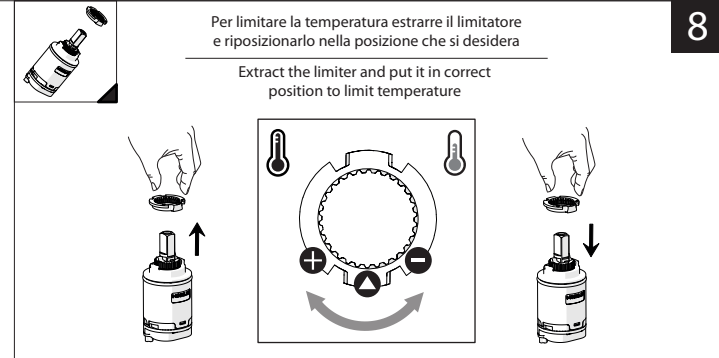

CLOSE ON 50% ON 100%

Posizione di chiusura Posizione di risparmio acqua "50% portata" Posizione di apertura totale 100% portata

Closed position Position of water saving "50% capacity" 100% Fully open flow

7

Per limitare la temperatura estrarre il limitatore e riposizionarlo nella posizione che si desidera

Extract the limiter and put it in correct position to limit temperature

8

NOBILIS
The Best Technology for Water