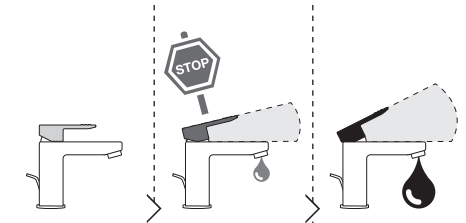

CLOSE ON 50% ON 100%

Posizione di chiusura Posizione di risparmio acqua "50% portata" Posizione di apertura totale 100% portata

Closed position Position of water saving "50% capacity" 100% Fully open flow

7

Per limitare la temperatura estrarre il limitatore e riposizionarlo nella posizione che si desidera

Extract the limiter and put it in correct position to limit temperature

8

NOBILIS
The Best Technology for Water