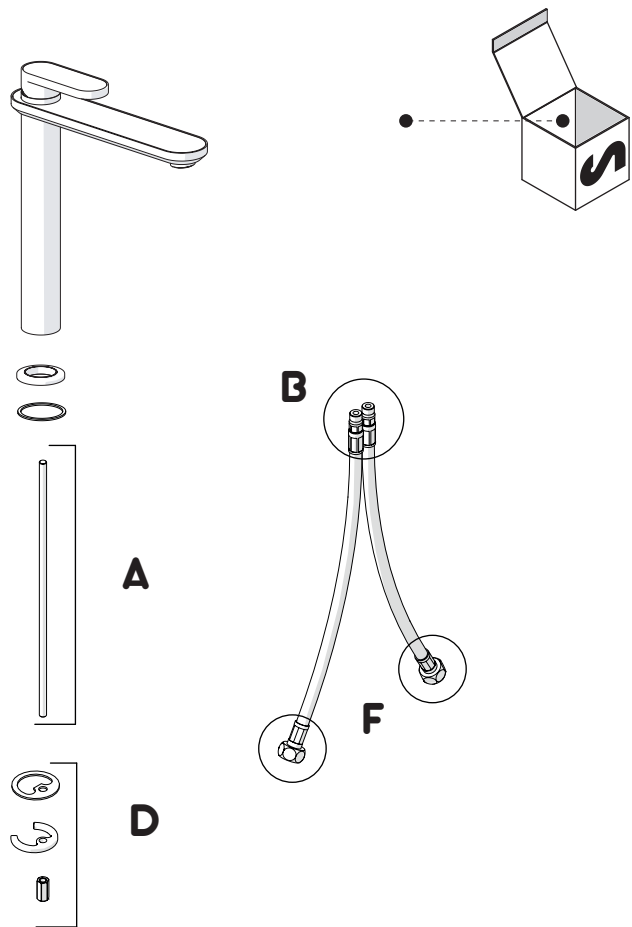

Not included / Non incluso / Non Inclus / Nie zawarty/ No incluido / Nao incluido

1