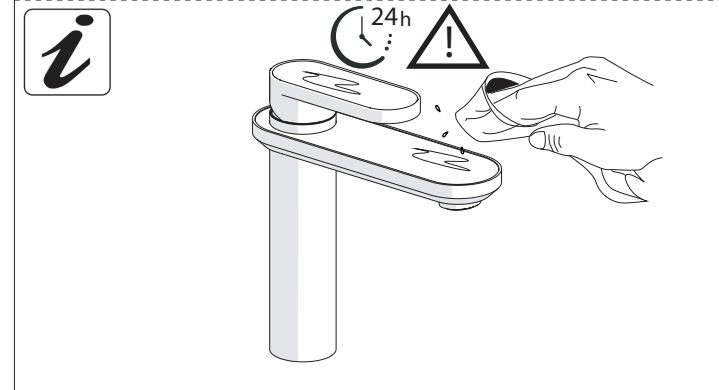

CLOSE ON 50% ON 100%

Posizione di chiusura Posizione di risparmio acqua "50% portata" Posizione di apertura totale 100% portata

Closed position Position of water saving "50% capacity" 100% Fully open flow

7

Per limitare la temperatura estrarre il limitatore e riposizionarlo nella posizione che si desidera

Extract the limiter and put it in correct position to limit temperature

8

NOBILIS
The Best Technology for Water