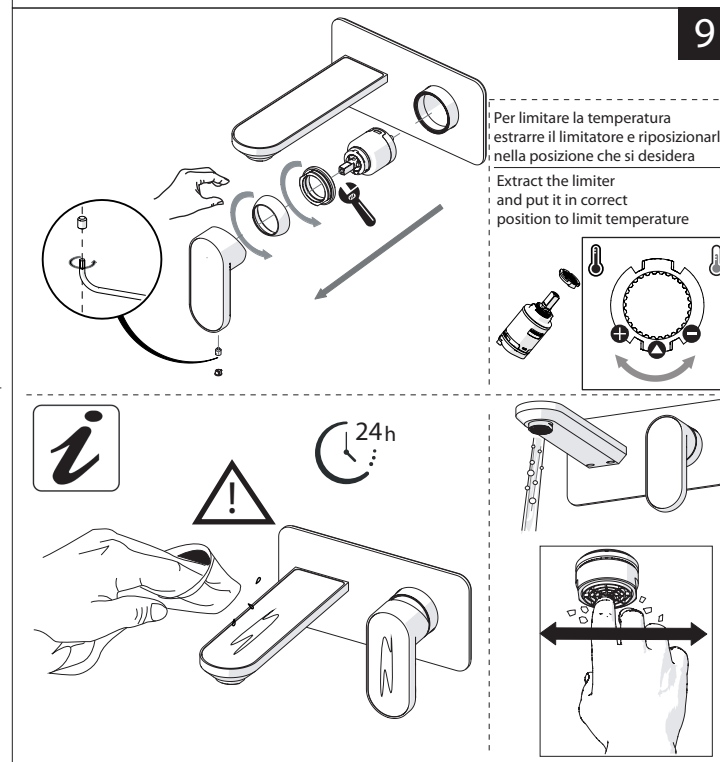

Not included / Non incluso / Non Inclus / Nie zawarty / No incluido / Nao incluido

- IT** La finitura della parte estetica deve corrispondere a quella della parte incassata. Se non corrisponde bisogna svitare l'anello CROMATO e avvitare l'anello in finitura fornito solo nel kit della parte estetica.
- EN** The finish of the external part must be combined with the finish of the flush-fit part. If it does not match, unscrew the CHROME ring and screw the finishing ring supplied only in the kit of the aesthetic part.

## RIFERIMENTO IISTRWE81198#---STD REFERENCE

6

8

7

9

DRESS

DS106198

DS106198/1