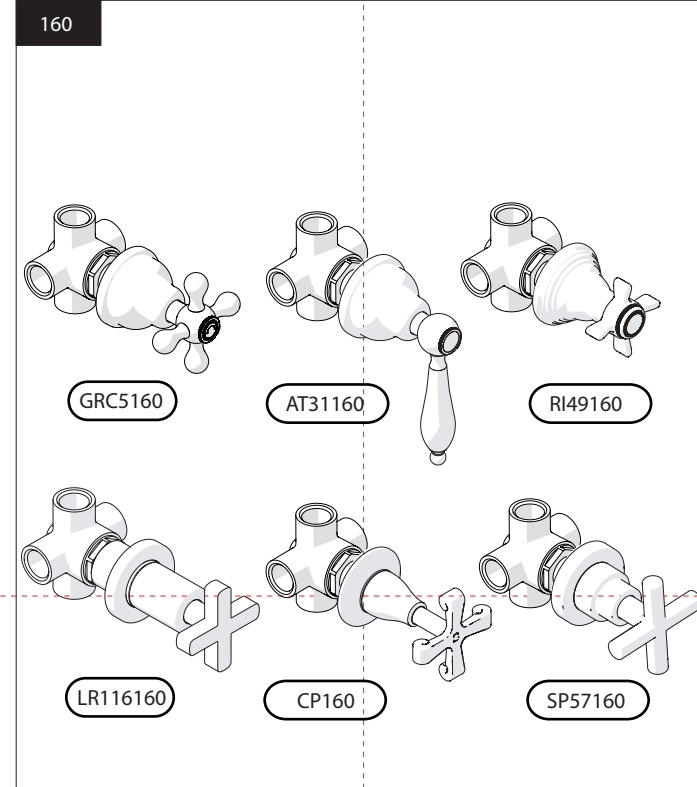

4

GRC5160

AT31160

RI49160

3

ESEMPI DISEGNO TECNICO
EXAMPLES OF TECHNICAL DRAWING

5

LR116160

CP160

SP57160

www.grupponobili.it

PRIMA DI INIZIARE / BEFORE STARTING					
P	P bar	MAX 10 MIN 0,5	MAX 5 MIN 1	T	T ∞ C
				MAX 80	65 45

PULIZIA / CLEANING				
ACQUA WATER	ALCOOL	MICROFIBRA MICROFIBER	SPUGNA SPONGE	DETERGENTI DETERGENT
✓	✓	✓	✗	✗