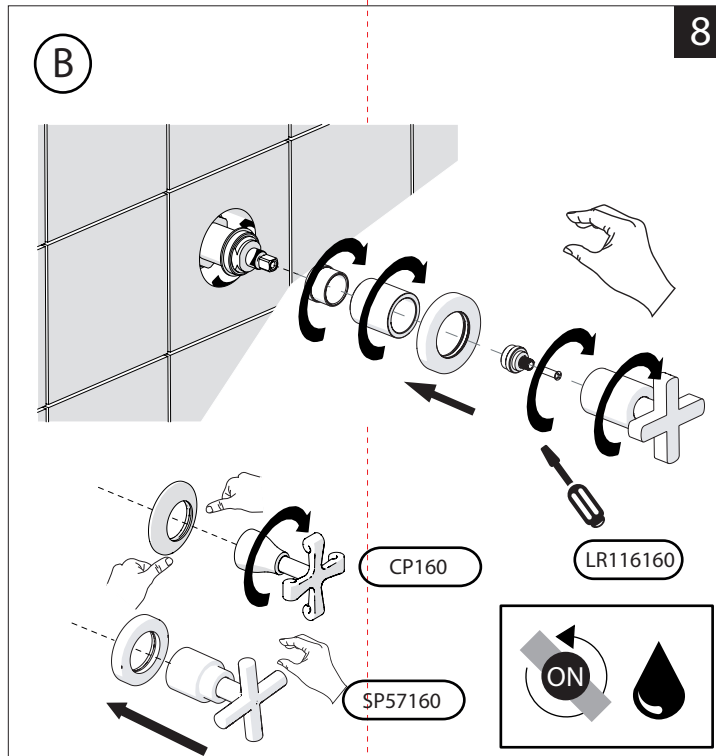

4

GRC5160

AT31160

RI49160

3

ESEMPI DISEGNO TECNICO
EXAMPLES OF TECHNICAL DRAWING

5

LR116160

CP160

SP57160

www.grupponobili.it

PRIMA DI INIZIARE / BEFORE STARTING					
P	P bar	MAX 10 MIN 0,5	MAX 5 MIN 1	T	T ∞ C
				MAX 80	65 45

PULIZIA / CLEANING				
ACQUA WATER	ALCOOL	MICROFIBRA MICROFIBER	SPUGNA SPONGE	DETERGENTI DETERGENT
✓	✓	✓	✗	✗