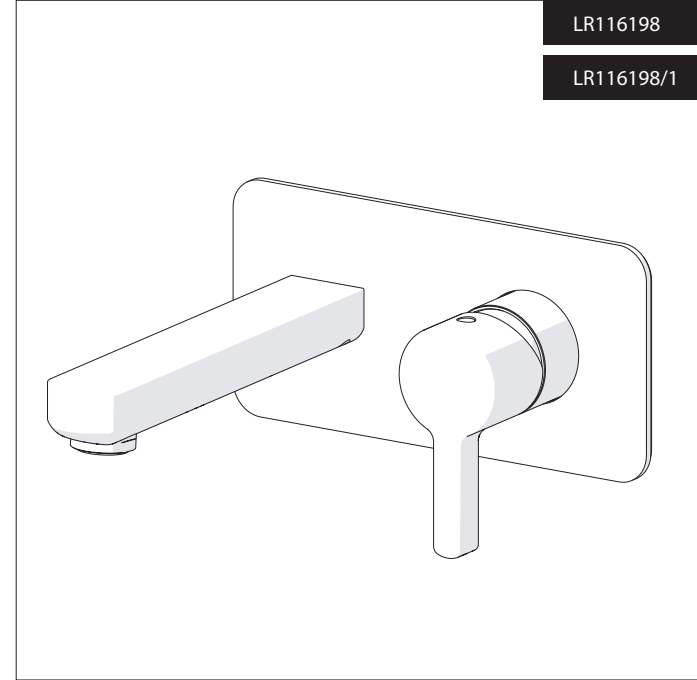

Not included / Non incluso / Non Inclus / Nie zawarty / No incluido / Nao incluido

1

- IT** La finitura della parte estetica deve corrispondere a quella della parte incassata. Se non corrisponde bisogna svitare l'anello CROMATO e avvitare l'anello in finitura fornito solo nel kit della parte estetica.
- EN** The finish of the external part must be combined with the finish of the flush-fit part. If it does not match, unscrew the CHROME ring and screw the finishing ring supplied only in the kit of the aesthetic part.

RIFERIMENTO IISTRWE81 198#---STD
REFERENCE

2

TEST

4

5

NOBILIS

LR116198

LR116198/1