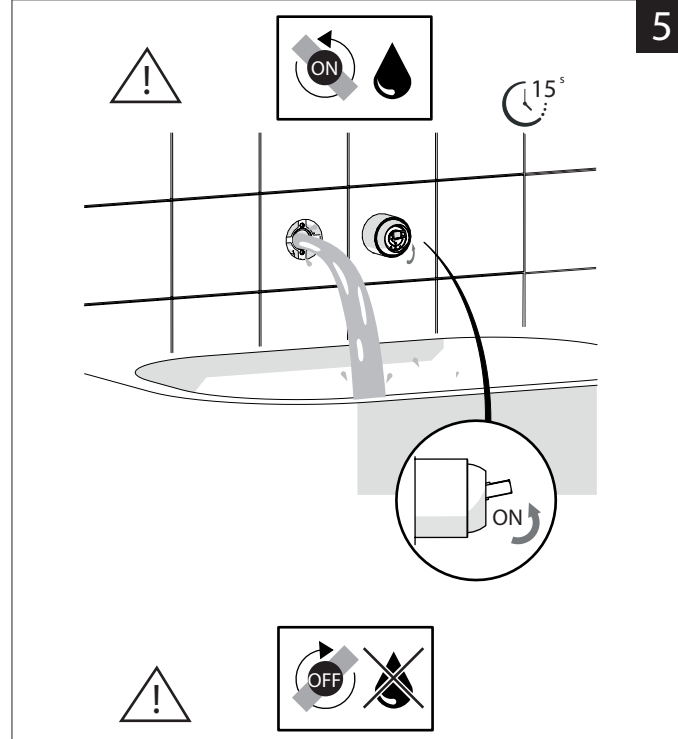

RIFERIMENTO IISTRWE81198#---STD
REFERENCE