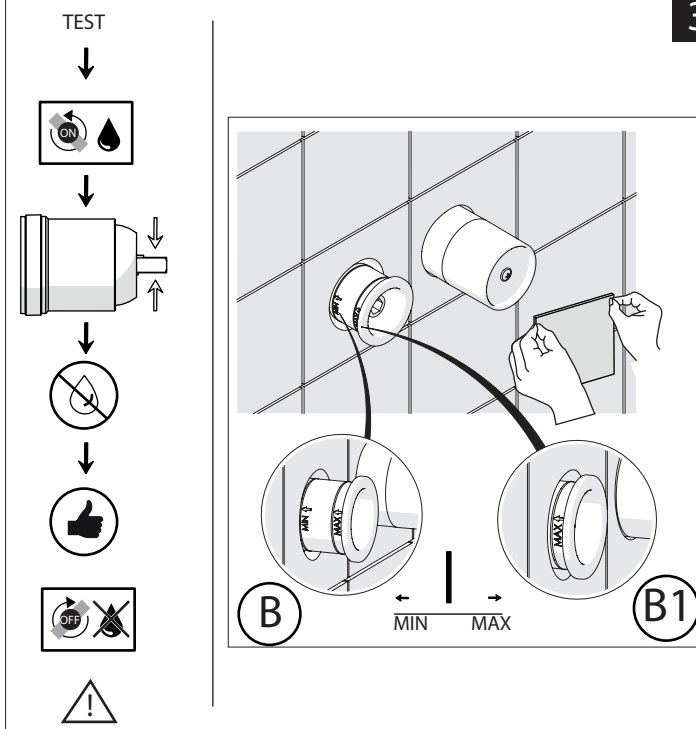

RIFERIMENTO IISTRWE81198#---STD
REFERENCE