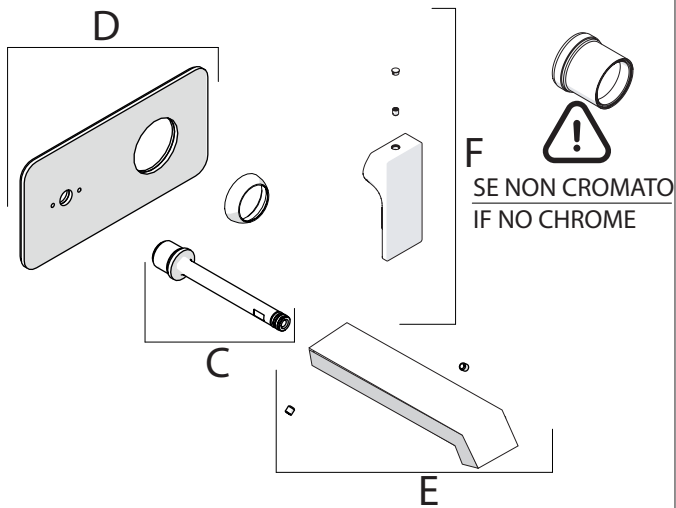

Not included / Non incluso / Non Inclus / Nie zawarty / No incluido / Nao incluido

1

- IT** La finitura della parte estetica deve corrispondere a quella della parte incassata. Se non corrisponde bisogna svitare l'anello CROMATO e avvitare l'anello in finitura fornito solo nel kit della parte estetica.
- EN** The finish of the external part must be combined with the finish of the flush-fit part. If it does not match, unscrew the CHROME ring and screw the finishing ring supplied only in the kit of the aesthetic part.

RIFERIMENTO IISTRWE81198#---STD  
REFERENCE

2

4

5

6

8

7

9

Dispositivo limitatore "dinamico" della portata d'acqua "50%"  
"Dynamic" flow rate restrictor "50%"

MI102198

SF00198

SL00198

MI102198/1

SF00198/1

SL00198/1

www.nobili.it