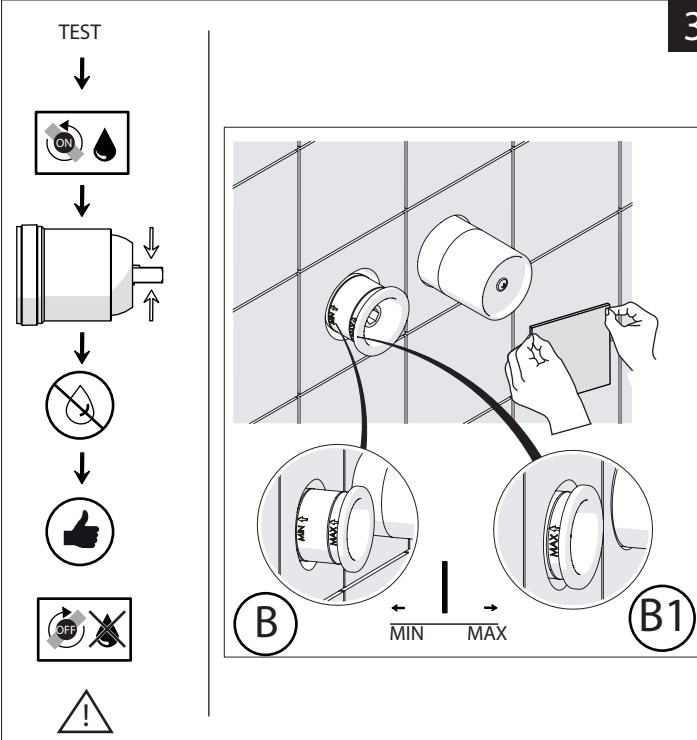

RIFERIMENTO IISTRWE81198#---STD
REFERENCE

2