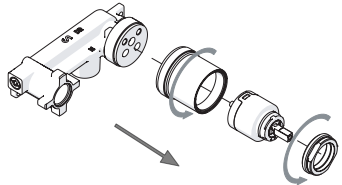

Not included / Non incluso / Non Inclus / Nie zawarty / No incluido / Nao incluido

1

- IT** La finitura della parte estetica deve corrispondere a quella della parte incassata. Se non corrisponde bisogna svitare l'anello CROMATO e avvitare l'anello in finitura fornito solo nel kit della parte estetica.
- EN** The finish of the external part must be combined with the finish of the flush-fit part. If it does not match, unscrew the CHROME ring and screw the finishing ring supplied only in the kit of the aesthetic part.

Dispositivo limitatore "dinamico" della portata d'acqua "50%"  
"Dynamic" flow rate restrictor "50%"

MI102198

SF00198

SL00198

MI102198/1

SF00198/1

SL00198/1

www.nobili.it