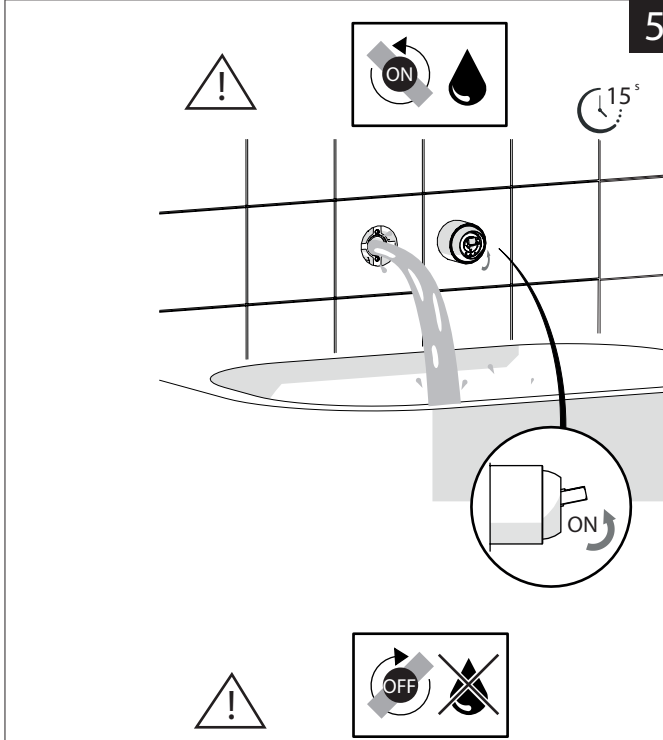

Not included / Non incluso / Non Inclus / Nie zawarty / No incluido / Nao incluido

1

- IT** La finitura della parte estetica deve corrispondere a quella della parte incassata. Se non corrisponde bisogna svitare l'anello CROMATO e avvitare l'anello in finitura fornito solo nel kit della parte estetica.
- EN** The finish of the external part must be combined with the finish of the flush-fit part. If it does not match, unscrew the CHROME ring and screw the finishing ring supplied only in the kit of the aesthetic part.

RIFERIMENTO IISTRWE81198#---STD  
REFERENCE

2

4

5

6

8

7

9

Dispositivo limitatore "dinamico" della portata d'acqua "50%"  
"Dynamic" flow rate restrictor "50%"

MI102198

SF00198

SL00198

MI102198/1

SF00198/1

SL00198/1

www.nobili.it