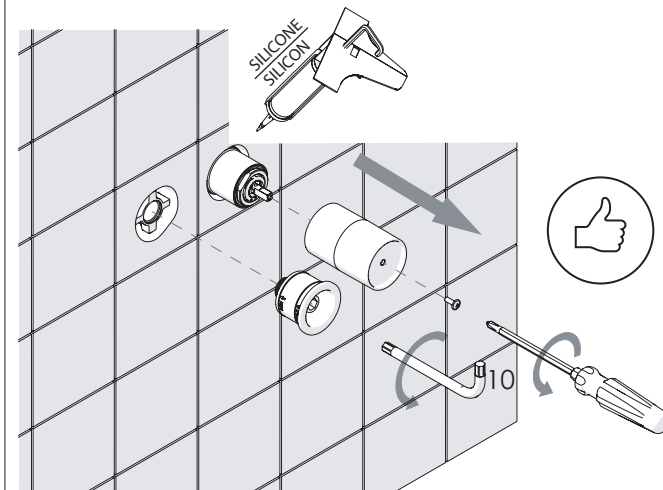

Not included / Non incluso / Non Inclus / Nie zawarty / No incluido / Nao incluido

1

- **IT** La finitura della parte estetica deve corrispondere a quella della parte incassata. Se non corrisponde bisogna svitare l'anello CROMATO e avvitare l'anello in finitura fornito solo nel kit della parte estetica.
- **EN** The finish of the external part must be combined with the finish of the flush-fit part. If it does not match, unscrew the CHROME ring and screw the finishing ring supplied only in the kit of the aesthetic part.

RIFERIMENTO IISTRWE81198#---STD
REFERENCE

2

4

5