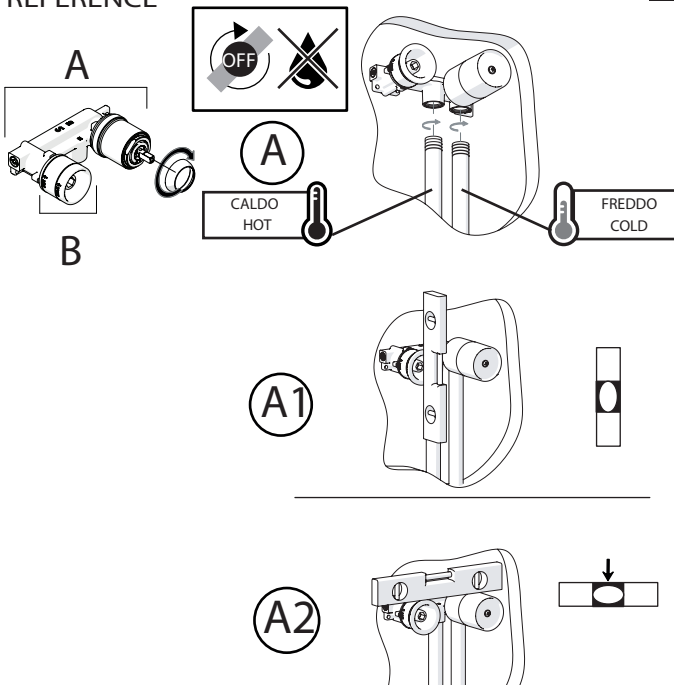

Not included / Non incluso / Non Inclus / Nie zawarty / No incluido / Nao incluido

1

- IT** La finitura della parte estetica deve corrispondere a quella della parte incassata. Se non corrisponde bisogna svitare l'anello CROMATO e avvitare l'anello in finitura fornito solo nel kit della parte estetica.
- EN** The finish of the external part must be combined with the finish of the flush-fit part. If it does not match, unscrew the CHROME ring and screw the finishing ring supplied only in the kit of the aesthetic part.

RIFERIMENTO IISTRWE81198#---STD  
REFERENCE

2

4

5

6

8

7

9

Dispositivo limitatore "dinamico" della portata d'acqua "50%"  
"Dynamic" flow rate restrictor "50%"

MI102198

SF00198

SL00198

MI102198/1

SF00198/1

SL00198/1

www.nobili.it