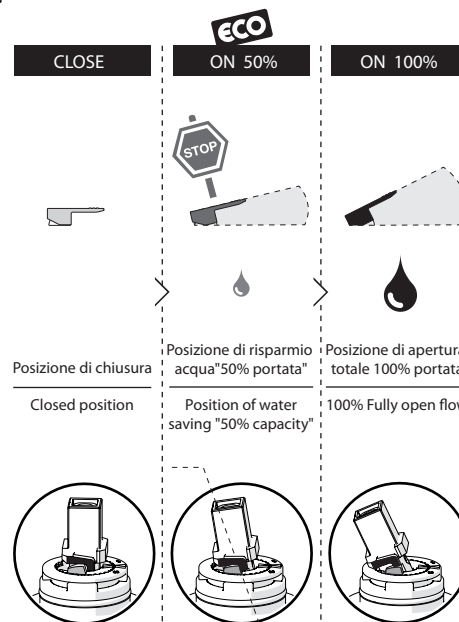

Not included / Non incluso / Non Inclus / Nie zawarty / No incluido / Nao incluido

1

- IT** La finitura della parte estetica deve corrispondere a quella della parte incassata. Se non corrisponde bisogna svitare l'anello CROMATO e avvitare l'anello in finitura fornito solo nel kit della parte estetica.
- EN** The finish of the external part must be combined with the finish of the flush-fit part. If it does not match, unscrew the CHROME ring and screw the finishing ring supplied only in the kit of the aesthetic part.

Dispositivo limitatore "dinamico" della portata d'acqua "50%"  
"Dynamic" flow rate restrictor "50%"

MI102198

SF00198

SL00198

MI102198/1

SF00198/1

SL00198/1

www.nobili.it