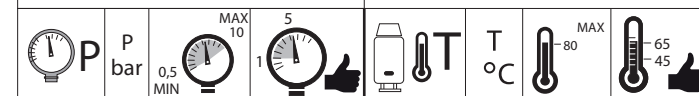

PRIMA DI INIZIARE / BEFORE STARTING