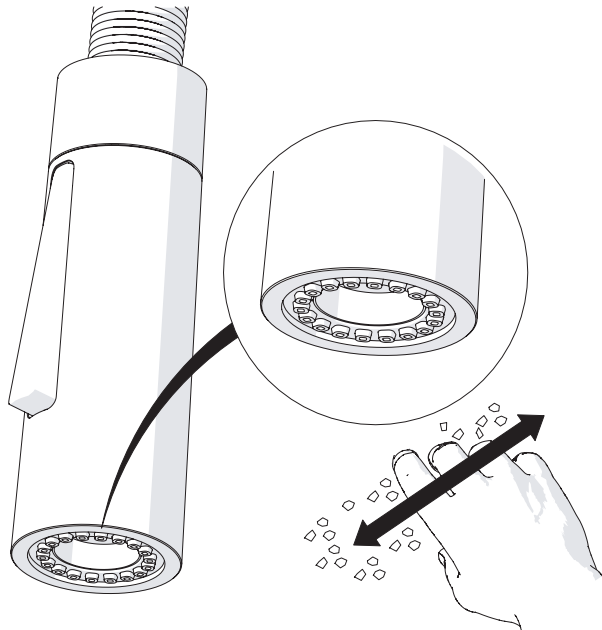

NON-RETURN VALVE INSIDE HANDSHOWER

1

2

CH 13

3

4

Dispositivo limitatore "dinamico"  
della portata d'acqua "50%"  
"Dinamic" flow rate restrictor "50%"

Per limitare la temperatura estrarre il limitatore  
e riposizionarlo nella posizione che si desidera

Extract the limiter and put it in correct  
position to limit temperature

**ECO**

ON 50%

ON 100%

  
 PULIZIA / CLEANING / LIMPIEZA / NETTOYAGE / PUTZEN

!  
 ASCIUGARE BENE SEMPRE  
 DRY ALWAYS ALWAYS  
 SECO SIEMPRE SIEMPRE  
 TOUJOURS SECHER  
 TROCKEN IMMER IMMER