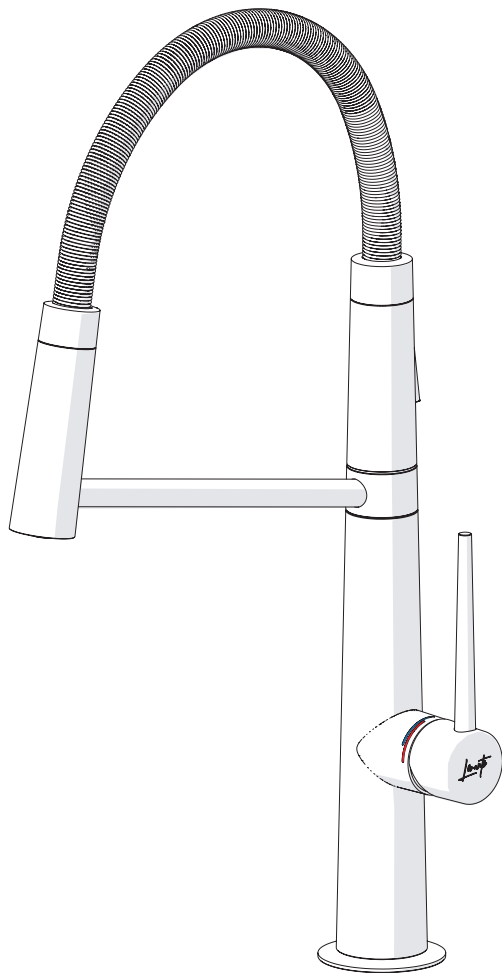

**NOBILIS**

*Levante*

*Design Marco Venzano*

[www.nobili.it](http://www.nobili.it)

**MADE IN ITALY**

Not included / Non incluso / Non Inclus / Nie zawarty/ No incluido / Nao incluido

RAGGIO D'AZIONE RADDOPPIATO  
DOUBLE RADIUS OF ACTION

**CLEAN VALVE**

2

PARTI DI RICAMBIO CONSULTARE IL SITO

SPARE PARTS CONSULT THE SITE

[www.nobili.it](http://www.nobili.it)

3

4

VALVOLA DI NON RITORNO ALL'INTERNO DOCCETTA

NON-RETURN VALVE INSIDE HANDSHOWER

1

2

CH 13

3

4

Dispositivo limitatore "dinamico"  
della portata d'acqua "50%"  
"Dinamic" flow rate restrictor "50%"

Per limitare la temperatura estrarre il limitatore  
e riposizionarlo nella posizione che si desidera