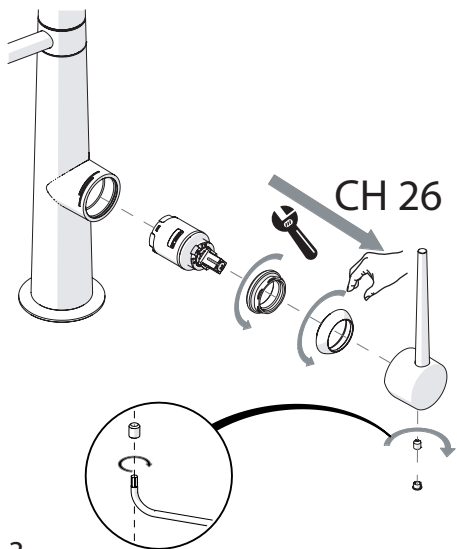

**CLEAN VALVE**

2

PARTI DI RICAMBIO CONSULTARE IL SITO

SPARE PARTS CONSULT THE SITE

[www.nobili.it](http://www.nobili.it)

3

4

VALVOLA DI NON RITORNO ALL'INTERNO DOCCETTA

NON-RETURN VALVE INSIDE HANDSHOWER

1

2

CH 13

3

4

Dispositivo limitatore "dinamico"  
della portata d'acqua "50%"  
"Dinamic" flow rate restrictor "50%"

Per limitare la temperatura estrarre il limitatore  
e riposizionarlo nella posizione che si desidera