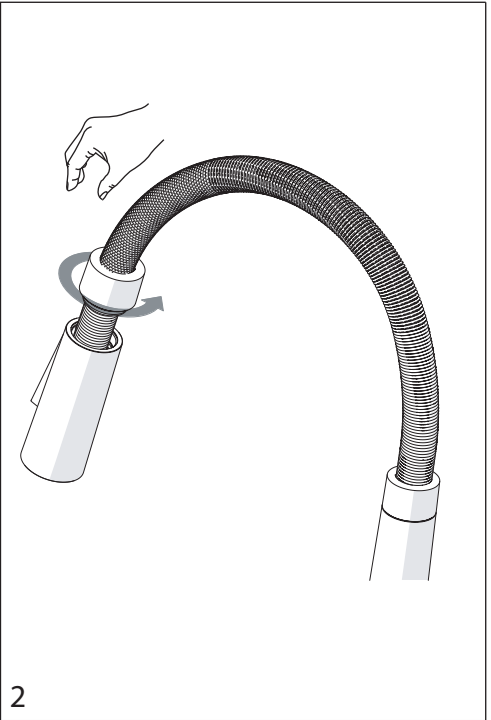

**CLEAN VALVE**

2

PARTI DI RICAMBIO CONSULTARE IL SITO

SPARE PARTS CONSULT THE SITE

[www.nobili.it](http://www.nobili.it)

3

4

VALVOLA DI NON RITORNO ALL'INTERNO DOCCETTA

NON-RETURN VALVE INSIDE HANDSHOWER

1

2

CH 13

3

4

Dispositivo limitatore "dinamico"  
della portata d'acqua "50%"  
"Dinamic" flow rate restrictor "50%"

Per limitare la temperatura estrarre il limitatore  
e riposizionarlo nella posizione che si desidera

Extract the limiter and put it in correct  
position to limit temperature

**ECO**

ON 50%

ON 100%

  
 PULIZIA / CLEANING / LIMPIEZA / NETTOYAGE / PUTZEN

!  
 ASCIUGARE BENE SEMPRE  
 DRY ALWAYS ALWAYS  
 SECO SIEMPRE SIEMPRE  
 TOUJOURS SECHER  
 TROCKEN IMMER IMMER