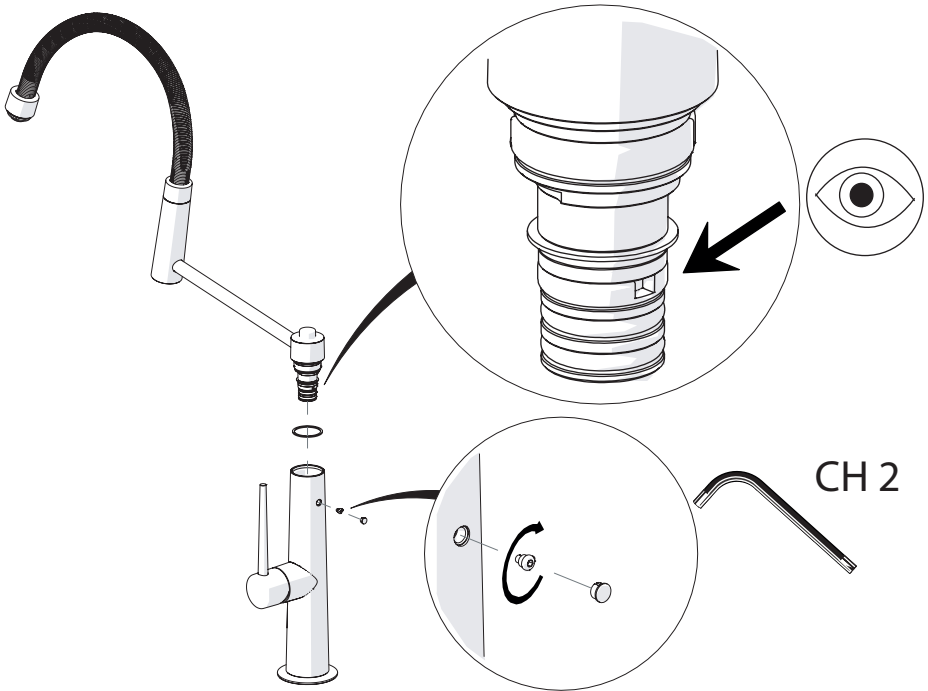

**CLEAN VALVE**

2

PARTI DI RICAMBIO CONSULTARE IL SITO

SPARE PARTS CONSULT THE SITE

[www.nobili.it](http://www.nobili.it)

3

4

VALVOLA DI NON RITORNO ALL'INTERNO DOCCETTA

NON-RETURN VALVE INSIDE HANDSHOWER

1

2

CH 13

3

4

Dispositivo limitatore "dinamico"  
della portata d'acqua "50%"  
"Dinamic" flow rate restrictor "50%"

Per limitare la temperatura estrarre il limitatore  
e riposizionarlo nella posizione che si desidera