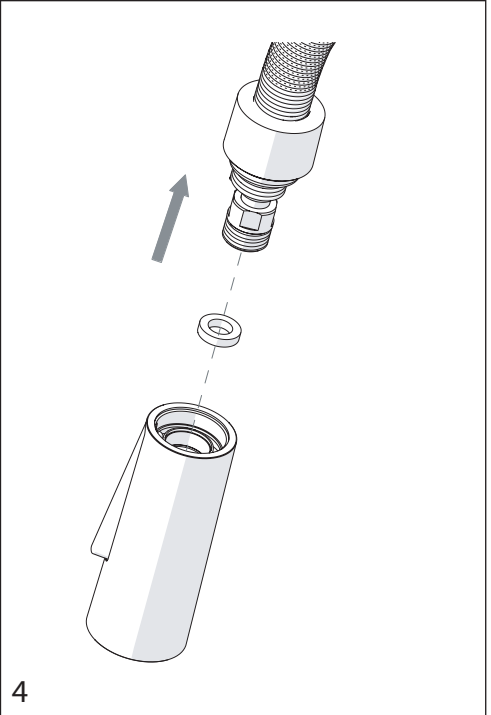

**CLEAN VALVE**

2

PARTI DI RICAMBIO CONSULTARE IL SITO

SPARE PARTS CONSULT THE SITE

[www.nobili.it](http://www.nobili.it)

3

4

VALVOLA DI NON RITORNO ALL'INTERNO DOCCETTA

NON-RETURN VALVE INSIDE HANDSHOWER

1

2

CH 13

3

4

Dispositivo limitatore "dinamico"  
della portata d'acqua "50%"  
"Dinamic" flow rate restrictor "50%"

Per limitare la temperatura estrarre il limitatore  
e riposizionarlo nella posizione che si desidera