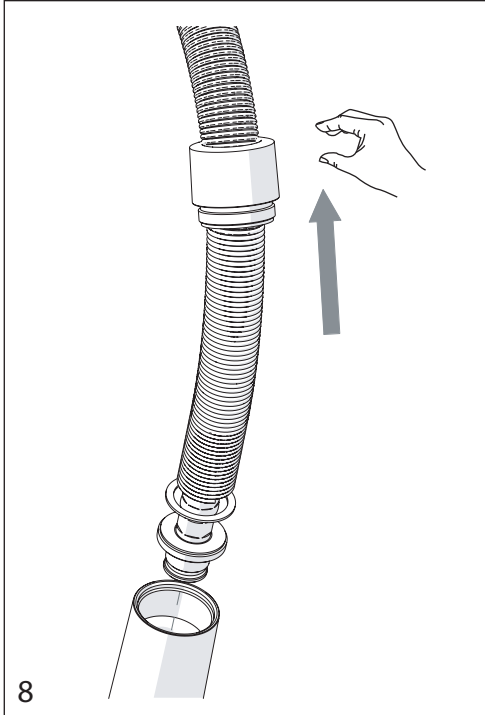

**CLEAN VALVE**

2

PARTI DI RICAMBIO CONSULTARE IL SITO

SPARE PARTS CONSULT THE SITE

[www.nobili.it](http://www.nobili.it)

3

4

VALVOLA DI NON RITORNO ALL'INTERNO DOCCETTA

NON-RETURN VALVE INSIDE HANDSHOWER

1

2

CH 13

3

4

Dispositivo limitatore "dinamico"  
della portata d'acqua "50%"  
"Dinamic" flow rate restrictor "50%"

Per limitare la temperatura estrarre il limitatore  
e riposizionarlo nella posizione che si desidera

Extract the limiter and put it in correct  
position to limit temperature

**ECO**

ON 50%

ON 100%

  
 PULIZIA / CLEANING / LIMPIEZA / NETTOYAGE / PUTZEN

!  
 ASCIUGARE BENE SEMPRE  
 DRY ALWAYS ALWAYS  
 SECO SIEMPRE SIEMPRE  
 TOUJOURS SECHER  
 TROCKEN IMMER IMMER