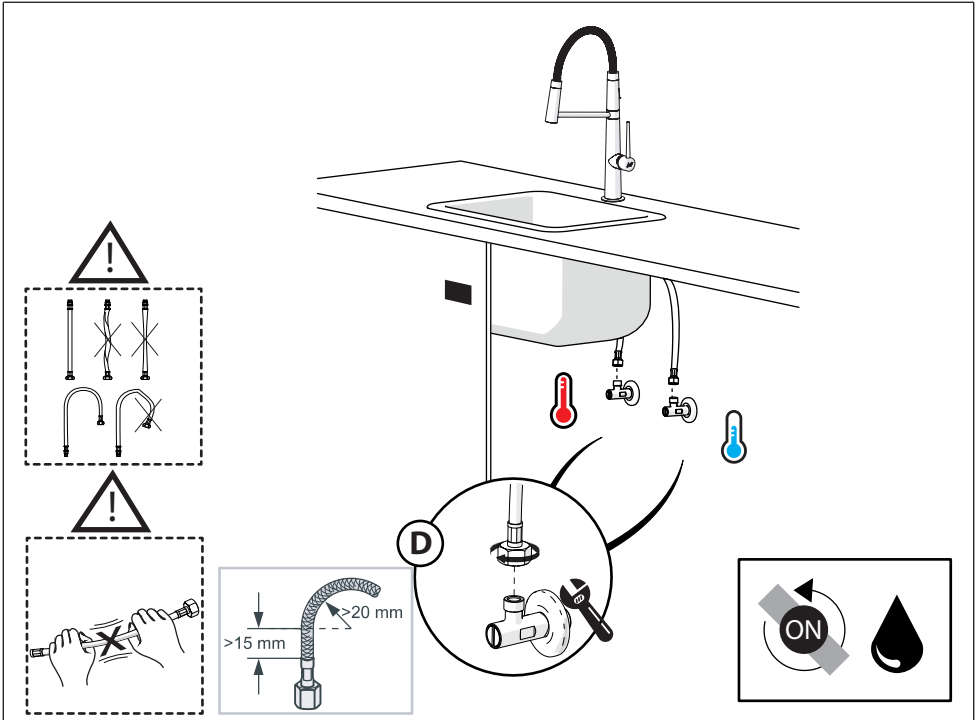

1

2

3

4

**PULIRE AERATORE**

**CLEAN AERATOR**

1

**PULIRE VALVOLA**

**CLEAN VALVE**

2

PARTI DI RICAMBIO CONSULTARE IL SITO

SPARE PARTS CONSULT THE SITE

[www.nobili.it](http://www.nobili.it)

3

4

VALVOLA DI NON RITORNO ALL'INTERNO DOCCETTA

NON-RETURN VALVE INSIDE HANDSHOWER

1

2

CH 13

3

4

Dispositivo limitatore "dinamico"  
della portata d'acqua "50%"  
"Dinamic" flow rate restrictor "50%"

Per limitare la temperatura estrarre il limitatore  
e riposizionarlo nella posizione che si desidera