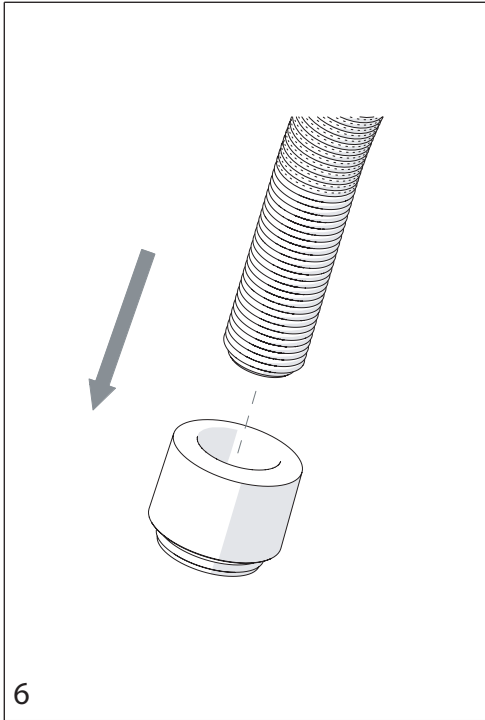

**CLEAN VALVE**

2

PARTI DI RICAMBIO CONSULTARE IL SITO

SPARE PARTS CONSULT THE SITE

[www.nobili.it](http://www.nobili.it)

3

4

VALVOLA DI NON RITORNO ALL'INTERNO DOCCETTA

NON-RETURN VALVE INSIDE HANDSHOWER

1

2

CH 13

3

4

Dispositivo limitatore "dinamico"  
della portata d'acqua "50%"  
"Dinamic" flow rate restrictor "50%"

Per limitare la temperatura estrarre il limitatore  
e riposizionarlo nella posizione che si desidera