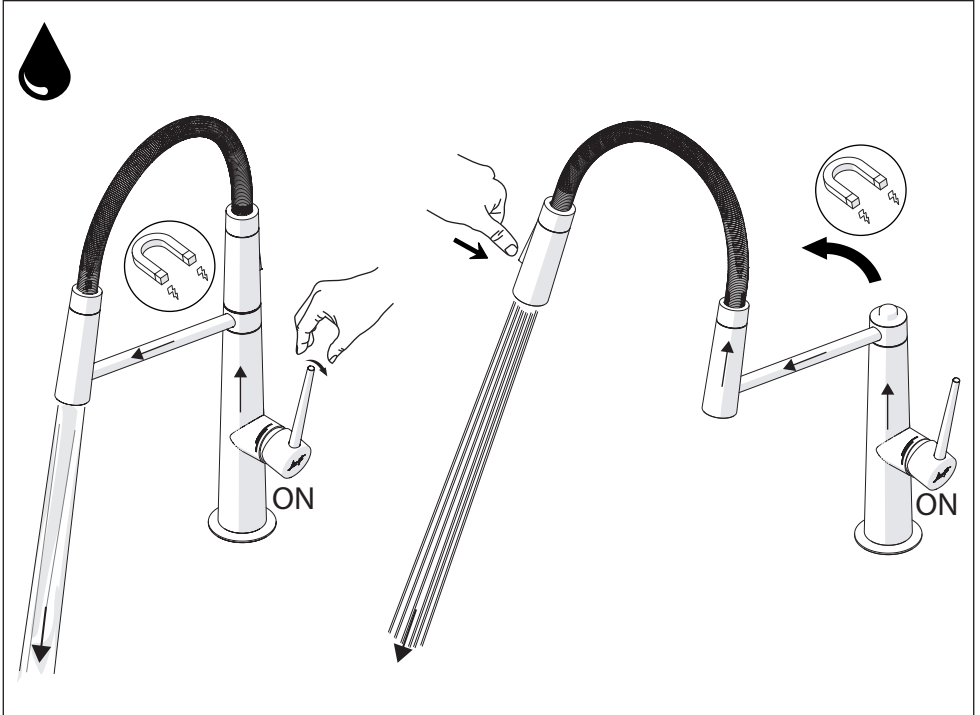

1

2

3

4

**PULIRE AERATORE**

**CLEAN AERATOR**

1

**PULIRE VALVOLA**

**CLEAN VALVE**

2

PARTI DI RICAMBIO CONSULTARE IL SITO

SPARE PARTS CONSULT THE SITE

[www.nobili.it](http://www.nobili.it)

3

4

VALVOLA DI NON RITORNO ALL'INTERNO DOCCETTA

NON-RETURN VALVE INSIDE HANDSHOWER

1

2

CH 13

3

4

Dispositivo limitatore "dinamico"  
della portata d'acqua "50%"  
"Dinamic" flow rate restrictor "50%"

Per limitare la temperatura estrarre il limitatore  
e riposizionarlo nella posizione che si desidera