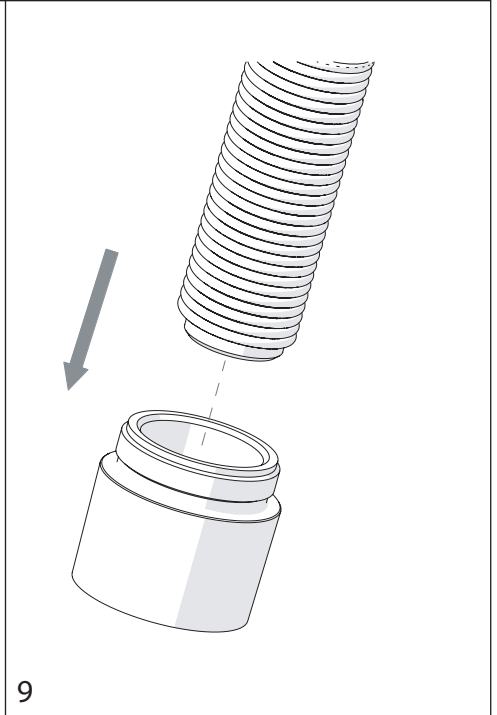

**CLEAN VALVE**

2

PARTI DI RICAMBIO CONSULTARE IL SITO

SPARE PARTS CONSULT THE SITE

[www.nobili.it](http://www.nobili.it)

3

4

VALVOLA DI NON RITORNO ALL'INTERNO DOCCETTA

NON-RETURN VALVE INSIDE HANDSHOWER

1

2

CH 13

3

4

Dispositivo limitatore "dinamico"  
della portata d'acqua "50%"  
"Dinamic" flow rate restrictor "50%"

Per limitare la temperatura estrarre il limitatore  
e riposizionarlo nella posizione che si desidera