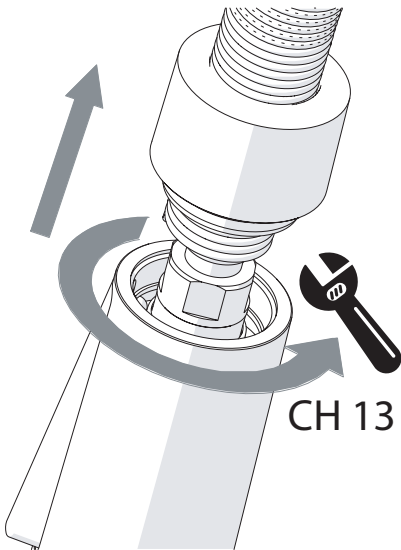

**CLEAN VALVE**

2

PARTI DI RICAMBIO CONSULTARE IL SITO

SPARE PARTS CONSULT THE SITE

[www.nobili.it](http://www.nobili.it)

3

4

VALVOLA DI NON RITORNO ALL'INTERNO DOCCETTA

NON-RETURN VALVE INSIDE HANDSHOWER

1

2

CH 13

3

4

Dispositivo limitatore "dinamico"  
della portata d'acqua "50%"  
"Dinamic" flow rate restrictor "50%"

Per limitare la temperatura estrarre il limitatore  
e riposizionarlo nella posizione che si desidera