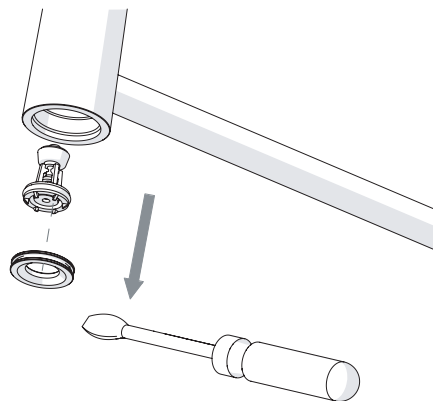

**CLEAN VALVE**

2

PARTI DI RICAMBIO CONSULTARE IL SITO

SPARE PARTS CONSULT THE SITE

[www.nobili.it](http://www.nobili.it)

3

4

VALVOLA DI NON RITORNO ALL'INTERNO DOCCETTA

NON-RETURN VALVE INSIDE HANDSHOWER

1

2

CH 13

3

4

Dispositivo limitatore "dinamico"  
della portata d'acqua "50%"  
"Dinamic" flow rate restrictor "50%"

Per limitare la temperatura estrarre il limitatore  
e riposizionarlo nella posizione che si desidera