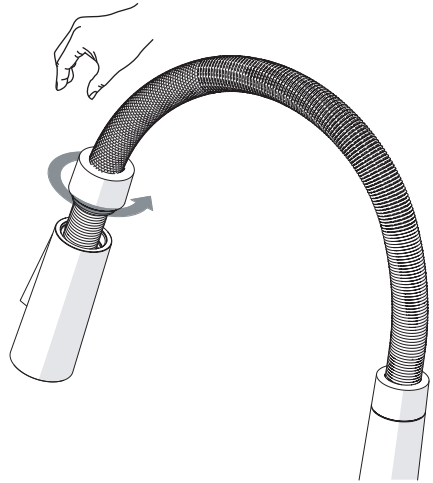

**CLEAN VALVE**

2

PARTI DI RICAMBIO CONSULTARE IL SITO

SPARE PARTS CONSULT THE SITE

[www.nobili.it](http://www.nobili.it)

3

4

VALVOLA DI NON RITORNO ALL'INTERNO DOCCETTA

NON-RETURN VALVE INSIDE HANDSHOWER

1

2

CH 13

3

4

Dispositivo limitatore "dinamico"  
della portata d'acqua "50%"  
"Dinamic" flow rate restrictor "50%"

Per limitare la temperatura estrarre il limitatore  
e riposizionarlo nella posizione che si desidera