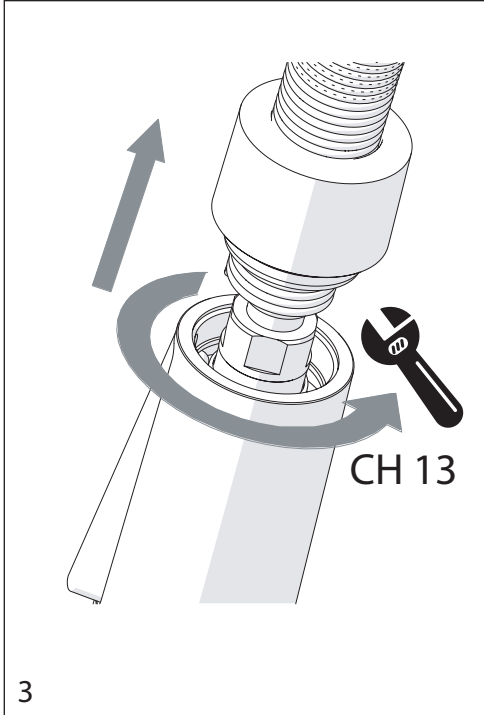

**CLEAN VALVE**

2

PARTI DI RICAMBIO CONSULTARE IL SITO

SPARE PARTS CONSULT THE SITE

[www.nobili.it](http://www.nobili.it)

3

4

VALVOLA DI NON RITORNO ALL'INTERNO DOCCETTA

NON-RETURN VALVE INSIDE HANDSHOWER

1

2

CH 13

3

4

Dispositivo limitatore "dinamico"  
della portata d'acqua "50%"  
"Dinamic" flow rate restrictor "50%"

Per limitare la temperatura estrarre il limitatore  
e riposizionarlo nella posizione che si desidera