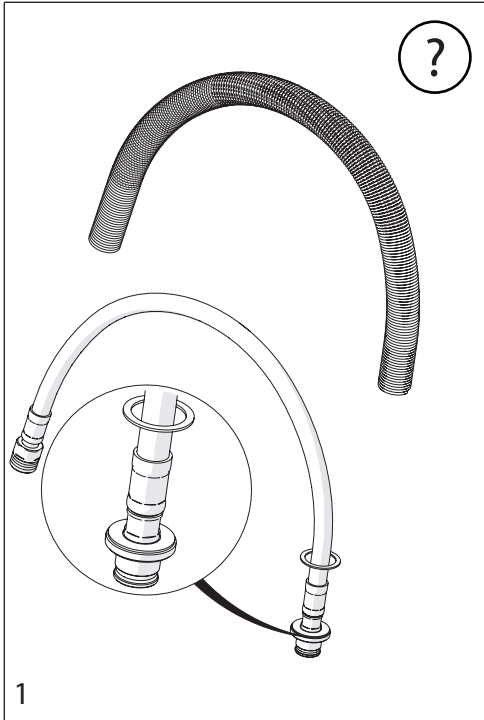

**CLEAN VALVE**

2

PARTI DI RICAMBIO CONSULTARE IL SITO

SPARE PARTS CONSULT THE SITE

[www.nobili.it](http://www.nobili.it)

3

4

VALVOLA DI NON RITORNO ALL'INTERNO DOCCETTA

NON-RETURN VALVE INSIDE HANDSHOWER

1

2

CH 13

3

4

Dispositivo limitatore "dinamico"  
della portata d'acqua "50%"  
"Dinamic" flow rate restrictor "50%"

Per limitare la temperatura estrarre il limitatore  
e riposizionarlo nella posizione che si desidera

Extract the limiter and put it in correct  
position to limit temperature

**ECO**

ON 50%

ON 100%

  
 PULIZIA / CLEANING / LIMPIEZA / NETTOYAGE / PUTZEN

!  
 ASCIUGARE BENE SEMPRE  
 DRY ALWAYS ALWAYS  
 SECO SIEMPRE SIEMPRE  
 TOUJOURS SECHER  
 TROCKEN IMMER IMMER