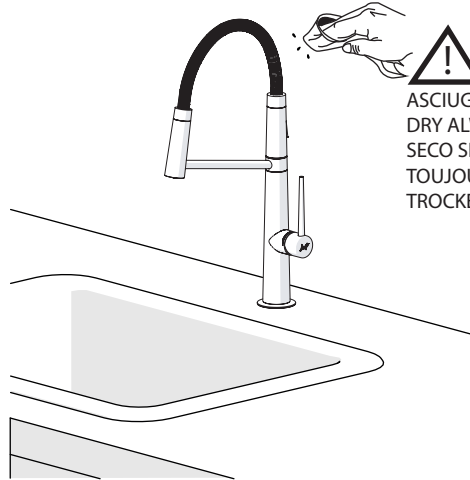

NON-RETURN VALVE INSIDE HANDSHOWER

1

2

CH 13

3

4

Dispositivo limitatore "dinamico"  
della portata d'acqua "50%"  
"Dinamic" flow rate restrictor "50%"

Per limitare la temperatura estrarre il limitatore  
e riposizionarlo nella posizione che si desidera

Extract the limiter and put it in correct  
position to limit temperature

**ECO**

ON 50%

ON 100%

  
 PULIZIA / CLEANING / LIMPIEZA / NETTOYAGE / PUTZEN

!  
 ASCIUGARE BENE SEMPRE  
 DRY ALWAYS ALWAYS  
 SECO SIEMPRE SIEMPRE  
 TOUJOURS SECHER  
 TROCKEN IMMER IMMER