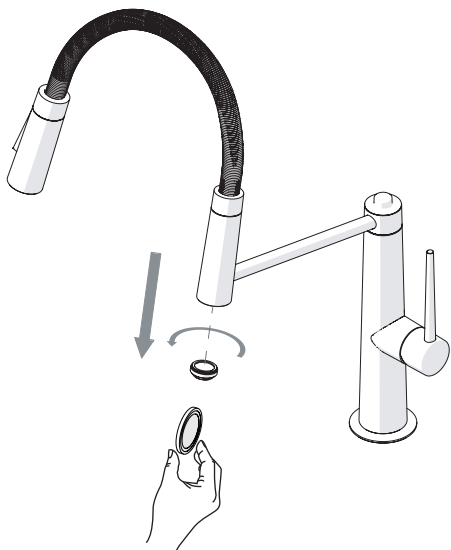

1

2

3

4

**PULIRE AERATORE**

**CLEAN AERATOR**

1

**PULIRE VALVOLA**

**CLEAN VALVE**

2

PARTI DI RICAMBIO CONSULTARE IL SITO

SPARE PARTS CONSULT THE SITE

[www.nobili.it](http://www.nobili.it)

3

4

VALVOLA DI NON RITORNO ALL'INTERNO DOCCETTA

NON-RETURN VALVE INSIDE HANDSHOWER

1

2

CH 13

3

4

Dispositivo limitatore "dinamico"  
della portata d'acqua "50%"  
"Dinamic" flow rate restrictor "50%"

Per limitare la temperatura estrarre il limitatore  
e riposizionarlo nella posizione che si desidera