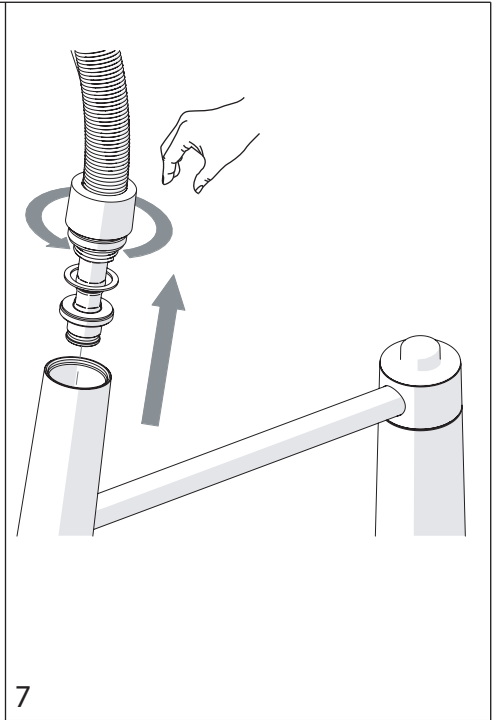

**CLEAN VALVE**

2

PARTI DI RICAMBIO CONSULTARE IL SITO

SPARE PARTS CONSULT THE SITE

[www.nobili.it](http://www.nobili.it)

3

4

VALVOLA DI NON RITORNO ALL'INTERNO DOCCETTA

NON-RETURN VALVE INSIDE HANDSHOWER

1

2

CH 13

3

4

Dispositivo limitatore "dinamico"  
della portata d'acqua "50%"  
"Dinamic" flow rate restrictor "50%"

Per limitare la temperatura estrarre il limitatore  
e riposizionarlo nella posizione che si desidera

Extract the limiter and put it in correct  
position to limit temperature

**ECO**

ON 50%

ON 100%

  
 PULIZIA / CLEANING / LIMPIEZA / NETTOYAGE / PUTZEN

!  
 ASCIUGARE BENE SEMPRE  
 DRY ALWAYS ALWAYS  
 SECO SIEMPRE SIEMPRE  
 TOUJOURS SECHER  
 TROCKEN IMMER IMMER