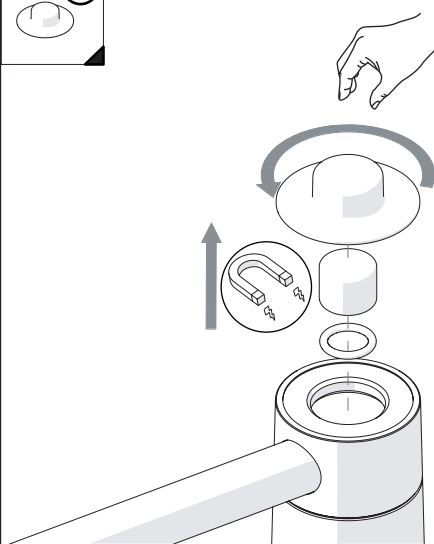

**CLEAN VALVE**

2

PARTI DI RICAMBIO CONSULTARE IL SITO

SPARE PARTS CONSULT THE SITE

[www.nobili.it](http://www.nobili.it)

3

4

VALVOLA DI NON RITORNO ALL'INTERNO DOCCETTA

NON-RETURN VALVE INSIDE HANDSHOWER

1

2

CH 13

3

4

Dispositivo limitatore "dinamico"  
della portata d'acqua "50%"  
"Dinamic" flow rate restrictor "50%"

Per limitare la temperatura estrarre il limitatore  
e riposizionarlo nella posizione che si desidera