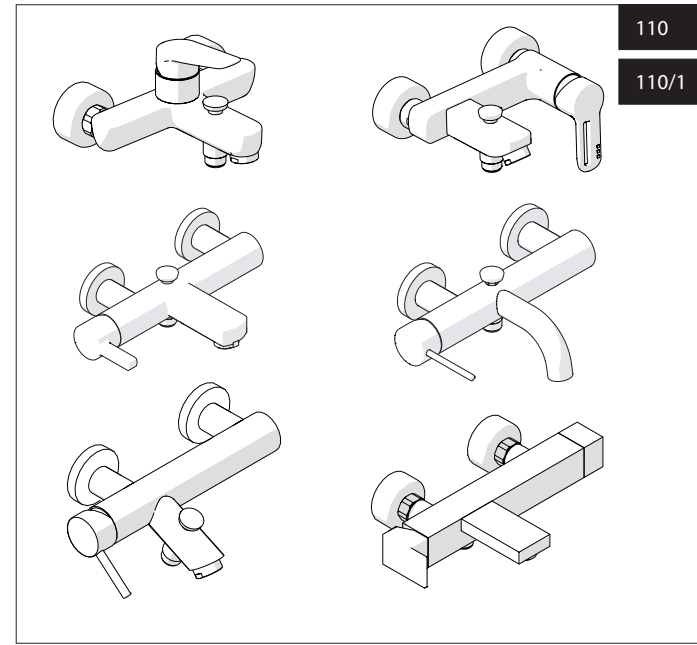

-50%

Dispositivo limitatore "dinamico" della portata d'acqua "50%"

6

"Dinamic" flow rate restrictor "50%"

ECO

CLOSE	ON 50%	ON 100%
Posizione di chiusura	Posizione di risparmio acqua "50% portata"	Posizione di apertura totale 100% portata
Closed position	Position of water saving "50% capacity"	100% Fully open flow

Per limitare la temperatura estrarre il limitatore e riposizionarlo nella posizione che si desidera

8

Extract the limiter and put it in correct position to limit temperature

Nessuna limitazione di temperatura	Limitazione parziale di temperatura	Massima limitazione Solo acqua fredda
No limitation of temperature	Partial limitation of temperature	Maximum position Only cold water

7

! Rondella silicone
Silicone Washer

1. Rimuovere la rondella silicone.
2. Pulire l'area di installazione.
3. Inserire la rondella silicone.
4. Avvitare il tappetino.
5. Montare il rubinetto.

9

NOBILIS

110

110/1

www.nobili.it

PRIMA DI INIZIARE / BEFORE STARTING

	P bar		MAX 10 MIN 0,5		5		T °C		MAX 80 MIN 45		65 45

PULIZIA / CLEANING

	ACQUA WATER		ALCOOL		MICROFIBRA MICROFIBER		SPUGNA SPONGE		DETERGENTI DETERGENT
	TUTTE LE FINITURE ALL FINISHES		ACQUA E SAPONE WATER AND SOAP		SI CROMO YES CHROME NO VERNICIATO NO PAINTED NO PVD		ASCIUGARE BENE SEMPRE ALWAYS DRY WELL		

IISTR00110#---STD

REV2.11/2018