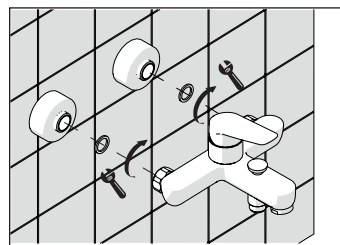

Not included / Non incluso / Non Inclus / Nie zawarty / No incluido / Nao incluido

1

TIPOLOGIA A

TIPOLOGIA B

110

TIPOLOGIA A

2

A1

A2

A3

TIPOLOGIA B

3

B1

B2

B3

4

5