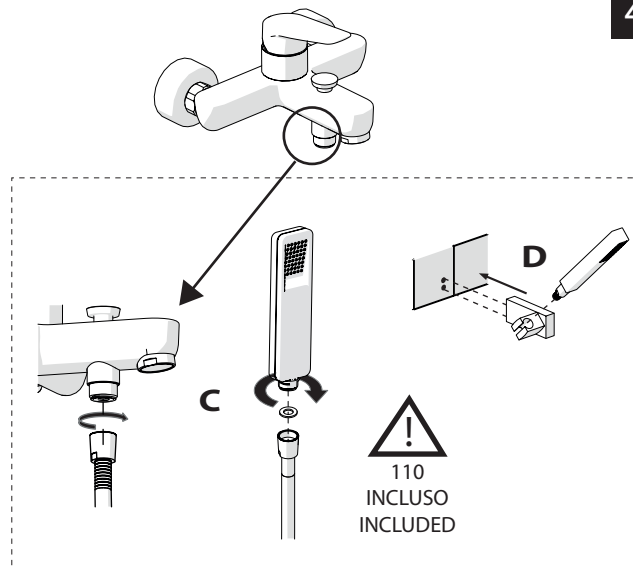

5

-50%

Dispositivo limitatore "dinamico" della portata d'acqua "50%"

6

"Dinamic" flow rate restrictor "50%"

ECO

CLOSE	ON 50%	ON 100%
Posizione di chiusura	Posizione di risparmio acqua "50% portata"	Posizione di apertura totale 100% portata
Closed position	Position of water saving "50% capacity"	100% Fully open flow

7

! Rondella silicone
Silicone Washer

1. Rimuovere la rondella silicone.
2. Pulire l'area di installazione.
3. Inserire la rondella silicone.
4. Avvitare il tappetino.
5. Montare il rubinetto.

9

NOBILIS

110