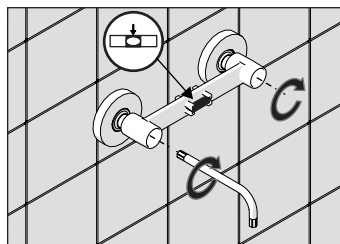

Not included / Non incluso / Non Inclus / Nie zawarty / No incluido / Nao incluido

1

TIPOLOGIA A

TIPOLOGIA B

110

TIPOLOGIA A

2

A1

A2

A3

TIPOLOGIA B

3

B1

B2

B3

4

5