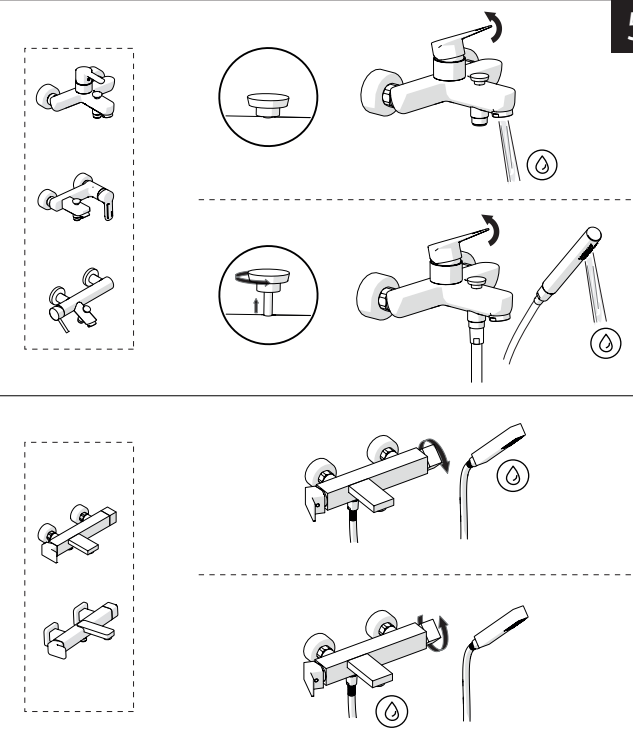

5

-50%

Dispositivo limitatore "dinamico" della portata d'acqua "50%"

6

"Dinamic" flow rate restrictor "50%"

ECO

CLOSE	ON 50%	ON 100%
Posizione di chiusura	Posizione di risparmio acqua "50% portata"	Posizione di apertura totale 100% portata
Closed position	Position of water saving "50% capacity"	100% Fully open flow

Per limitare la temperatura estrarre il limitatore e riposizionarlo nella posizione che si desidera

8

Extract the limiter and put it in correct position to limit temperature

Nessuna limitazione di temperatura	Limitazione parziale di temperatura	Massima limitazione Solo acqua fredda
No limitation of temperature	Partial limitation of temperature	Maximum position Only cold water

7

! Rondella silicone
Silicone Washer

1. Rimuovere la rondella silicone.
2. Pulire l'area di installazione.
3. Inserire la rondella silicone.
4. Avvitare il tappetino.
5. Montare il rubinetto.

9

NOBILIS

110