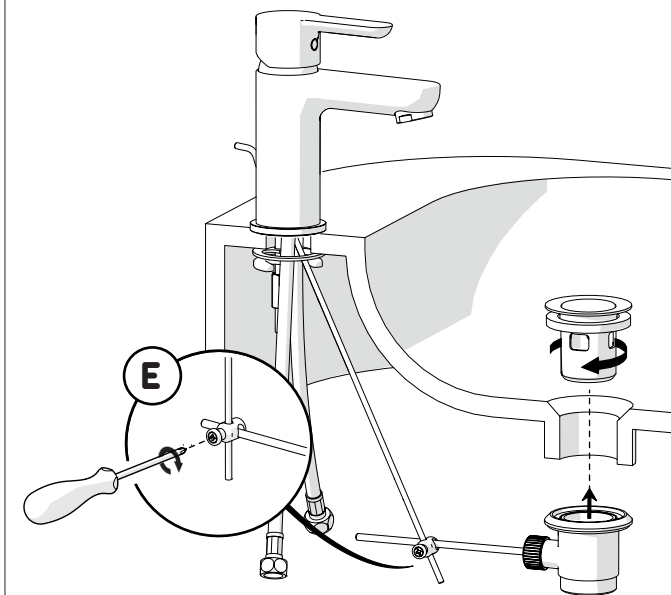

Not included / Non incluso / Non Inclus / Nie zawarty / No incluido / Nao incluido

1

DISPONIBILE SOLO PER ALCUNE SERIE
AVAILABLE ONLY FOR SOME SERIES

118/1
118/4

2

Raggio di curvatura
Bending radius
25 mm 1"

3

INSERIRE GUARNIZIONE
PUT GASKET

4

5

6

MAX 5,7 L/MIN
ECO

7

8

9

GENERICA/GENERIC

PER RUBINETTO
VERNICIATO ANTIBATTERICO NERO
RDH00118/1NBBM serie NEW ROAD
FOR TAP
BLACK ANTIBACTERIAL PAINTED
series NEW ROAD

PRIMA DI INIZIARE / BEFORE STARTING

PULIZIA / CLEANING