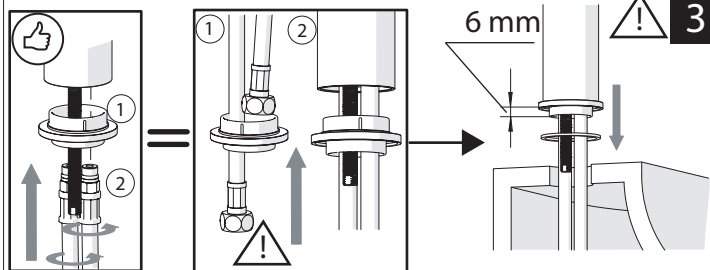

Not included / Non incluso / Non Inclus / Nie zawarty / No incluido / Nao incluido

1

DISPONIBILE SOLO PER ALCUNE SERIE
AVAILABLE ONLY FOR SOME SERIES

118/1
118/4

2

Raggio di curvatura
Bending radius
25 mm 1"

3

INSERIRE GUARNIZIONE
PUT GASKET

4

5

6

MAX 5,7 L/MIN
ECO

7

8