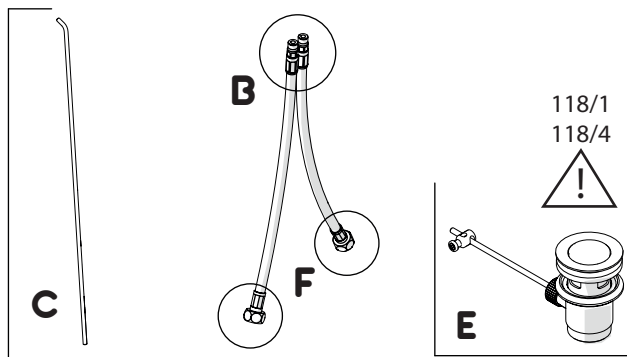

Not included / Non incluso / Non Inclus / Nie zawarty / No incluido / Nao incluido

1

DISPONIBILE SOLO PER ALCUNE SERIE
AVAILABLE ONLY FOR SOME SERIES

118/1
118/4

2

Raggio di curvatura
Bending radius
25 mm 1"

3

INSERIRE GUARNIZIONE
PUT GASKET

4

5

6

MAX 5,7 L/MIN
ECO

7

8

9

GENERICA/GENERIC

PER RUBINETTO
VERNICIATO ANTIBATTERICO NERO
RDH00118/1NBBM serie NEW ROAD
FOR TAP
BLACK ANTIBACTERIAL PAINTED
series NEW ROAD

PRIMA DI INIZIARE / BEFORE STARTING

PULIZIA / CLEANING