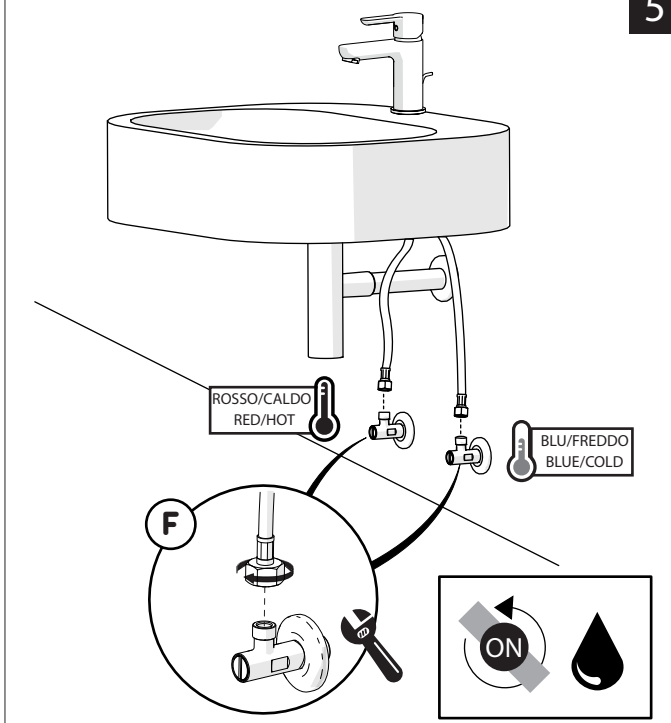

3

INSERIRE GUARNIZIONE
PUT GASKET

4

5

6

MAX 5,7 L/MIN
ECO

7

8

9

GENERICA/GENERIC

PER RUBINETTO
VERNICIATO ANTIBATTERICO NERO
RDH00118/1NBBM serie NEW ROAD
FOR TAP
BLACK ANTIBACTERIAL PAINTED
series NEW ROAD

PRIMA DI INIZIARE / BEFORE STARTING

PULIZIA / CLEANING