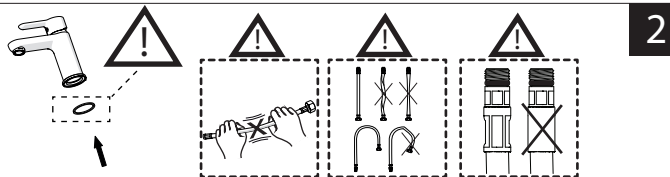

Not included / Non incluso / Non Inclus / Nie zawarty / No incluido / Nao incluido

1

DISPONIBILE SOLO PER ALCUNE SERIE
AVAILABLE ONLY FOR SOME SERIES

118/1
118/4

2

Raggio di curvatura
Bending radius
25 mm 1"

3

INSERIRE GUARNIZIONE
PUT GASKET

4

5

6

MAX 5,7 L/MIN
ECO

7

8