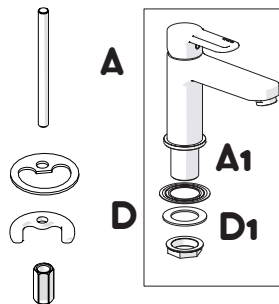

Not included / Non incluso / Non Inclus / Nie zawarty / No incluido / Nao incluido

1

DISPONIBILE SOLO PER ALCUNE SERIE
AVAILABLE ONLY FOR SOME SERIES

118/1
118/4

2

Raggio di curvatura
Bending radius
25 mm 1"

3

INSERIRE GUARNIZIONE
PUT GASKET

4

5

6

MAX 5,7 L/MIN
ECO

7

8

9

GENERICA/GENERIC

PER RUBINETTO
VERNICIATO ANTIBATTERICO NERO
RDH00118/1NBBM serie NEW ROAD
FOR TAP
BLACK ANTIBACTERIAL PAINTED
series NEW ROAD

PRIMA DI INIZIARE / BEFORE STARTING

PULIZIA / CLEANING