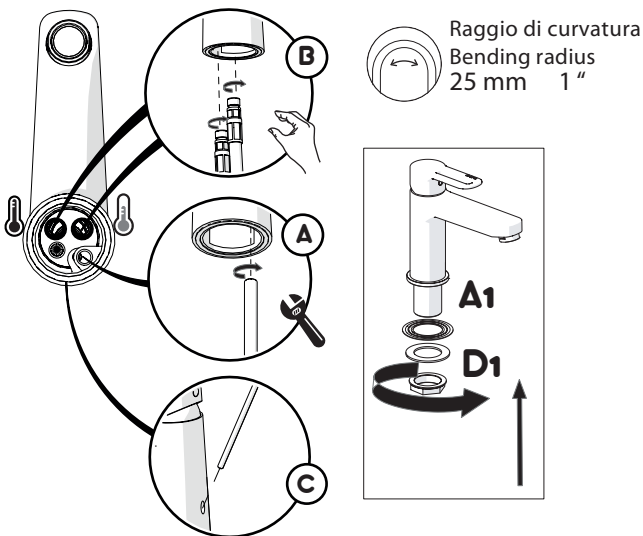

Not included / Non incluso / Non Inclus / Nie zawarty / No incluido / Nao incluido

1

DISPONIBILE SOLO PER ALCUNE SERIE
AVAILABLE ONLY FOR SOME SERIES

118/1
118/4

2

Raggio di curvatura
Bending radius
25 mm 1"

3

INSERIRE GUARNIZIONE
PUT GASKET

4

5

6

MAX 5,7 L/MIN
ECO

7

8

9

GENERICA/GENERIC

PER RUBINETTO
VERNICIATO ANTIBATTERICO NERO
RDH00118/1NBBM serie NEW ROAD
FOR TAP
BLACK ANTIBACTERIAL PAINTED
series NEW ROAD

PRIMA DI INIZIARE / BEFORE STARTING

PULIZIA / CLEANING