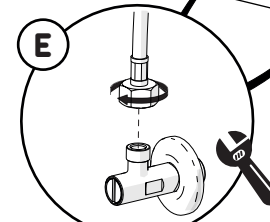

ANELLO DI GUIDA  
GUIDE RING

SOLO PER ALCUNE SERIE  
FLEX NON SMONTABILI DAL CORPO

ONLY FOR SOME FLEX SERIES  
NOT REMOVABLE FROM THE BODY

SCARICO UNIVERSALE PUSH  
UNIVERSAL WASTE

2

3

4

5

6

  
**MAX 5,7 L/MIN**  
**ECO**

7

8

Per limitare la temperatura estrarre il limitatore e riposizionarlo nella posizione che si desidera  
 Extract the limiter and put it in correct position to limit temperature