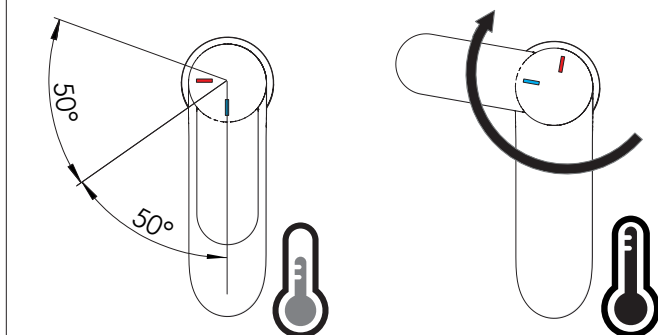

ANELLO DI GUIDA  
GUIDE RING

SOLO PER ALCUNE SERIE  
FLEX NON SMONTABILI DAL CORPO

ONLY FOR SOME FLEX SERIES  
NOT REMOVABLE FROM THE BODY

SCARICO UNIVERSALE PUSH  
UNIVERSAL WASTE

2

3

4

5

6

  
**MAX 5,7 L/MIN**  
**ECO**

7

8

Per limitare la temperatura estrarre il limitatore e riposizionarlo nella posizione che si desidera  
 Extract the limiter and put it in correct position to limit temperature

  Nessuna limitazione di temperatura No limitation of temperature	  Limitazione parziale di temperatura Partial limitation of temperature	  Massima limitazione Solo acqua fredda Maximum position Only cold water
--	--	---