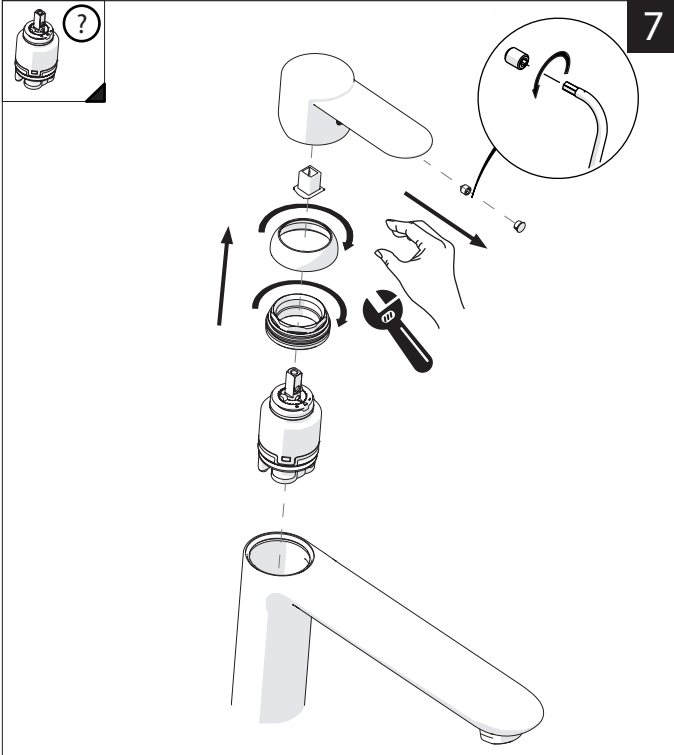

6

MAX 5,7 L/MIN
ECO

7

8

Per limitare la temperatura estrarre il limitatore e riposizionarlo nella posizione che si desidera
Extract the limiter and put it in correct position to limit temperature

    Nessuna limitazione di temperatura No limitation of temperature	 Limitazione parziale di temperatura Partial limitation of temperature	 Massima limitazione Solo acqua fredda Maximum position Only cold water

9

NOBILIS

www.nobili.it

PRIMA DI INIZIARE / BEFORE STARTING

P	P bar	0,5 MIN	MAX 10	5	T °C	MAX 80	65 - 45

PULIZIA / CLEANING

  ACQUA WATER ✓	 SI CROMO YES CHROME NO VERNICIATO NO PAINTED NO PVD ✓	 MICROFIBRA MICROFIBER ✓	 SPUGNA SPONGE ✗	 DETERGENTI DETERGENT ✗
  PER VERNICIATO - PVD FOR PAINTED ACQUA E SAPONE WATER AND SOAP ✓	 ASCIUGARE BENE SEMPRE ALWAYS DRY WELL ✓