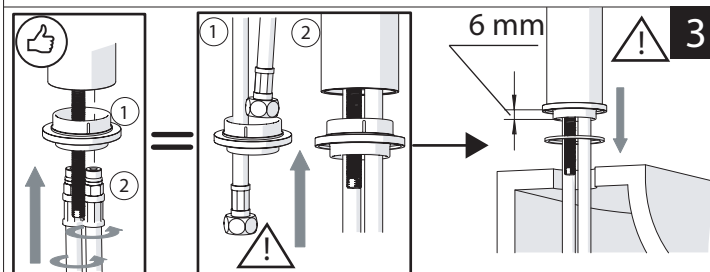

ANELLO DI GUIDA  
GUIDE RING

SOLO PER ALCUNE SERIE  
FLEX NON SMONTABILI DAL CORPO

ONLY FOR SOME FLEX SERIES  
NOT REMOVABLE FROM THE BODY

SCARICO UNIVERSALE PUSH  
UNIVERSAL WASTE

2

3

4

5

6

  
**MAX 5,7 L/MIN**  
**ECO**

7

8

Per limitare la temperatura estrarre il limitatore e riposizionarlo nella posizione che si desidera  
 Extract the limiter and put it in correct position to limit temperature