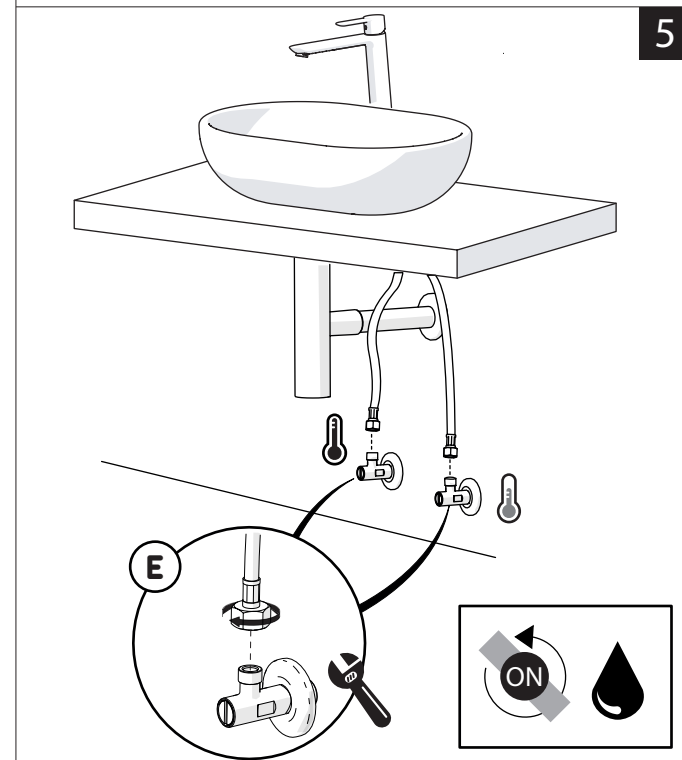

ANELLO DI GUIDA  
GUIDE RING

SOLO PER ALCUNE SERIE  
FLEX NON SMONTABILI DAL CORPO

ONLY FOR SOME FLEX SERIES  
NOT REMOVABLE FROM THE BODY

SCARICO UNIVERSALE PUSH  
UNIVERSAL WASTE

2

3

4

5

6

  
**MAX 5,7 L/MIN**  
**ECO**

7

8

Per limitare la temperatura estrarre il limitatore e riposizionarlo nella posizione che si desidera  
 Extract the limiter and put it in correct position to limit temperature