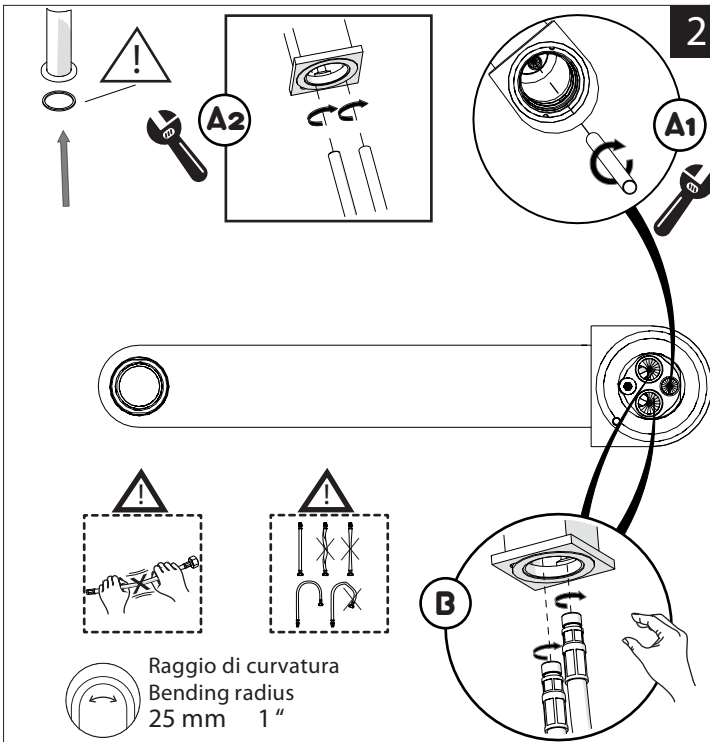

ANELLO DI GUIDA  
GUIDE RING

SOLO PER ALCUNE SERIE  
FLEX NON SMONTABILI DAL CORPO

ONLY FOR SOME FLEX SERIES  
NOT REMOVABLE FROM THE BODY

SCARICO UNIVERSALE PUSH  
UNIVERSAL WASTE

2

3

4

5

6

  
**MAX 5,7 L/MIN**  
**ECO**

7

8

Per limitare la temperatura estrarre il limitatore e riposizionarlo nella posizione che si desidera  
 Extract the limiter and put it in correct position to limit temperature