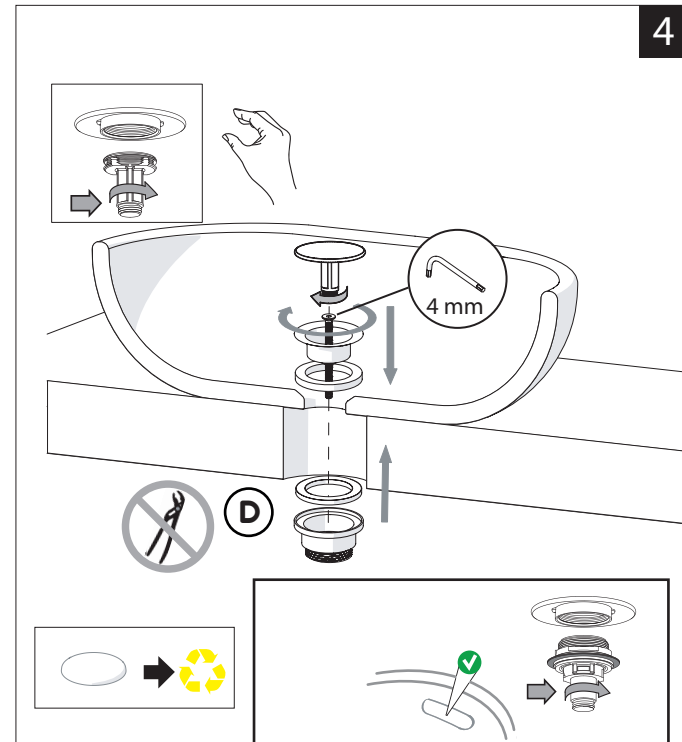

ANELLO DI GUIDA  
GUIDE RING

SOLO PER ALCUNE SERIE  
FLEX NON SMONTABILI DAL CORPO

ONLY FOR SOME FLEX SERIES  
NOT REMOVABLE FROM THE BODY

SCARICO UNIVERSALE PUSH  
UNIVERSAL WASTE

2

3

4

5

6

  
**MAX 5,7 L/MIN**  
**ECO**

7

8

Per limitare la temperatura estrarre il limitatore e riposizionarlo nella posizione che si desidera  
 Extract the limiter and put it in correct position to limit temperature