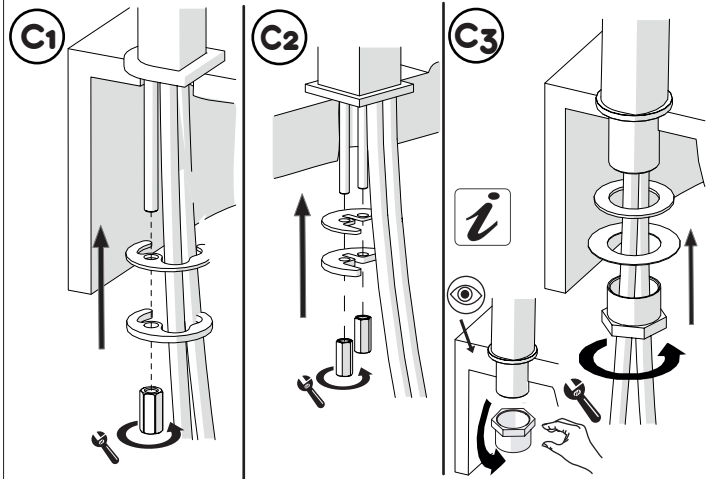

ANELLO DI GUIDA  
GUIDE RING

SOLO PER ALCUNE SERIE  
FLEX NON SMONTABILI DAL CORPO

ONLY FOR SOME FLEX SERIES  
NOT REMOVABLE FROM THE BODY

SCARICO UNIVERSALE PUSH  
UNIVERSAL WASTE

2

3

4

5

6

  
**MAX 5,7 L/MIN**  
**ECO**

7

8

Per limitare la temperatura estrarre il limitatore e riposizionarlo nella posizione che si desidera  
 Extract the limiter and put it in correct position to limit temperature