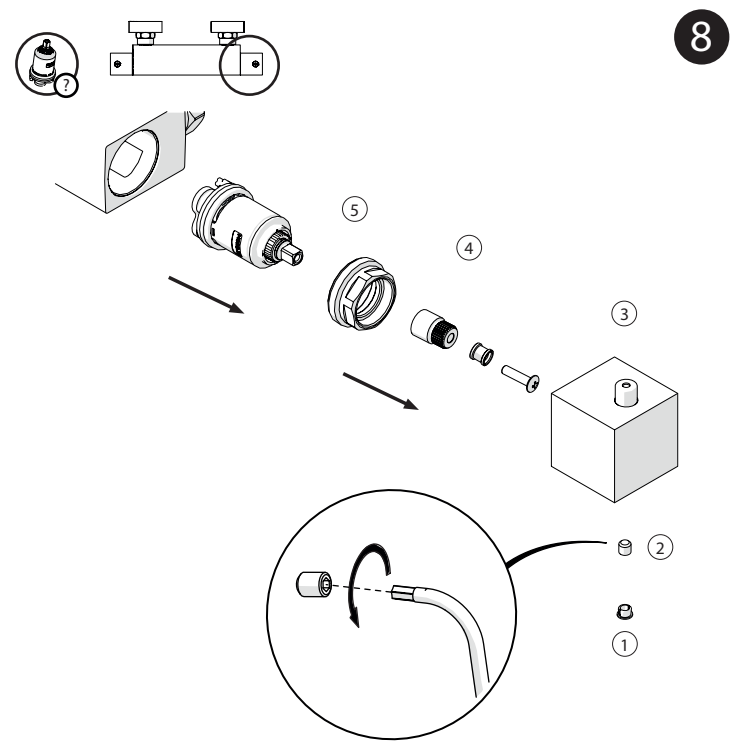

RCR201/5

5

38

	P P bar	MAX 10 0,5 MIN	5 1	
	T T °C	MAX 80	65 45	

IISTR00201/5#--NEU REV2.12/2019

CHANGE FILTERS (spare into the box)

CLEANING

MI102010 SF00010 RY00010 TGQ85310
SL00010