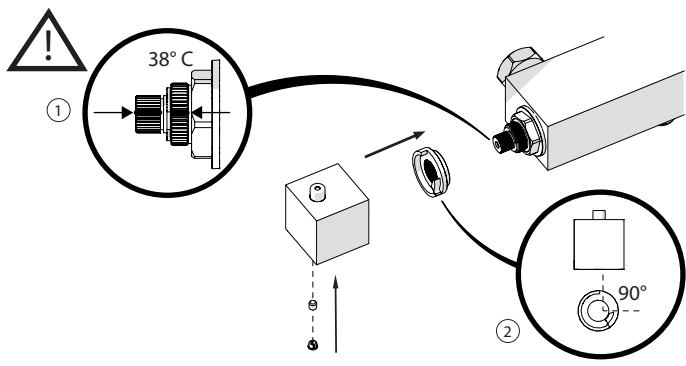

RCR201/5

5

38

	P P bar	MAX 10 0,5 MIN	5 1	
	T T °C	MAX 80	65 45	

IISTR00201/5#--NEU REV2.12/2019

CHANGE FILTERS (spare into the box)

CLEANING

MI102010 SF00010 RY00010 TGQ85310
SL00010