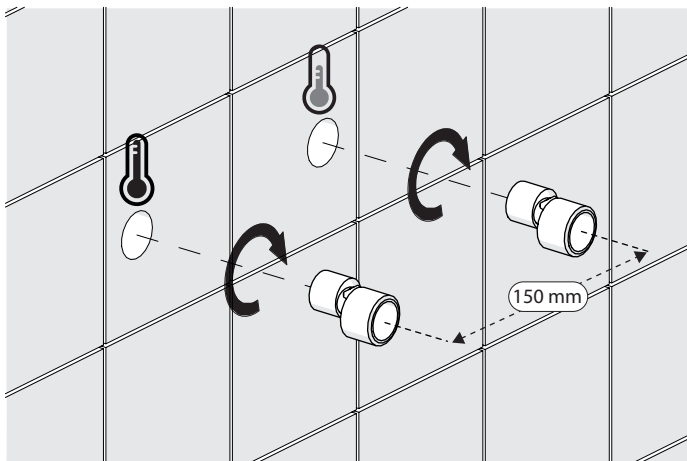

RCR201/5

5

38

	P P bar	MAX 10 0,5 MIN	5 1	
	T T °C	MAX 80	65 45	

IISTR00201/5#--NEU REV2.12/2019

CHANGE FILTERS (spare into the box)

CLEANING

MI102010 SF00010 RY00010 TGQ85310
SL00010