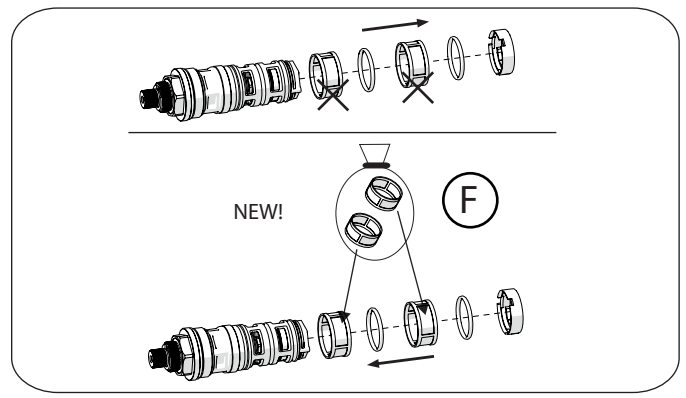

RCR201/5

5

38

	P P bar	MAX 10 0,5 MIN	5 1	
	T T °C	MAX 80	65 45	

IISTR00201/5#--NEU REV2.12/2019

CHANGE FILTERS (spare into the box)

CLEANING

MI102010 SF00010 RY00010 TGQ85310
SL00010