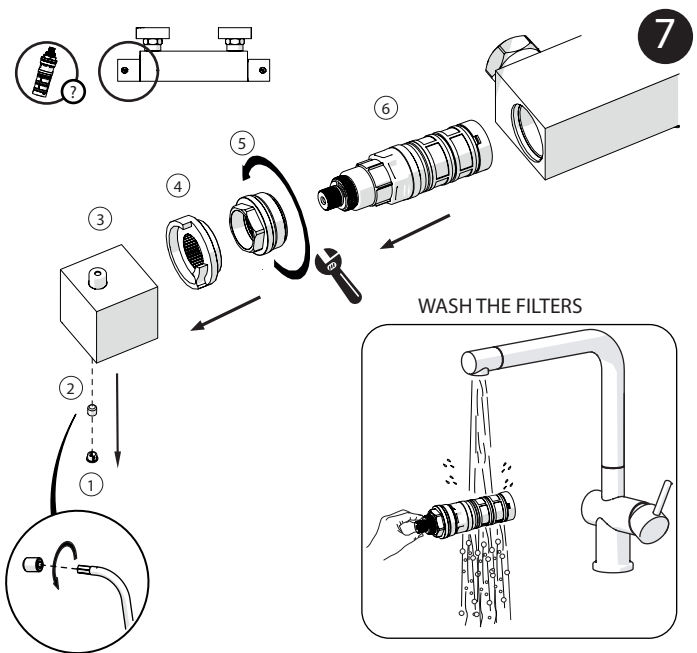

RCR201/5

5

38

	P P bar	MAX 10 0,5 MIN	5 1	
	T T °C	MAX 80	65 45	

IISTR00201/5#--NEU REV2.12/2019

CHANGE FILTERS (spare into the box)

CLEANING

MI102010 SF00010 RY00010 TGQ85310
SL00010