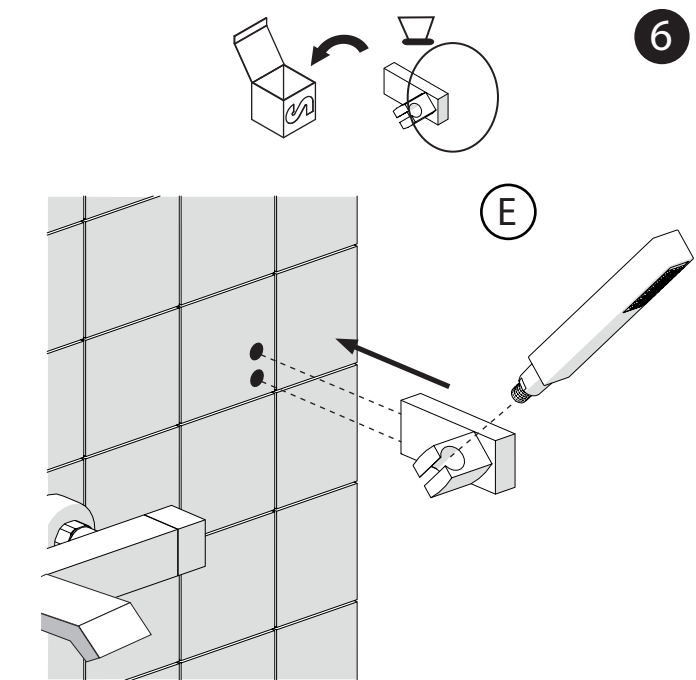

RCR201/5

5

38

	P P bar	MAX 10 0,5 MIN	5 1	
	T T °C	MAX 80	65 45	

IISTR00201/5#--NEU REV2.12/2019

CHANGE FILTERS (spare into the box)

CLEANING

MI102010 SF00010 RY00010 TGQ85310
SL00010