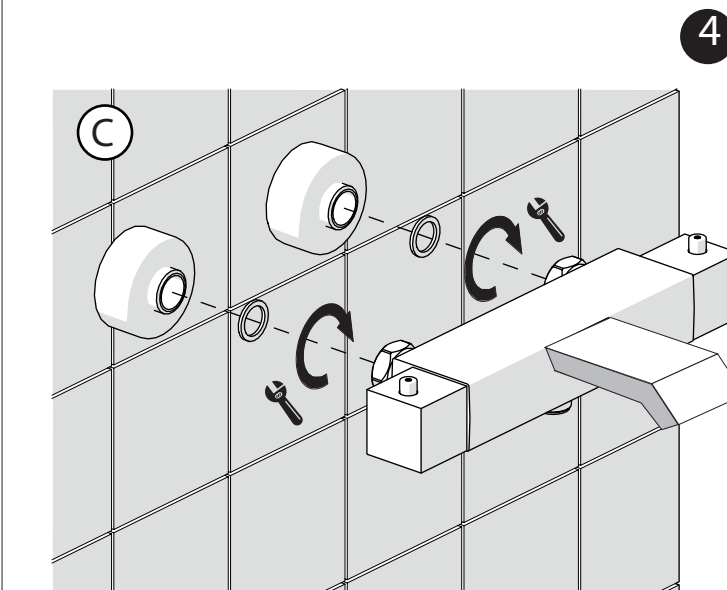

RCR201/5

5

38

	P P bar	MAX 10 0,5 MIN	5 1	
	T T °C	MAX 80	65 45	

IISTR00201/5#--NEU REV2.12/2019

CHANGE FILTERS (spare into the box)

CLEANING

MI102010 SF00010 RY00010 TGQ85310
SL00010