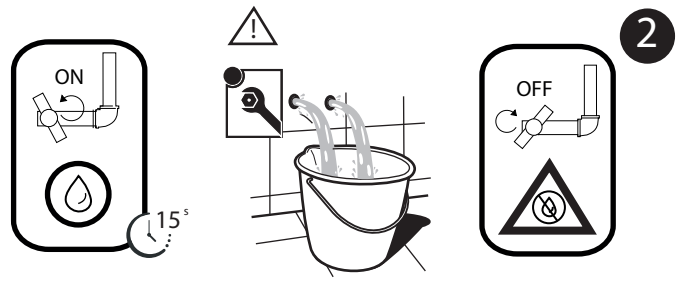

RCR201/5

5

38

	P P bar	MAX 10 0,5 MIN	5 1	
	T T °C	MAX 80	65 45	

IISTR00201/5#--NEU REV2.12/2019

CHANGE FILTERS (spare into the box)

CLEANING

MI102010 SF00010 RY00010 TGQ85310
SL00010