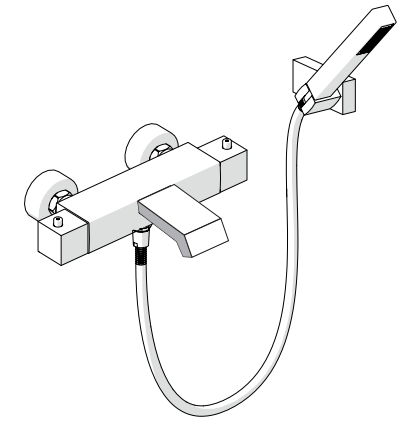

RCR201/5

5

38

	P P bar	MAX 10 0,5 MIN	5 1	
	T T °C	MAX 80	65 45	

IISTR00201/5#--NEU REV2.12/2019

CHANGE FILTERS (spare into the box)

CLEANING

MI102010 SF00010 RY00010 TGQ85310
SL00010