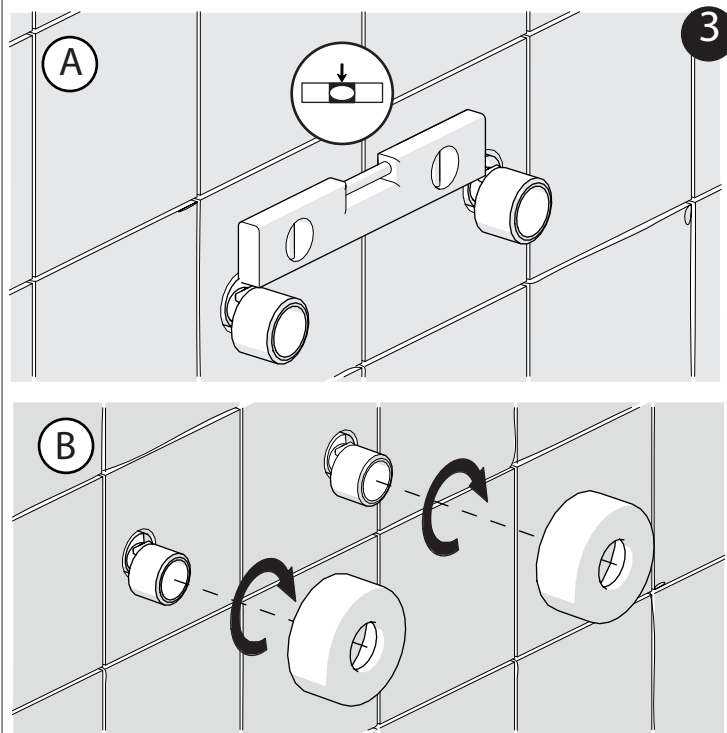

RCR201/5

5

38

	P P bar	MAX 10 0,5 MIN	5 1	
	T T °C	MAX 80	65 45	

IISTR00201/5#--NEU REV2.12/2019

CHANGE FILTERS (spare into the box)

CLEANING

MI102010 SF00010 RY00010 TGQ85310
SL00010