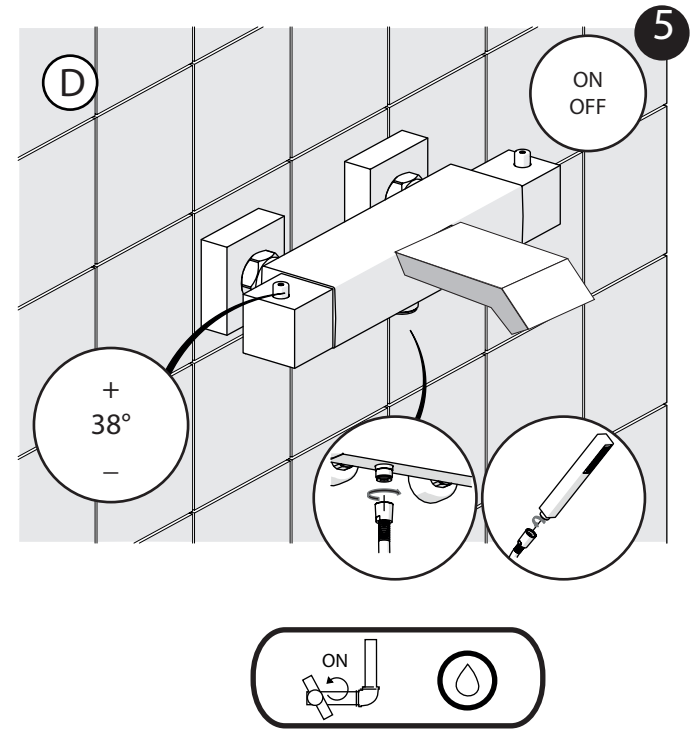

RCR201/5

5

38

	P P bar	MAX 10 0,5 MIN	5 1	
	T T °C	MAX 80	65 45	

IISTR00201/5#--NEU REV2.12/2019

CHANGE FILTERS (spare into the box)

CLEANING

MI102010 SF00010 RY00010 TGQ85310
SL00010