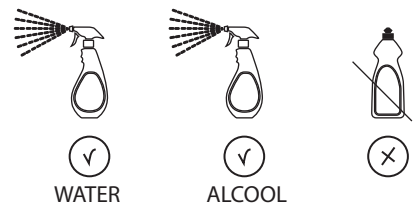

RCR201/5

5

38

	P P bar	MAX 10 0,5 MIN	5 1	
	T T °C	MAX 80	65 45	

IISTR00201/5#--NEU REV2.12/2019

CHANGE FILTERS (spare into the box)

CLEANING

MI102010 SF00010 RY00010 TGQ85310
SL00010