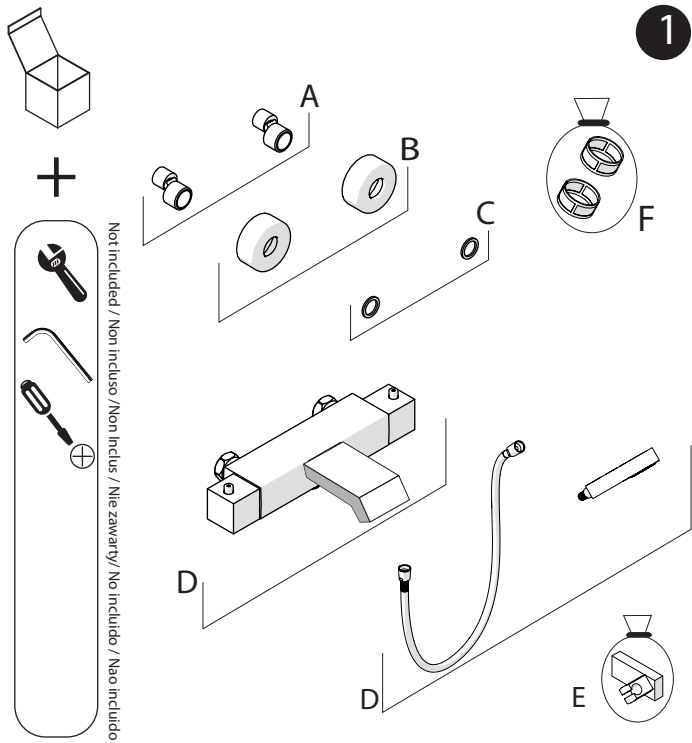

RCR201/5

5

38

	P P bar	MAX 10 0,5 MIN	5 1	
	T T °C	MAX 80	65 45	

IISTR00201/5#--NEU REV2.12/2019

CHANGE FILTERS (spare into the box)

CLEANING

MI102010 SF00010 RY00010 TGQ85310
SL00010