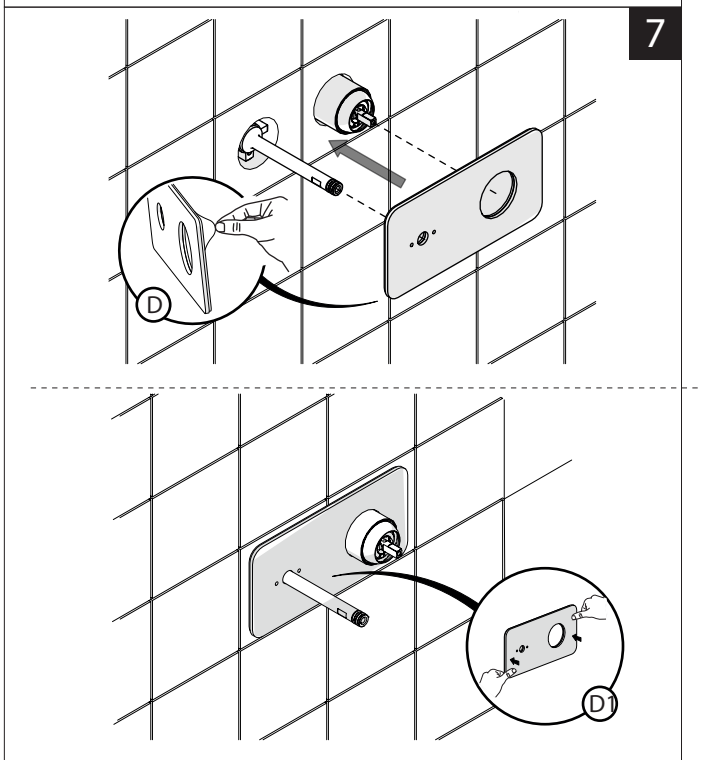

Not included / Non incluso / Non Inclus / Nie zawarty / No incluido / Nao incluido

- IT** La finitura della parte estetica deve corrispondere a quella della parte incassata. Se non corrisponde bisogna svitare l'anello CROMATO e avvitare l'anello in finitura fornito solo nel kit della parte estetica.
- EN** The finish of the external part must be combined with the finish of the flush-fit part. If it does not match, unscrew the CHROME ring and screw the finishing ring supplied only in the kit of the aesthetic part.

RIFERIMENTO IISTRWE81198#---STD
REFERENCE

Dispositivo limitatore "dinamico" della portata d'acqua "50%"
"Dynamic" flow rate restrictor "50%"

-50%

CLOSE	ON 50%	ON 100%
Posizione di chiusura	Posizione di risparmio acqua "50% portata"	Posizione di apertura totale 100% portata
Closed position	Position of water saving "50% capacity"	100% Fully open flow