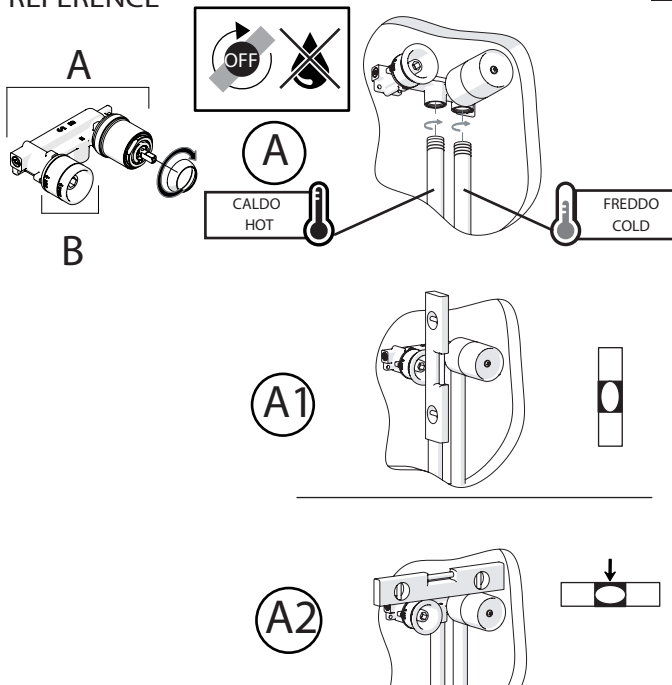

Not included / Non incluso / Non Inclus / Nie zawarty / No incluido / Nao incluido

- IT** La finitura della parte estetica deve corrispondere a quella della parte incassata. Se non corrisponde bisogna svitare l'anello CROMATO e avvitare l'anello in finitura fornito solo nel kit della parte estetica.
- EN** The finish of the external part must be combined with the finish of the flush-fit part. If it does not match, unscrew the CHROME ring and screw the finishing ring supplied only in the kit of the aesthetic part.

RIFERIMENTO IISTRWE81198#---STD
REFERENCE

Dispositivo limitatore "dinamico" della portata d'acqua "50%"
"Dynamic" flow rate restrictor "50%"

-50%

CLOSE	ON 50%	ON 100%
Posizione di chiusura	Posizione di risparmio acqua "50% portata"	Posizione di apertura totale 100% portata
Closed position	Position of water saving "50% capacity"	100% Fully open flow

www.nobili.it

PRIMA DI INIZIARE / BEFORE STARTING

	P bar		MAX 10		5		T °C		MAX 80		65		45
0,5 MIN													

PULIZIA / CLEANING

	ACQUA WATER		NO VERNICIATO NO PAINTED		MICROFIBRA MICROFIBER		SPUGNA SPONGE		DETERGENTI DETERGENT
	ACQUA E SAPONE WATER AND SOAP		PER VERNICIATO FOR PAINTED		ALCOOL				