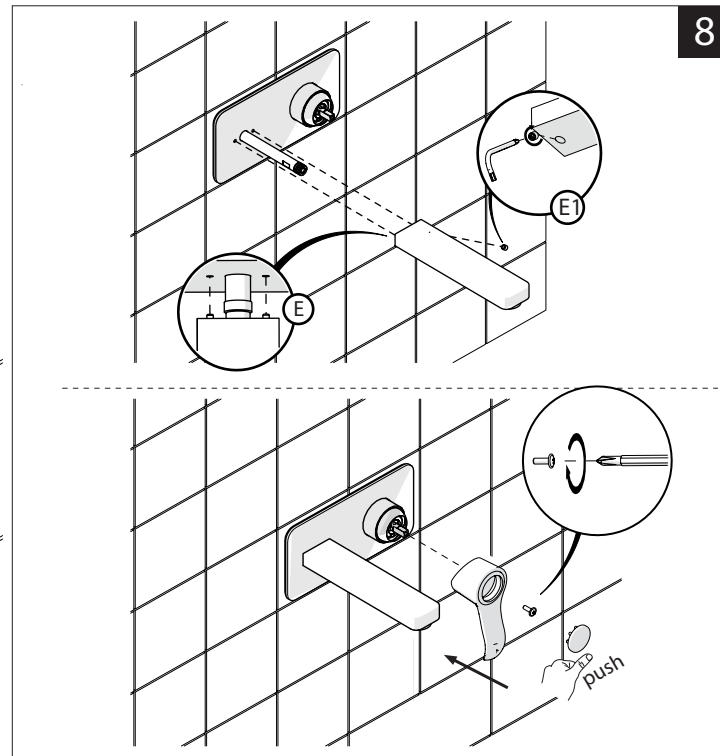

Not included / Non incluso / Non Inclus / Nie zawarty / No incluido / Nao incluido

- IT** La finitura della parte estetica deve corrispondere a quella della parte incassata. Se non corrisponde bisogna svitare l'anello CROMATO e avvitare l'anello in finitura fornito solo nel kit della parte estetica.
- EN** The finish of the external part must be combined with the finish of the flush-fit part. If it does not match, unscrew the CHROME ring and screw the finishing ring supplied only in the kit of the aesthetic part.

RIFERIMENTO IISTRWE81198#---STD
REFERENCE

Dispositivo limitatore "dinamico" della portata d'acqua "50%"
"Dynamic" flow rate restrictor "50%"

-50%

CLOSE	ON 50%	ON 100%
Posizione di chiusura	Posizione di risparmio acqua "50% portata"	Posizione di apertura totale 100% portata
Closed position	Position of water saving "50% capacity"	100% Fully open flow