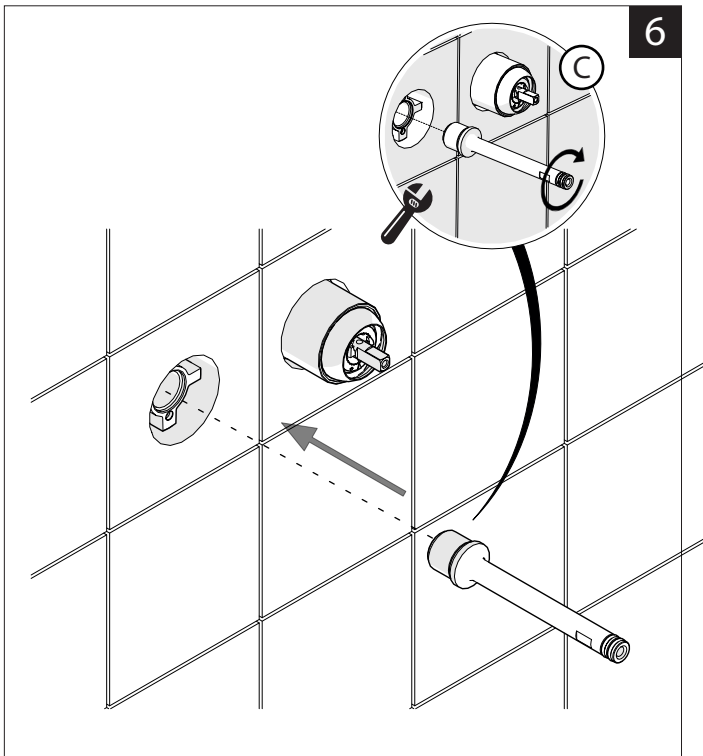

Not included / Non incluso / Non Inclus / Nie zawarty / No incluido / Nao incluido

- IT** La finitura della parte estetica deve corrispondere a quella della parte incassata. Se non corrisponde bisogna svitare l'anello CROMATO e avvitare l'anello in finitura fornito solo nel kit della parte estetica.
- EN** The finish of the external part must be combined with the finish of the flush-fit part. If it does not match, unscrew the CHROME ring and screw the finishing ring supplied only in the kit of the aesthetic part.

RIFERIMENTO IISTRWE81198#---STD
REFERENCE

Dispositivo limitatore "dinamico" della portata d'acqua "50%"
"Dynamic" flow rate restrictor "50%"

-50%

CLOSE	ON 50%	ON 100%
Posizione di chiusura	Posizione di risparmio acqua "50% portata"	Posizione di apertura totale 100% portata
Closed position	Position of water saving "50% capacity"	100% Fully open flow