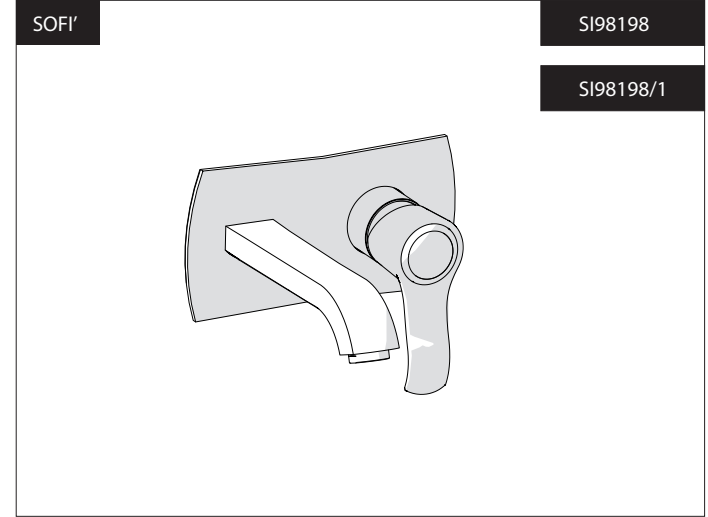

Not included / Non incluso / Non Inclus / Nie zawarty / No incluido / Nao incluido

- IT** La finitura della parte estetica deve corrispondere a quella della parte incassata. Se non corrisponde bisogna svitare l'anello CROMATO e avvitare l'anello in finitura fornito solo nel kit della parte estetica.
- EN** The finish of the external part must be combined with the finish of the flush-fit part. If it does not match, unscrew the CHROME ring and screw the finishing ring supplied only in the kit of the aesthetic part.

RIFERIMENTO IISTRWE81198#---STD
REFERENCE

Dispositivo limitatore "dinamico" della portata d'acqua "50%"
"Dynamic" flow rate restrictor "50%"

-50%

CLOSE	ON 50%	ON 100%
Posizione di chiusura	Posizione di risparmio acqua "50% portata"	Posizione di apertura totale 100% portata
Closed position	Position of water saving "50% capacity"	100% Fully open flow