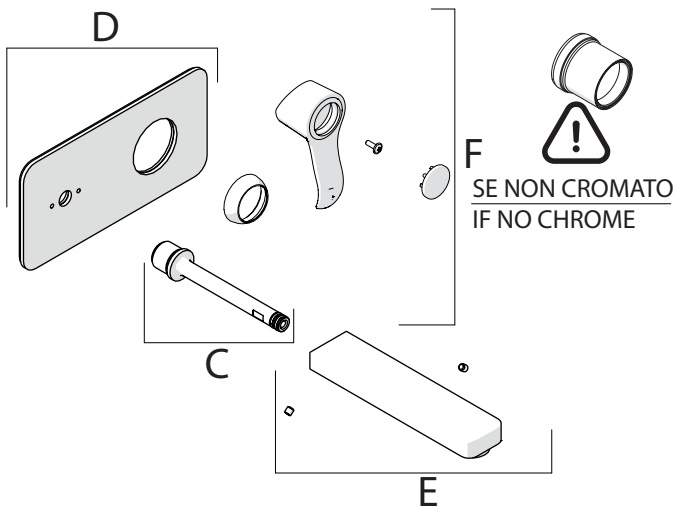

Not included / Non incluso / Non Inclus / Nie zawarty / No incluido / Nao incluido

- IT** La finitura della parte estetica deve corrispondere a quella della parte incassata. Se non corrisponde bisogna svitare l'anello CROMATO e avvitare l'anello in finitura fornito solo nel kit della parte estetica.
- EN** The finish of the external part must be combined with the finish of the flush-fit part. If it does not match, unscrew the CHROME ring and screw the finishing ring supplied only in the kit of the aesthetic part.

RIFERIMENTO IISTRWE81198#---STD
REFERENCE

Dispositivo limitatore "dinamico" della portata d'acqua "50%"
"Dynamic" flow rate restrictor "50%"

-50%

CLOSE	ON 50%	ON 100%
Posizione di chiusura	Posizione di risparmio acqua "50% portata"	Posizione di apertura totale 100% portata
Closed position	Position of water saving "50% capacity"	100% Fully open flow