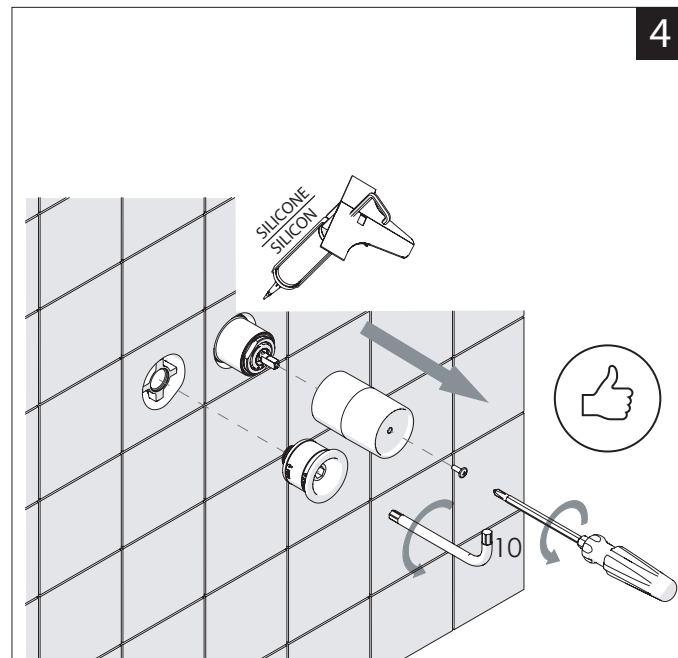

Not included / Non incluso / Non Inclus / Nie zawarty / No incluido / Nao incluido

- IT** La finitura della parte estetica deve corrispondere a quella della parte incassata. Se non corrisponde bisogna svitare l'anello CROMATO e avvitare l'anello in finitura fornito solo nel kit della parte estetica.
- EN** The finish of the external part must be combined with the finish of the flush-fit part. If it does not match, unscrew the CHROME ring and screw the finishing ring supplied only in the kit of the aesthetic part.

RIFERIMENTO IISTRWE81198#---STD
REFERENCE

Dispositivo limitatore "dinamico" della portata d'acqua "50%"
"Dynamic" flow rate restrictor "50%"

-50%

CLOSE	ON 50%	ON 100%
Posizione di chiusura	Posizione di risparmio acqua "50% portata"	Posizione di apertura totale 100% portata
Closed position	Position of water saving "50% capacity"	100% Fully open flow