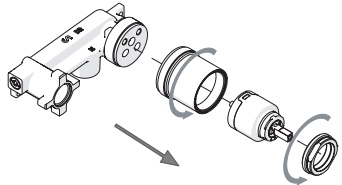

Not included / Non incluso / Non Inclus / Nie zawarty / No incluido / Nao incluido

- IT** La finitura della parte estetica deve corrispondere a quella della parte incassata. Se non corrisponde bisogna svitare l'anello CROMATO e avvitare l'anello in finitura fornito solo nel kit della parte estetica.
- EN** The finish of the external part must be combined with the finish of the flush-fit part. If it does not match, unscrew the CHROME ring and screw the finishing ring supplied only in the kit of the aesthetic part.

RIFERIMENTO IISTRWE81198#---STD
REFERENCE

Dispositivo limitatore "dinamico" della portata d'acqua "50%"
"Dynamic" flow rate restrictor "50%"

-50%

CLOSE	ON 50%	ON 100%
Posizione di chiusura	Posizione di risparmio acqua "50% portata"	Posizione di apertura totale 100% portata
Closed position	Position of water saving "50% capacity"	100% Fully open flow