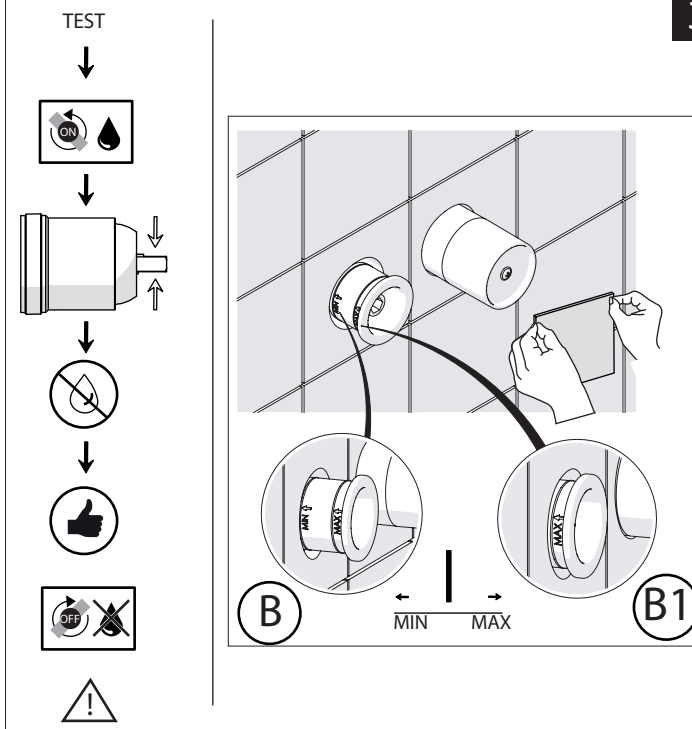

Not included / Non incluso / Non Inclus / Nie zawarty / No incluido / Nao incluido

- IT** La finitura della parte estetica deve corrispondere a quella della parte incassata. Se non corrisponde bisogna svitare l'anello CROMATO e avvitare l'anello in finitura fornito solo nel kit della parte estetica.
- EN** The finish of the external part must be combined with the finish of the flush-fit part. If it does not match, unscrew the CHROME ring and screw the finishing ring supplied only in the kit of the aesthetic part.

RIFERIMENTO IISTRWE81198#---STD
REFERENCE

Dispositivo limitatore "dinamico" della portata d'acqua "50%"
"Dynamic" flow rate restrictor "50%"

-50%

CLOSE	ON 50%	ON 100%
Posizione di chiusura	Posizione di risparmio acqua "50% portata"	Posizione di apertura totale 100% portata
Closed position	Position of water saving "50% capacity"	100% Fully open flow