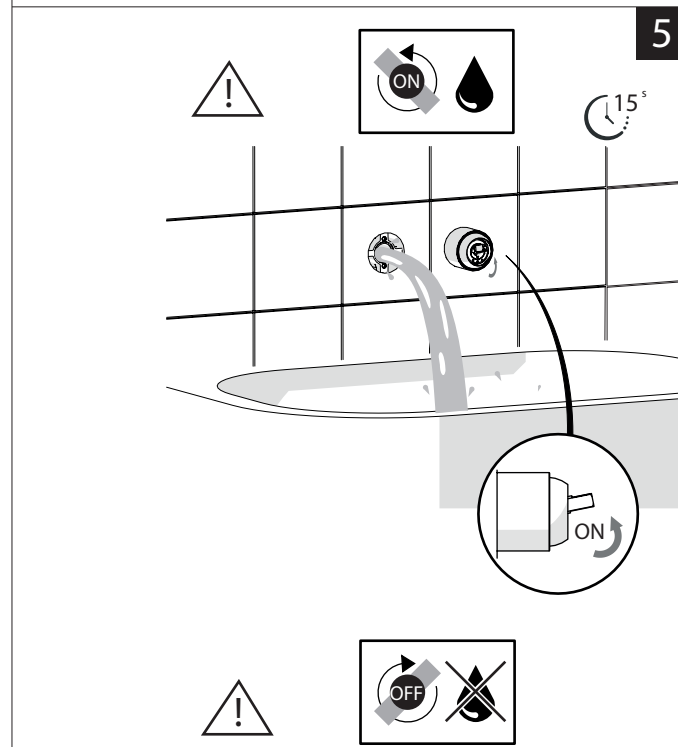

Not included / Non incluso / Non Inclus / Nie zawarty / No incluido / Nao incluido

- IT** La finitura della parte estetica deve corrispondere a quella della parte incassata. Se non corrisponde bisogna svitare l'anello CROMATO e avvitare l'anello in finitura fornito solo nel kit della parte estetica.
- EN** The finish of the external part must be combined with the finish of the flush-fit part. If it does not match, unscrew the CHROME ring and screw the finishing ring supplied only in the kit of the aesthetic part.

RIFERIMENTO IISTRWE81198#---STD
REFERENCE

Dispositivo limitatore "dinamico" della portata d'acqua "50%"
"Dynamic" flow rate restrictor "50%"

-50%

CLOSE	ON 50%	ON 100%
Posizione di chiusura	Posizione di risparmio acqua "50% portata"	Posizione di apertura totale 100% portata
Closed position	Position of water saving "50% capacity"	100% Fully open flow

www.nobili.it

PRIMA DI INIZIARE / BEFORE STARTING

	P bar		MAX 10		5		T °C		MAX 80		65		45
0,5 MIN													

PULIZIA / CLEANING

	ACQUA WATER		NO VERNICIATO NO PAINTED		MICROFIBRA MICROFIBER		SPUGNA SPONGE		DETERGENTI DETERGENT
	ACQUA E SAPONE WATER AND SOAP		PER VERNICIATO FOR PAINTED		ALCOOL				