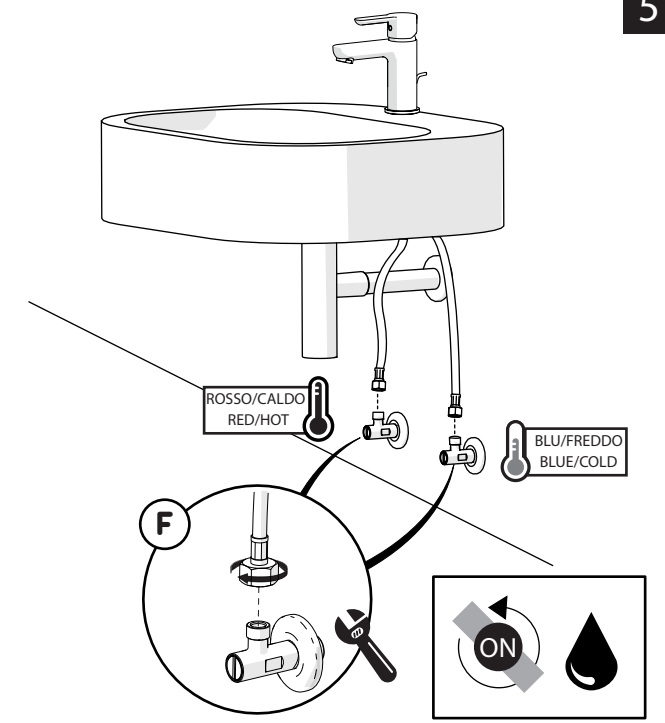

3

INSERIRE GUARNIZIONE
PUT GASKET

4

5

6

MAX 5,7 L/MIN
ECO

7

8

9

GENERICA/GENERIC

PER RUBINETTO
VERNICIATO ANTIBATTERICO NERO
RDH00118/1NBBM serie NEW ROAD
FOR TAP
BLACK ANTIBACTERIAL PAINTED
series NEW ROAD

PRIMA DI INIZIARE / BEFORE STARTING

PULIZIA / CLEANING