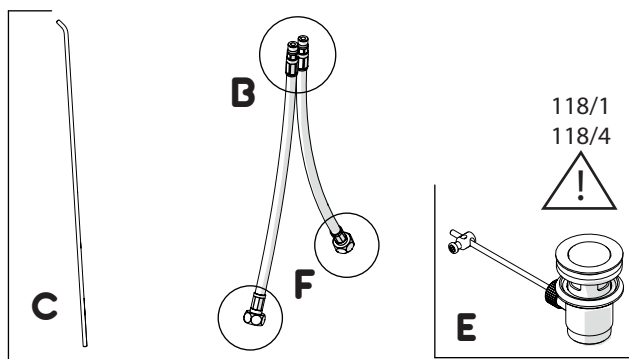

Not included / Non incluso / Non Inclus / Nie zawarty / No incluido / Nao incluido

1

DISPONIBILE SOLO PER ALCUNE SERIE
AVAILABLE ONLY FOR SOME SERIES

118/1
118/4

2

Raggio di curvatura
Bending radius
25 mm 1"

3

INSERIRE GUARNIZIONE
PUT GASKET

4

5

6

MAX 5,7 L/MIN
ECO

7

8

9

GENERICA/GENERIC

PER RUBINETTO
VERNICIATO ANTIBATTERICO NERO
RDH00118/1NBBM serie NEW ROAD
FOR TAP
BLACK ANTIBACTERIAL PAINTED
series NEW ROAD

PRIMA DI INIZIARE / BEFORE STARTING

PULIZIA / CLEANING