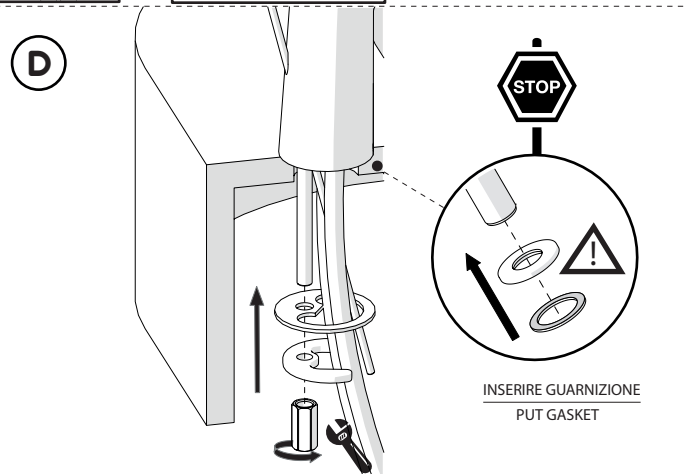

Not included / Non incluso / Non Inclus / Nie zawarty / No incluido / Nao incluido

1

DISPONIBILE SOLO PER ALCUNE SERIE
AVAILABLE ONLY FOR SOME SERIES

118/1
118/4

2

Raggio di curvatura
Bending radius
25 mm 1"

3

INSERIRE GUARNIZIONE
PUT GASKET

4

5

6

MAX 5,7 L/MIN
ECO

7

8

9

GENERICA/GENERIC

PER RUBINETTO
VERNICIATO ANTIBATTERICO NERO
RDH00118/1NBBM serie NEW ROAD
FOR TAP
BLACK ANTIBACTERIAL PAINTED
series NEW ROAD

PRIMA DI INIZIARE / BEFORE STARTING

PULIZIA / CLEANING