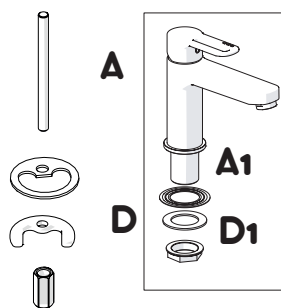

Not included / Non incluso / Non Inclus / Nie zawarty / No incluido / Nao incluido

1

DISPONIBILE SOLO PER ALCUNE SERIE
AVAILABLE ONLY FOR SOME SERIES

118/1
118/4

2

Raggio di curvatura
Bending radius
25 mm 1"

3

INSERIRE GUARNIZIONE
PUT GASKET

4

5

6

MAX 5,7 L/MIN
ECO

7

8

9

GENERICA/GENERIC

PER RUBINETTO
VERNICIATO ANTIBATTERICO NERO
RDH00118/1NBBM serie NEW ROAD
FOR TAP
BLACK ANTIBACTERIAL PAINTED
series NEW ROAD

PRIMA DI INIZIARE / BEFORE STARTING

PULIZIA / CLEANING