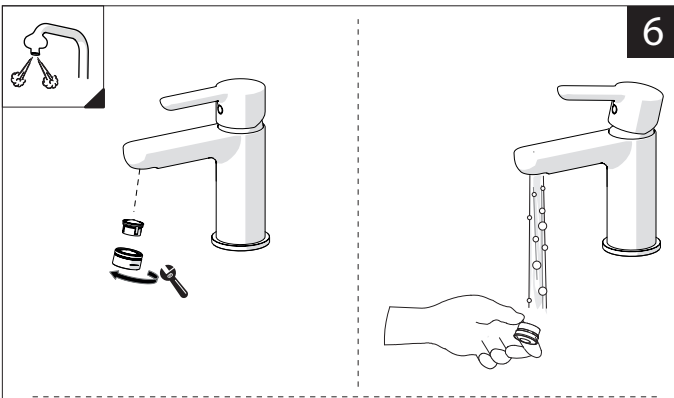

3

INSERIRE GUARNIZIONE
PUT GASKET

4

5

6

MAX 5,7 L/MIN
ECO

7

8

9

GENERICA/GENERIC

PER RUBINETTO
VERNICIATO ANTIBATTERICO NERO
RDH00118/1NBBM serie NEW ROAD
FOR TAP
BLACK ANTIBACTERIAL PAINTED
series NEW ROAD

PRIMA DI INIZIARE / BEFORE STARTING

PULIZIA / CLEANING