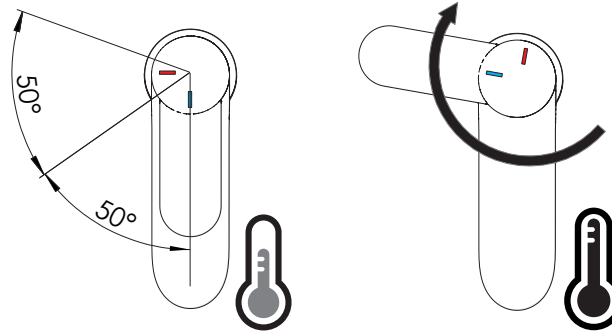

3

INSERIRE GUARNIZIONE
PUT GASKET

4

5

6

MAX 5,7 L/MIN
ECO

7

8

9

GENERICA/GENERIC

PER RUBINETTO
VERNICIATO ANTIBATTERICO NERO
RDH00118/1NBBM serie NEW ROAD
FOR TAP
BLACK ANTIBACTERIAL PAINTED
series NEW ROAD

PRIMA DI INIZIARE / BEFORE STARTING

PULIZIA / CLEANING