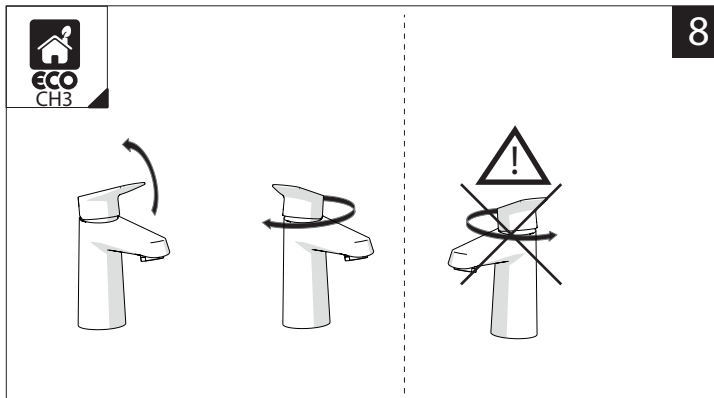

3

INSERIRE GUARNIZIONE
PUT GASKET

4

5

6

MAX 5,7 L/MIN
ECO

7

8