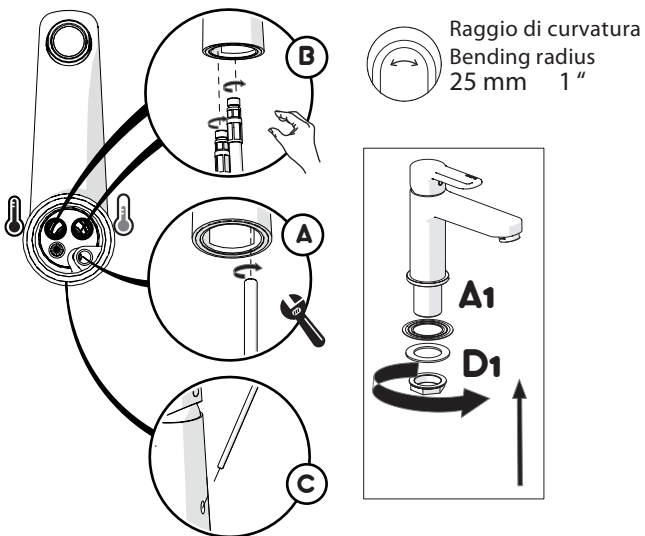

Not included / Non incluso / Non Inclus / Nie zawarty / No incluido / Nao incluido

1

DISPONIBILE SOLO PER ALCUNE SERIE
AVAILABLE ONLY FOR SOME SERIES

118/1
118/4

2

Raggio di curvatura
Bending radius
25 mm 1"

3

INSERIRE GUARNIZIONE
PUT GASKET

4

5

6

MAX 5,7 L/MIN
ECO

7

8

9

GENERICA/GENERIC

PER RUBINETTO
VERNICIATO ANTIBATTERICO NERO
RDH00118/1NBBM serie NEW ROAD
FOR TAP
BLACK ANTIBACTERIAL PAINTED
series NEW ROAD

PRIMA DI INIZIARE / BEFORE STARTING

PULIZIA / CLEANING