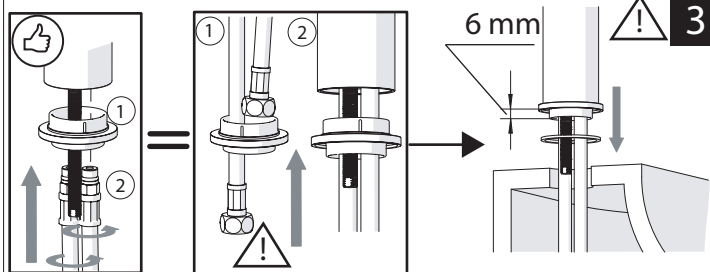

Not included / Non incluso / Non Inclus / Nie zawarty / No incluido / Nao incluido

1

DISPONIBILE SOLO PER ALCUNE SERIE
AVAILABLE ONLY FOR SOME SERIES

118/1
118/4

2

Raggio di curvatura
Bending radius
25 mm 1"

3

INSERIRE GUARNIZIONE
PUT GASKET

4

5

6

MAX 5,7 L/MIN
ECO

7

8