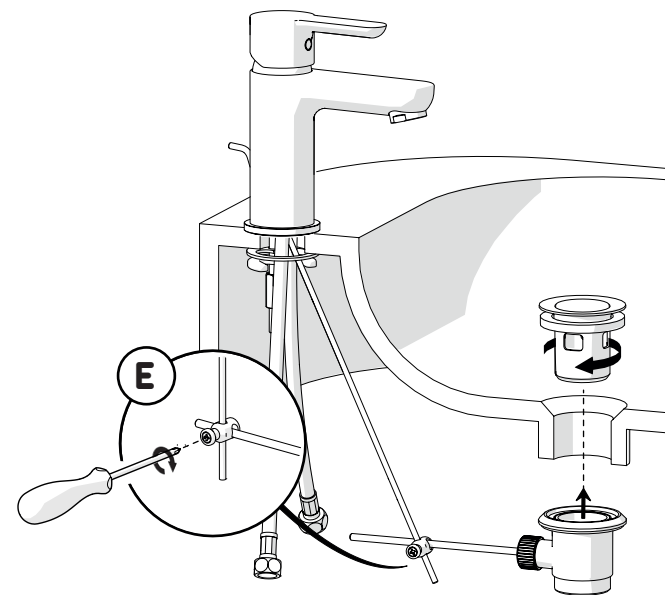

Not included / Non incluso / Non Inclus / Nie zawarty / No incluido / Nao incluido

1

DISPONIBILE SOLO PER ALCUNE SERIE
AVAILABLE ONLY FOR SOME SERIES

118/1
118/4

2

Raggio di curvatura
Bending radius
25 mm 1"

3

INSERIRE GUARNIZIONE
PUT GASKET

4

5

6

MAX 5,7 L/MIN
ECO

7

8

9

GENERICA/GENERIC

PER RUBINETTO
VERNICIATO ANTIBATTERICO NERO
RDH00118/1NBBM serie NEW ROAD
FOR TAP
BLACK ANTIBACTERIAL PAINTED
series NEW ROAD

PRIMA DI INIZIARE / BEFORE STARTING

PULIZIA / CLEANING