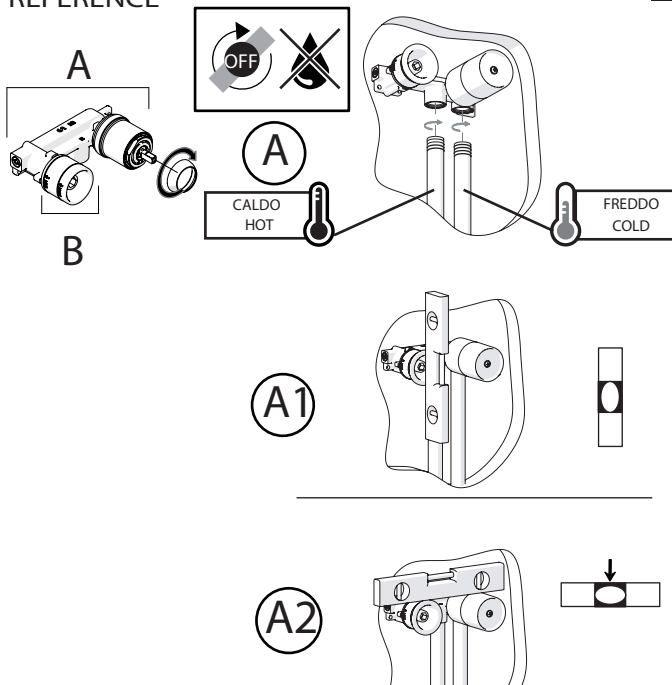

Not included / Non incluso / Non Inclus / Nie zawarty / No incluido / Nao incluido

1

D

F
SE NON CROMATO
IF NO CHROME

IT

La finitura della parte estetica deve corrispondere a quella della parte incassata.
Se non corrisponde bisogna svitare l'anello CROMATO e avvitare l'anello in finitura fornito solo nel kit della parte estetica.

EN

The finish of the external part must be combined with the finish of the flush-fit part.
If it does not match, unscrew the CHROME ring and screw the finishing ring supplied only in the kit of the aesthetic part.

RIFERIMENTO IISTRWE81198#---STD
REFERENCE

2

TEST

3

4

5

6

8