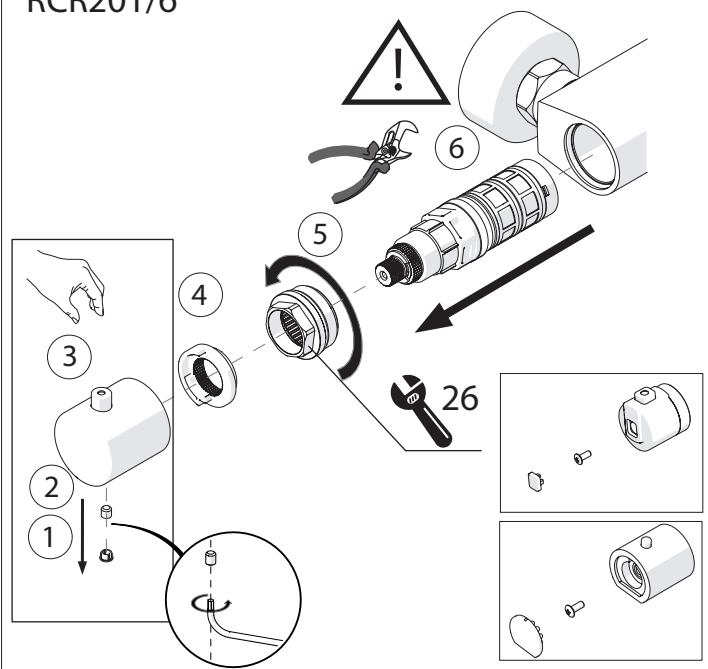

RCR201/5

1

RCR201/6

RCR201/56
RCR201/56A

- RCR201/56
- 

COLOR GREEN

- 

COLOR BLUE

RCR201/5
RCR201/6

2

RCR201/5

3

RCR201/6

RCR201/5

4

RCR201/6

RCR201/5

5

38

	P P bar	MAX 10 0,5 MIN	5 1	
	T T °C	MAX 80	65 45	

IISTR00201/5#—NEU REV2.12/2019

Not included / Non incluso / Non Inklus / Nie zawarty/ No incluido / Nao incluido

1

2