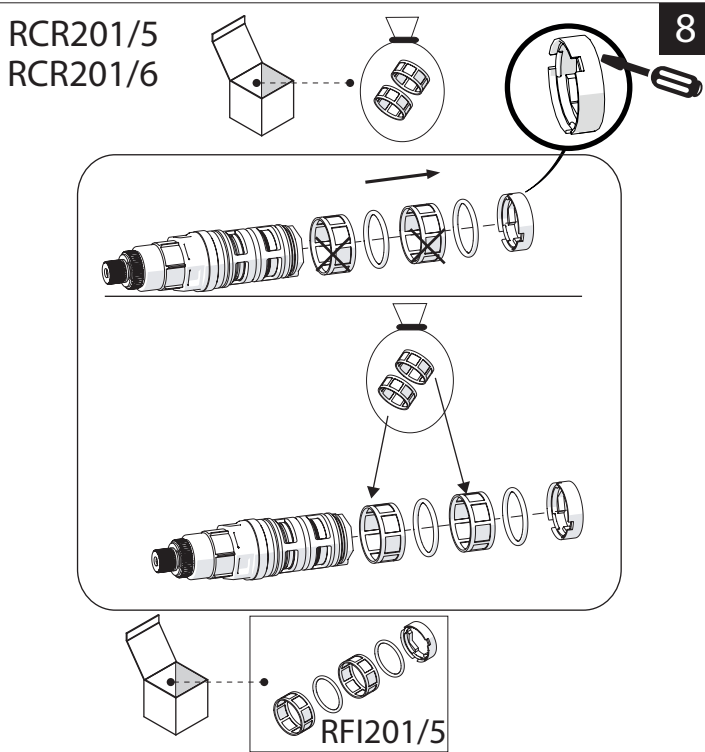

RCR201/5

1

RCR201/6

RCR201/56
RCR201/56A

- RCR201/56
- 

COLOR GREEN

- 

COLOR BLUE

RCR201/5
RCR201/6

2

RCR201/5

3

RCR201/6

RCR201/5

4

RCR201/6

RCR201/5

5

38

	P P bar	MAX 10 0,5 MIN	5 1	
	T T °C	MAX 80	65 45	

IISTR00201/5#—NEU REV2.12/2019

Not included / Non incluso / Non Inklus / Nie zawarty/ No incluido / Nao incluido

1

2