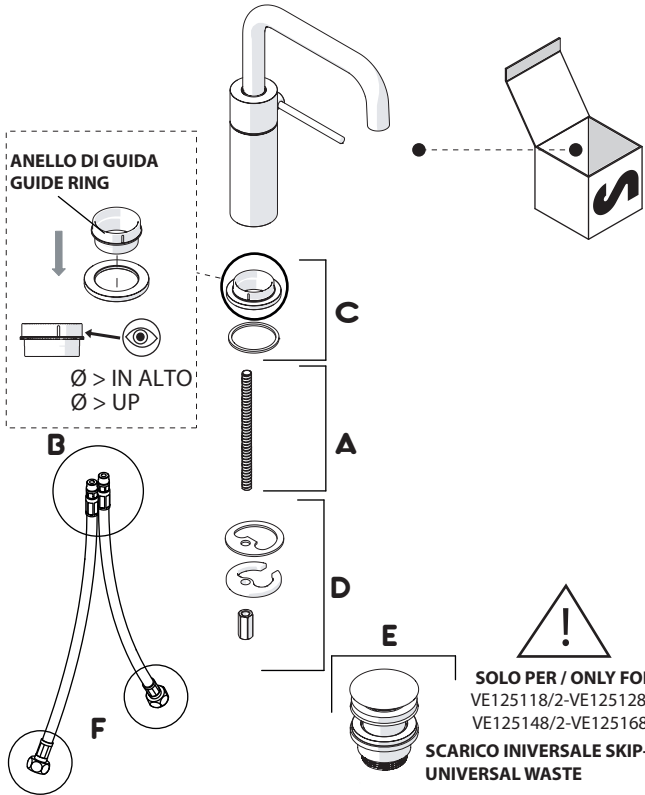

Not included / Non incluso / Non Inclus / Nie zawarty/ No incluido / Nao incluido

1

ANELLO DI GUIDA
GUIDE RING

Ø > IN ALTO
Ø > UP

SOLO PER / ONLY FOR
VE125118/2-VE125128/2
VE125148/2-VE125168/2
**SCARICO INIVERSALE SKIP-UP
UNIVERSAL WASTE**

Ø 33.5/35 mm

SOLO PER / ONLY FOR
VE125118/2-VE125128/2
VE125148/2-VE125168/2

G 3/8-19 mm

PRIMA DI INIZIARE / BEFORE STARTING					
	P bar		MAX 10 5		T °C
	0,5 MIN				MAX 80
					65 45

PULIZIA / CLEANING			
	ACQUA WATER		ALCOOL ALCOHOL
	MICROFIBRA MICROFIBER		SPUGNA SPONGE
	DETERGENTI DETERGENT	ASCIUGARE BENE SEMPRE ALWAYS DRY WELL	
SI CROMO YES CHROME NO VERNICIATO NO PAINTED NO PVD			
TUTTE LE FINITURE ALL FINISHES ACQUA E SAPONE WATER AND SOAP			