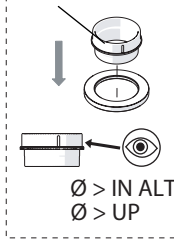

Not included / Non incluso / Non Inclus / Nie zawarty/ No incluido / Nao incluido

1

ANELLO DI GUIDA
GUIDE RING

Ø > IN ALTO
Ø > UP

SOLO PER / ONLY FOR
VE125118/2-VE125128/2
VE125148/2-VE125168/2
**SCARICO INIVERSALE SKIP-UP
UNIVERSAL WASTE**

Ø 33.5/35 mm

SOLO PER / ONLY FOR
VE125118/2-VE125128/2
VE125148/2-VE125168/2

G 3/8-19 mm

PRIMA DI INIZIARE / BEFORE STARTING					
	P bar		MAX 10 5		T °C
	0,5 MIN				MAX 80
					65 45

PULIZIA / CLEANING			
	ACQUA WATER		ALCOOL ALCOHOL
	MICROFIBRA MICROFIBER		SPUGNA SPONGE
	DETERGENTI DETERGENT	ASCIUGARE BENE SEMPRE ALWAYS DRY WELL	
SI CROMO YES CHROME NO VERNICIATO NO PAINTED NO PVD			
TUTTE LE FINITURE ALL FINISHES ACQUA E SAPONE WATER AND SOAP			