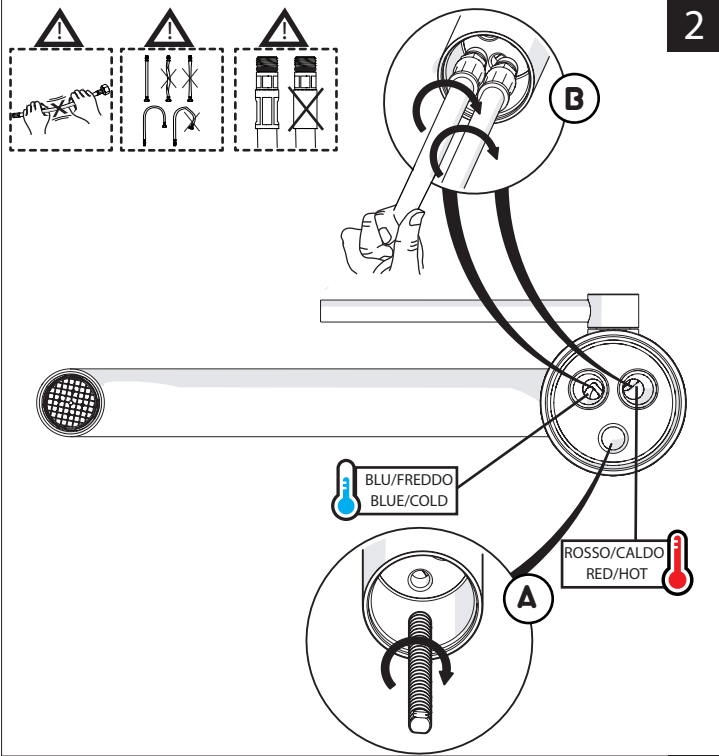

Not included / Non incluso / Non Inclus / Nie zawarty/ No incluido / Nao incluido

1

ANELLO DI GUIDA
GUIDE RING

Ø > IN ALTO
Ø > UP

SOLO PER / ONLY FOR
VE125118/2-VE125128/2
VE125148/2-VE125168/2
**SCARICO INIVERSALE SKIP-UP
UNIVERSAL WASTE**

Ø 33.5/35 mm

SOLO PER / ONLY FOR
VE125118/2-VE125128/2
VE125148/2-VE125168/2

G 3/8-19 mm

PRIMA DI INIZIARE / BEFORE STARTING					
	P bar		MAX 10 5		T °C
	0,5 MIN				MAX 80
					65 45

PULIZIA / CLEANING			
	ACQUA WATER		ALCOOL ALCOHOL
	MICROFIBRA MICROFIBER		SPUGNA SPONGE
	DETERGENTI DETERGENT	ASCIUGARE BENE SEMPRE ALWAYS DRY WELL	
SI CROMO YES CHROME NO VERNICIATO NO PAINTED NO PVD			
TUTTE LE FINITURE ALL FINISHES ACQUA E SAPONE WATER AND SOAP			