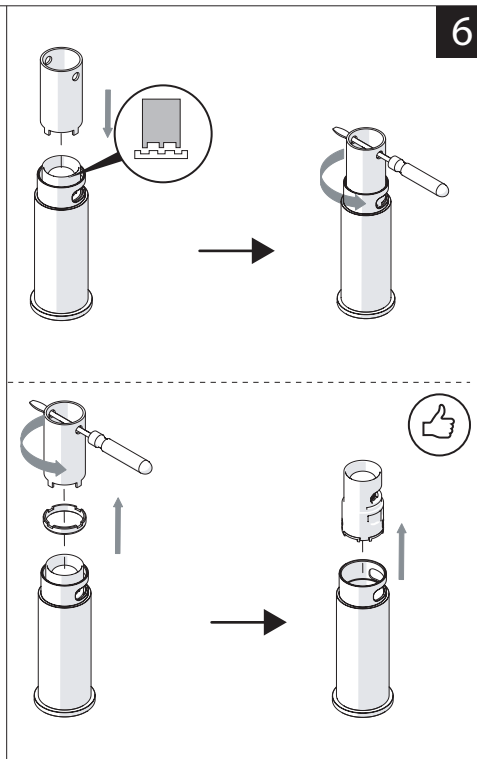

Not included / Non incluso / Non Inclus / Nie zawarty/ No incluido / Nao incluido

1

ANELLO DI GUIDA
GUIDE RING

Ø > IN ALTO
Ø > UP

SOLO PER / ONLY FOR
VE125118/2-VE125128/2
VE125148/2-VE125168/2
**SCARICO INIVERSALE SKIP-UP
UNIVERSAL WASTE**

Ø 33.5/35 mm

SOLO PER / ONLY FOR
VE125118/2-VE125128/2
VE125148/2-VE125168/2

G 3/8-19 mm

PRIMA DI INIZIARE / BEFORE STARTING					
	P bar		MAX 10 5		T °C
	0,5 MIN				MAX 80
					65 45

PULIZIA / CLEANING			
	ACQUA WATER		ALCOOL ALCOHOL
	MICROFIBRA MICROFIBER		SPUGNA SPONGE
	DETERGENTI DETERGENT	ASCIUGARE BENE SEMPRE ALWAYS DRY WELL	
SI CROMO YES CHROME NO VERNICIATO NO PAINTED NO PVD			
TUTTE LE FINITURE ALL FINISHES ACQUA E SAPONE WATER AND SOAP			