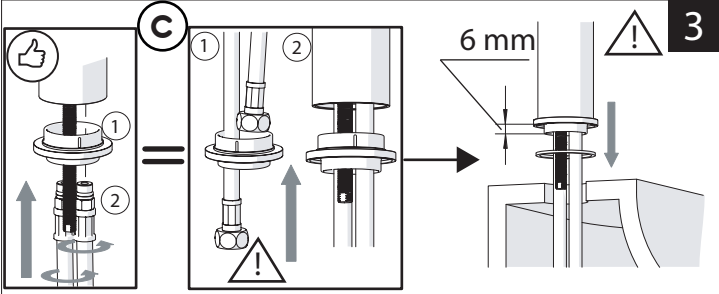

Not included / Non incluso / Non Inclus / Nie zawarty/ No incluido / Nao incluido

1

ANELLO DI GUIDA
GUIDE RING

Ø > IN ALTO
Ø > UP

SOLO PER / ONLY FOR
VE125118/2-VE125128/2
VE125148/2-VE125168/2
**SCARICO INIVERSALE SKIP-UP
UNIVERSAL WASTE**

Ø 33.5/35 mm

SOLO PER / ONLY FOR
VE125118/2-VE125128/2
VE125148/2-VE125168/2

G 3/8-19 mm

PRIMA DI INIZIARE / BEFORE STARTING					
	P bar		MAX 10 5		T °C
	0,5 MIN				MAX 80
					65 45

PULIZIA / CLEANING			
	ACQUA WATER		ALCOOL ALCOHOL
	MICROFIBRA MICROFIBER		SPUGNA SPONGE
	DETERGENTI DETERGENT	ASCIUGARE BENE SEMPRE ALWAYS DRY WELL	
SI CROMO YES CHROME NO VERNICIATO NO PAINTED NO PVD			
TUTTE LE FINITURE ALL FINISHES ACQUA E SAPONE WATER AND SOAP			