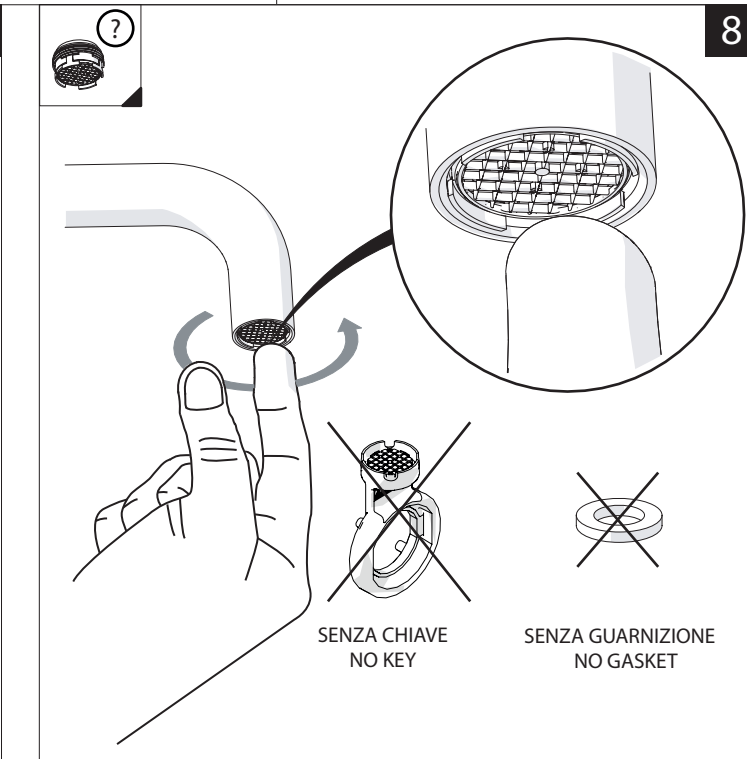

Not included / Non incluso / Non Inclus / Nie zawarty/ No incluido / Nao incluido

1

ANELLO DI GUIDA
GUIDE RING

Ø > IN ALTO
Ø > UP

SOLO PER / ONLY FOR
VE125118/2-VE125128/2
VE125148/2-VE125168/2
**SCARICO INIVERSALE SKIP-UP
UNIVERSAL WASTE**

Ø 33.5/35 mm

SOLO PER / ONLY FOR
VE125118/2-VE125128/2
VE125148/2-VE125168/2

G 3/8-19 mm

PRIMA DI INIZIARE / BEFORE STARTING					
	P bar		MAX 10 5		T °C
	0,5 MIN				MAX 80
					65 45

PULIZIA / CLEANING			
	ACQUA WATER		ALCOOL ALCOHOL
	MICROFIBRA MICROFIBER		SPUGNA SPONGE
	DETERGENTI DETERGENT	ASCIUGARE BENE SEMPRE ALWAYS DRY WELL	
SI CROMO YES CHROME NO VERNICIATO NO PAINTED NO PVD			
TUTTE LE FINITURE ALL FINISHES ACQUA E SAPONE WATER AND SOAP			