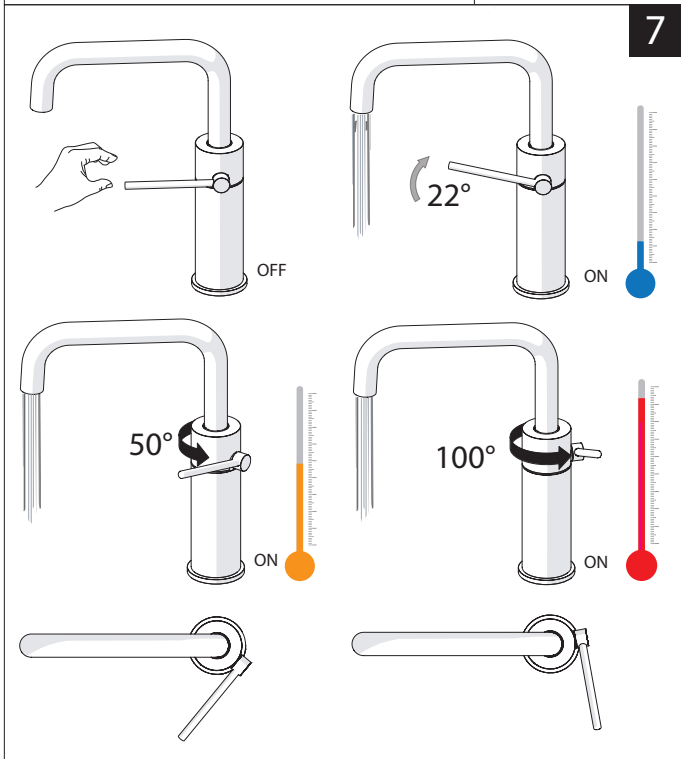

Not included / Non incluso / Non Inclus / Nie zawarty/ No incluido / Nao incluido

1

ANELLO DI GUIDA
GUIDE RING

Ø > IN ALTO
Ø > UP

SOLO PER / ONLY FOR
VE125118/2-VE125128/2
VE125148/2-VE125168/2
**SCARICO INIVERSALE SKIP-UP
UNIVERSAL WASTE**

Ø 33.5/35 mm

SOLO PER / ONLY FOR
VE125118/2-VE125128/2
VE125148/2-VE125168/2

G 3/8-19 mm

PRIMA DI INIZIARE / BEFORE STARTING					
	P bar		MAX 10 5		T °C
	0,5 MIN				MAX 80
					65 45

PULIZIA / CLEANING			
	ACQUA WATER		ALCOOL ALCOHOL
	MICROFIBRA MICROFIBER		SPUGNA SPONGE
	DETERGENTI DETERGENT	ASCIUGARE BENE SEMPRE ALWAYS DRY WELL	
SI CROMO YES CHROME NO VERNICIATO NO PAINTED NO PVD			
TUTTE LE FINITURE ALL FINISHES ACQUA E SAPONE WATER AND SOAP			