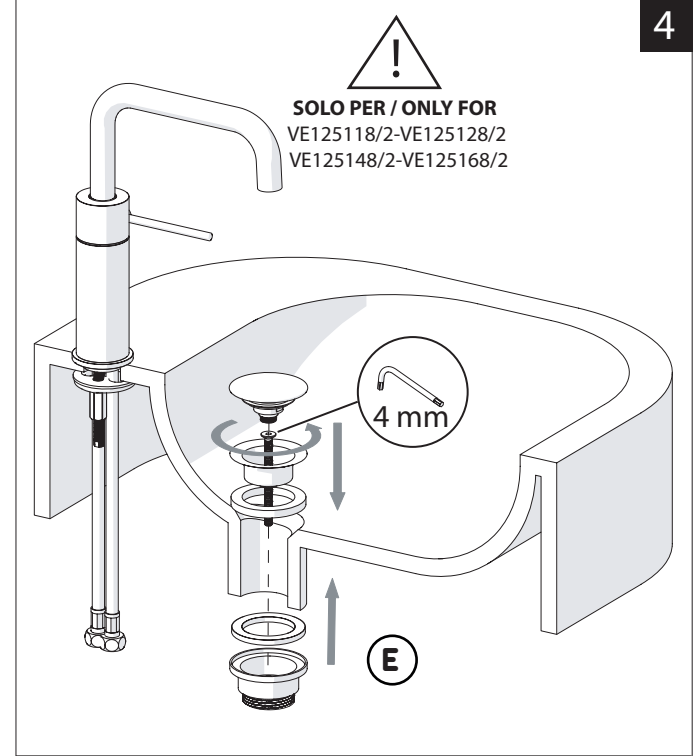

Not included / Non incluso / Non Inclus / Nie zawarty/ No incluido / Nao incluido

1

ANELLO DI GUIDA
GUIDE RING

Ø > IN ALTO
Ø > UP

SOLO PER / ONLY FOR
VE125118/2-VE125128/2
VE125148/2-VE125168/2
**SCARICO INIVERSALE SKIP-UP
UNIVERSAL WASTE**

Ø 33.5/35 mm

SOLO PER / ONLY FOR
VE125118/2-VE125128/2
VE125148/2-VE125168/2

G 3/8-19 mm

PRIMA DI INIZIARE / BEFORE STARTING					
	P bar		MAX 10 5		T °C
	0,5 MIN				MAX 80
					65 45

PULIZIA / CLEANING			
	ACQUA WATER		ALCOOL ALCOHOL
	MICROFIBRA MICROFIBER		SPUGNA SPONGE
	DETERGENTI DETERGENT	ASCIUGARE BENE SEMPRE ALWAYS DRY WELL	
SI CROMO YES CHROME NO VERNICIATO NO PAINTED NO PVD			
TUTTE LE FINITURE ALL FINISHES ACQUA E SAPONE WATER AND SOAP			