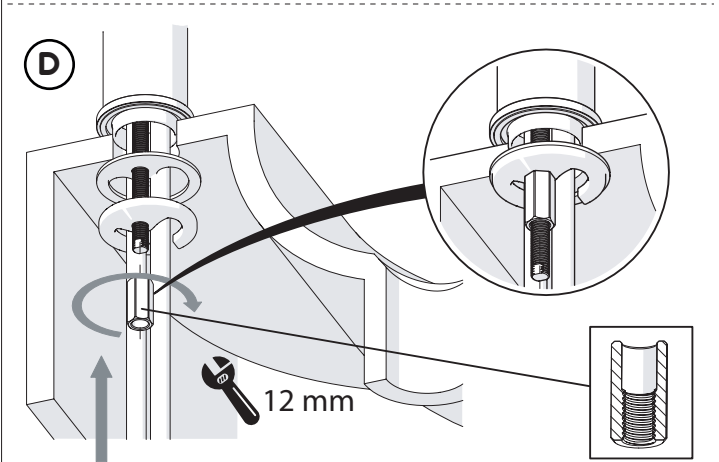

Not included / Non incluso / Non Inclus / Nie zawarty/ No incluido / Nao incluido

1

ANELLO DI GUIDA
GUIDE RING

Ø > IN ALTO
Ø > UP

SOLO PER / ONLY FOR
VE125118/2-VE125128/2
VE125148/2-VE125168/2
**SCARICO INIVERSALE SKIP-UP
UNIVERSAL WASTE**

Ø 33.5/35 mm

SOLO PER / ONLY FOR
VE125118/2-VE125128/2
VE125148/2-VE125168/2

G 3/8-19 mm

PRIMA DI INIZIARE / BEFORE STARTING					
	P bar		MAX 10 5		T °C
	0,5 MIN				MAX 80
					65 45

PULIZIA / CLEANING			
	ACQUA WATER		ALCOOL ALCOHOL
	MICROFIBRA MICROFIBER		SPUGNA SPONGE
	DETERGENTI DETERGENT	ASCIUGARE BENE SEMPRE ALWAYS DRY WELL	
SI CROMO YES CHROME NO VERNICIATO NO PAINTED NO PVD			
TUTTE LE FINITURE ALL FINISHES ACQUA E SAPONE WATER AND SOAP			