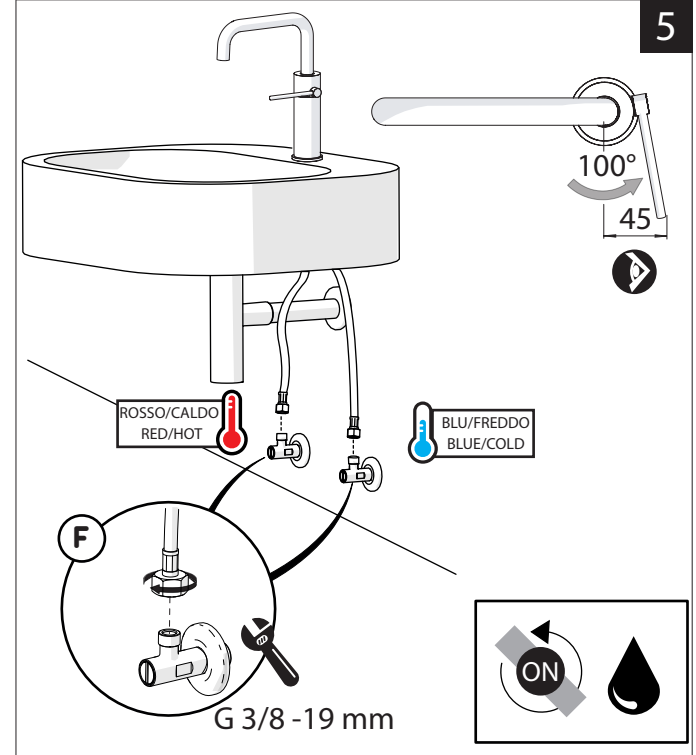

Not included / Non incluso / Non Inclus / Nie zawarty/ No incluido / Nao incluido

1

ANELLO DI GUIDA
GUIDE RING

Ø > IN ALTO
Ø > UP

SOLO PER / ONLY FOR
VE125118/2-VE125128/2
VE125148/2-VE125168/2
**SCARICO INIVERSALE SKIP-UP
UNIVERSAL WASTE**

Ø 33.5/35 mm

SOLO PER / ONLY FOR
VE125118/2-VE125128/2
VE125148/2-VE125168/2

G 3/8-19 mm

PRIMA DI INIZIARE / BEFORE STARTING					
	P bar		MAX 10 5		T °C
	0,5 MIN				MAX 80
					65 45

PULIZIA / CLEANING			
	ACQUA WATER		ALCOOL ALCOHOL
	MICROFIBRA MICROFIBER		SPUGNA SPONGE
	DETERGENTI DETERGENT	ASCIUGARE BENE SEMPRE ALWAYS DRY WELL	
SI CROMO YES CHROME NO VERNICIATO NO PAINTED NO PVD			
TUTTE LE FINITURE ALL FINISHES ACQUA E SAPONE WATER AND SOAP			