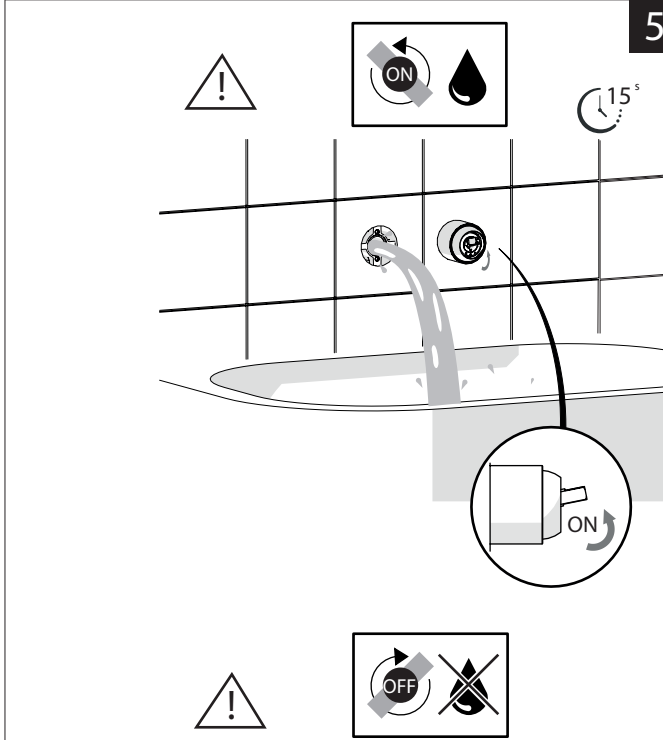

**EN** The finish of the external part must be combined with the finish of the flush-fit part.  
If it does not match, unscrew the CHROME ring and screw the finishing ring supplied only in the kit of the aesthetic part.

RIFERIMENTO IISTRWE81198#---STD  
REFERENCE

2

4

5

6

8

7

**Dispositivo limitatore "dinamico" della portata d'acqua "50%"**  
**"Dinamic" flow rate restrictor "50%"**

**-50%**

CLOSE	ON 50%	ON 100%
Posizione di chiusura	Posizione di risparmio acqua "50% portata"	Posizione di apertura totale 100% portata
Closed position	Position of water saving "50% capacity"	100% Fully open flow