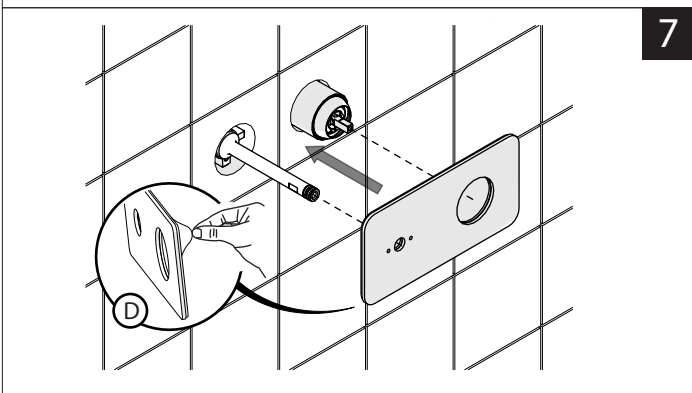

**EN** The finish of the external part must be combined with the finish of the flush-fit part.  
If it does not match, unscrew the CHROME ring and screw the finishing ring supplied only in the kit of the aesthetic part.

RIFERIMENTO IISTRWE81198#---STD  
REFERENCE

2

4

5

6

8

7

**Dispositivo limitatore "dinamico" della portata d'acqua "50%"**  
**"Dinamic" flow rate restrictor "50%"**

**-50%**

CLOSE	ON 50%	ON 100%
Posizione di chiusura	Posizione di risparmio acqua "50% portata"	Posizione di apertura totale 100% portata
Closed position	Position of water saving "50% capacity"	100% Fully open flow