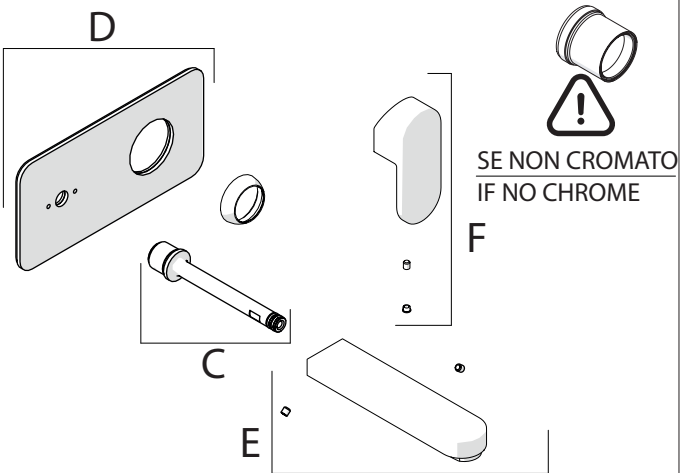

Not included / Non incluso / Non Inclus / Nie zawarty / No incluido / Nao incluido

1

**IT** La finitura della parte estetica deve corrispondere a quella della parte incassata.  
Se non corrisponde bisogna svitare l'anello CROMATO e avvitare l'anello in finitura fornito solo nel kit della parte estetica.

**EN** The finish of the external part must be combined with the finish of the flush-fit part.  
If it does not match, unscrew the CHROME ring and screw the finishing ring supplied only in the kit of the aesthetic part.

RIFERIMENTO IISTRWE81198#---STD  
REFERENCE

2

4

5

6

8

7

**Dispositivo limitatore "dinamico" della portata d'acqua "50%"**  
**"Dinamic" flow rate restrictor "50%"**

**-50%**

CLOSE	ON 50%	ON 100%
Posizione di chiusura	Posizione di risparmio acqua "50% portata"	Posizione di apertura totale 100% portata
Closed position	Position of water saving "50% capacity"	100% Fully open flow