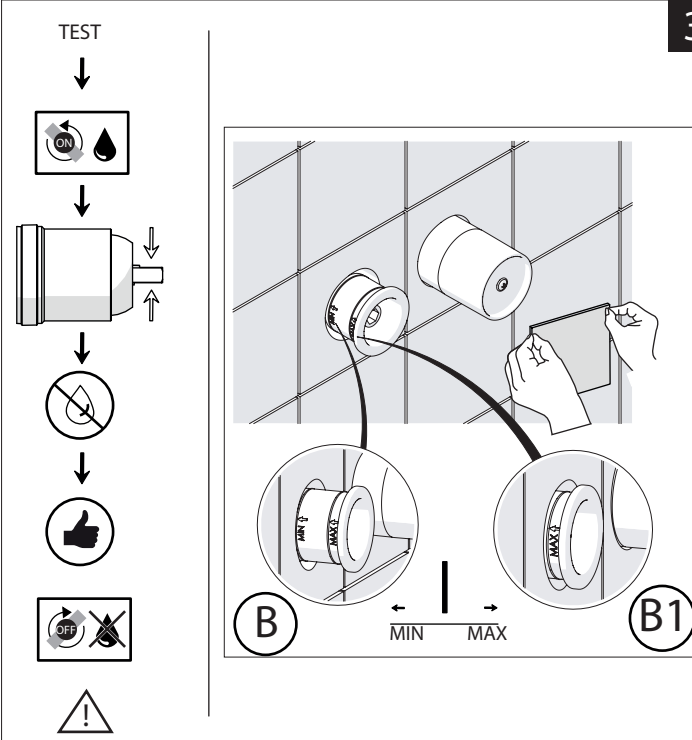

RIFERIMENTO IISTRWE81198#---STD
REFERENCE

2