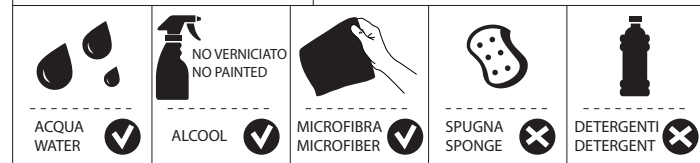

Not included / Non incluso / Non Inclus / Nie zawarty / No incluido / Nao incluido

1

**IT** La finitura della parte estetica deve corrispondere a quella della parte incassata.  
Se non corrisponde bisogna svitare l'anello CROMATO e avvitare l'anello in finitura fornito solo nel kit della parte estetica.

**EN** The finish of the external part must be combined with the finish of the flush-fit part.  
If it does not match, unscrew the CHROME ring and screw the finishing ring supplied only in the kit of the aesthetic part.

**-50%**

CLOSE	ON 50%	ON 100%
Posizione di chiusura	Posizione di risparmio acqua "50% portata"	Posizione di apertura totale 100% portata
Closed position	Position of water saving "50% capacity"	100% Fully open flow

9

**NOBILI**

ACQUAVIVA

VV103198

VV103198/1

www.nobili.it

**PRIMA DI INIZIARE / BEFORE STARTING**

**PULIZIA / CLEANING**