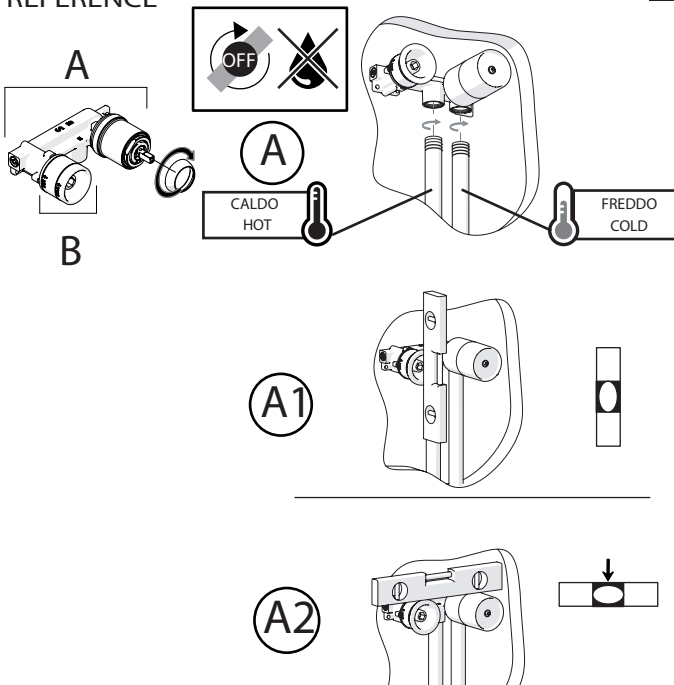

Not included / Non incluso / Non Inclus / Nie zawarty / No incluido / Nao incluido

1

**IT** La finitura della parte estetica deve corrispondere a quella della parte incassata.  
Se non corrisponde bisogna svitare l'anello CROMATO e avvitare l'anello in finitura fornito solo nel kit della parte estetica.

**EN** The finish of the external part must be combined with the finish of the flush-fit part.  
If it does not match, unscrew the CHROME ring and screw the finishing ring supplied only in the kit of the aesthetic part.

RIFERIMENTO IISTRWE81198#---STD  
REFERENCE

2

4

5

6

8

7

**Dispositivo limitatore "dinamico" della portata d'acqua "50%"**  
**"Dinamic" flow rate restrictor "50%"**

**-50%**

CLOSE	ON 50%	ON 100%
Posizione di chiusura	Posizione di risparmio acqua "50% portata"	Posizione di apertura totale 100% portata
Closed position	Position of water saving "50% capacity"	100% Fully open flow