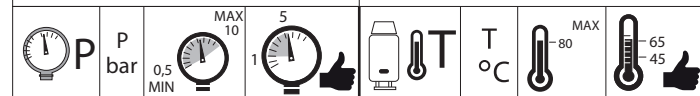

PRIMA DI INIZIARE / BEFORE STARTING