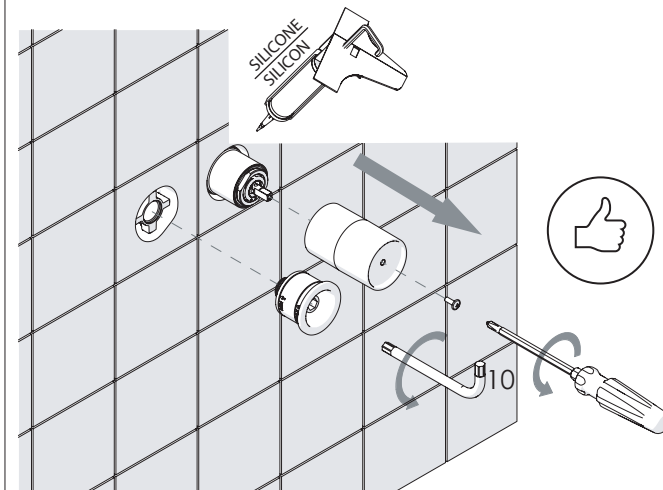

Not included / Non incluso / Non Inclus / Nie zawarty / No incluido / Nao incluido

1

**IT** La finitura della parte estetica deve corrispondere a quella della parte incassata.  
Se non corrisponde bisogna svitare l'anello CROMATO e avvitare l'anello in finitura fornito solo nel kit della parte estetica.

**EN** The finish of the external part must be combined with the finish of the flush-fit part.  
If it does not match, unscrew the CHROME ring and screw the finishing ring supplied only in the kit of the aesthetic part.

RIFERIMENTO IISTRWE81198#---STD  
REFERENCE

2

4

5

6

8

7

**Dispositivo limitatore "dinamico" della portata d'acqua "50%"**  
**"Dinamic" flow rate restrictor "50%"**

**-50%**

CLOSE	ON 50%	ON 100%
Posizione di chiusura	Posizione di risparmio acqua "50% portata"	Posizione di apertura totale 100% portata
Closed position	Position of water saving "50% capacity"	100% Fully open flow