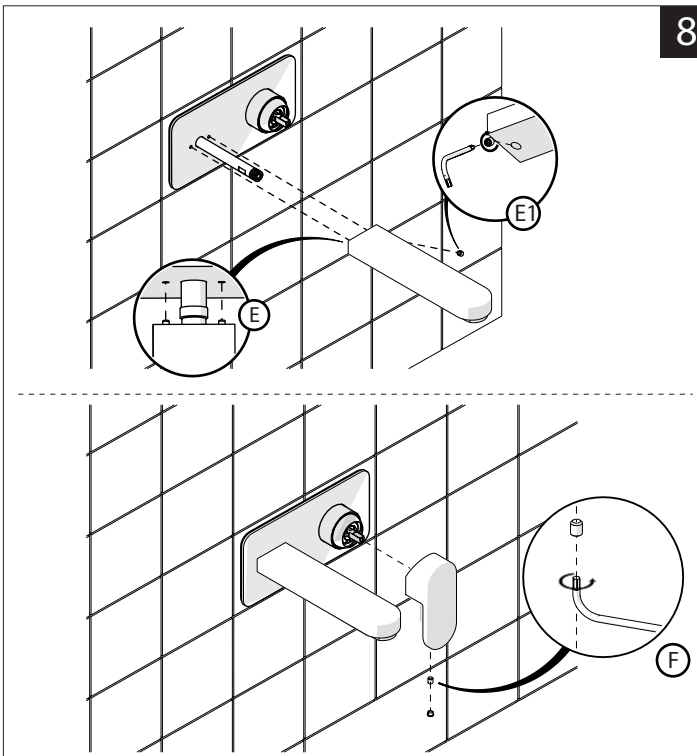

**EN** The finish of the external part must be combined with the finish of the flush-fit part.  
If it does not match, unscrew the CHROME ring and screw the finishing ring supplied only in the kit of the aesthetic part.

RIFERIMENTO IISTRWE81198#---STD  
REFERENCE

2

4

5

6

8

7

**Dispositivo limitatore "dinamico" della portata d'acqua "50%"**  
**"Dinamic" flow rate restrictor "50%"**

**-50%**

CLOSE	ON 50%	ON 100%
Posizione di chiusura	Posizione di risparmio acqua "50% portata"	Posizione di apertura totale 100% portata
Closed position	Position of water saving "50% capacity"	100% Fully open flow