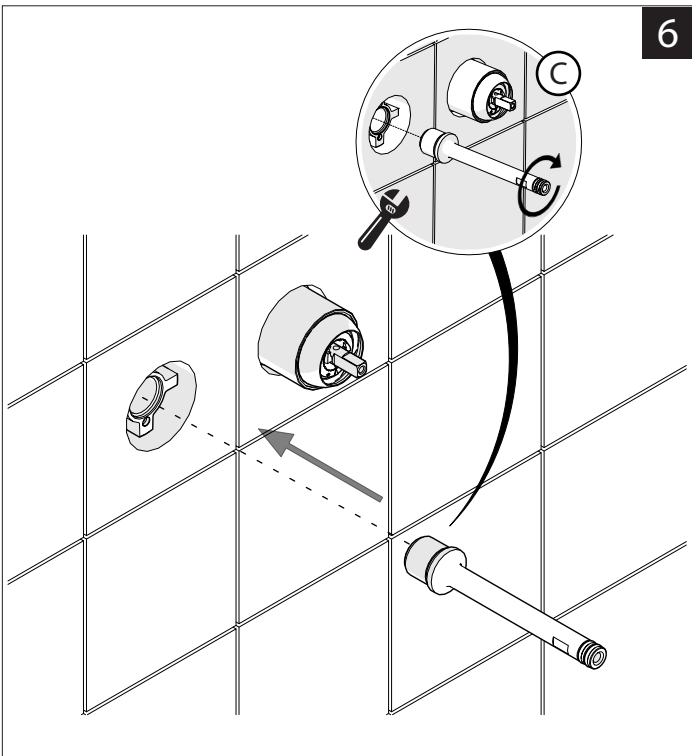

**EN** The finish of the external part must be combined with the finish of the flush-fit part.  
If it does not match, unscrew the CHROME ring and screw the finishing ring supplied only in the kit of the aesthetic part.

RIFERIMENTO IISTRWE81198#---STD  
REFERENCE

2

4

5

6

8

7

**Dispositivo limitatore "dinamico" della portata d'acqua "50%"**  
**"Dinamic" flow rate restrictor "50%"**

**-50%**

CLOSE	ON 50%	ON 100%
Posizione di chiusura	Posizione di risparmio acqua "50% portata"	Posizione di apertura totale 100% portata
Closed position	Position of water saving "50% capacity"	100% Fully open flow