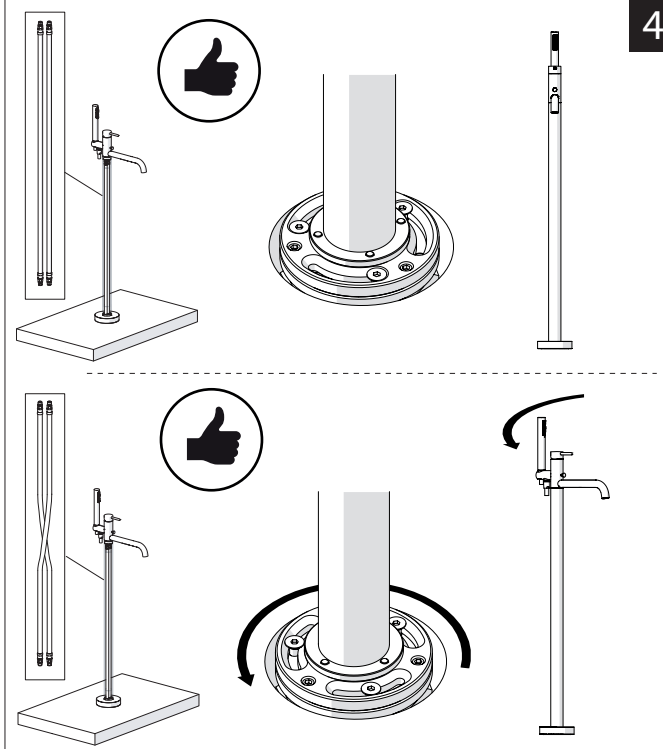

Not included / Non incluso / Non Inclus / Nie zawarty/ No incluido / Nao incluido

1

REF. MANUAL WE77250

M6 NON INCLUSO NOT INCLUDED

2

3

4

5