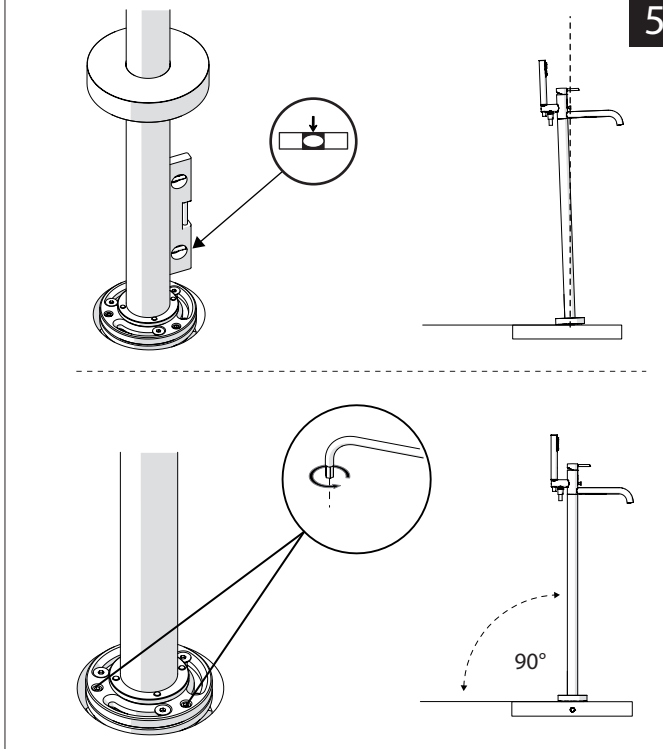

www.grupponobili.it

PRIMA DI INIZIARE / BEFORE STARTING

P bar	0.5 MIN	MAX 10 5	T	T ∞ °C	MAX 80 65 45
----------	------------	-------------	---	-----------	--------------------

PULIZIA / CLEANING

ACQUA WATER	ALCOOL	MICROFIBRA MICROFIBER	SPUGNA SPONGE	DETERGENTI DETERGENT
✓	✓	✓	✗	✗