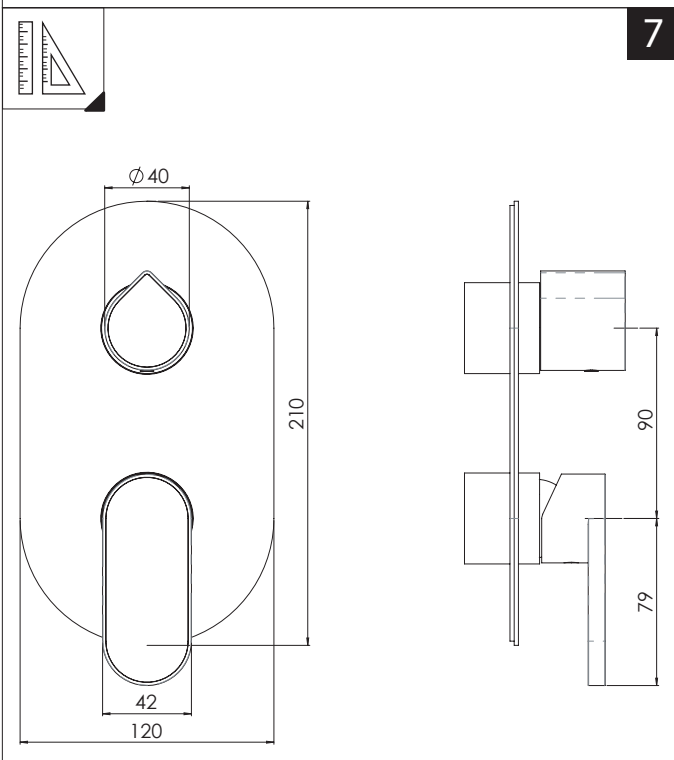

PRIMA DI INIZIARE / BEFORE STARTING

	P	P						
bar	0,5	MAX 10	5	MIN	T	T	°C	MAX 65
								MIN -45

PULIZIA / CLEANING

ACQUA WATER	ALCOOL	MICROFIBRA MICROFIBER	SPUGNA SPONGE	DETERGENTI DETERGENT
✓	✓	✓	✗	✗