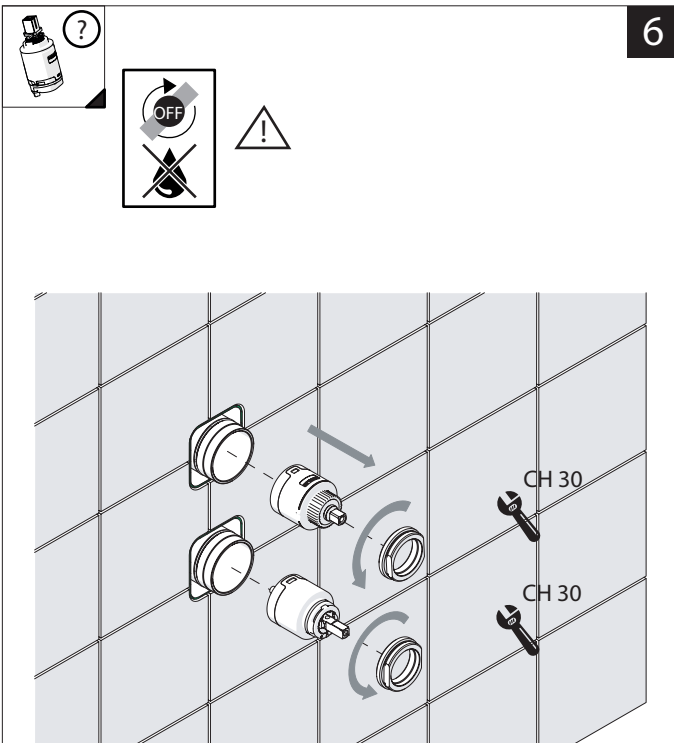

PRIMA DI INIZIARE / BEFORE STARTING

	P	P						
bar	0,5	MAX 10	5	MIN	T	T	°C	MAX 65
								MIN -45

PULIZIA / CLEANING

ACQUA WATER	ALCOOL	MICROFIBRA MICROFIBER	SPUGNA SPONGE	DETERGENTI DETERGENT
✓	✓	✓	✗	✗