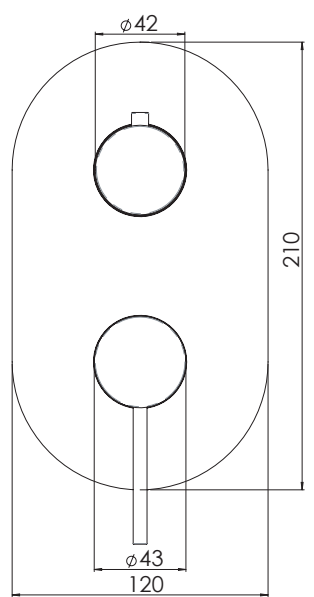

UP

6

8

7

9

NOBILI

WE81102/VE

WE81102/T

WE81102/UP

www.nobili.it

PRIMA DI INIZIARE / BEFORE STARTING

P bar	0,5 MIN	MAX 10	5	T	T °C	MAX 80	65 45

PULIZIA / CLEANING

ACQUA WATER ✓	NO VERNICIATO NO PAINTED ✓ ALCOOL ✓	MICROFIBRA MICROFIBER ✓	SPUGNA SPONGE ✗	DETERGENTI DETERGENT ✗
PER VERNICIATO - PVD FOR PAINTED ACQUA E SAPONE WATER AND SOAP ✓	ASCIUGARE BENE SEMPRE ALWAYS DRY WELL ⚠			
♻️	♻️	♻️	♻️	♻️

IISTR81102/T#---STD

REV1.09/2020