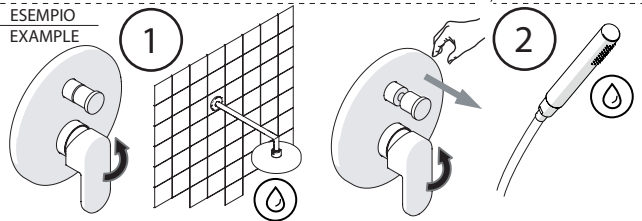

PULIZIA / CLEANING

	ACQUA	WATER		ALCOOL	ALCOHOL		MICROFIBRA	MICROFIBER		SPUGNA	SPONGE		DETERGENTI	DETERGENT
	TUTTE LE FINITURE	ALL FINISHES		ACQUA E SAPONE	WATER AND SOAP			ASCIUGARE BENE SEMPRE	ALWAYS DRY WELL					

ESEMPIO
EXAMPLE