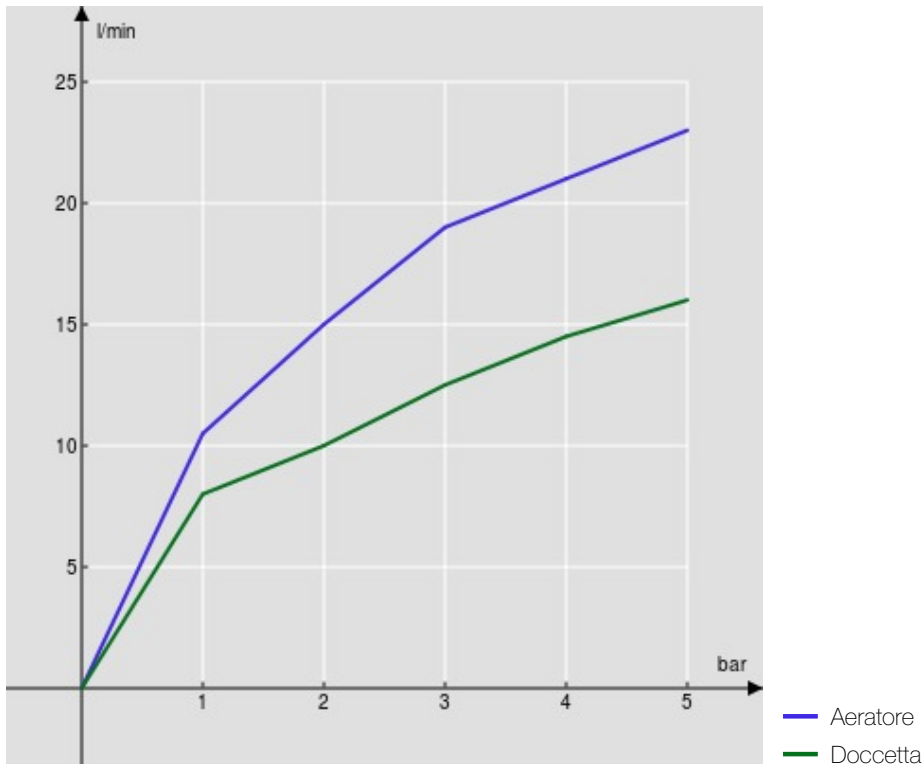

SPECIFICHE

Termostatico esterno con set doccia

Chrome

Blocco di sicurezza 38° C

Valvole antiritorno

Aeratore anticalcare M 28 x 1

Deviatore a 2 vie ceramico

Supporto doccetta orientabile

Doccetta monogetto e flessibile 150 cm

Filtri di ricambio cartuccia inclusi nella confezione

Imballo: 41,5 x 21,2 x 7,8 cm / 0,00686 m³ / 3,36 kg

CERTIFICAZIONI

DIAGRAMMA DI PORTATA: ACQUA CALDA/FREDDA

DIAGRAMMA DI PORTATA: ACQUA MISCELATA