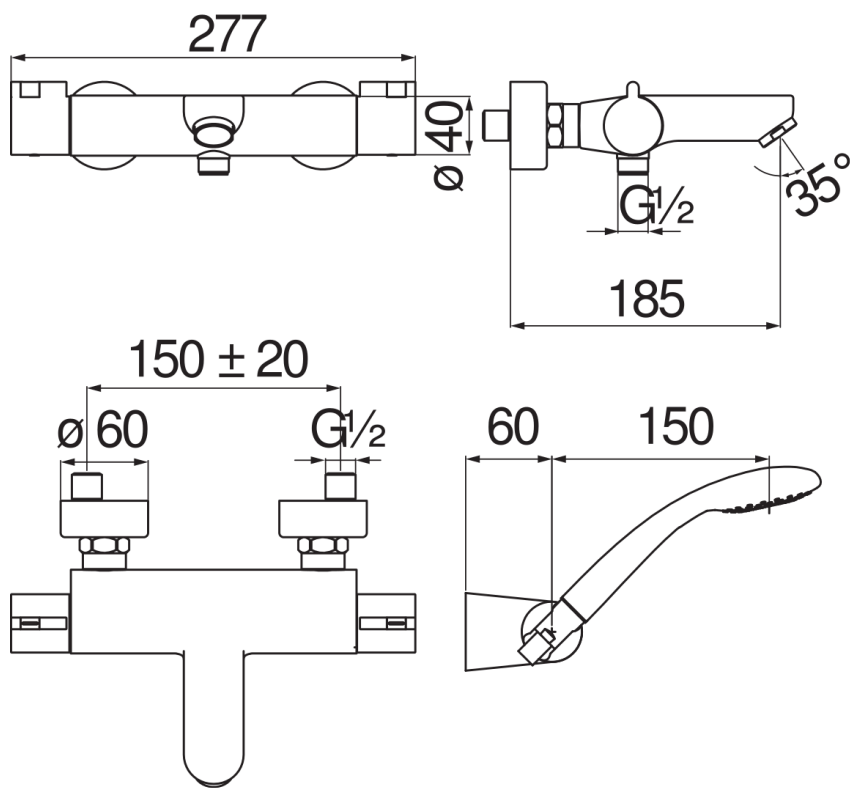

SPECIFICHE

Termostatico esterno con set doccia

Chrome

Blocco di sicurezza 38° C

Valvole antiritorno

Aeratore anticalcare M 28 x 1

Deviatore a 2 vie ceramico

Supporto doccetta orientabile

Doccetta monogetto e flessibile 150 cm

Filtri di ricambio cartuccia inclusi nella confezione

Imballo: 41,5 x 21,2 x 7,8 cm / 0,00686 m³ / 3,36 kg

CERTIFICAZIONI

DIAGRAMMA DI PORTATA: ACQUA CALDA/FREDDA

DIAGRAMMA DI PORTATA: ACQUA MISCELATA