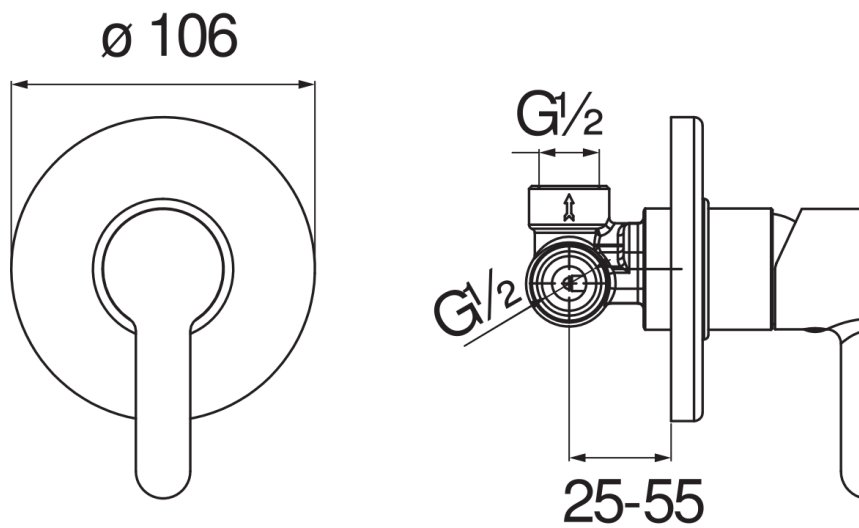

#### SPECIFICHE

Monocomando incasso a 1 via

Chrome

Ingresso acqua calda e acqua fredda  $\varnothing$  1/2"

Uscita  $\varnothing$  1/2"

Parte esterna e parte incasso

Limitatore di portata con freno al 50%

Imballo: 14 x 12,5 x 8 cm / 0,0014 m<sup>3</sup> / 0,88 kg

#### CERTIFICAZIONI

DIAGRAMMA DI PORTATA: ACQUA CALDA/FREDDA

DIAGRAMMA DI PORTATA: ACQUA MISCELATA