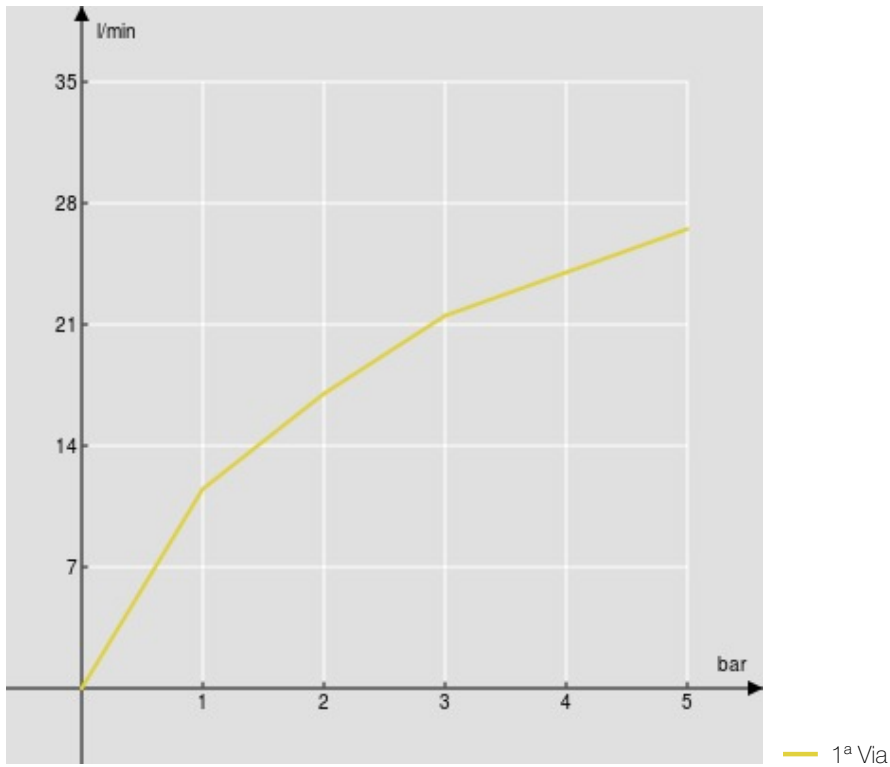

#### SPECIFICHE

Monocomando incasso a 1 via

Chrome

Ingresso acqua calda e acqua fredda  $\varnothing$  1/2"

Uscita  $\varnothing$  1/2"

Parte esterna e parte incasso

Limitatore di portata con freno al 50%

Imballo: 14 x 12,5 x 8 cm / 0,0014 m<sup>3</sup> / 0,88 kg

#### CERTIFICAZIONI

DIAGRAMMA DI PORTATA: ACQUA CALDA/FREDDA

DIAGRAMMA DI PORTATA: ACQUA MISCELATA