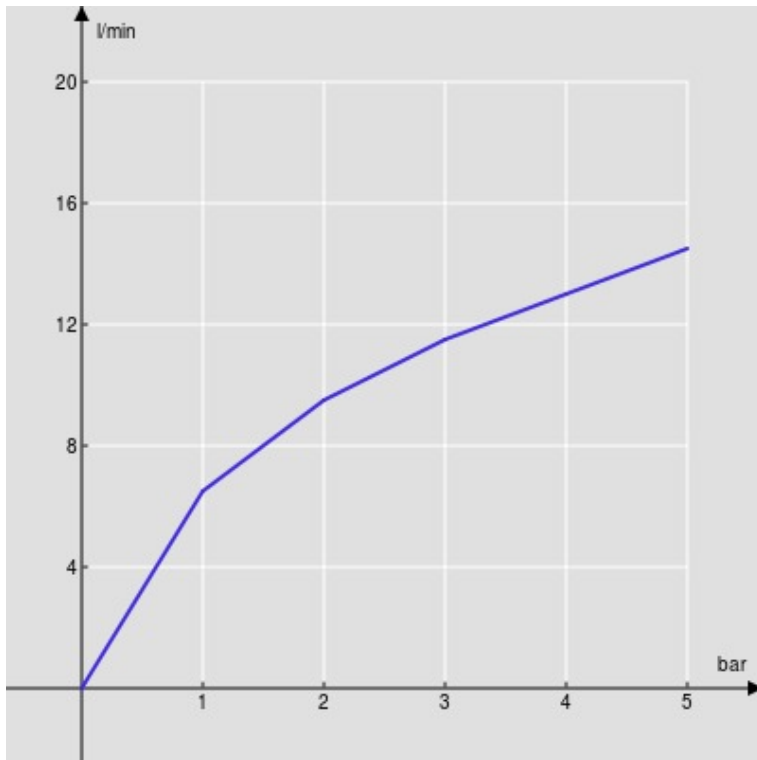

SPECIFICHE

Monocomando bocca lunga

Chrome

Aeratore anticalcare M 24 x 1

Scarico 1 1/4" con sistema brevettato SNAP

Flessibili inox ø 3/8"

Limitatore di portata con freno al 50%

Imballo: 41,5 x 16 x 7,5 cm / 0,00498 m³ / 1,8 kg

DIAGRAMMA DI PORTATA: ACQUA CALDA/FREDDA

— Aeratore

DIAGRAMMA DI PORTATA: ACQUA MISCELATA

— Aeratore