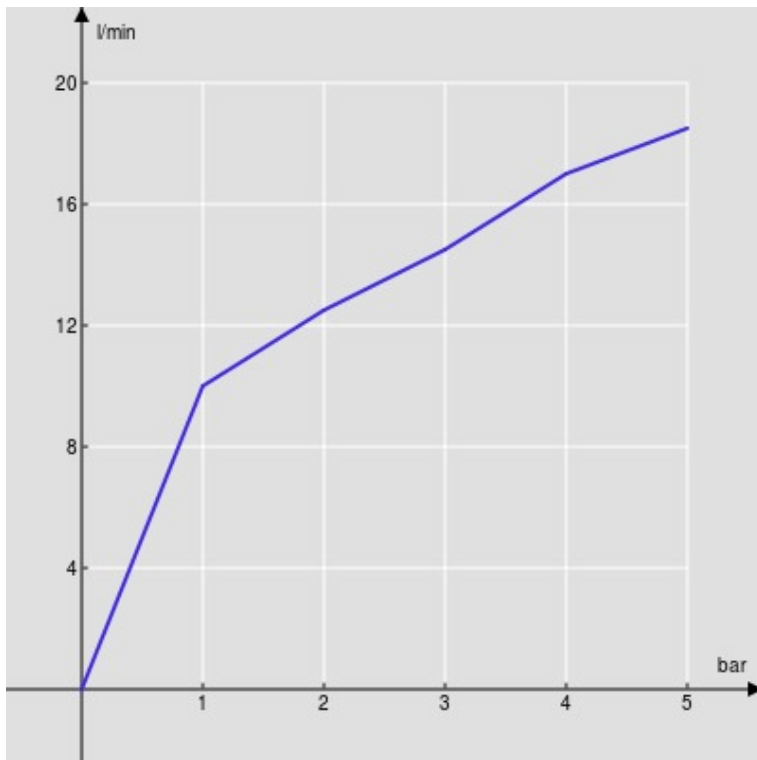

SPECIFICHE

Monocomando bocca lunga

Chrome

Aeratore anticalcare M 24 x 1

Scarico 1 1/4" con sistema brevettato SNAP

Flessibili inox ø 3/8"

Limitatore di portata con freno al 50%

Imballo: 41,5 x 16 x 7,5 cm / 0,00498 m³ / 1,8 kg

DIAGRAMMA DI PORTATA: ACQUA CALDA/FREDDA

— Aeratore

DIAGRAMMA DI PORTATA: ACQUA MISCELATA

— Aeratore