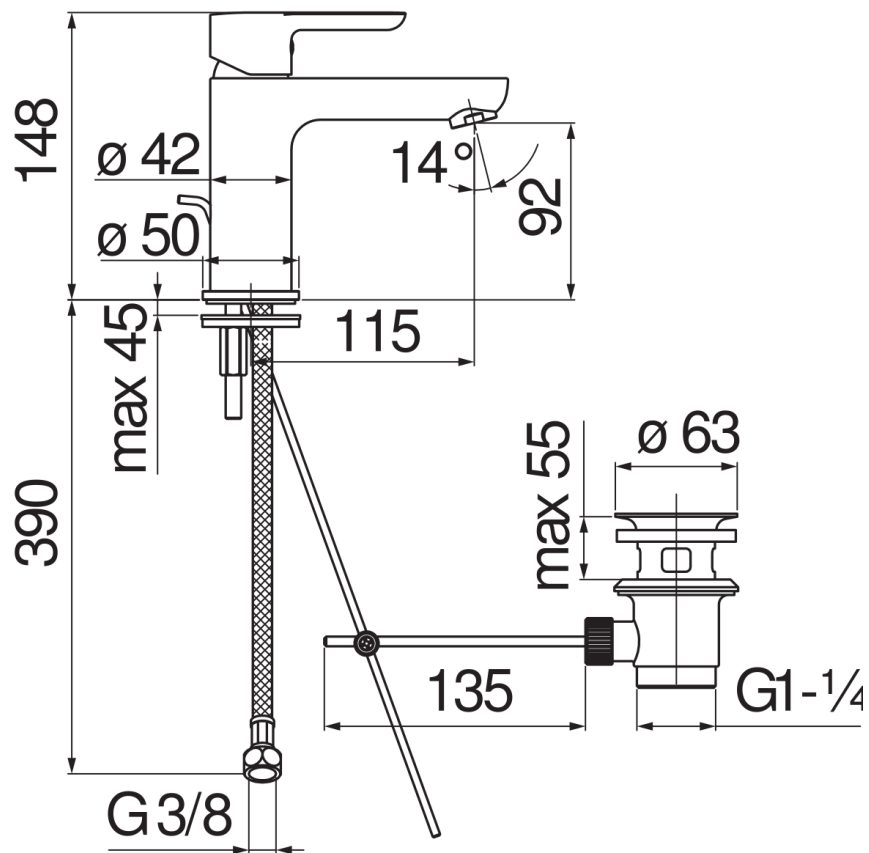

SPECIFICHE

Monocomando bocca lunga

Chrome

Aeratore anticalcare M 24 x 1

Scarico 1 1/4" con sistema brevettato SNAP

Flessibili inox ø 3/8"

Limitatore di portata con freno al 50%

Imballo: 41,5 x 16 x 7,5 cm / 0,00498 m³ / 1,8 kg

DIAGRAMMA DI PORTATA: ACQUA CALDA/FREDDA

— Aeratore

DIAGRAMMA DI PORTATA: ACQUA MISCELATA

— Aeratore