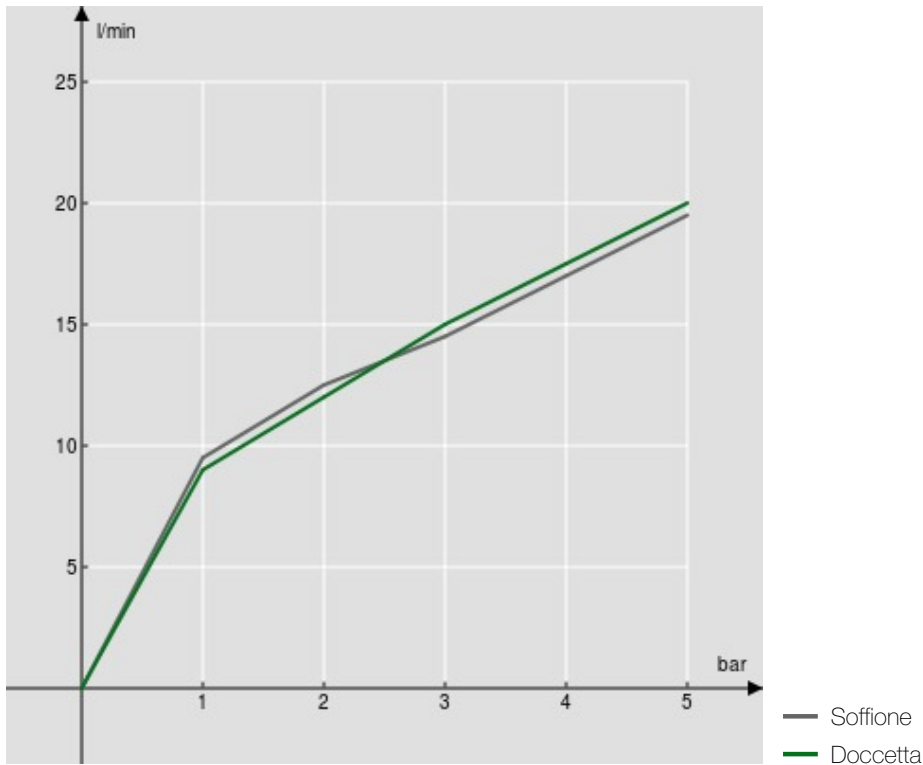

SPECIFICHE

Monocomando esterno con rampa telescopica
Chrome
Soffione a snodo ø 200 mm abs
Sistema anticalcare
Supporto doccetta scorrevole e orientabile
Doccetta monogetto e flessibile 150 cm
Limitatore di portata con freno al 50%
Imballo: 117 x 42 x 8,5 cm / 0,04177 m³ / 7 kg

CERTIFICAZIONI

DIAGRAMMA DI PORTATA: ACQUA CALDA/FREDDA

DIAGRAMMA DI PORTATA: ACQUA MISCELATA