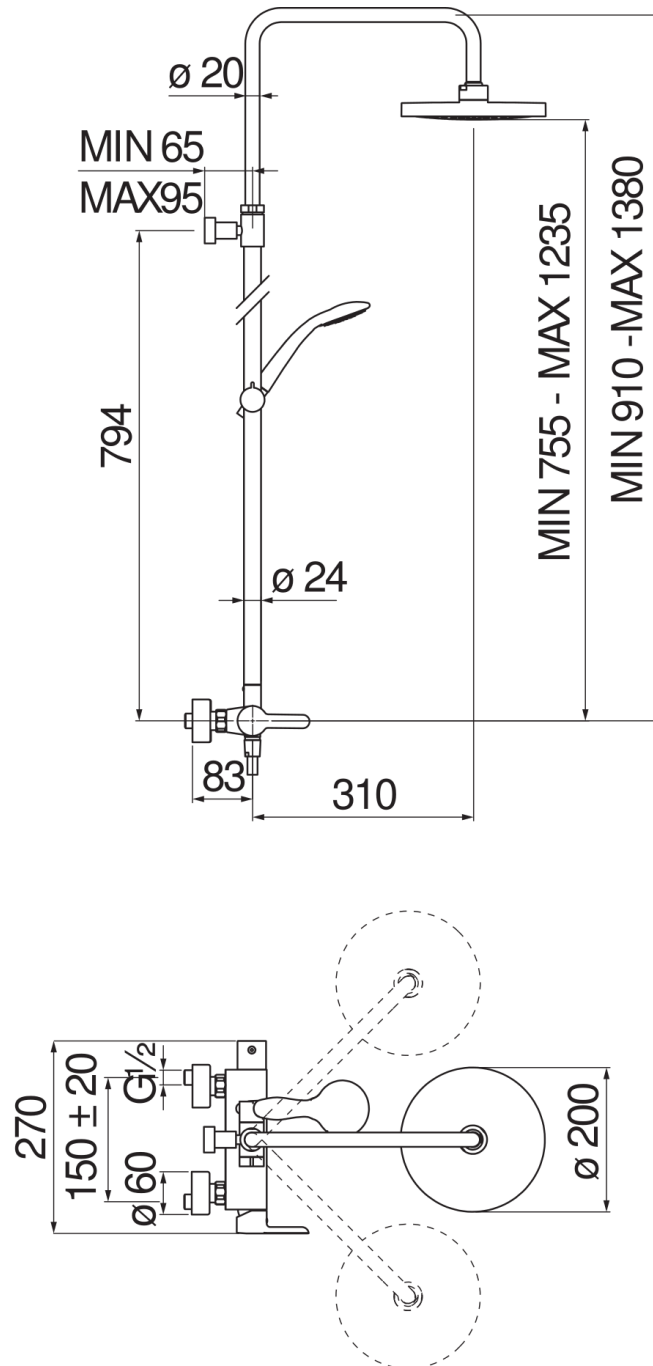

SPECIFICHE

Monocomando esterno con rampa telescopica
Chrome
Soffione a snodo ø 200 mm abs
Sistema anticalcare
Supporto doccetta scorrevole e orientabile
Doccetta monogetto e flessibile 150 cm
Limitatore di portata con freno al 50%
Imballo: 117 x 42 x 8,5 cm / 0,04177 m³ / 7 kg

CERTIFICAZIONI

DIAGRAMMA DI PORTATA: ACQUA CALDA/FREDDA

DIAGRAMMA DI PORTATA: ACQUA MISCELATA