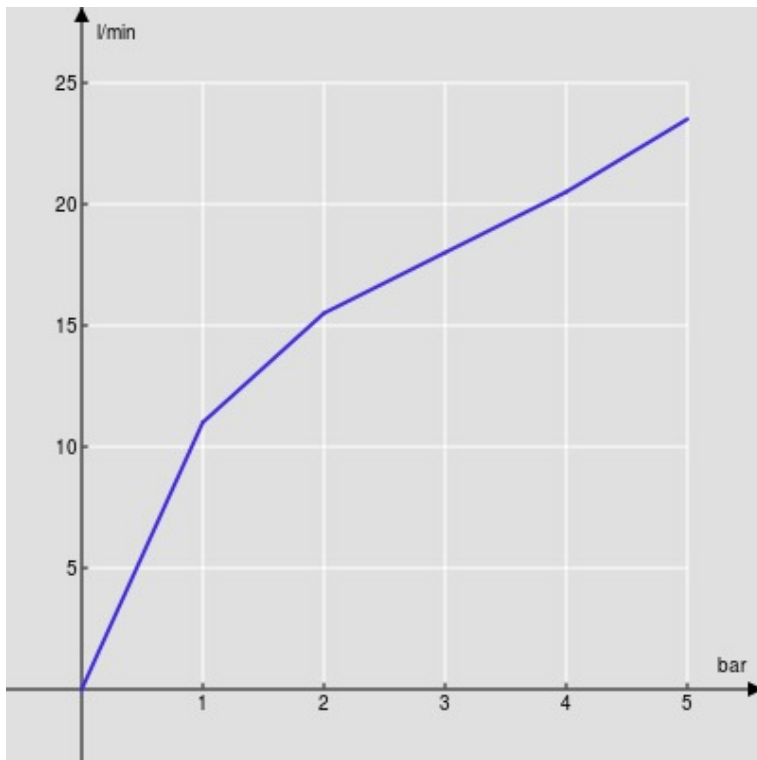

SPECIFICHE

Parte esterna monocomando a parete bocca lunga

Chrome

Aeratore anticalcare M 18 x 1

Lunghezza bocca 200 mm

Senza scarico

Limitatore di portata con freno al 50%

Imballo: 32 x 16,5 x 7 cm / 0,0037 m³ / 2 kg

DIAGRAMMA DI PORTATA: ACQUA CALDA/FREDDA

— Aeratore

DIAGRAMMA DI PORTATA: ACQUA MISCELATA

— Aeratore