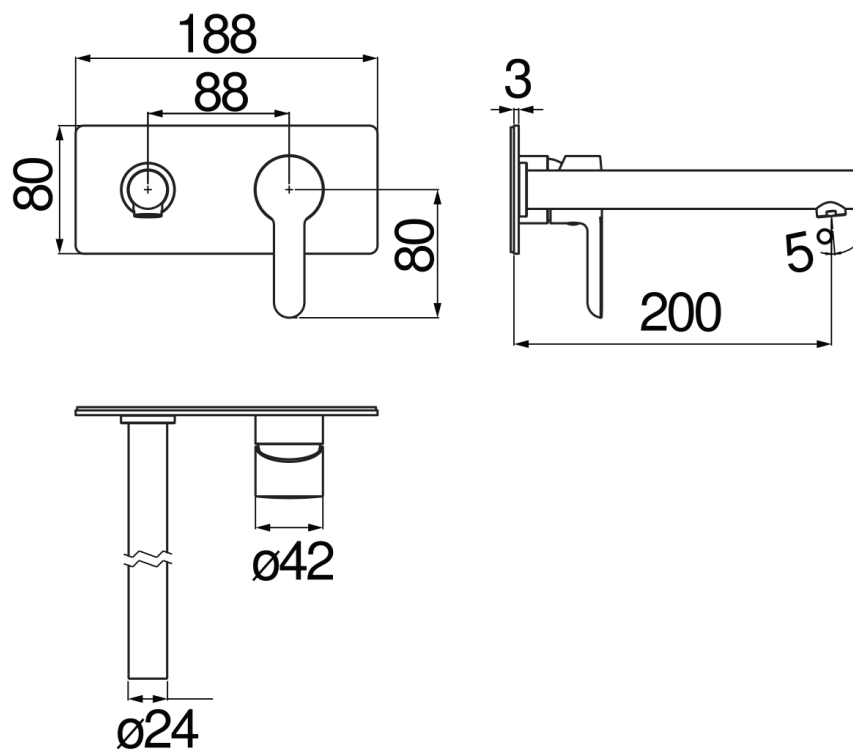

SPECIFICHE

Parte esterna monocomando a parete bocca lunga

Chrome

Aeratore anticalcare M 18 x 1

Lunghezza bocca 200 mm

Senza scarico

Limitatore di portata con freno al 50%

Imballo: 32 x 16,5 x 7 cm / 0,0037 m³ / 2 kg

DIAGRAMMA DI PORTATA: ACQUA CALDA/FREDDA

— Aeratore

DIAGRAMMA DI PORTATA: ACQUA MISCELATA

— Aeratore