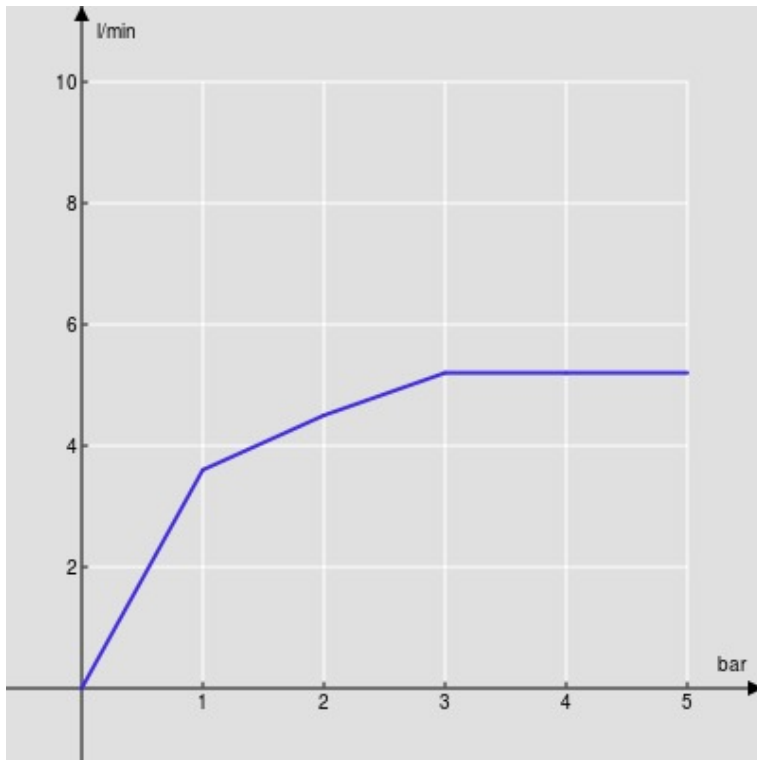

SPECIFICHE

Monocomando a risparmio idrico ed energetico

Chrome

Aeratore anticalcare M 16,5 x 1, portata 5 l/min

Getto orientabile

Scarico 1 1/4" con sistema brevettato SNAP

Flessibili inox ø 3/8"

Limitatore di energia con apertura in acqua fredda

Imballo: 41,5 x 16 x 7,5 cm / 0,00498 m³ / 1,65 kg

DIAGRAMMA DI PORTATA: ACQUA CALDA/FREDDA

— Aeratore

DIAGRAMMA DI PORTATA: ACQUA MISCELATA

— Aeratore