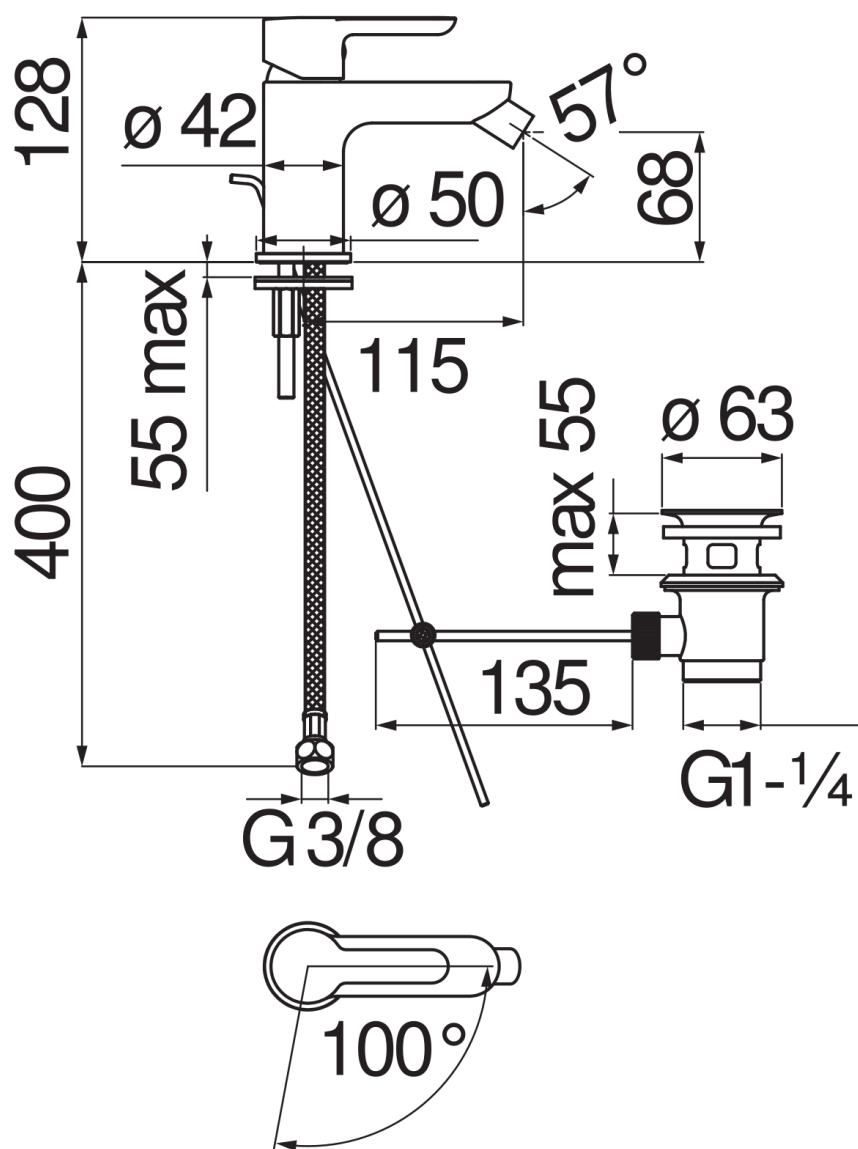

SPECIFICHE

Monocomando a risparmio idrico ed energetico

Chrome

Aeratore anticalcare M 16,5 x 1, portata 5 l/min

Getto orientabile

Scarico 1 1/4" con sistema brevettato SNAP

Flessibili inox ø 3/8"

Limitatore di energia con apertura in acqua fredda

Imballo: 41,5 x 16 x 7,5 cm / 0,00498 m³ / 1,65 kg

DIAGRAMMA DI PORTATA: ACQUA CALDA/FREDDA

— Aeratore

DIAGRAMMA DI PORTATA: ACQUA MISCELATA

— Aeratore