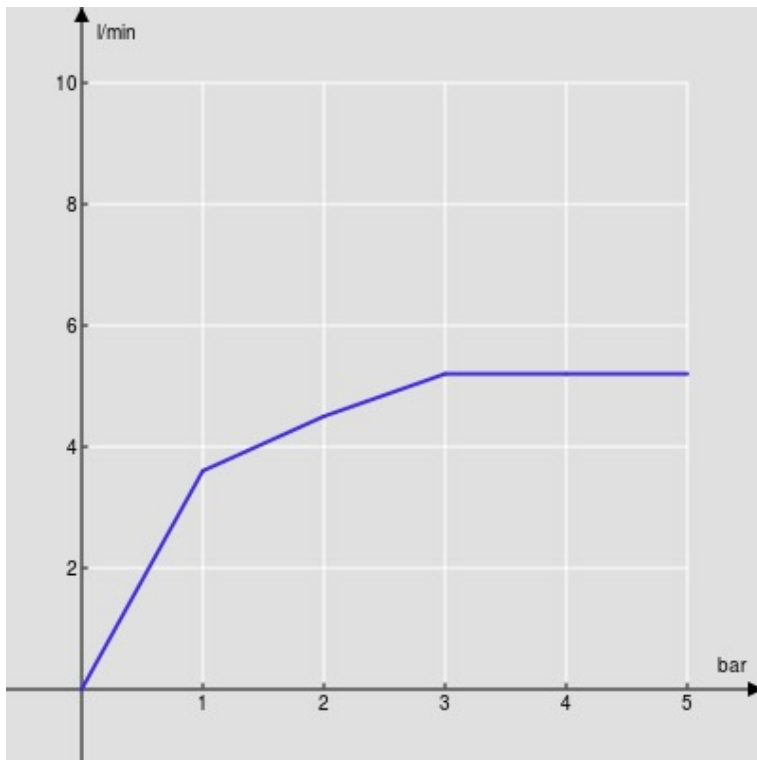

SPECIFICHE

Monocomando a risparmio idrico ed energetico

Chrome

Aeratore anticalcare M 16,5 x 1, portata 5 l/min

Getto orientabile

Scarico 1 1/4" con sistema brevettato SNAP

Flessibili inox ø 3/8"

Limitatore di energia con apertura in acqua fredda

Imballo: 41,5 x 16 x 7,5 cm / 0,00498 m³ / 1,65 kg

DIAGRAMMA DI PORTATA: ACQUA CALDA/FREDDA

— Aeratore

DIAGRAMMA DI PORTATA: ACQUA MISCELATA

— Aeratore