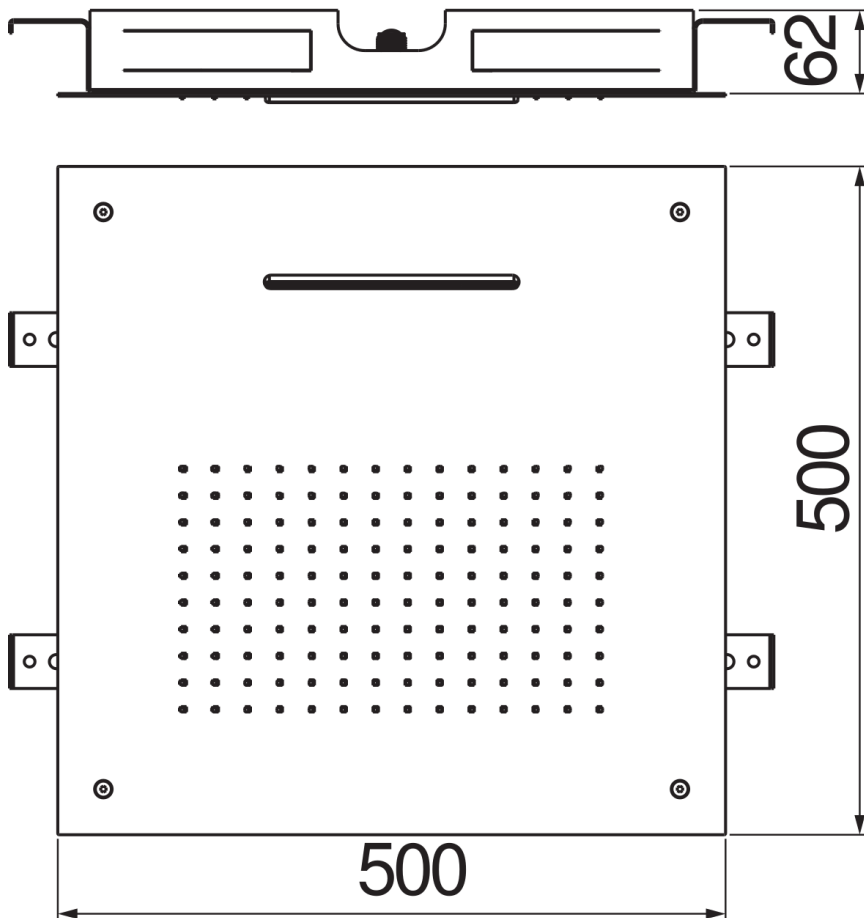

SPECIFICHE

Soffione a incasso (Inox)

Moon drop PVD

Dimensione 500 x 500 mm

Ingresso a 2 vie

Getto pioggia

Getto cascata

Imballo: 59 x 59 x 11,5 cm / 0,04003 m³ / 10,27 kg

DIAGRAMMA DI PORTATA: ACQUA CALDA/FREDDA