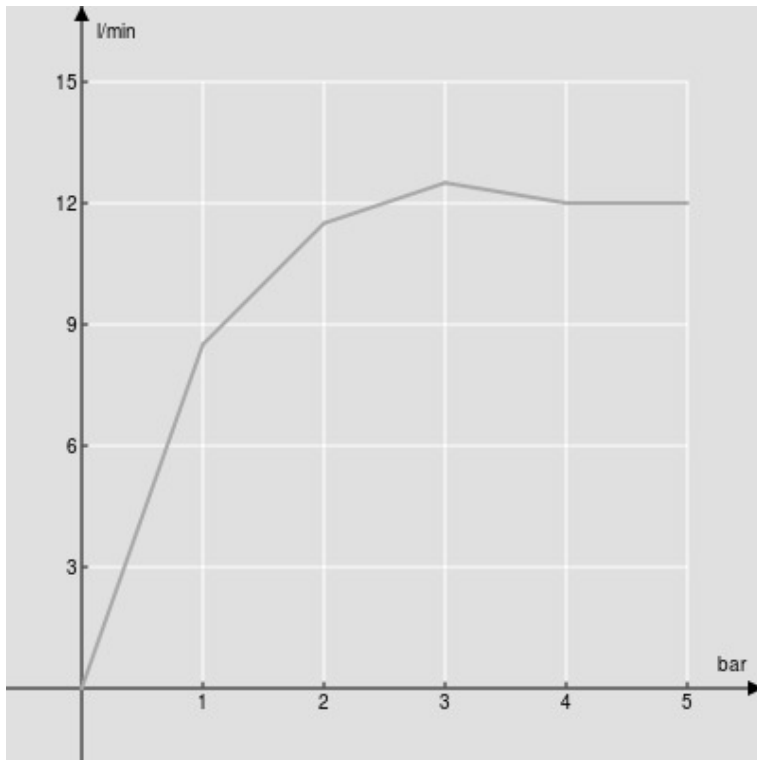

**SPECIFICHE**

Soffione a incasso (Inox)

Chrome

Dimensione  $\varnothing$  500 mm

Getto pioggia

Imballo: 59 x 39 x 12,5 cm / 0,02876 m<sup>3</sup> / 9,6 kg

DIAGRAMMA DI PORTATA: ACQUA CALDA/FREDDA

— Getto pioggia