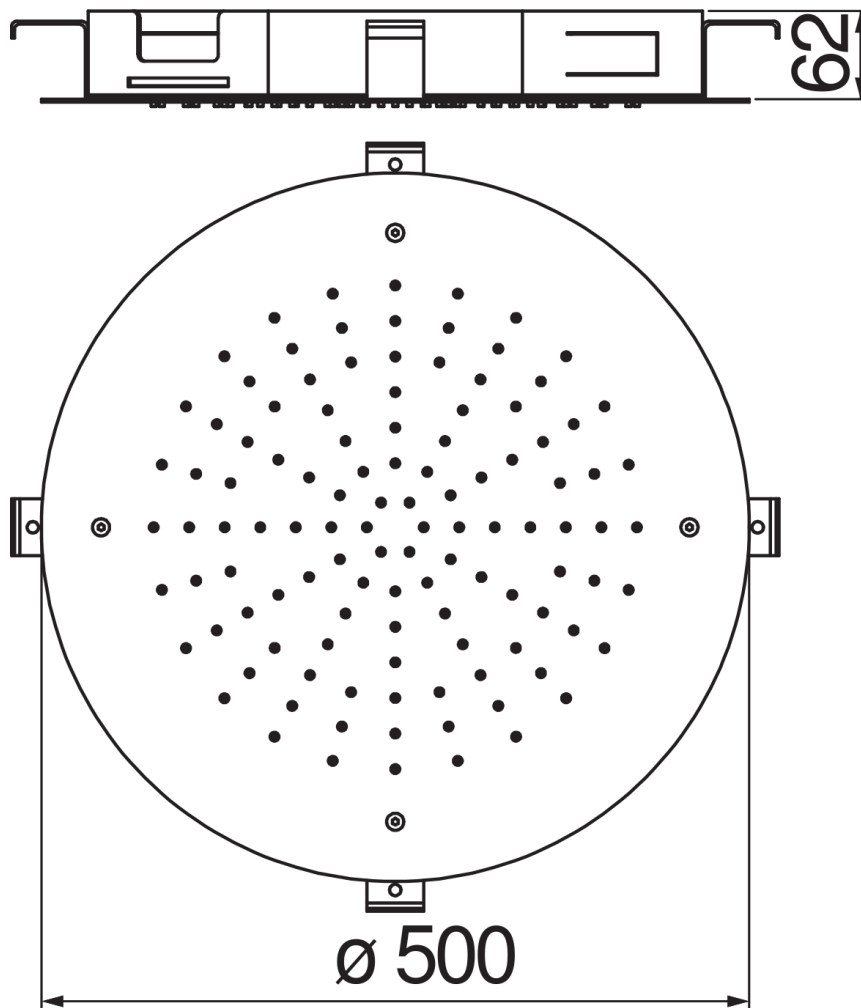

**SPECIFICHE**

Soffione a incasso (Inox)

Chrome

Dimensione  $\varnothing$  500 mm

Getto pioggia

Imballo: 59 x 39 x 12,5 cm / 0,02876 m<sup>3</sup> / 9,6 kg

DIAGRAMMA DI PORTATA: ACQUA CALDA/FREDDA

— Getto pioggia