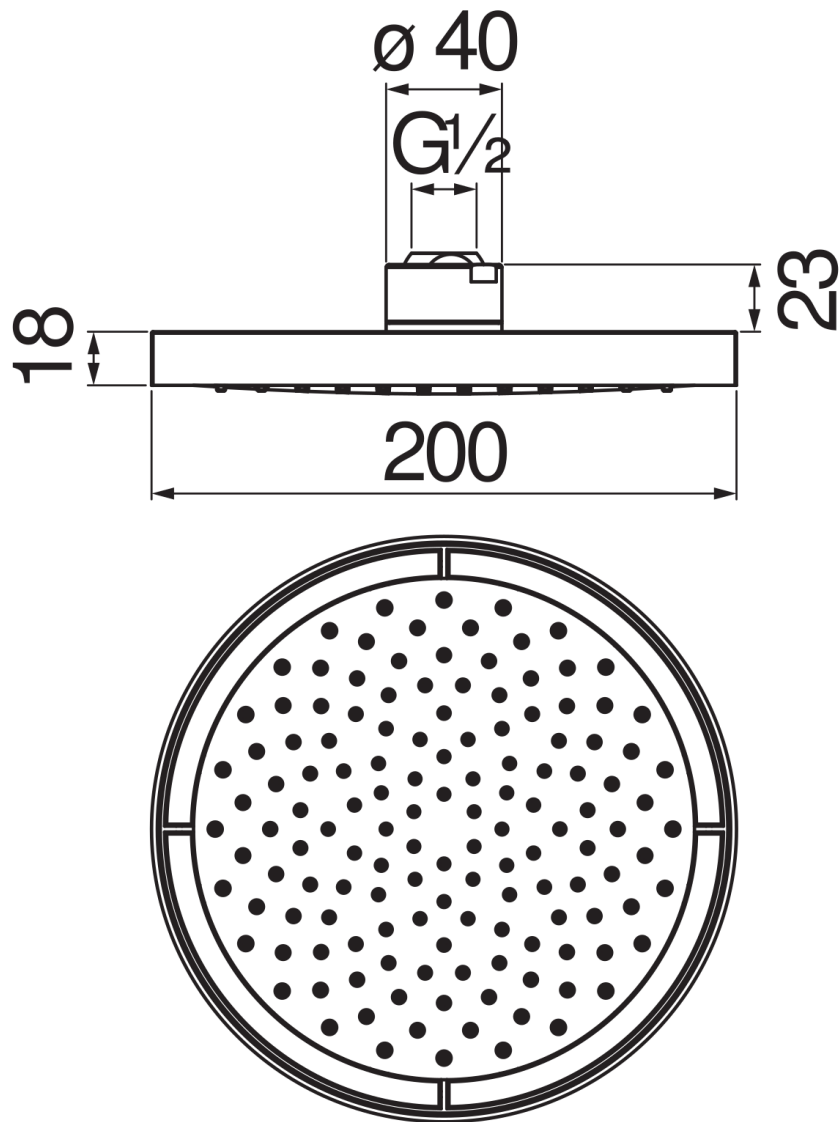

SPECIFICHE

Soffione a snodo (Abs)

Velvet black

Dimensione ø 200 mm

Getto pioggia

Imballo: 24 x 25 x 8 cm / 0,0048 m<sup>3</sup> / 0,97 kg

DIAGRAMMA DI PORTATA: ACQUA CALDA/FREDDA

— Getto pioggia