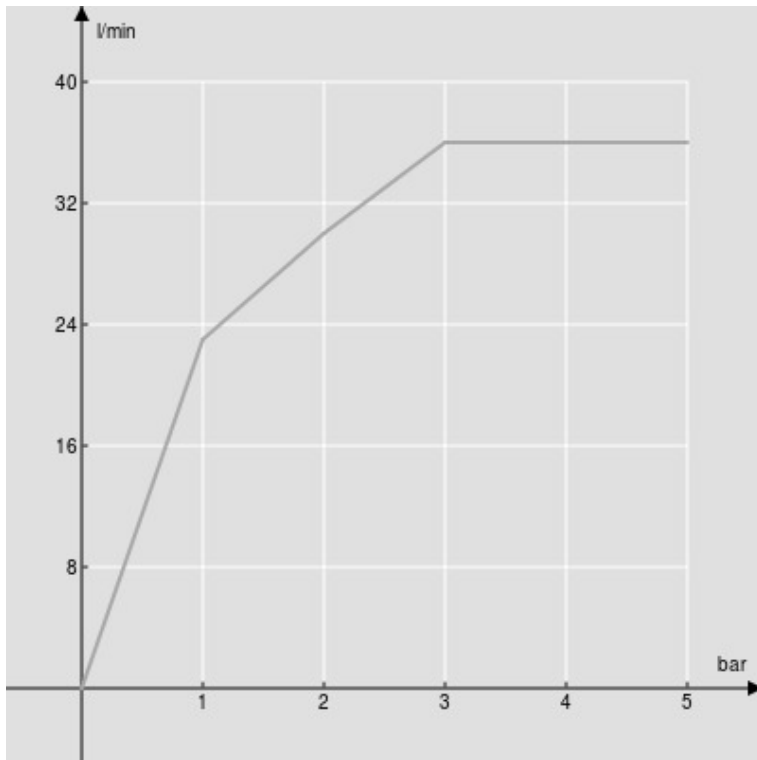

SPECIFICHE

Soffione a snodo (Abs)

Velvet black

Dimensione ø 200 mm

Getto pioggia

Imballo: 24 x 25 x 8 cm / 0,0048 m<sup>3</sup> / 0,97 kg

DIAGRAMMA DI PORTATA: ACQUA CALDA/FREDDA

— Getto pioggia