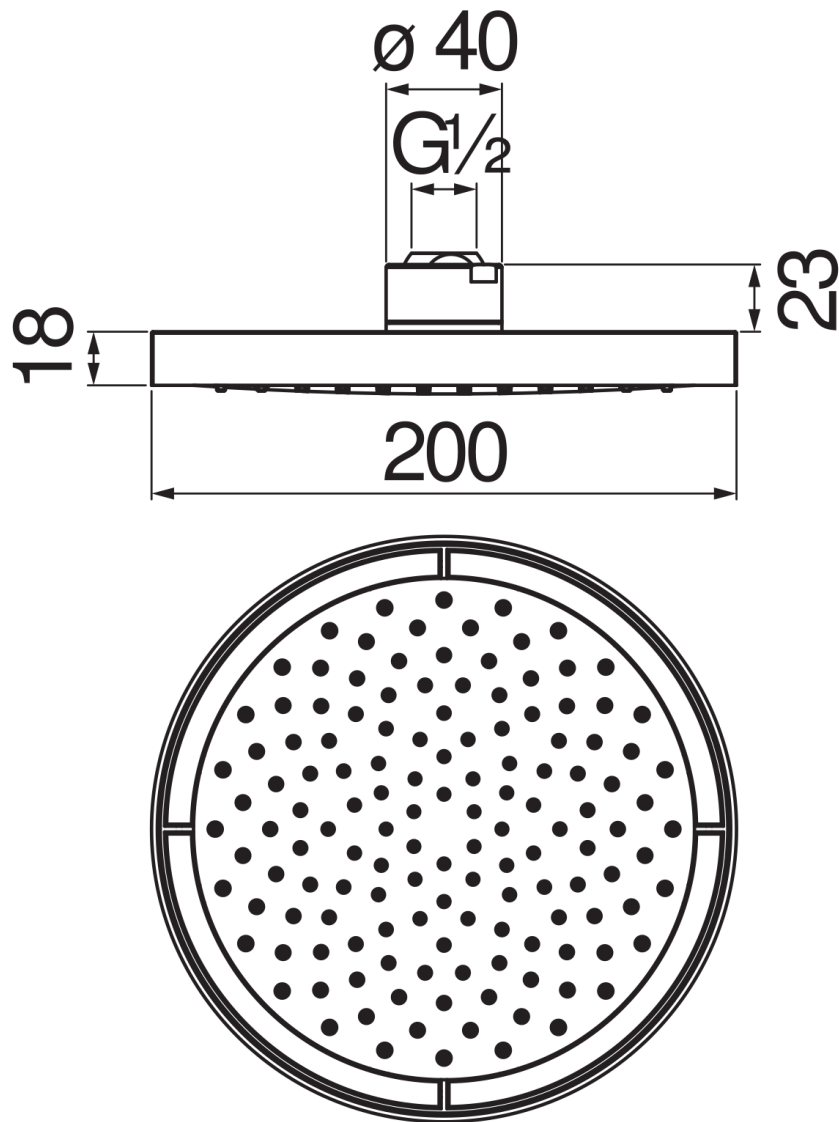

SPECIFICHE

Soffione a snodo (Abs)

Inox

Dimensione  $\varnothing$  200 mm

Getto pioggia

Imballo: 24 x 25 x 8 cm / 0,0048 m<sup>3</sup> / 0,97 kg

DIAGRAMMA DI PORTATA: ACQUA CALDA/FREDDA

— Getto pioggia