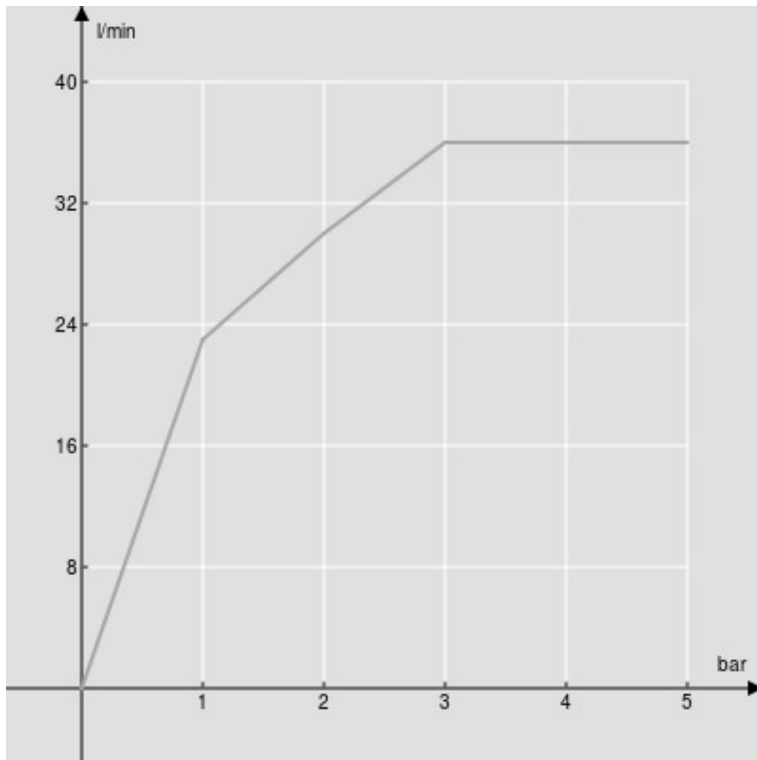

SPECIFICHE

Soffione a snodo (Abs)

Inox

Dimensione  $\varnothing$  200 mm

Getto pioggia

Imballo: 24 x 25 x 8 cm / 0,0048 m<sup>3</sup> / 0,97 kg

DIAGRAMMA DI PORTATA: ACQUA CALDA/FREDDA

— Getto pioggia