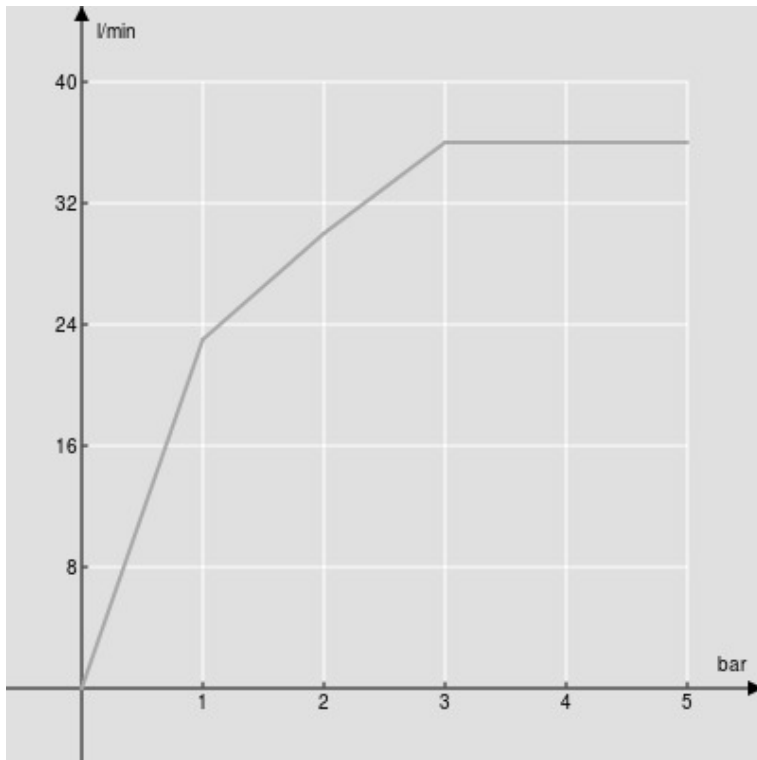

SPECIFICHE

Soffione a snodo (Abs)

Chrome and grey

Dimensione \varnothing 200 mm

Getto pioggia

Imballo: 24 x 25 x 8 cm / 0,0048 m³ / 0,97 kg

DIAGRAMMA DI PORTATA: ACQUA CALDA/FREDDA

— Getto pioggia