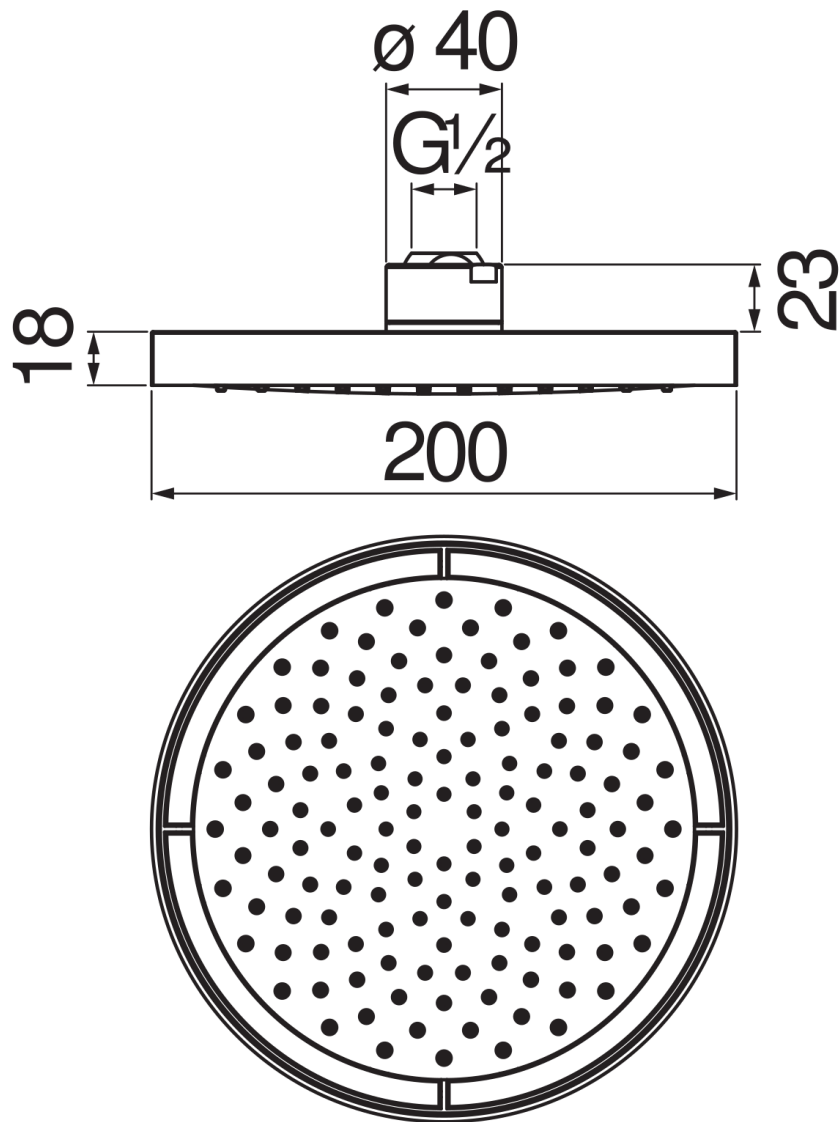

SPECIFICHE

Soffione a snodo (Abs)

Chrome and grey

Dimensione \varnothing 200 mm

Getto pioggia

Imballo: 24 x 25 x 8 cm / 0,0048 m³ / 0,97 kg

DIAGRAMMA DI PORTATA: ACQUA CALDA/FREDDA

— Getto pioggia